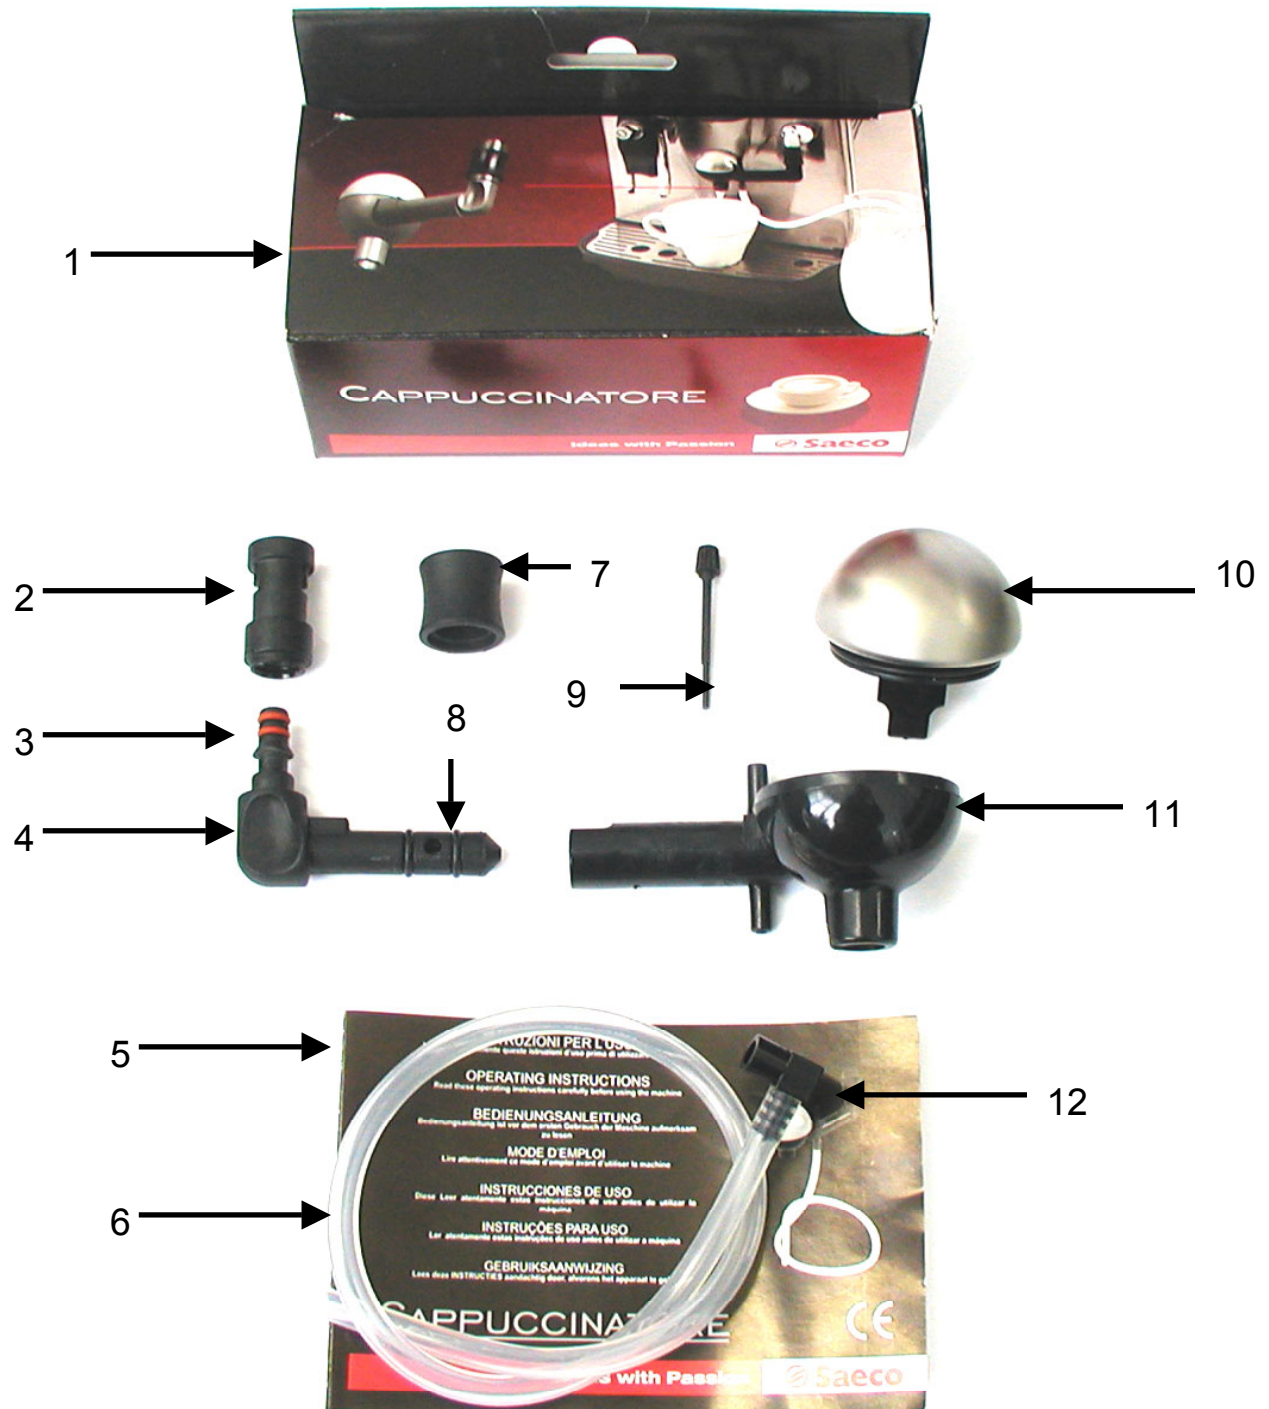

# “ Cappuccinatore S-Class “

## TECHNISCHE UNTERLAGEN

Stand 04/2005

**Anmerkung:**

**Die Fett gedruckten Außenliegenden Artikel können von allen Händlern bezogen werden. Alle anderen Teile werden nur an Autorisierte Servicepartner der Firma SAECO ausgeliefert.**

© 2005 Saeco Germany

Pos.	Art.-Nr.	Bezeichnung
1	178519200	Verkaufskarton CAPPUINCANTO
2	142271550	Verbindungsstutzen zu CAPPUINCANTO
3	140329762	O-Ring d=4 x1,4 Silicon
4	227910950	Raccord kplt. 90° zu CAPPUINCANTO
5	165965300	Bedienungsanleitung CAPPUINCANTO
6	229363500	Siliconschlauch 3,5x6 l=400 mm ELC
7	147757050	Schutzabdeckung zu Dampfrohr
8	140320200	O-Ring R5A Sintoil
9	148870150	Regulierstift Cappuccinatore, sz
10	222848150	Abdeckung + O-Ring zu CAPPUINCANTO

Pos.	Art.-Nr.	Bezeichnung
	140329460	O-Ring zu CAPPUINCANTO
11	142906150	Körper Cappuccinatore, schwarz
12	147922350	Raccord 90° zu HWD-Rohr, schwarz
	226480550	Cappuccinatore s-class