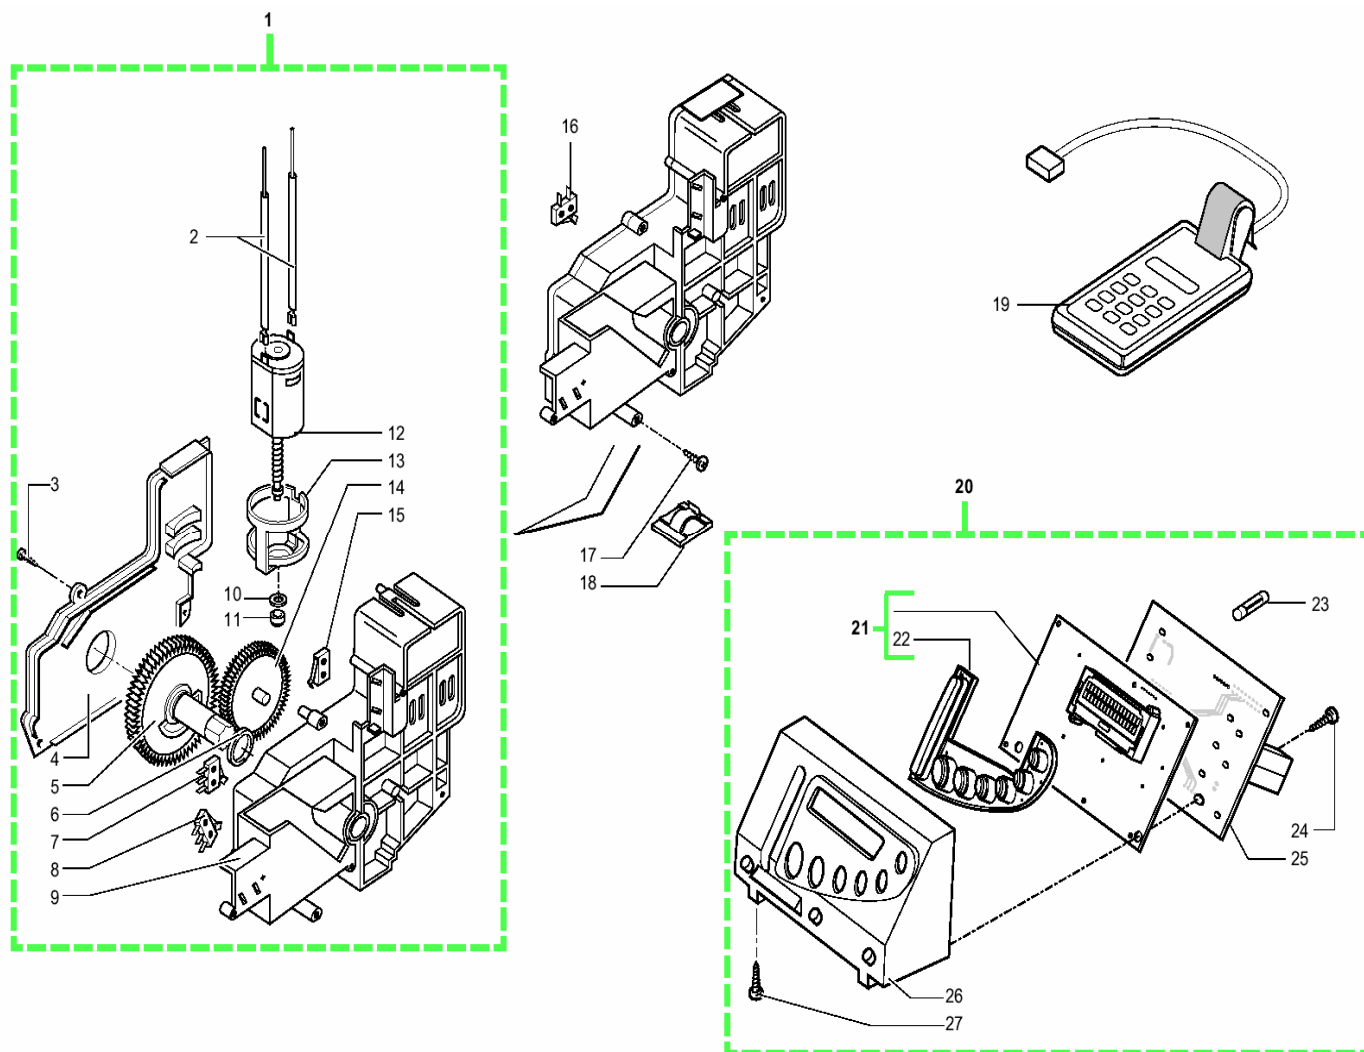

Pos.	ART-NR.	Bezeichnung
------	---------	-------------

76	842503149	Linsen-Blechs. M6x30 UNI 3703 br.
77	842500167	Thermostat 150°C
78	842500070	Auslaufstutzen Kunststoff
79	842500177	O-Ring ORM 0090-20 Silicon
80	842500175	O-Ring ORM 0050-20 Silicon
81	842500071	Gleitstück zu Auslaufstutzen
82	842502045	Durchlauferhitzer kplt. 230V Magic
83	841555412	Fächerscheibe A 5,3 DIN 6798 brün.
84	842500187	Linsenschraube M5x8 DIN7985 verz.

Pos.	ART-NR.	Bezeichnung
------	---------	-------------

26	820501640	Linsen-Blechschr. 3,5x9,5 DIN7981F
27	842500202	Montageplatte Mühle grau
28	841555215	Gummiaufnahme
29	841666006	<b>Spax-Schraube 3x12 DIN 7505B verz.</b>
30	842500148	Befestigungsbrücke Dosiereinstellh.
31	842502370	Dosiereinstellhebel schwarz
32	842502161	<b>Mahlgradeinstellhebel schwarzgrau</b>
33	841666006	<b>Spax-Schraube 3x12 DIN 7505B verz.</b>
34	842500189	Linsen-Blechs. 2,9x9,5 DIN 7981 Ni
35	842500199	Scheibe 3,2 DIN 7349 Zn
36	842503158	Führung Dosiereinstellhebel grau
37	149186150	Mahlringaufnahme
38	842500387	Mahlring
39	142844550	Mahlringabdeckung
40	842500198	Torx-Schraube 3,5x39 lh Zn
41	147470763	Bohneneinzugschnecke
42	842500200	Paßscheibe 10x16x0,2 DIN 988 inox
43	842500388	Mahlkegel
44	842500262	Support unten mit Metalleinsatz
45	146570950	Verstellring
46	128610421	Kugel 3,2mm inox
47	126770117	Druckfeder zu Kugel 3,2
48	842500095	Motorhalterung bis G.Nr. 536928
0	842502869	Motorhalterung Royal ab G.Nr. 536929
49	140230400	Mitnehmer
50	128610521	Kugel 5,5mm inox
51	126765517	Druckfeder Kugel 5,5mm