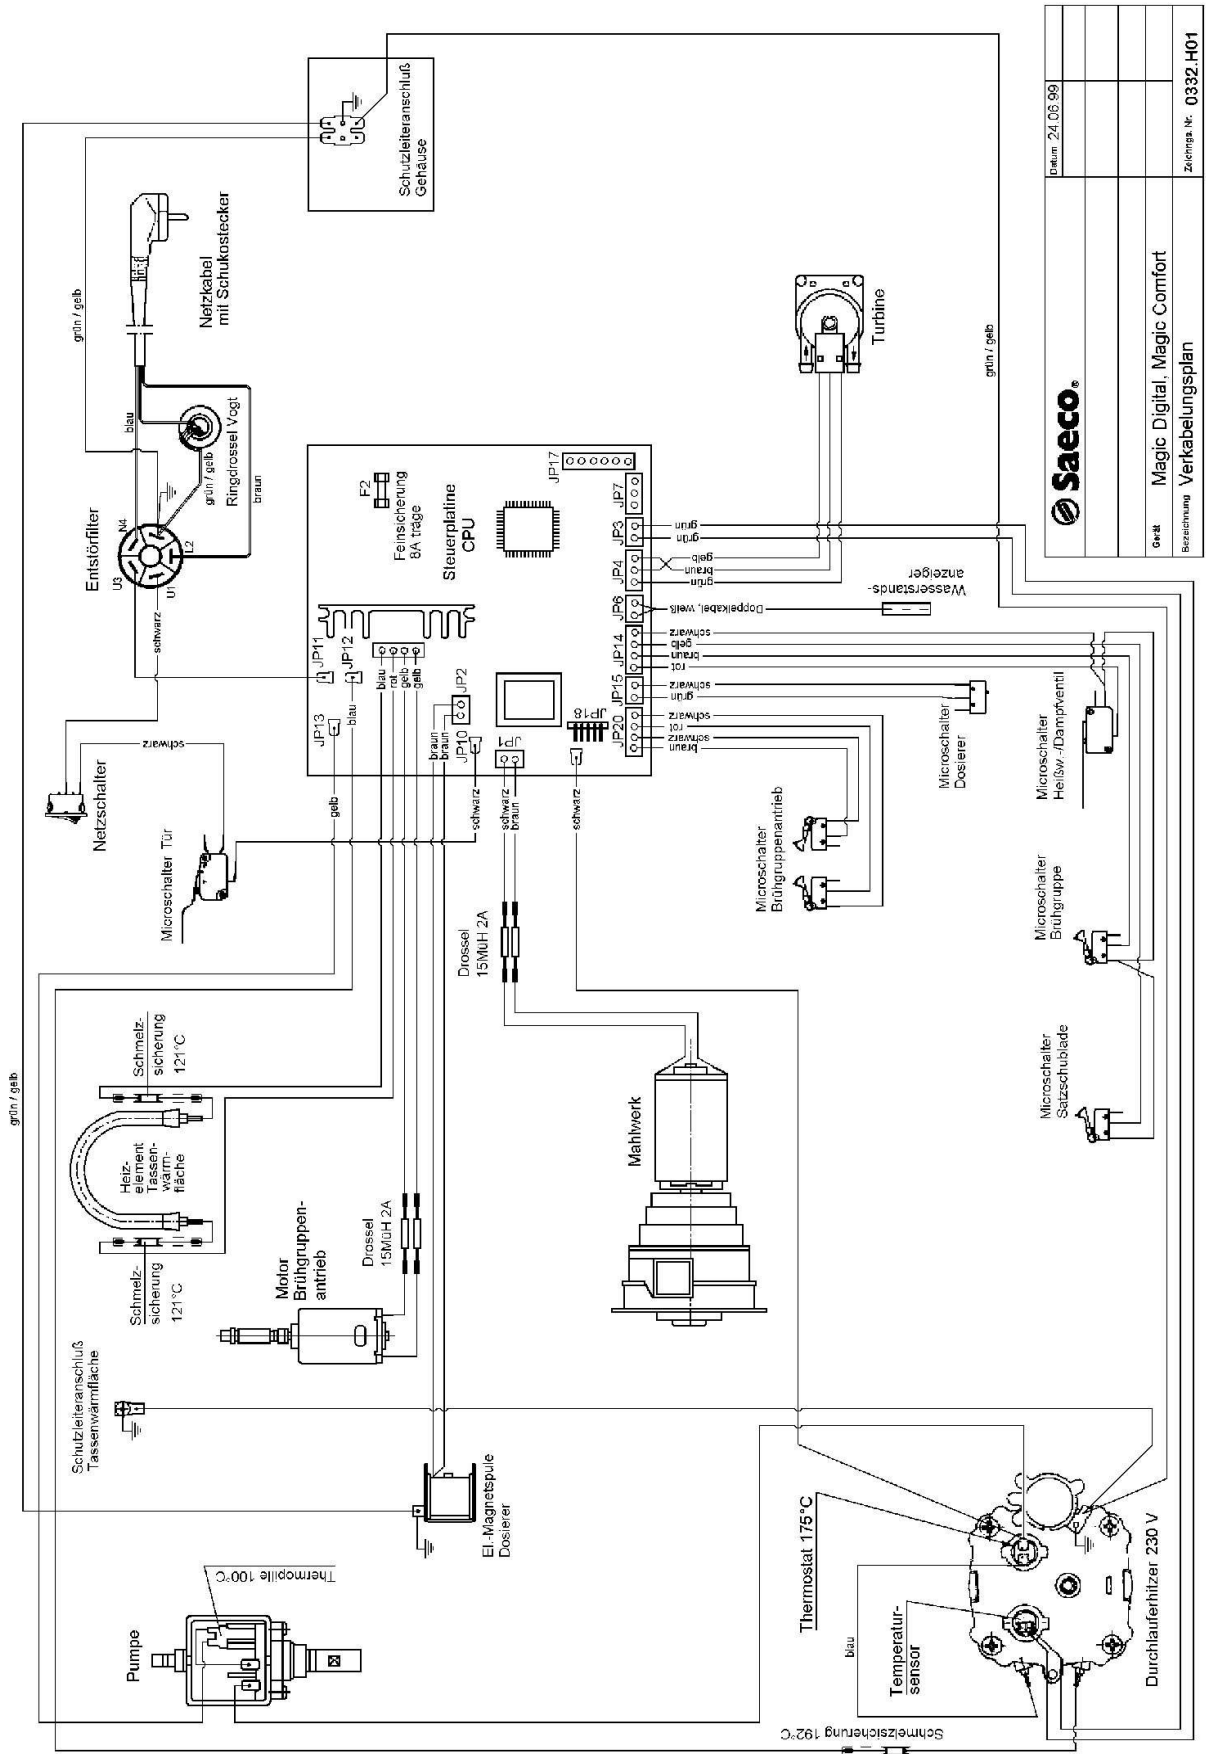

Saeco	
Dateum: 24.06.99	
Ort: Magic Digital, Magic Comfort	
Bezeichnung: Verkabelungsplan	
Zeichner: Nr. 0332.H01