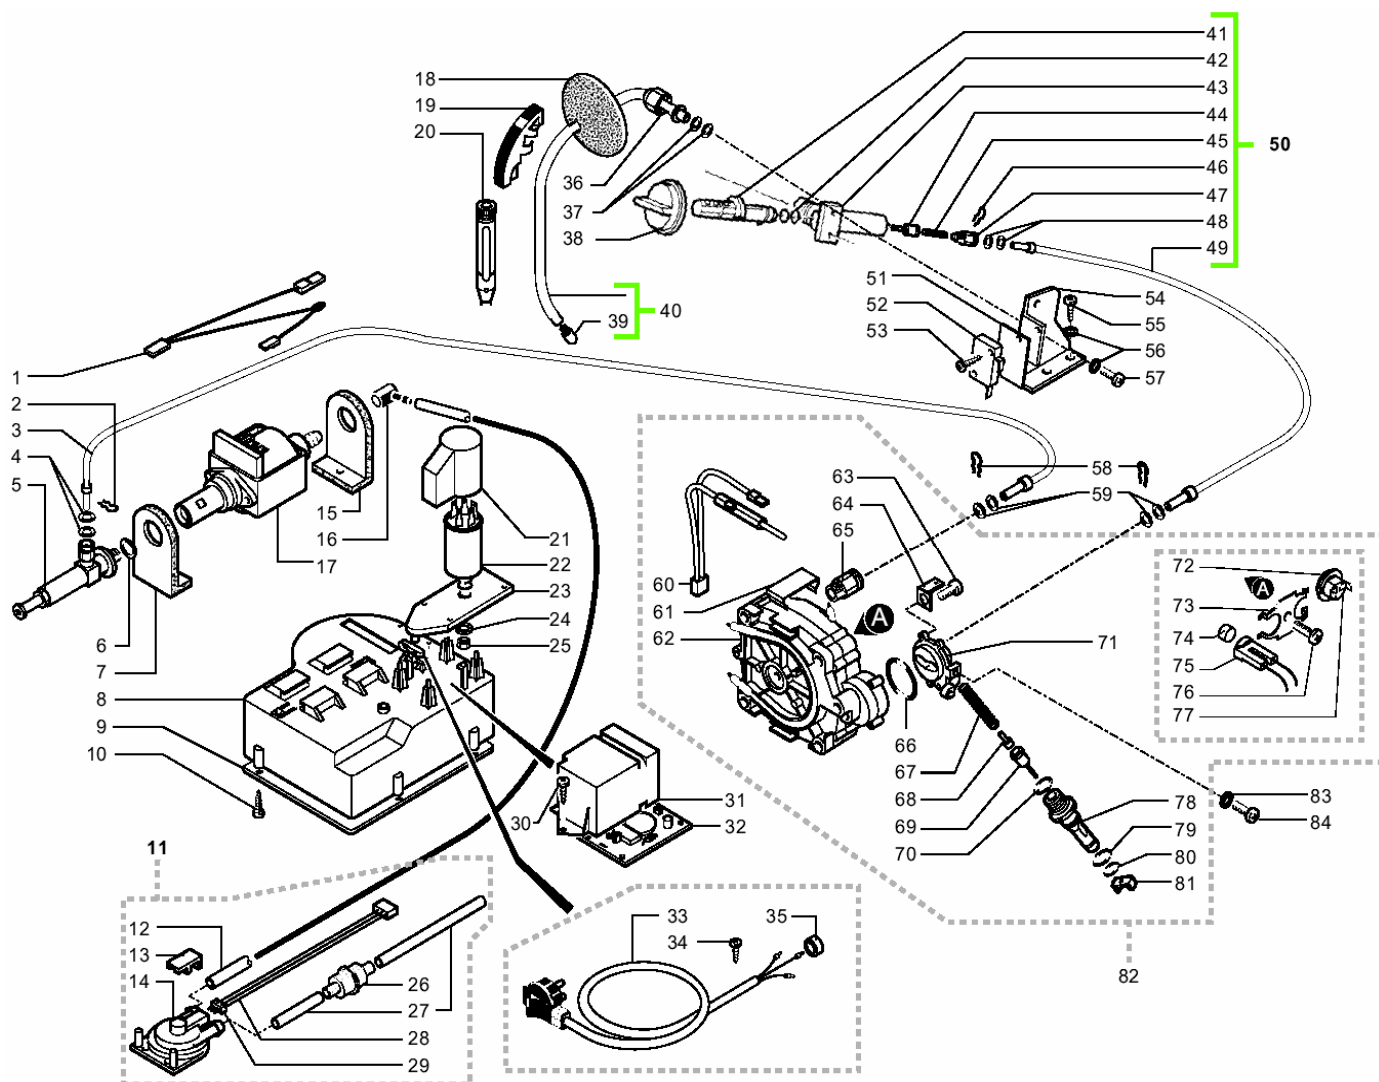

Pos.	ART-NR.	Bezeichnung

50	842501979	Heisswasser-/Dampfventil Royal kplt
51	841555183	Isolationsscheibe
52	842500162	Microschalter 2-polig 250V 10A
53	841555209	Linsen-Blechschr.2,9x16DIN7981,vern
54	842500003	Winkel Dampfventil
55	842500379	Linsen-Blechs. 3,9x6,5 DIN 7981 Ni
56	841555040	Fächerscheibe A 4,3 DIN 6798 brün.
57	842500328	Schraube selbsts. M4x10 DIN7500C Zn
58	842500512	Befestigungsfeder z. Teflons. d=4mm
59	842502600	O-Ring 2015 EPDM
60	842500377	Verkabelung mit Schmelzsich. 192°C
61	842500069	Federhalterung zu Schmelzsicherung
62	842500077	Durchlauferhitzer
63	842503147	Linsen-Blechs. M4x12 verzinkt
64	842501980	Schutzleiteranschl.45°6,3mm Schr.M5
65	842500595	Raccord 1/8" Teflonsch. d=4mm
66	842500171	O-Ring 2106 Silicon
67	842500321	Ventilfeder
68	842500074	Führungsstift zu Ventilfeder
69	841555148	Ventilstift mit Dichtung Viton
70	842503132	O-Ring ORM 0080-20 EPDM FDA
71	842500630	Ventilkörper m. Anschl. f. Teflons.
72	842500378	Thermostatabschlußring d=15mm
73	842500067	Thermostathaltefeder
74	842500258	Distanzscheibe zu Temperatursensor
75	842500257	Temperatursensor mit Kabel geklemm.

Pos.	ART-NR.	Bezeichnung

76	842503149	Linsen-Blechs. M6x30 UNI 3703 br.
77	842500167	Thermostat 150°C
78	842500070	Auslaufstutzen Kunststoff
79	842500177	O-Ring ORM 0090-20 Silicon
80	842500175	O-Ring ORM 0050-20 Silicon
81	842500071	Gleitstück zu Auslaufstutzen
82	842502045	Durchlauferhitzer kplt. 230V Magic
83	841555412	Fächerscheibe A 5,3 DIN 6798 brün.
84	842500187	Linsenschraube M5x8 DIN7985 verz.