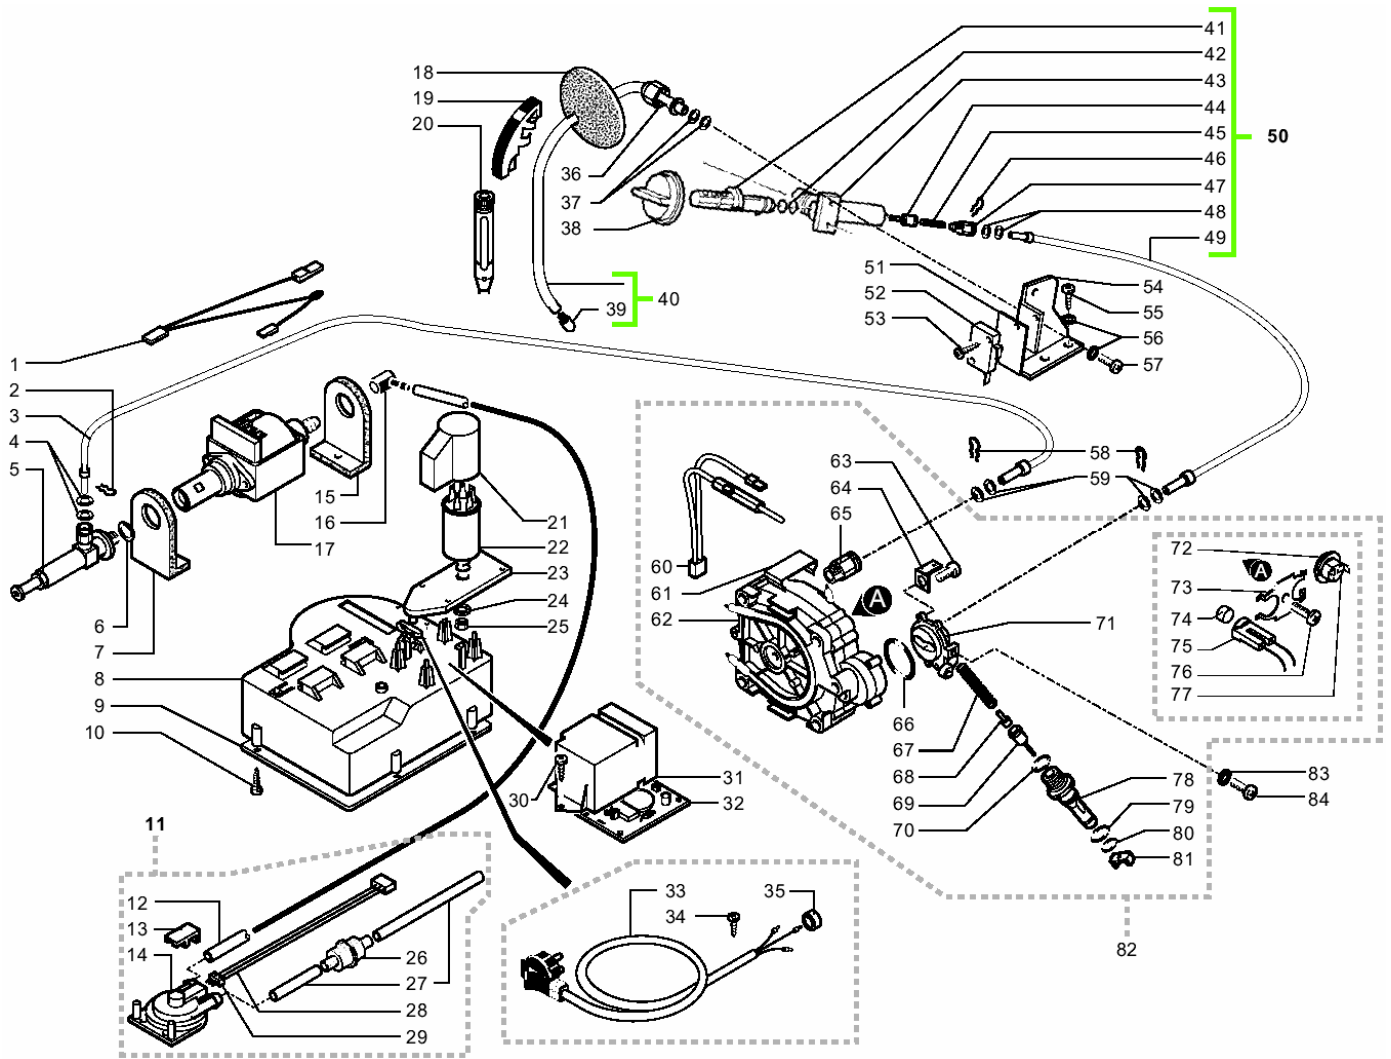

Pos.	ART-NR.	Bezeichnung
------	---------	-------------

1	842500368	Kabel mit Thermopille zu Pumpe
2	842500512	Befestigungsfeder z. Teflons. d=4mm
3	842500639	Teflonschlauch 4x2 kplt l=150 mm
4	842502600	O-Ring 2015 EPDM
5	842501946	Überdruckventil kplt. zu Pumpe
6	842500231	O-Ring 2031 EPDM
7	842500158	Pumpenhalterung Gummi
8	842500419	Montageteil Pumpe/Netzanschluss
9	842500420	Deckel zu Netzkabelstauraum
10	842502353	Blechschr. TCB 3.4x16 verzinkt
11	842501970	Turbine m. Sensor, Kab+Anschl.
12	842501417	Siliconschlauch 5x8 l=2mtr
13	841555171	Abdeckung Sensor
14	286473300	Turbine VDE "M" kplt. Mit Sensor
15	842500158	Pumpenhalterung Gummi
16	842500229	Gummiraccord 90° Pumpe natur
17	842500108	Pumpe 230V Ulka EX5
18	842500125	Abdeckscheibe Heißw.-/Dampf. grau
19	842502155	<b>Haltegriff Heißw.-/Dampfrohr sz-grau</b>
	842502087	<b>Haltegriff Heißw.-/Dampfrohr, blau</b>
20	842501419	<b>Milchschaumdüse Teflon schwarz</b>
21	842501972	Abdeckhaube Anschl. Entstörfilter
22	842501973	Entstörfilter 0,47x2+1000Y2+0,5L
23	842501974	Montageplatte für Entstörfilter
24	841556226	Fächerscheibe A8,4DIN6798, brüniert
25	841556025	Sechskantmutter M8 DIN 934 verzinkt