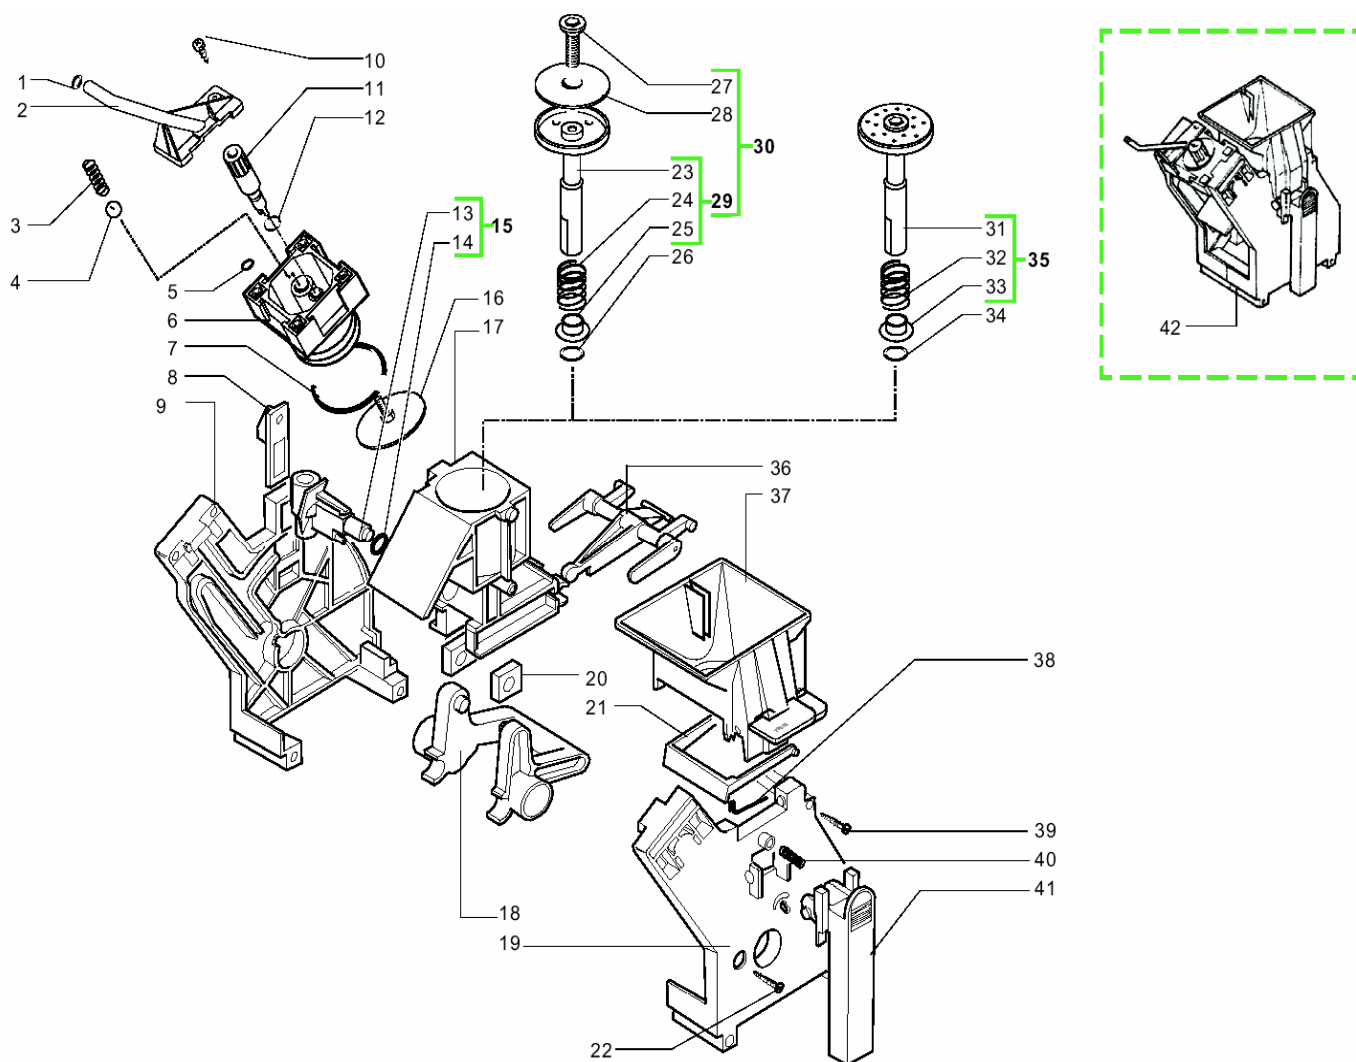

Pos.	ART-NR.	Bezeichnung

1	842500180	O-Ring ORM 0055-15 EPDM
2	842500111	Kaffeeauslauf zu Brühgruppe grau
3	842500409	Druckfeder konisch
4	842502029	Ventilkugel Glas d=5mm
5	842500178	O-Ring OR ORM 0080-15 EPDM
6	842500313	Kolben zu Brühgruppe l=47mm grau
7	841557323	O-Ring ORM 0320-40 silikon
8	842500132	Arretierhaken grau
9	842500134	Seitenteil links z.Brühgruppe grau
10	842501902	Spax-Schraube 3x16 DIN 7505-B inox
11	842501986	Rändelspannmutter, schwarz
12	841555273	O-Ring R5 EPDM
13	842502595	Einlaufstutzen grau
14	842500174	O-Ring 2025 EPDM
15	842502579	Einlaufstutzen grau m. O-Ring
16	842502667	Sieb (geätzt) kplt. mit Stift
17	842500320	Brühkammer Brühgruppe 38.5, grau
18	842502596	Kurbelwelle Brühgruppe grau
19	842500135	Seitenteil rechts Brühgruppe grau
20	842500146	Gleitstück Brühgruppe grau
21	842502594	Abstreifer zu Brühkammer, grau
22	842501902	Spax-Schraube 3x16 DIN 7505-B inox
23	842502406	Stößel zu Brühgruppe, schwarz
24	842500316	Druckfeder zu Stößel d=14mm
25	842500317	Arretierhülse zu Druckfeder
26	842500181	O-Ring ORM 0090-25 EPDM

Pos.	ART-NR.	Bezeichnung

27	842500224	Senkschr. M3x14 DIN 965 inox
28	842500285	Sieb Brühgruppe d=35,8mm unten
29	842502409	Stößel schwarz kplt. ohne Sieb
30	842502410	Stößel schwarz kplt. mit Sieb
31	842502666	Stößel Brühgruppe m.integr. Sieb
32	842500316	Druckfeder zu Stößel d=14mm
33	842500317	Arretierhülse zu Druckfeder
34	842500181	O-Ring ORM 0090-25 EPDM
35	841556730	Stößel m. integr. Sieb kplt.
36	842500130	Pleuel Brühgruppe grau
37	842500126	Trichter Brühgruppe bedruckt grau
38	842502593	Federbügel Brühgruppe
39	842500190	Linsen-Blechschr. 3,5x19DIN7981Cinox
40	842500117	Druckfeder f.Griffstück Brühgruppe
41	842500133	Handgriff zu Brühgruppe grau
42	842502656	Brühgruppe kplt.