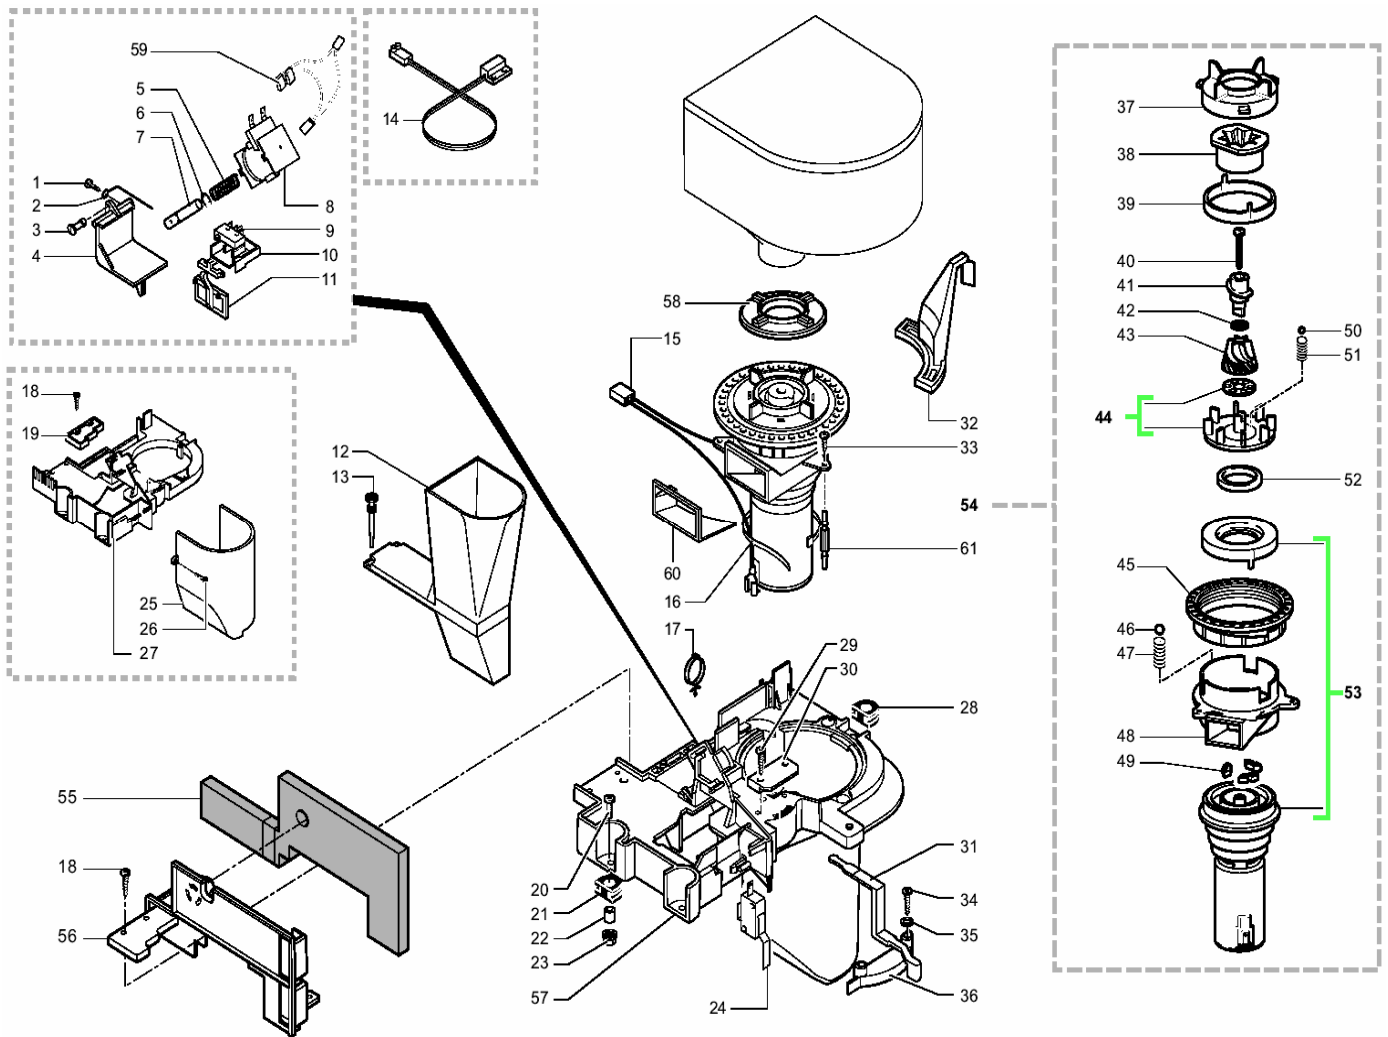

Pos.	ART-NR.	Bezeichnung

1	841666006	Spax-Schraube 3x12 DIN 7505B verz.
2	842503151	Abstreifer
3	842503152	Bolzen grau
4	842503155	Dosierklappe grau
5	842502592	Druckfeder Elektromagnet Dosierer
6	842500201	Sicherungsring 7, DIN 6799
7	842503150	Ankerwelle
8	842503115	Elektro-Magnetspule 230V bis G.Nr. 512699
0	842503168	Elektro-Magnetspule 230V ab G.Nr. 512700
9	842503153	Mikroschalter
10	842503154	Gleitstück Mikroschalter grau
11	842503156	Schaltplättchen grau
12	842500613	Trichter Kaffeepulver grau
13	842500145	Gummikupplung
14	842500045	Reed-Kontakt f. Wasserstandsanzeige
15	842500043	Verbindungskabel kplt. bis G.Nr. 536928
0	842503157	Verbindungskabel kplt. ab G.Nr. 536929
16	144320200	Kabelbinder l=200mm
17	842501798	Kabelhalterung d=20,3 bis G.Nr. 536928
18	841666006	Spax-Schraube 3x12 DIN 7505B verz.
19	842502321	Abdeckung Dosierklappenö. bis G.Nr. 536928
20	841555212	Linsen-Schraube M4x16 DIN7985 verz.
21	841555215	Gummiaufnahme
22	841555214	Distanzbuchse
23	837000988	Sechskantmutter M4 DIN 6923 v
24	842500383	Microschalter 2-polig 250V 16A
25	842500121	Motorabdeckung grau

Pos.	ART-NR.	Bezeichnung

26	820501640	Linsen-Blechschr. 3,5x9,5 DIN7981F
27	842500202	Montageplatte Mühle grau
28	841555215	Gummiaufnahme
29	841666006	Spax-Schraube 3x12 DIN 7505B verz.
30	842500148	Befestigungsbrücke Dosiereinstellh.
31	842502370	Dosiereinstellhebel schwarz
32	842502161	Mahlgradeinstellhebel schwarzgrau
33	841666006	Spax-Schraube 3x12 DIN 7505B verz.
34	842500189	Linsen-Blechs. 2,9x9,5 DIN 7981 Ni
35	842500199	Scheibe 3,2 DIN 7349 Zn
36	842503158	Führung Dosiereinstellhebel grau
37	149186150	Mahlringaufnahme
38	842500387	Mahlring
39	142844550	Mahlringabdeckung
40	842500198	Torx-Schraube 3,5x39 lh Zn
41	147470763	Bohneneinzugschnecke
42	842500200	Paßscheibe 10x16x0,2 DIN 988 inox
43	842500388	Mahlkegel
44	842500262	Support unten mit Metalleinsatz
45	146570950	Verstellring
46	128610421	Kugel 3,2mm inox
47	126770117	Druckfeder zu Kugel 3,2
48	842500095	Motorhalterung bis G.Nr. 536928
0	842502869	Motorhalterung Royal ab G.Nr. 536929
49	140230400	Mitnehmer
50	128610521	Kugel 5,5mm inox
51	126765517	Druckfeder Kugel 5,5mm