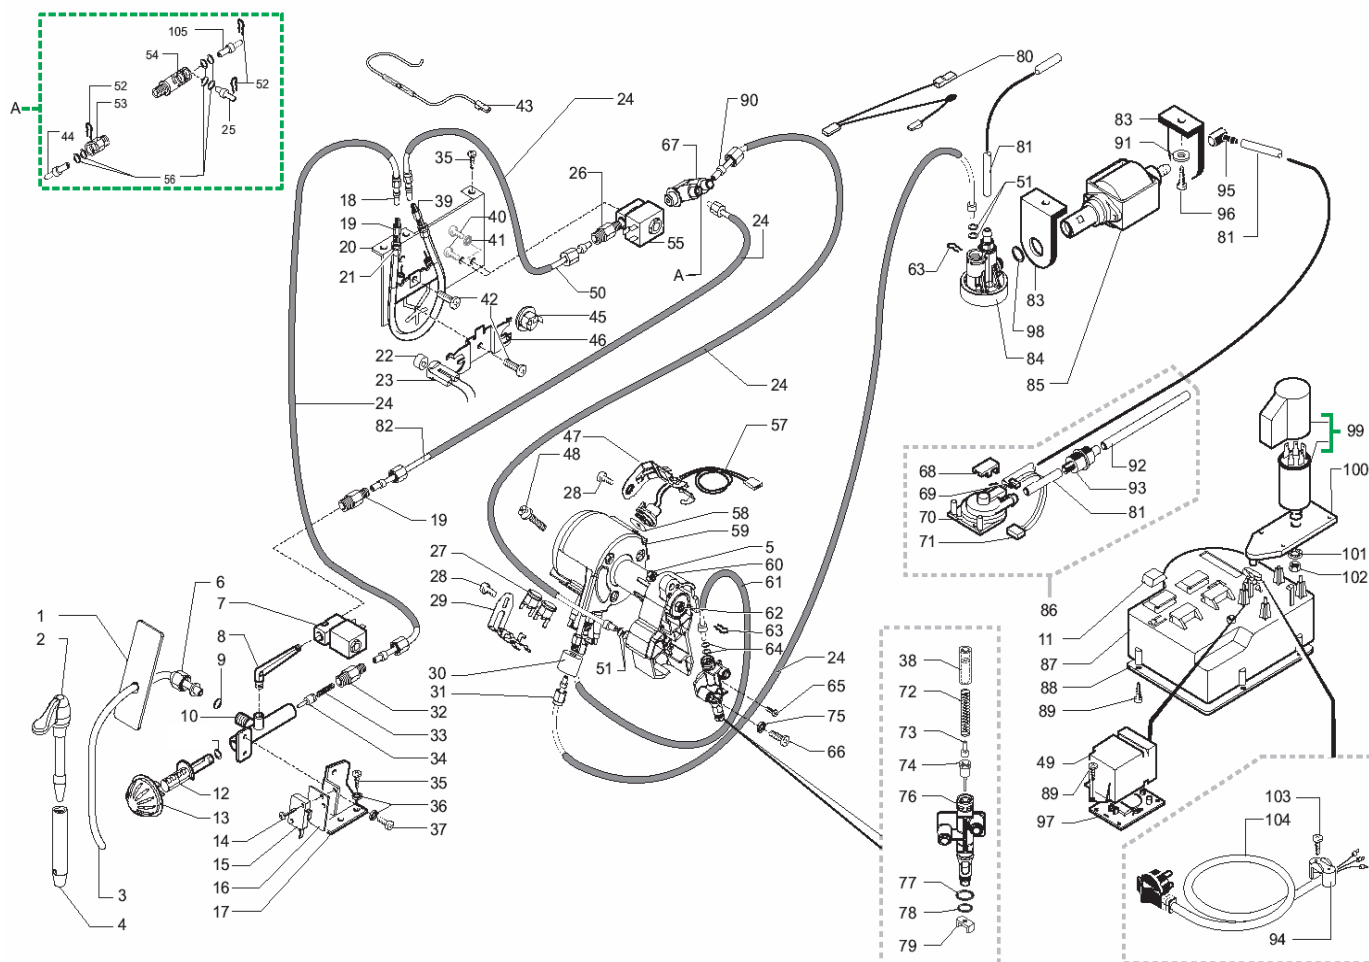

Pos.	ART-NR.	Bezeichnung

1	842503481	Abdeckscheibe Heißw.-/Dampfrohr
2	842503482	Milchschaumdüse innen sz. Magic Neu
3	842503483	Heißw.-/Dampf. d=1.5mm MCom+neu
4	842501678	Mischrohr chrom zu Milchschaumdüse
5	842503943	Sechskantmutter M3 DIN 934 inox
6	842503484	Sechskantmutter zu Heißwasserrohr
7	842502027	El.-Magnetventil 2-Wege 15A 230V
8	227900803	Raccord 90° zu Elektromagnetv.
9	842500176	O-Ring ORM 0060-20 EPDM
10	228443503	Ventilkörper
11	147620400	Gerätefuß selbstklebend sz.
12	842500124	Ventilspindel Heißw.-/Dampfventil
	842501572	O-Ring 2018 EPDM zu Ventilspindel
13	842502865	Drehknopf Heißw./Dampf bedr.sz-grau
14	841555209	Linsen-Blechschr.2,9x16 DIN 7981Ni
15	842500162	Microschalter 2-polig 250V 10A
16	841555183	Isolationsscheibe
17	842500003	Winkel Dampfventil
18	842503485	Teflonschlauch 2x4 kplt. l=200mm
19	227961903	Raccord zu Teflonschlauch 4x2
20	842502381	Befestigungswinkel DLEH Schnellld.
21	842503486	Kit Durchlauferhitzer Dampf bis G.Nr.40756141
	842503944	Kit Durchlauferhitzer Dampf ab G.Nr.40756142
22	842500258	Distanzscheibe zu Temperatursensor
23	842503169	Temperatursensor mit Kabel geklemm.
24	842503685	Silikon Schlauch 7,5x9,3 l=2 m

Pos.	ART-NR.	Bezeichnung

25	227875100	Teflonschl. kplt. bis G.Nr.9005MM407556141
26	227961903	Raccord zu Teflonschl. 4x2 ab G.Nr.407556142
27	189428200	Thermostat 175°C rückstellbar
28	129573202	Linsenschraube M4x8 DIN 7985 verz.
29	126838117	Halterung zu Thermostat DLEH ED
30	147756562	Abdeckung zu Klemmfeder
31	842503540	Teflonschlauch 2x4 kplt. l=200mm
32	227962003	Raccord m.Klemmhülse z.Siliconschl.
33	841555147	Ventilfeder
34	227660303	Kolben kplt. mit Stutzen l=15,1
35	842500379	Linsen-Blechs. 3,9x6,5 DIN 7981 Ni
36	128310404	Fächerscheibe A4,3 DIN 6798 verz.
37	129823802	Linsenschr. M4x8 DIN 7985 verz.
38	842503495	Hülse zu Auslaufstutzen DLEH
39	227961803	Raccord zu Durchlauferhitzer
40	841555296	Linsenschraube M4x6 DIN 7985 verz.
41	128310404	Fächerscheibe A4,3 DIN 6798 verz.
42	842503147	Linsen-Blechs. M4x12 verzinkt
43	842502645	Kabel mit Schmelzsicherung 216°
44	842503488	Teflonschlauch kplt bis G.Nr.9005MM407556141
45	842501475	Thermostat 170° NC mit Abschlußring
46	842502383	Thermostathalterefeder
47	126838217	Halterung zu Sensor
48	129932202	Schraube M5x20
49		>> nicht in D
50	842503692	Teflonschlauch kplt ab G.Nr.9005MM407556142