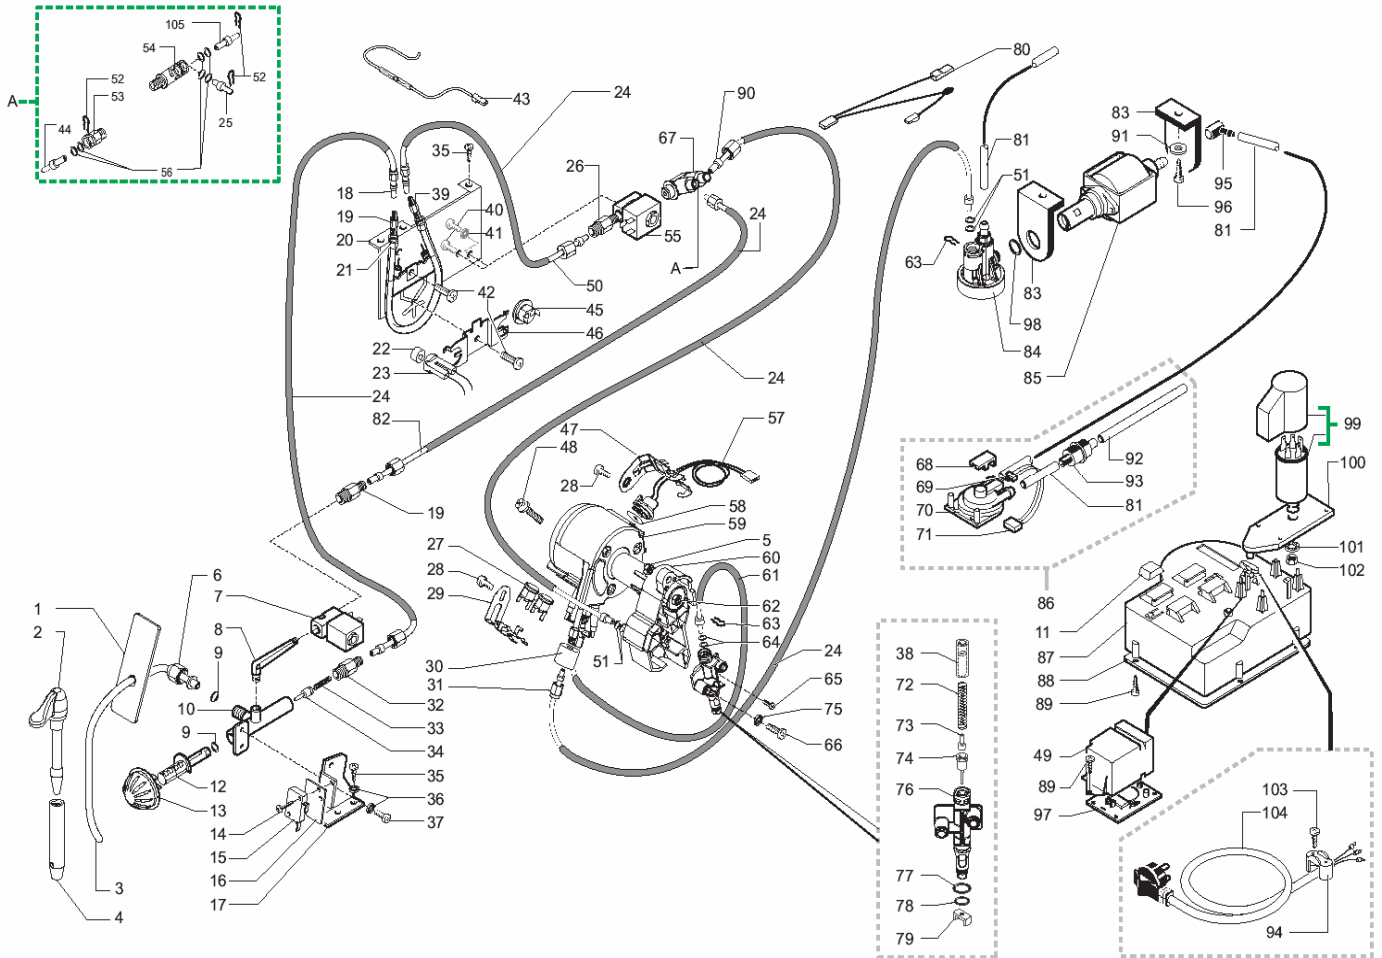

Pos.	ART-NR.	Bezeichnung

51	140328059	O-Ring 2015 Silikon PTFE/FDA
52	842500512	Befestigungsfeder bis G.Nr.9005MM407556141
53	842500595	Raccord 1/8" bis G.Nr.9005MM407556141
54	227901103	Raccord 90° bis G.Nr.9005MM407556141
55	842502385	2-Wege El.-Magnetventil 1/8"IG, 15VA
56	140328059	O-Ring 2015 Sil. bis G.Nr.9005MM407556141
57	288582200	Temperatursensor kplt. DLEH ED
58	145951600	Isoliermittel wärmeleitend
59	282058458	Durchlauferhitzer ED 230V
60	842503489	Support zu Durchlauferhitzer ED
61	227876600	Teflonschlauch kplt. 2x4 l=300mm
62	123453902	Mutter M5x0,8 selbstsichernd verz.
63	842500512	Befestigungsfeder z. Teflons. d=4mm
64	140326662	O-Ring 0040-20 Silicon
65	841666006	Spax-Schraube 3x12 DIN 7505 verz.
66	842503491	Linsenschraube M5x30 DIN 7985
67	227900620	Raccord 90° zu Ventilkörper ab G.Nr.407556142
68	841555171	Abdeckung Sensor
69		>> nur kplt. Pos.70
70	286473300	Kit Turbine VDE "M" mit Sensor
71	842500586	Anschlusskabel 3-adrig zu Turbine
72	842500321	Ventilfeder
73	842500074	Führungsstift zu Ventilfeder
74	227660103	Kolben kplt. mit Stutzen l=20,9
75	128310521	Unterlegscheibe A5,3 DIN 6798 inox
76	842503492	Auslaufstutzen zu DLEH ED

Pos.	ART-NR.	Bezeichnung

77	842500177	O-Ring ORM 0090-20 SILICON
78	842500175	O-Ring ORM 0050-20 SILICON
79	842500071	Gleitstück zu Auslaufstutzen
80	842500632	Kabel mit Thermopille Heißwasser
81	842501417	Siliconschlauch 5x8 l=2mtr
82	842503938	Teflonschl. kplt.4x2,l=280 ab G.Nr.407556142
83	842500158	Pumpenhalterung Gummi
84	229452100	Ausgleichs- u. Überdruckventil kplt
85	187720958	Pumpe Ulka EX 5 230V/50HZ
86	842501970	Turbine m.Sensor,Kab+Anschlußschl.
87	842500419	Montage teil Pumpe/Netz eingang
88	842500420	Deckel zu Netzkabelstauraum
89	129670202	Blechschrabe St 3,5x16-Z1-C verz
90	842503488	Teflonschlauch kplt. ab G.Nr.9005MM407556142
91	841555032	Scheibe, 4,3 DIN 125 verz.
92	842503360	Siliconschlauch 5x10 l=2 mtr.
93	144650200	Wasserfilter
94	842501423	Zugentlastung
95	147920150	Gummiraccord 90° Pumpe natur
96	820501640	Linsen-Blechschr. 3,5x9,5 DIN 7981
97		>> nicht in D
98	842500231	O-Ring 2031 EPDM
99	842503493	Entstörfilter inkl. Schutzabdeckung
100	842501974	Montageplatte für Entstörfilter
101	841556226	Fächerscheibe A8,4 DIN 6798 brün.
102	841556025	Sechskantmutter M8 DIN 985 verz.