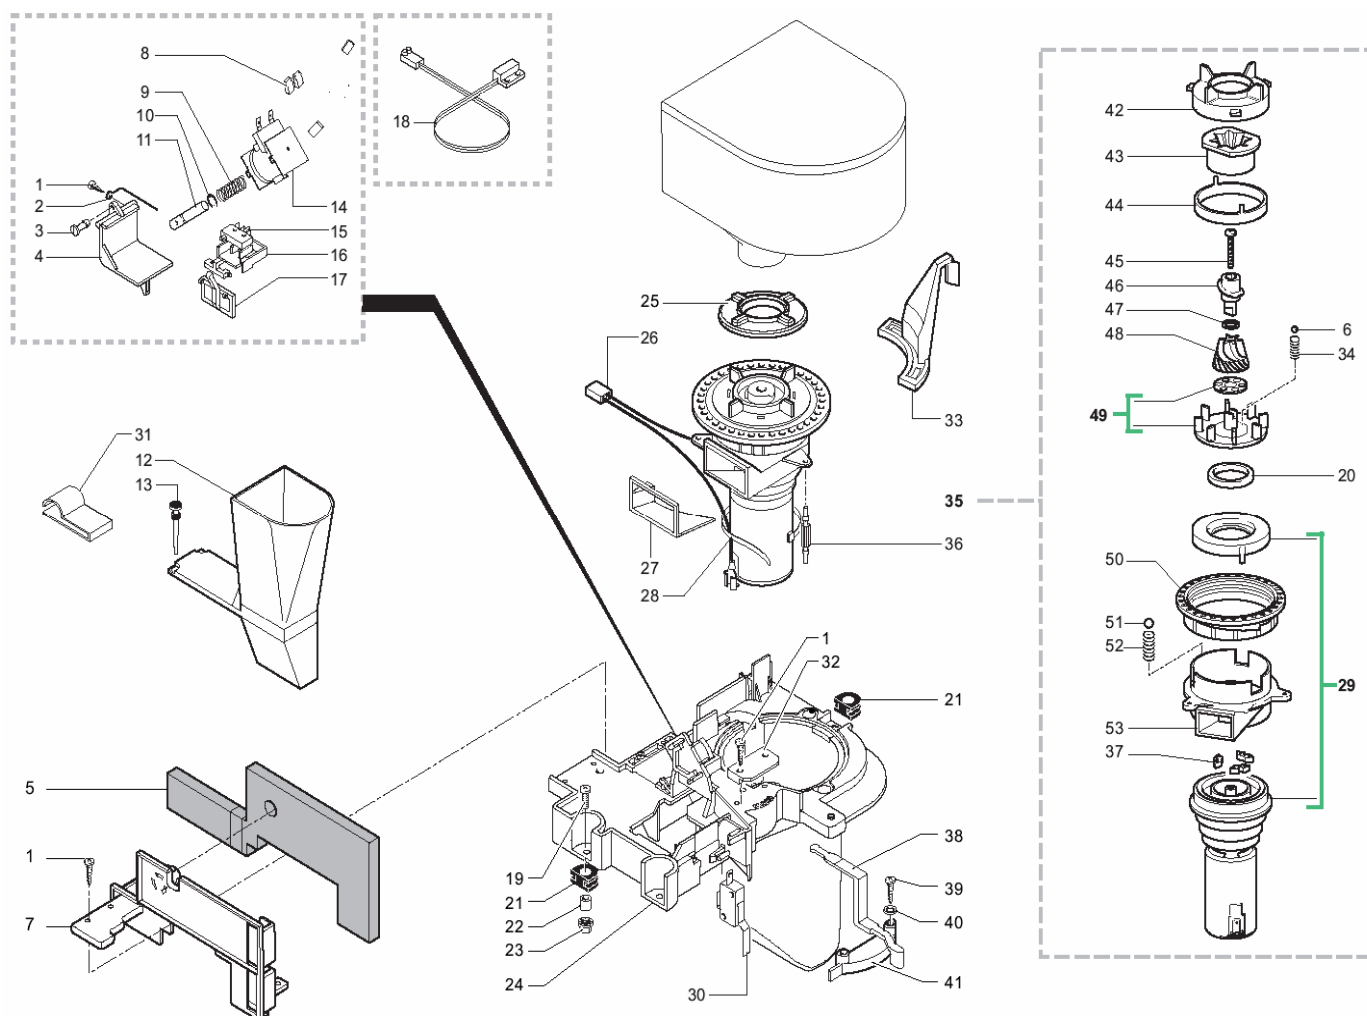

Pos.	ART-NR.	Bezeichnung

1	842500193	Linsen-Blechs. 3,5x6,5 DIN 7981 Ni
2	842503151	Abstreifer
3	842500139	Bolzen grau
4	842500138	Dosierklappe grau
5	842503013	Dichtung zu Mühle
6	128610521	Kugel 5,5mm inox
7	842503014	Support grau zu Dichtung Mühle
8	842503028	Kabel 2-polig zu Elektromagnetspule
9	126764818	Feder zu Elektromagnet
10	842500201	Sicherungsring 7, DIN 6799
11	842500114	Ankerwelle d=9mm l=29,5mm
12	842500613	Trichter Kaffeepulver grau
13	842500145	Gummikupplung
14	842503168	Elektro-Magnetspule 230V
15	842500165	Microschalter ohne Kunststoff-Fahne
16	842500136	Gleitstück Microschalter grau
17	842500137	Schaltplättchen grau
18	842500045	Reed-Kontakt f.Wasserstandsanzeige
19	841555212	Linsen-Schraube M4x16 DIN 7985 verz
20	842500103	Filzring
21	841555215	Gummiaufnahme
22	841555214	Distanzbuchse
23	837000988	Sechskantmutter M4 DIN 934
24	842502867	Montageplatte Mühle grau Royal
25	842502617	Dichtung Mühle
26	842503157	Verbindungskabel kplt. zum Mahlwerk
27	842502618	Dichtung Mühle

Pos.	ART-NR.	Bezeichnung

28	144320200	Kabelbinder, l=200mm
29	842500059	Mahlwerkmotor mit Getriebe 230V
30	842500383	Microschalter 2-polig 250V 16A
31	842503639	Kabelhalterung
32	842500148	Befestigungsbrücke Dosiereinstellh.
33	842501983	Mahlgradeinstellhebel, dunkelgrau
34	842500102	Druckfeder Kugel 5,5mm
35	842503496	Mahlwerk kplt. 230V Magic Neu/Royal
36	842500537	Schwingungsdämpfer f. Mahlwerk
37	842500263	Mitnehmer
38	842502370	Dosiereinstellhebel schwarz
39	129512503	Linsen-Blechs. 2,9x9,5 DIN 7981 Ni
40	842500199	Scheibe 3,2 DIN 7349 verz.
41	842503158	Führung Dosiereinstellhebel grau
42	842500097	Mahlringaufnahme
43		>> nur kplt. Pos.48
44	842500099	Mahlringabdeckung
45	129931002	Torx-Schraube 3,5x48 lh brün.
46	842500100	Bohneneinzugsschnecke
47	842500200	Paßscheibe 10x16x0,2 DIN 988 verz.
48	226473500	Kit Mahlkegel + Mahlring
49	842500262	Support zu Mahlwerk
50	842500096	Verstellring
51	842500184	Kugel 3,2mm inox
52	842500101	Druckfeder zu Kugel 3,2
53	842502869	Motorhalterung Royal