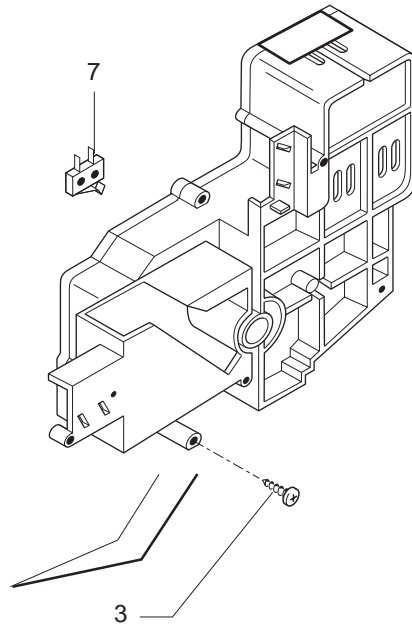

Pos	Artikel-Nr.	Beschreibung	Pos	Artikel-Nr.	Beschreibung
1	U110.004		49	149188750	Support unten mit Metalleinsatz
2	9161.048	Feder Dosierklappe MA, VI	50	146570950	Verstellung
3	9161.076.150	Verschlußbolzen Dosierer MA	51	128610421	Kugel ø 3,2mm Einstellring Mahlg
4	9161.074.150	Klappe Dosierer MA, RO, PR	52	126770117	Feder Einstellring ø 3,2 MA,RO,V
5	9161.382	Isolierung für Mahlwerk RO	53	9141.080	Motorhalterung Royal
6	128610521	Kugel ø5,5mm für Rutschkupplung			
7	9161.366.150	Support grau zu Dichtung Mühle			
8	0301.866	Verbinderkabel Dosierer			
9	126764818	Feder zu Elektromagnet			
10	U701.003	Sicherungsring ø7 elastisch			
11	9161.041	Eisenkern 9x40 DosierMagnService			
12	9161.223.150	Trichter Pulverkaffee RO			
13	9161.082	Gummikupplung			
14	9129.A07.00F				
14	9129.A07.00H	Spule kplt. 230V RD+			
14	9129.A21.00A				
15	NE05.017	Mikroschalter Dosierer MA, RO			
16	9161.072.150	Halterung Dosiermikro MA			
17	9161.073.150	Schaltplättchen grau			
18	0301.811	Reed-Kontakt f.Wasserstandsanzei			
18	0317.829				
19	U043.004				
20	140360200	Filzring			
21	9991.005	Gummihalterung Mahlwerkmotor MA			
22	9141.003	Distanzhülse			
23	U324.006	Sechskantmutter M4 DIN 934			
24	9161.365.150	Montageplatte Mühle grau Royal			
25	1505.020	Dichtung Mühle			
26	0301.868				
26	0301.869	Verbindungskabel kplt. zum Mahlw			
27	1505.014	Dichtung Mühle			
28	144320200	Kabelbinder, l=200mm			
29	0301.R10.00A	Mahlwerkmotor mit Getriebe 230V			
29	1501.R09.00F				
30	NE05.037	Mikroschalter Türe MA, RO			
31	NE17.018	Kabelhalterung			
32	9161.097.150	Montageplättchen MA			
33	9161.080.700	Mahlgradeinstellhebel, dunkelgra			
34	126765517	Feder Rutschkupplung MA, RO, VI			
35	9140.035.00A	Mahlwerk, kplt. 230V			
35	9140.036.00A	Mahlwerkmotor kplt. 230V MA-RD			
35	9140.036.00F				
36	9991.103	Schwingungsdämpfer VI			
37	140230400	Mitnehmer Gummi			
38	0313.003.050	Hebel Dosiermenge RO schwarz			
39	129512503	Linsen-Blechs. 2,9x9,5 DIN 7981			
40	U201.001	Scheibe 3,2 DIN 7349 verz.			
41	9161.403.150	Skala Mahlmenge grau MA-RD			
42	149186150	Mahlringaufnahme			
44	142844550	Mahlringabdeckung			
45	129931002	Torx-Schraube 3,5x48 lh brün.			
46	147470763	Mahlschnecke MA, RO, VI			
47	U201.002	Beilagscheibe ø10x16x0,2 DIN 988			
48	226477700	Mahlkegel + Mahlring MA, RO, VI,