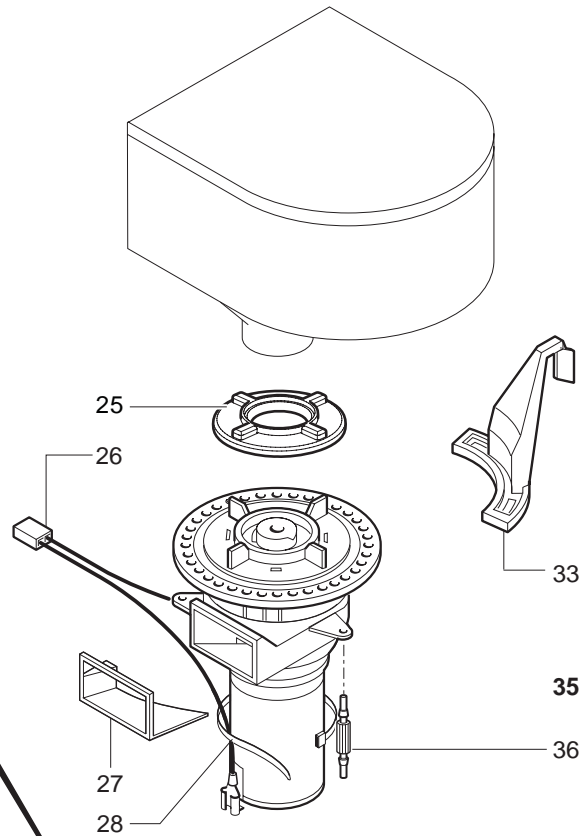

Pos	Artikel-Nr.	Beschreibung	Pos	Artikel-Nr.	Beschreibung
90	9979.B29	Teflonschlauch kplt. l=280mm			
91	U207.004				
92	9972.247	Siliconschlauch 5x10 l=2 mtr.			
93	144650300	Wasserfilter 952 D=8			
94	9991.039	Zugentlastung			
95	147920150	Pumpenanschlußwinkel 90° weiß Ku			
96	U110.003	Linsen-Blechschr. 3,5x9,5 DIN 79			
97	0301.828.00F				
98	NM02.020				
99	0301.A12.00A	NServicezfilter + Abdeckung MA,			
100	0327.035.150	Montageplatte für Entstörfilter			
101	U208.009	Fächerscheibe A8,4 DIN 6798 brün			
102	U302.007				
103	U140.009	Spax-Schraube 3x16 DIN 7505B ver			
104	NE01.112				
104	NE01.114				
104	NE01.116				
104	NE01.118				
104	NE01.120	Netz kabel grau m. Schukostecker			
105	9979.A73	Teflonschlauch 4x2 kplt l=280mm			
106	147620400	Gerätefuß selbstklebend sz.			
107	9010.131.00A	Durchlauferhitzer ED 230V kplt.			
107	9010.131.00F				