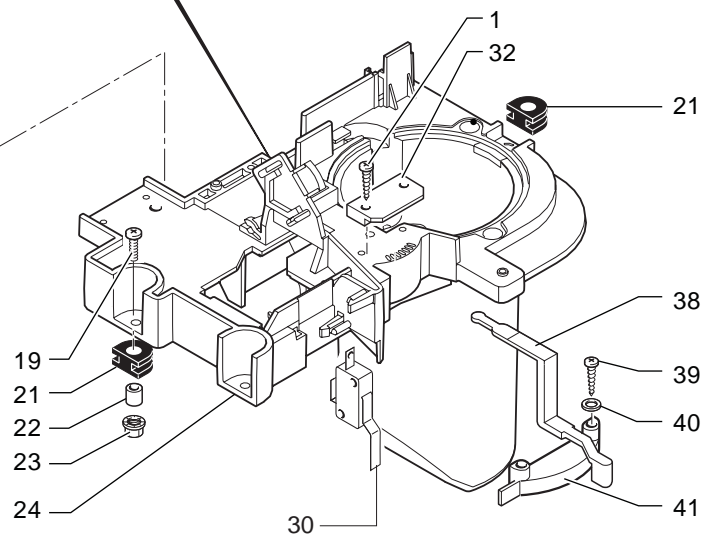

Pos	Artikel-Nr.	Beschreibung	Pos	Artikel-Nr.	Beschreibung
90	9979.B29	Teflonschlauch kplt. l=280mm			
91	U207.004				
92	9972.247	Siliconschlauch 5x10 l=2 mtr.			
93	144650300	Wasserfilter 952 D=8			
94	9991.039	Zugentlastung			
95	147920150	Pumpenanschlußwinkel 90° weiß Ku			
96	U110.003	Linsen-Blechschr. 3,5x9,5 DIN 79			
97	0301.828.00F				
98	NM02.020				
99	0301.A12.00A	NServicezfilter + Abdeckung MA,			
100	0327.035.150	Montageplatte für Entstörfilter			
101	U208.009	Fächerscheibe A8,4 DIN 6798 brün			
102	U302.007				
103	U140.009	Spax-Schraube 3x16 DIN 7505B ver			
104	NE01.112				
104	NE01.114				
104	NE01.116				
104	NE01.118				
104	NE01.120	Netz kabel grau m. Schukostecker			
105	9979.A73	Teflonschlauch 4x2 kplt l=280mm			
106	147620400	Gerätefuß selbstklebend sz.			
107	9010.131.00A	Durchlauferhitzer ED 230V kplt.			
107	9010.131.00F				