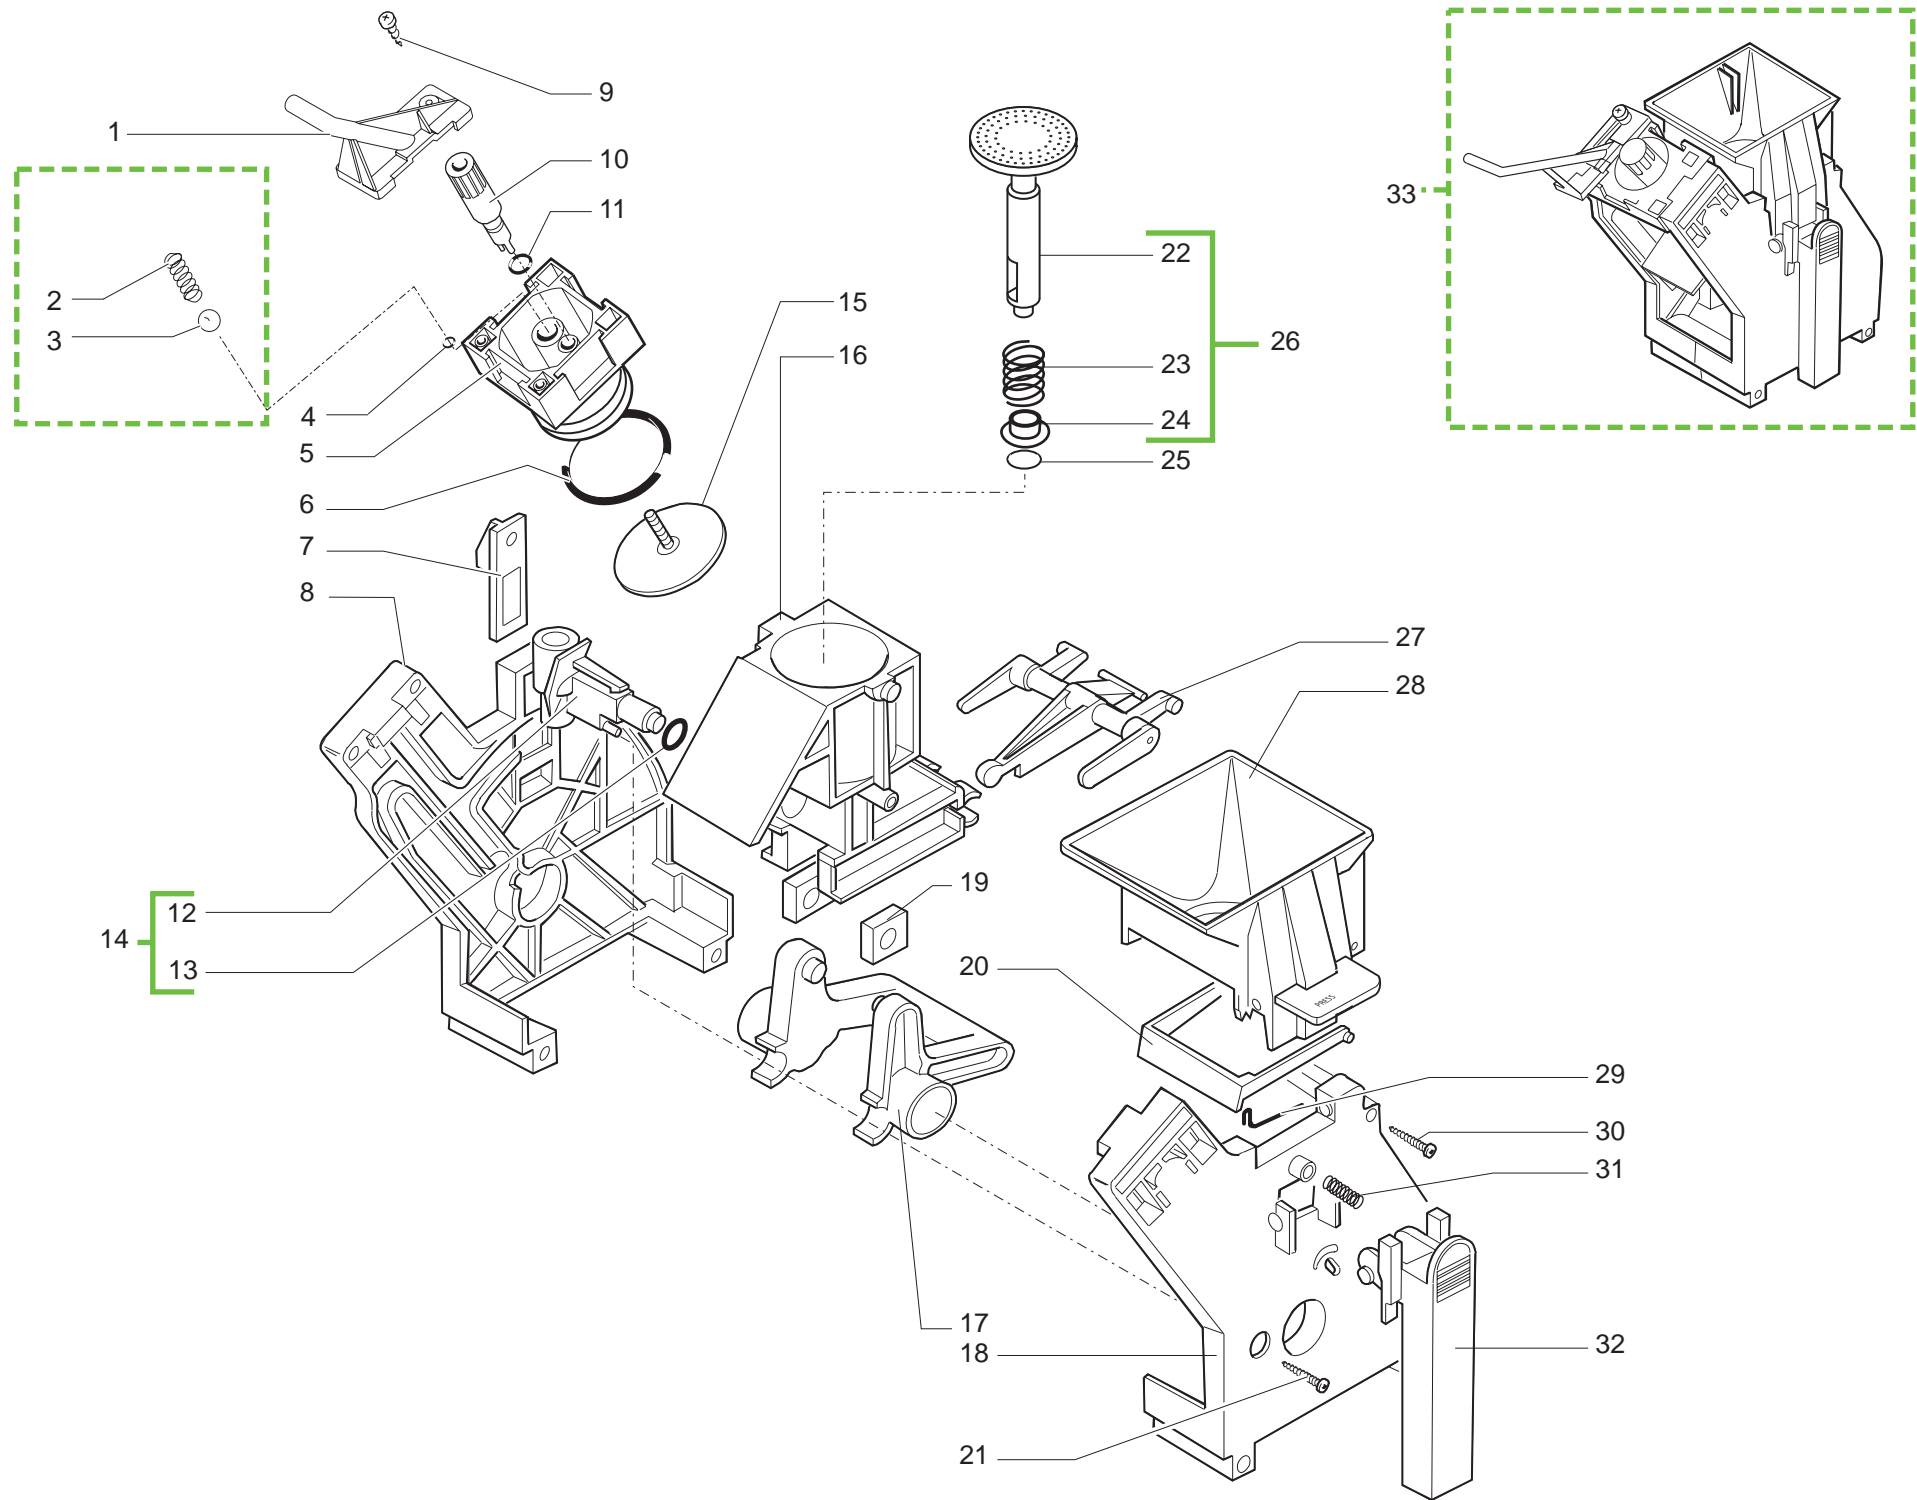

Pos	Artikel-Nr.	Beschreibung	Pos	Artikel-Nr.	Beschreibung
1	9120.046.150	GServiceriebemotor kplt. mit Was			
1	9120.049.150				
3	129670202	BLECHSCHRAUBE ST 3,5X16-Z1-C VER			
4	9121.043.150	Deckel zu Getriebegehäuse grau			
5	9121.069.150	Zahnrad z=108 M4000			
6	9161.368	Unterlagscheibe Mylar Getriebemo			
7	NE05.038	Mikroschalter Sudschublade/GServ			
8	0360.025	Schutzplatte zu Steuerung			
9	9121.063.150	Deckel GServiceriebe rechts mit			
10	148380200	Beilagscheibe ø5,5 VI Bakelith			
11	9121.046	Sinterlager			
12	9120.045	Getriebemotor kplt.			
13	9121.044	Schwingungsdämpfer MA, RO			
14	9121.042	Zahnrad Z 12/90 für Magic+Mdl			
15	9161.430.470	Schutzabdeckung zu Steuerung MC+			
16	0360.805	Display Magic Comfort+ Neu			
17	0360.026	Doppelklebefeld MA-RD			
18	0360.016	Tastaturschutz MA-RD Silikon			
19	1411.000.00A	Programmbox MA			
20	0361.R02.77A	Elektronik kplt. MACOM+ RD			
20	0361.R02.77F				
20	0361.R03.77A				
21	0361.002.770	Frontblende transparent MC+Neu			
22	0361.802	Steuerplatine 230V MC+ Neu			
22	0361.803				
23	0360.015.430	Tastaturfeld chrom bedr. MC+ Neu			
24	0360.011.670	Tastaturgehäuse MC/MC+ Neu			
25	U140.004	Blechschrabe 3 x 12			
26	9161.429	Kabeltülle zu Steuerung Magic Ne			
27	U145.002				
28	NE13.044				
29	0361.801.00A	Leistungsplatine 230V MC+Neu			
29	0361.801.00F				
30	U117.001	Spax-Schraube 2,5x6, verzinkt