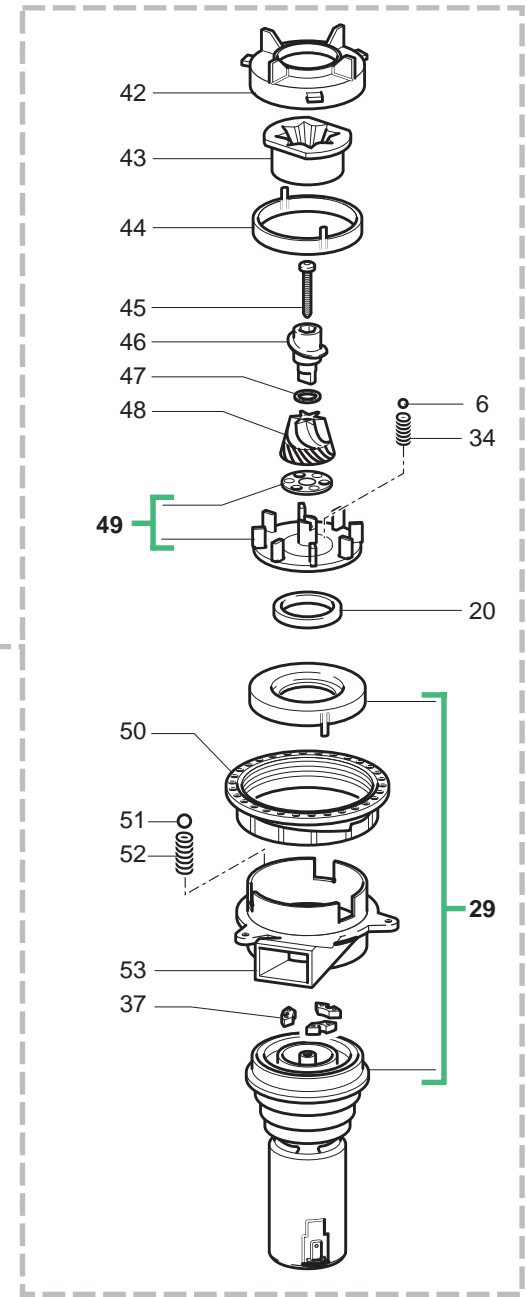

Pos	Artikel-Nr.	Beschreibung	Pos	Artikel-Nr.	Beschreibung
90	9979.B29	Teflonschlauch kplt. l=280mm			
91	U207.004				
92	9972.247	Siliconschlauch 5x10 l=2 mtr.			
93	144650300	Wasserfilter 952 D=8			
94	9991.039	Zugentlastung			
95	147920150	Pumpenanschlußwinkel 90° weiß Ku			
96	U110.003	Linsen-Blechschr. 3,5x9,5 DIN 79			
97	0301.828.00F				
98	NM02.020				
99	0301.A12.00A	NServicezfilter + Abdeckung MA,			
100	0327.035.150	Montageplatte für Entstörfilter			
101	U208.009	Fächerscheibe A8,4 DIN 6798 brün			
102	U302.007				
103	U140.009	Spax-Schraube 3x16 DIN 7505B ver			
104	NE01.112				
104	NE01.114				
104	NE01.116				
104	NE01.118				
104	NE01.120	Netz kabel grau m. Schukostecker			
105	9979.A73	Teflonschlauch 4x2 kplt l=280mm			
106	147620400	Gerätefuß selbstklebend sz.			
107	9010.131.00A	Durchlauferhitzer ED 230V kplt.			
107	9010.131.00F				