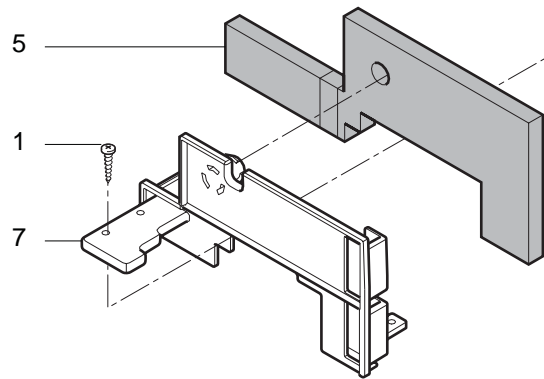

Pos	Artikel-Nr.	Beschreibung	Pos	Artikel-Nr.	Beschreibung
1	U110.004		49	149188750	Support unten mit Metalleinsatz
2	9161.048	Feder Dosierklappe MA, VI	50	146570950	Verstellung
3	9161.076.150	Verschlußbolzen Dosierer MA	51	128610421	Kugel ø 3,2mm Einstellring Mahlg
4	9161.074.150	Klappe Dosierer MA, RO, PR	52	126770117	Feder Einstellring ø 3,2 MA,RO,V
5	9161.382	Isolierung für Mahlwerk RO	53	9141.080	Motorhalterung Royal
6	128610521	Kugel ø5,5mm für Rutschkupplung			
7	9161.366.150	Support grau zu Dichtung Mühle			
8	0301.866	Verbinderkabel Dosierer			
9	126764818	Feder zu Elektromagnet			
10	U701.003	Sicherungsring ø7 elastisch			
11	9161.041	Eisenkern 9x40 DosierMagnService			
12	9161.223.150	Trichter Pulverkaffee RO			
13	9161.082	Gummikupplung			
14	9129.A07.00F				
14	9129.A07.00H	Spule kplt. 230V RD+			
14	9129.A21.00A				
15	NE05.017	Mikroschalter Dosierer MA, RO			
16	9161.072.150	Halterung Dosiermikro MA			
17	9161.073.150	Schaltplättchen grau			
18	0301.811	Reed-Kontakt f.Wasserstandsanzei			
18	0317.829				
19	U043.004				
20	140360200	Filzring			
21	9991.005	Gummihalterung Mahlwerkmotor MA			
22	9141.003	Distanzhülse			
23	U324.006	Sechskantmutter M4 DIN 934			
24	9161.365.150	Montageplatte Mühle grau Royal			
25	1505.020	Dichtung Mühle			
26	0301.868				
26	0301.869	Verbindungskabel kplt. zum Mahlw			
27	1505.014	Dichtung Mühle			
28	144320200	Kabelbinder, l=200mm			
29	0301.R10.00A	Mahlwerkmotor mit Getriebe 230V			
29	1501.R09.00F				
30	NE05.037	Mikroschalter Türe MA, RO			
31	NE17.018	Kabelhalterung			
32	9161.097.150	Montageplättchen MA			
33	9161.080.700	Mahlgradeinstellhebel, dunkelgra			
34	126765517	Feder Rutschkupplung MA, RO, VI			
35	9140.035.00A	Mahlwerk, kplt. 230V			
35	9140.036.00A	Mahlwerkmotor kplt. 230V MA-RD			
35	9140.036.00F				
36	9991.103	Schwingungsdämpfer VI			
37	140230400	Mitnehmer Gummi			
38	0313.003.050	Hebel Dosiermenge RO schwarz			
39	129512503	Linsen-Blechs. 2,9x9,5 DIN 7981			
40	U201.001	Scheibe 3,2 DIN 7349 verz.			
41	9161.403.150	Skala Mahlmenge grau MA-RD			
42	149186150	Mahlringaufnahme			
44	142844550	Mahlringabdeckung			
45	129931002	Torx-Schraube 3,5x48 lh brün.			
46	147470763	Mahlschnecke MA, RO, VI			
47	U201.002	Beilagscheibe ø10x16x0,2 DIN 988			
48	226477700	Mahlkegel + Mahlring MA, RO, VI,