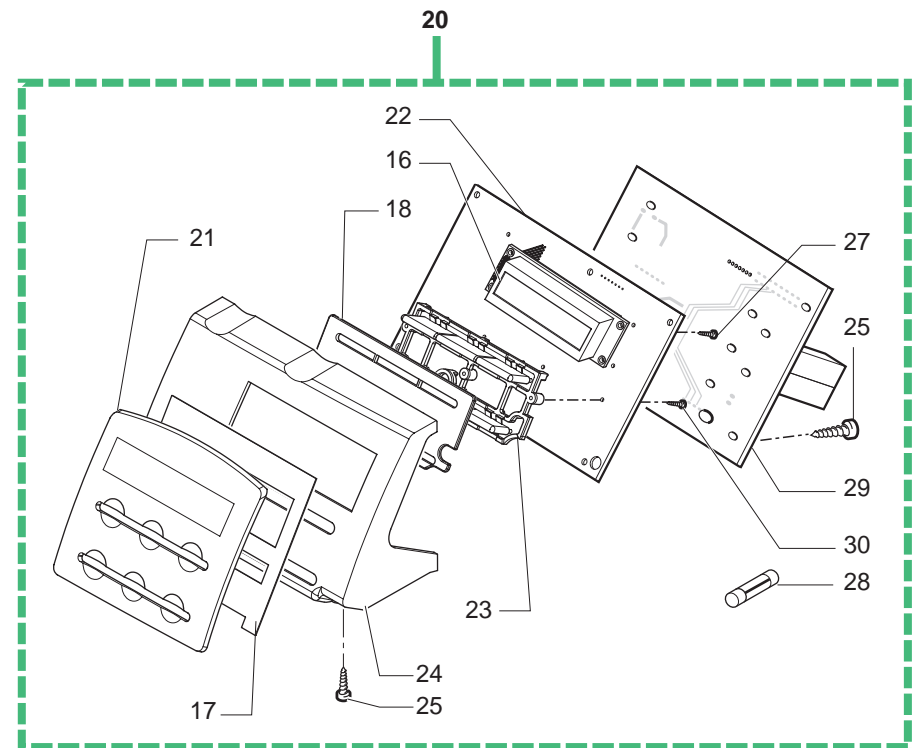

Pos	Artikel-Nr.	Beschreibung	Pos	Artikel-Nr.	Beschreibung
1	U110.004		49	149188750	Support unten mit Metalleinsatz
2	9161.048	Feder Dosierklappe MA, VI	50	146570950	Verstellung
3	9161.076.150	Verschlußbolzen Dosierer MA	51	128610421	Kugel ø 3,2mm Einstellring Mahlg
4	9161.074.150	Klappe Dosierer MA, RO, PR	52	126770117	Feder Einstellring ø 3,2 MA,RO,V
5	9161.382	Isolierung für Mahlwerk RO	53	9141.080	Motorhalterung Royal
6	128610521	Kugel ø5,5mm für Rutschkupplung			
7	9161.366.150	Support grau zu Dichtung Mühle			
8	0301.866	Verbinderkabel Dosierer			
9	126764818	Feder zu Elektromagnet			
10	U701.003	Sicherungsring ø7 elastisch			
11	9161.041	Eisenkern 9x40 DosierMagnService			
12	9161.223.150	Trichter Pulverkaffee RO			
13	9161.082	Gummikupplung			
14	9129.A07.00F				
14	9129.A07.00H	Spule kplt. 230V RD+			
14	9129.A21.00A				
15	NE05.017	Mikroschalter Dosierer MA, RO			
16	9161.072.150	Halterung Dosiermikro MA			
17	9161.073.150	Schaltplättchen grau			
18	0301.811	Reed-Kontakt f.Wasserstandsanzei			
18	0317.829				
19	U043.004				
20	140360200	Filzring			
21	9991.005	Gummihalterung Mahlwerkmotor MA			
22	9141.003	Distanzhülse			
23	U324.006	Sechskantmutter M4 DIN 934			
24	9161.365.150	Montageplatte Mühle grau Royal			
25	1505.020	Dichtung Mühle			
26	0301.868				
26	0301.869	Verbindungskabel kplt. zum Mahlw			
27	1505.014	Dichtung Mühle			
28	144320200	Kabelbinder, l=200mm			
29	0301.R10.00A	Mahlwerkmotor mit Getriebe 230V			
29	1501.R09.00F				
30	NE05.037	Mikroschalter Türe MA, RO			
31	NE17.018	Kabelhalterung			
32	9161.097.150	Montageplättchen MA			
33	9161.080.700	Mahlgradeinstellhebel, dunkelgra			
34	126765517	Feder Rutschkupplung MA, RO, VI			
35	9140.035.00A	Mahlwerk, kplt. 230V			
35	9140.036.00A	Mahlwerkmotor kplt. 230V MA-RD			
35	9140.036.00F				
36	9991.103	Schwingungsdämpfer VI			
37	140230400	Mitnehmer Gummi			
38	0313.003.050	Hebel Dosiermenge RO schwarz			
39	129512503	Linsen-Blechs. 2,9x9,5 DIN 7981			
40	U201.001	Scheibe 3,2 DIN 7349 verz.			
41	9161.403.150	Skala Mahlmenge grau MA-RD			
42	149186150	Mahlringaufnahme			
44	142844550	Mahlringabdeckung			
45	129931002	Torx-Schraube 3,5x48 lh brün.			
46	147470763	Mahlschnecke MA, RO, VI			
47	U201.002	Beilagscheibe ø10x16x0,2 DIN 988			
48	226477700	Mahlkegel + Mahlring MA, RO, VI,