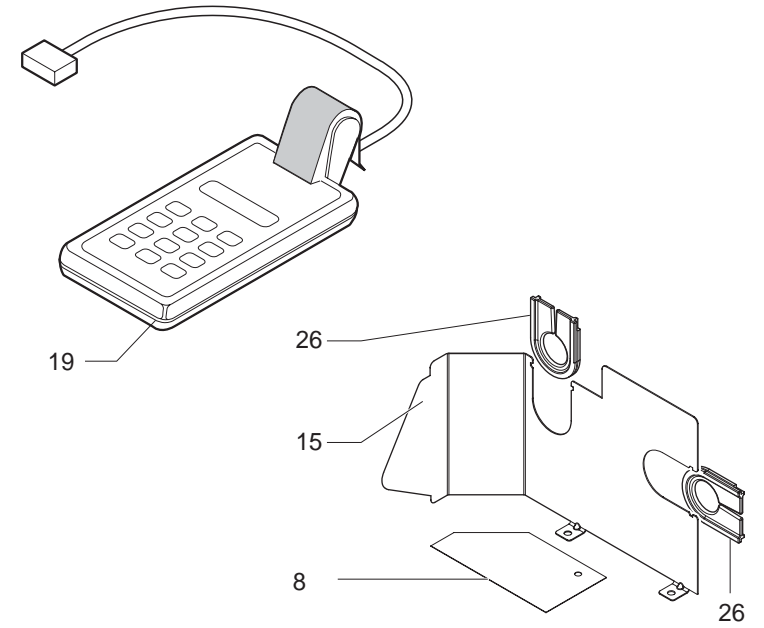

Pos	Artikel-Nr.	Beschreibung	Pos	Artikel-Nr.	Beschreibung
1	U110.004		49	149188750	Support unten mit Metalleinsatz
2	9161.048	Feder Dosierklappe MA, VI	50	146570950	Verstellung
3	9161.076.150	Verschlußbolzen Dosierer MA	51	128610421	Kugel ø 3,2mm Einstellring Mahlg
4	9161.074.150	Klappe Dosierer MA, RO, PR	52	126770117	Feder Einstellring ø 3,2 MA,RO,V
5	9161.382	Isolierung für Mahlwerk RO	53	9141.080	Motorhalterung Royal
6	128610521	Kugel ø5,5mm für Rutschkupplung			
7	9161.366.150	Support grau zu Dichtung Mühle			
8	0301.866	Verbinderkabel Dosierer			
9	126764818	Feder zu Elektromagnet			
10	U701.003	Sicherungsring ø7 elastisch			
11	9161.041	Eisenkern 9x40 DosierMagnService			
12	9161.223.150	Trichter Pulverkaffee RO			
13	9161.082	Gummikupplung			
14	9129.A07.00F				
14	9129.A07.00H	Spule kplt. 230V RD+			
14	9129.A21.00A				
15	NE05.017	Mikroschalter Dosierer MA, RO			
16	9161.072.150	Halterung Dosiermikro MA			
17	9161.073.150	Schaltplättchen grau			
18	0301.811	Reed-Kontakt f.Wasserstandsanzei			
18	0317.829				
19	U043.004				
20	140360200	Filzring			
21	9991.005	Gummihalterung Mahlwerkmotor MA			
22	9141.003	Distanzhülse			
23	U324.006	Sechskantmutter M4 DIN 934			
24	9161.365.150	Montageplatte Mühle grau Royal			
25	1505.020	Dichtung Mühle			
26	0301.868				
26	0301.869	Verbindungskabel kplt. zum Mahlw			
27	1505.014	Dichtung Mühle			
28	144320200	Kabelbinder, l=200mm			
29	0301.R10.00A	Mahlwerkmotor mit Getriebe 230V			
29	1501.R09.00F				
30	NE05.037	Mikroschalter Türe MA, RO			
31	NE17.018	Kabelhalterung			
32	9161.097.150	Montageplättchen MA			
33	9161.080.700	Mahlgradeinstellhebel, dunkelgra			
34	126765517	Feder Rutschkupplung MA, RO, VI			
35	9140.035.00A	Mahlwerk, kplt. 230V			
35	9140.036.00A	Mahlwerkmotor kplt. 230V MA-RD			
35	9140.036.00F				
36	9991.103	Schwingungsdämpfer VI			
37	140230400	Mitnehmer Gummi			
38	0313.003.050	Hebel Dosiermenge RO schwarz			
39	129512503	Linsen-Blechs. 2,9x9,5 DIN 7981			
40	U201.001	Scheibe 3,2 DIN 7349 verz.			
41	9161.403.150	Skala Mahlmenge grau MA-RD			
42	149186150	Mahlringaufnahme			
44	142844550	Mahlringabdeckung			
45	129931002	Torx-Schraube 3,5x48 lh brün.			
46	147470763	Mahlschnecke MA, RO, VI			
47	U201.002	Beilagscheibe ø10x16x0,2 DIN 988			
48	226477700	Mahlkegel + Mahlring MA, RO, VI,