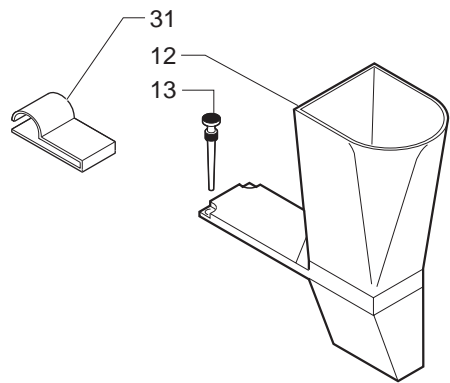

Pos	Artikel-Nr.	Beschreibung	Pos	Artikel-Nr.	Beschreibung
90	9979.B29	Teflonschlauch kplt. l=280mm			
91	U207.004				
92	9972.247	Siliconschlauch 5x10 l=2 mtr.			
93	144650300	Wasserfilter 952 D=8			
94	9991.039	Zugentlastung			
95	147920150	Pumpenanschlußwinkel 90° weiß Ku			
96	U110.003	Linsen-Blechschr. 3,5x9,5 DIN 79			
97	0301.828.00F				
98	NM02.020				
99	0301.A12.00A	NServicezfilter + Abdeckung MA,			
100	0327.035.150	Montageplatte für Entstörfilter			
101	U208.009	Fächerscheibe A8,4 DIN 6798 brün			
102	U302.007				
103	U140.009	Spax-Schraube 3x16 DIN 7505B ver			
104	NE01.112				
104	NE01.114				
104	NE01.116				
104	NE01.118				
104	NE01.120	Netz kabel grau m. Schukostecker			
105	9979.A73	Teflonschlauch 4x2 kplt l=280mm			
106	147620400	Gerätefuß selbstklebend sz.			
107	9010.131.00A	Durchlauferhitzer ED 230V kplt.			
107	9010.131.00F				