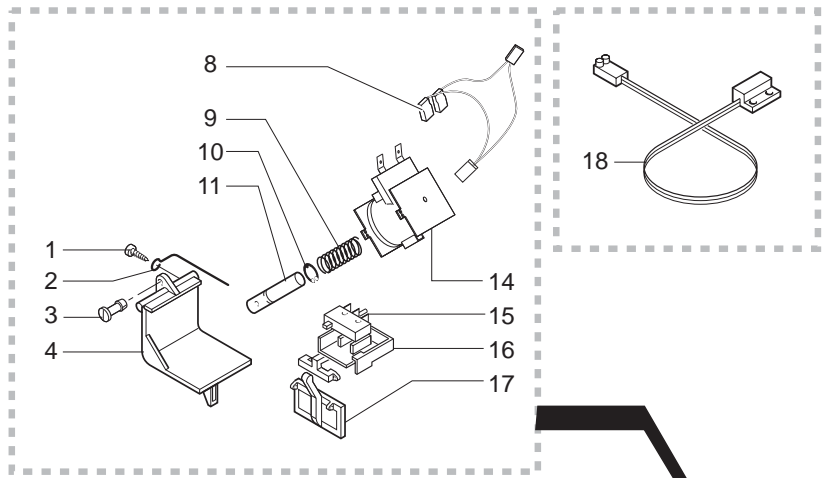

Pos	Artikel-Nr.	Beschreibung	Pos	Artikel-Nr.	Beschreibung
90	9979.B29	Teflonschlauch kplt. l=280mm			
91	U207.004				
92	9972.247	Siliconschlauch 5x10 l=2 mtr.			
93	144650300	Wasserfilter 952 D=8			
94	9991.039	Zugentlastung			
95	147920150	Pumpenanschlußwinkel 90° weiß Ku			
96	U110.003	Linsen-Blechschr. 3,5x9,5 DIN 79			
97	0301.828.00F				
98	NM02.020				
99	0301.A12.00A	NServicezfilter + Abdeckung MA,			
100	0327.035.150	Montageplatte für Entstörfilter			
101	U208.009	Fächerscheibe A8,4 DIN 6798 brün			
102	U302.007				
103	U140.009	Spax-Schraube 3x16 DIN 7505B ver			
104	NE01.112				
104	NE01.114				
104	NE01.116				
104	NE01.118				
104	NE01.120	Netz kabel grau m. Schukostecker			
105	9979.A73	Teflonschlauch 4x2 kplt l=280mm			
106	147620400	Gerätefuß selbstklebend sz.			
107	9010.131.00A	Durchlauferhitzer ED 230V kplt.			
107	9010.131.00F				