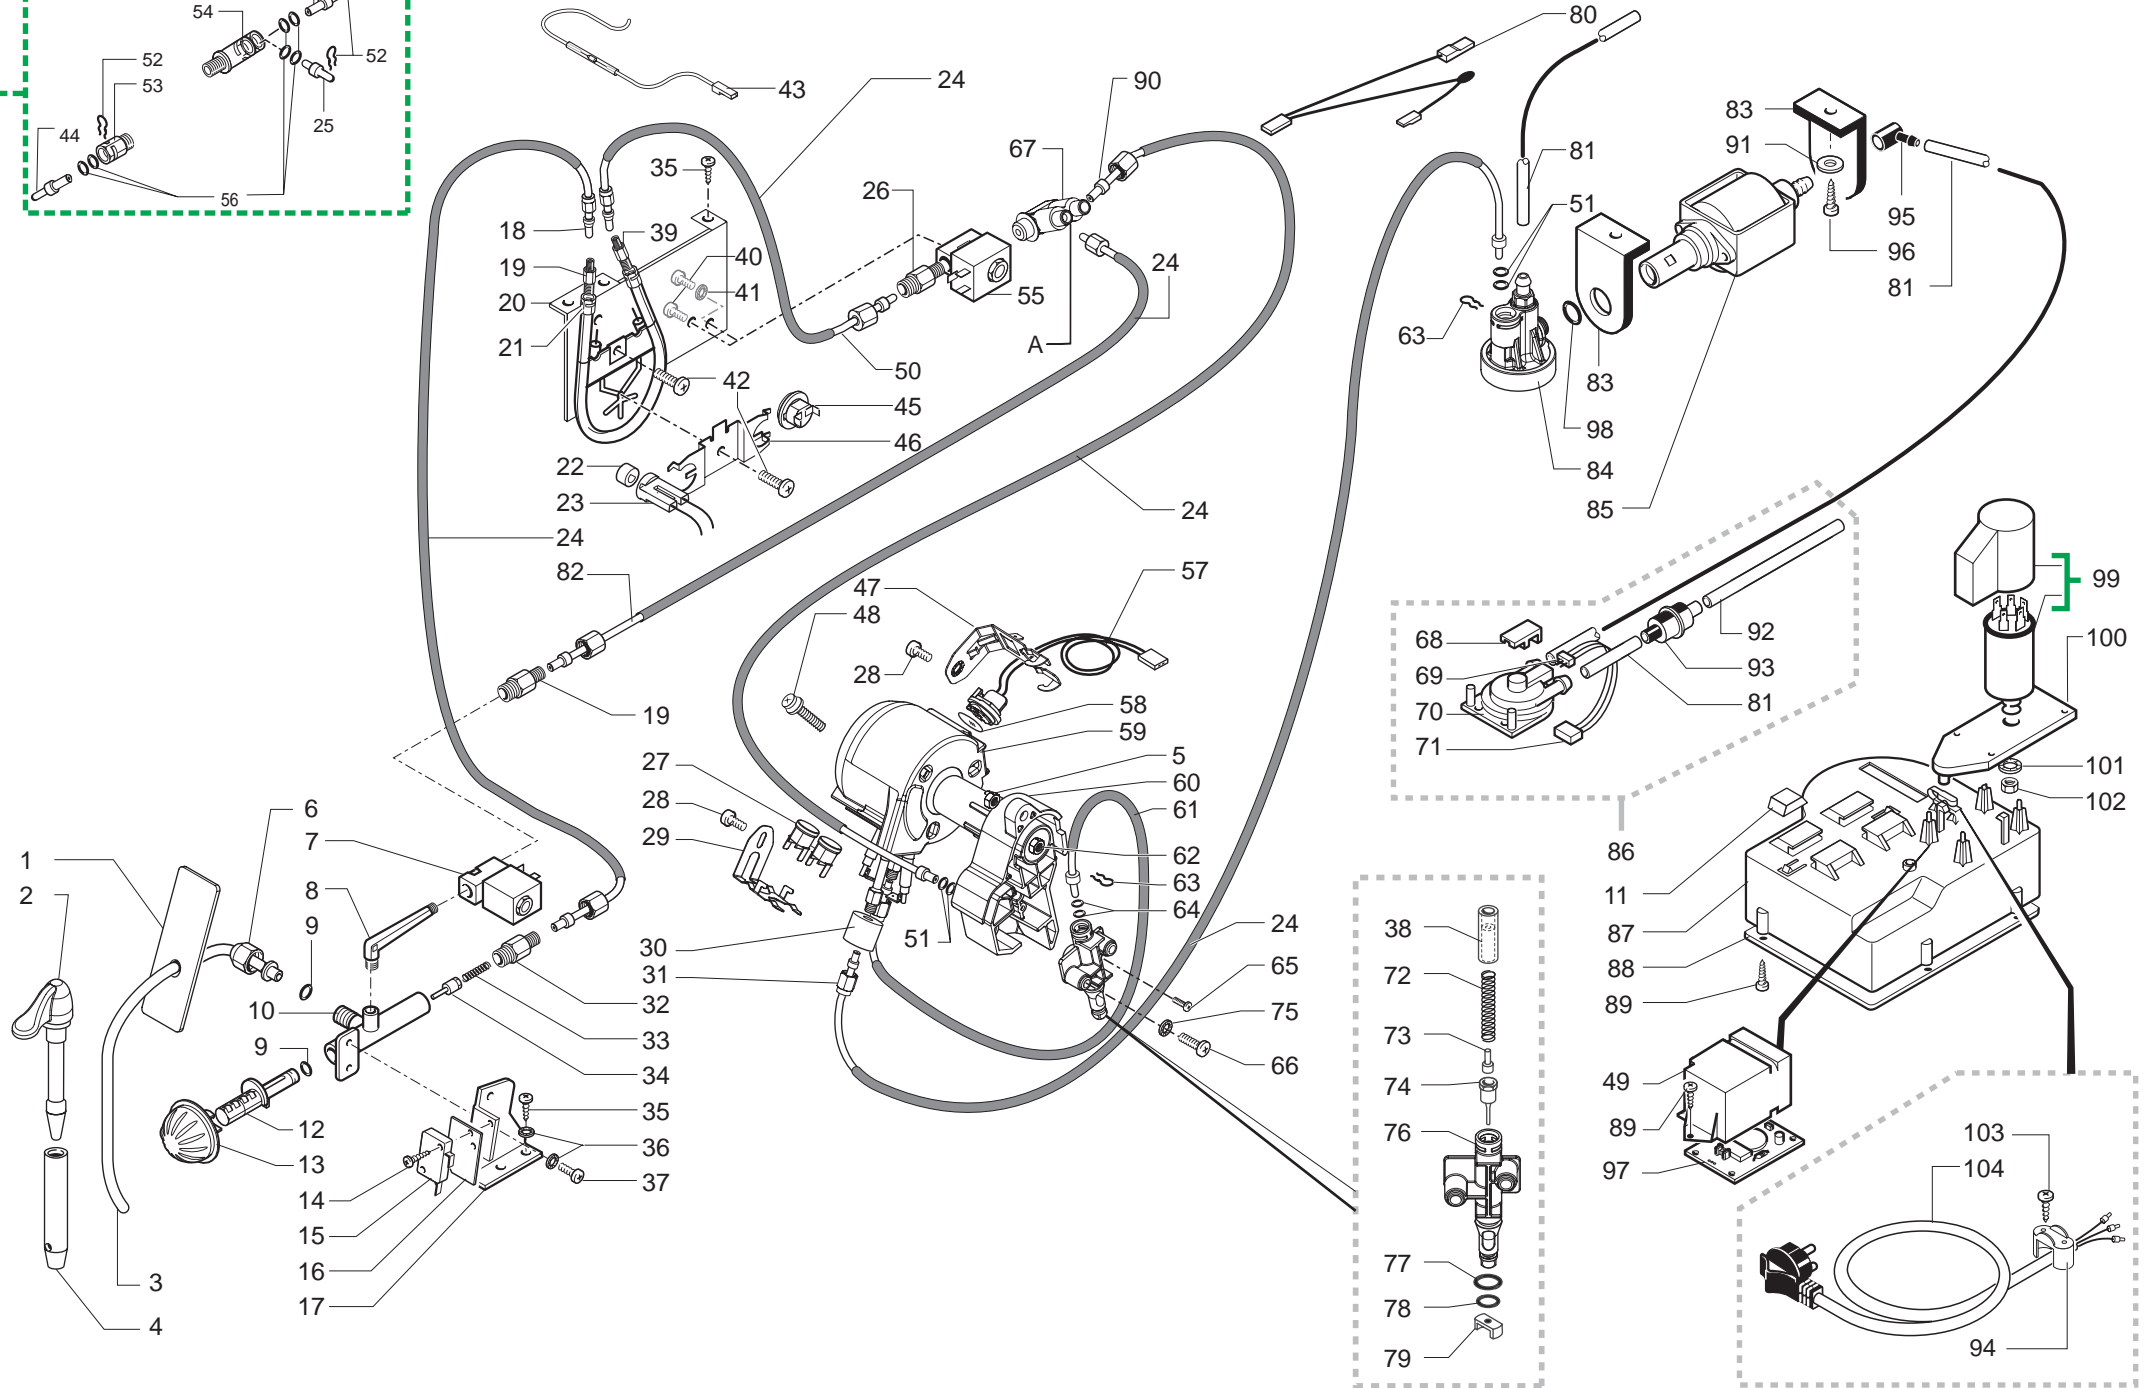

Pos	Artikel-Nr.	Beschreibung	Pos	Artikel-Nr.	Beschreibung
1	0360.021.150	Abdeckung Dampfrohr MA-RD	43	0334.823	
2	9990.008.050	Milchschaumdüse schwarz RD	44	9979.B29	Teflonschlauch kplt. l=280mm
3	0361.003	HWD-Rohr MACOM+ RD	45	NE09.006	Thermostat 170°C RO, MA
4	9991.153	Mischrohr chrom zu Milchschaumdü	46	9011.187	Thermostathaltefeder
5	U301.003	Sechskantmutter M3 DIN 934 inox	47	126838217	Halterung zu Sensor
6	9161.438	Sechskantmutter zu Heißwasserroh	48	129932202	Schraube M5x20
7	9121.115.00A		49	9161.336.150	
7	9121.115.00F		49	9161.126.150	Abdeckung Netzeingangsplatine
8	227900803	Winkelverschraubung HWD-Hahn/E-V	50	9979.B47	Teflonschlauch kplt. l=320 mm
9	NM02.011	O-Ring ORM 0060-20 EPDM	51	140328059	O-Ring 2015 Silikon/Teflon
10	9161.293		52	9011.144	Sicherungsfeder Schlauch VI, RO
10	228443503	Ventilkörper RO-RD	53	9011.152	Schnellverschluß Teflonschlauch
11	NM02.011	O-Ring ORM 0060-20 EPDM	54	227901103	Raccord 90°
12	9161.057	Ventilspindel Heißw.-/Dampfventi	54	9161.297	
13	0347.017.710	Drehknopf HWD - Spindel dunkelgr	55	9121.127.00A	
14	U109.014	Linsen-Blechs. 2,9x16 DIN 7981Ni	55	9121.127.00F	
15	NE05.013	Mikroschalter HWD - Ventil MA, R	56	140328059	O-Ring 2015 Silikon/Teflon
16	9991.014	Isolationsscheibe	57	288582200	Temperatursensor kplt. M5000
17	0301.006	Winkel Dampfventil	58	145951600	Isolationsscheibe D=16
18	9979.B28	Teflonschlauch 2x4 kplt. l=200mm	59	282058855	
19	9161.415	Anschlußverschraubung Teflonschl	59	282058858	Durchlauferhitzer ED 230V
19	227961903	Raccord zu Teflonschlauch 4x2	60	9161.435	Support zu Durchlauferhitzer ED
20	0334.001	Montageplatte Rohrheizkörper ROP	61	227876600	Teflonschlauch kplt. 2x4 l=300mm
21	0361.R01.00A	Rohrheizkörper MA-RD (Schraubans	62	123453902	Mutter M5x0,8 selbstsichernd ver
21	0361.R01.00F		63	9011.144	Sicherungsfeder Schlauch VI, RO
21	9010.148.00A	Kit Durchlauferhitzer Dampf 230V	64	140326662	O-Ring 0040-20 Silikon
21	9010.148.00F		65	U140.004	Blechschrabe 3 x 12
22	9011.089		66	U043.030	
23	9019.A65	Temperatursensor mit Kabel gekle	67	227900620	Doppelanschluß 90° RO ab S.Nr.90
23	9019.A66		68	9161.018	Abdeckung Sensor
24	9972.329	Silikonschlauch 7,5x9,3 l=2 m	70	286473300	"Kit Turbine VDE ""M"" mit Senso
25	227875100	Teflonschlauch 2x4 kplt. l=275mm	71	0314.815	Kabel 3-polig FlowmServiceer L=4
26	227961903	Raccord zu Teflonschlauch 4x2	71	0317.830	
26	9161.415	Anschlußverschraubung Teflonschl	72	9011.132	Ventilfeder MA,RO,Vi
27	189428200	Thermostat 175°C rückstellbar	73	9011.075	Führungsstift zu Ventilfeder
28	129573202		74	9019.A01	
29	126838117	Thermostathaltefeder DLE-M5000	74	227660103	Ventilstift chrom + Dichtung Vit
30	147756562	Abdeckung zu Klemmfeder	75	128310521	Unterlegscheibe A5,3 DIN 6798 in
31	9979.B30	Teflonschlauch 2x4 kplt. l=200mm	76	9161.434	Ventilzapfen MA-RD
32	9161.441		77	NM01.035	O-Ring ORM 0090-20 SILICON
32	227962003	Verschraubung HWD Ventilkörper M	78	NM01.057	O-Ring ORM 0050-20 SILICON
33	9011.007	Ventilfeder	79	9011.099	Ventilöffner MA, RO, VI
34	227660303	Ventilstift, L=15,1	80	0314.820	Kabel mit Thermopille Heißwasser
34	9019.A04	Ventilstift	81	9972.022	Schlauch ø5x8 L=2m Silikon
35	U110.013		82	9979.B43	Teflonschlauch kplt. 4x2, l=280
36	128310404	Fächerscheibe A4,3 DIN 6798 verz	83	9991.056	
37	129823802		84	229452100	Ausgleichs- u. Überdruckventil k
38	9991.217	Buchse Ventilzapfen MA-RD	85	187720952	Ulka-Pumpe EX5 220V
39	9161.418	Anschlußverschraubung Wassereinl	85	187720958	
39	227961803	Raccord zu Durchlauferhitzer	86	0317.A11	
40	U043.012		86	0327.A01	Turbine m.Sensor,Kab+Anschlußsch
41	128310404	Fächerscheibe A4,3 DIN 6798 verz	87	0301.056.150	Montageteil Pumpe/Netzeingang
42	U046.003	Schraube 3,5x48x28 TORX	87	0335.008.150	
43	0334.822	Kabel mit Thermosicherung 216°	88	0301.055.150	Deckel zu Netzkabelstauraum
89	129670202	BLECHSCHRAUBE ST 3,5X16-Z1-C VER