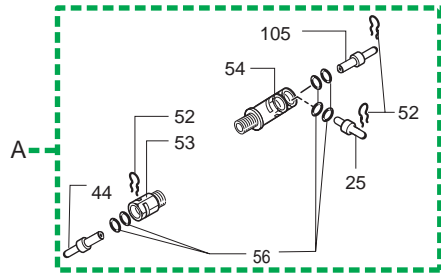

Pos	Artikel-Nr.	Beschreibung	Pos	Artikel-Nr.	Beschreibung
1	0360.021.150	Abdeckung Dampfrohr MA-RD	43	0334.823	
2	9990.008.050	Milchschaumdüse schwarz RD	44	9979.B29	Teflonschlauch kplt. l=280mm
3	0361.003	HWD-Rohr MACOM+ RD	45	NE09.006	Thermostat 170°C RO, MA
4	9991.153	Mischrohr chrom zu Milchschaumdü	46	9011.187	Thermostathaltefeder
5	U301.003	Sechskantmutter M3 DIN 934 inox	47	126838217	Halterung zu Sensor
6	9161.438	Sechskantmutter zu Heißwasserroh	48	129932202	Schraube M5x20
7	9121.115.00A		49	9161.336.150	
7	9121.115.00F		49	9161.126.150	Abdeckung Netzeingangsplatine
8	227900803	Winkelverschraubung HWD-Hahn/E-V	50	9979.B47	Teflonschlauch kplt. l=320 mm
9	NM02.011	O-Ring ORM 0060-20 EPDM	51	140328059	O-Ring 2015 Silikon/Teflon
10	9161.293		52	9011.144	Sicherungsfeder Schlauch VI, RO
10	228443503	Ventilkörper RO-RD	53	9011.152	Schnellverschluß Teflonschlauch
11	NM02.011	O-Ring ORM 0060-20 EPDM	54	227901103	Raccord 90°
12	9161.057	Ventilspindel Heißw.-/Dampfventi	54	9161.297	
13	0347.017.710	Drehknopf HWD - Spindel dunkelgr	55	9121.127.00A	
14	U109.014	Linsen-Blechs. 2,9x16 DIN 7981Ni	55	9121.127.00F	
15	NE05.013	Mikroschalter HWD - Ventil MA, R	56	140328059	O-Ring 2015 Silikon/Teflon
16	9991.014	Isolationsscheibe	57	288582200	Temperatursensor kplt. M5000
17	0301.006	Winkel Dampfventil	58	145951600	Isolationsscheibe D=16
18	9979.B28	Teflonschlauch 2x4 kplt. l=200mm	59	282058855	
19	9161.415	Anschlußverschraubung Teflonschl	59	282058858	Durchlauferhitzer ED 230V
19	227961903	Raccord zu Teflonschlauch 4x2	60	9161.435	Support zu Durchlauferhitzer ED
20	0334.001	Montageplatte Rohrheizkörper ROP	61	227876600	Teflonschlauch kplt. 2x4 l=300mm
21	0361.R01.00A	Rohrheizkörper MA-RD (Schraubans	62	123453902	Mutter M5x0,8 selbstsichernd ver
21	0361.R01.00F		63	9011.144	Sicherungsfeder Schlauch VI, RO
21	9010.148.00A	Kit Durchlauferhitzer Dampf 230V	64	140326662	O-Ring 0040-20 Silikon
21	9010.148.00F		65	U140.004	Blechschrabe 3 x 12
22	9011.089		66	U043.030	
23	9019.A65	Temperatursensor mit Kabel gekle	67	227900620	Doppelanschluß 90° RO ab S.Nr.90
23	9019.A66		68	9161.018	Abdeckung Sensor
24	9972.329	Silikonschlauch 7,5x9,3 l=2 m	70	286473300	"Kit Turbine VDE ""M"" mit Senso
25	227875100	Teflonschlauch 2x4 kplt. l=275mm	71	0314.815	Kabel 3-polig FlowmServiceer L=4
26	227961903	Raccord zu Teflonschlauch 4x2	71	0317.830	
26	9161.415	Anschlußverschraubung Teflonschl	72	9011.132	Ventilfeder MA,RO,Vi
27	189428200	Thermostat 175°C rückstellbar	73	9011.075	Führungsstift zu Ventilfeder
28	129573202		74	9019.A01	
29	126838117	Thermostathaltefeder DLE-M5000	74	227660103	Ventilstift chrom + Dichtung Vit
30	147756562	Abdeckung zu Klemmfeder	75	128310521	Unterlegscheibe A5,3 DIN 6798 in
31	9979.B30	Teflonschlauch 2x4 kplt. l=200mm	76	9161.434	Ventilzapfen MA-RD
32	9161.441		77	NM01.035	O-Ring ORM 0090-20 SILICON
32	227962003	Verschraubung HWD Ventilkörper M	78	NM01.057	O-Ring ORM 0050-20 SILICON
33	9011.007	Ventilfeder	79	9011.099	Ventilöffner MA, RO, VI
34	227660303	Ventilstift, L=15,1	80	0314.820	Kabel mit Thermopille Heißwasser
34	9019.A04	Ventilstift	81	9972.022	Schlauch ø5x8 L=2m Silikon
35	U110.013		82	9979.B43	Teflonschlauch kplt. 4x2, l=280
36	128310404	Fächerscheibe A4,3 DIN 6798 verz	83	9991.056	
37	129823802		84	229452100	Ausgleichs- u. Überdruckventil k
38	9991.217	Buchse Ventilzapfen MA-RD	85	187720952	Ulka-Pumpe EX5 220V
39	9161.418	Anschlußverschraubung Wassereinl	85	187720958	
39	227961803	Raccord zu Durchlauferhitzer	86	0317.A11	
40	U043.012		86	0327.A01	Turbine m.Sensor,Kab+Anschlußsch
41	128310404	Fächerscheibe A4,3 DIN 6798 verz	87	0301.056.150	Montageteil Pumpe/Netzeingang
42	U046.003	Schraube 3,5x48x28 TORX	87	0335.008.150	
43	0334.822	Kabel mit Thermosicherung 216°	88	0301.055.150	Deckel zu Netzkabelstauraum
89	129670202	BLECHSCHRAUBE ST 3,5X16-Z1-C VER