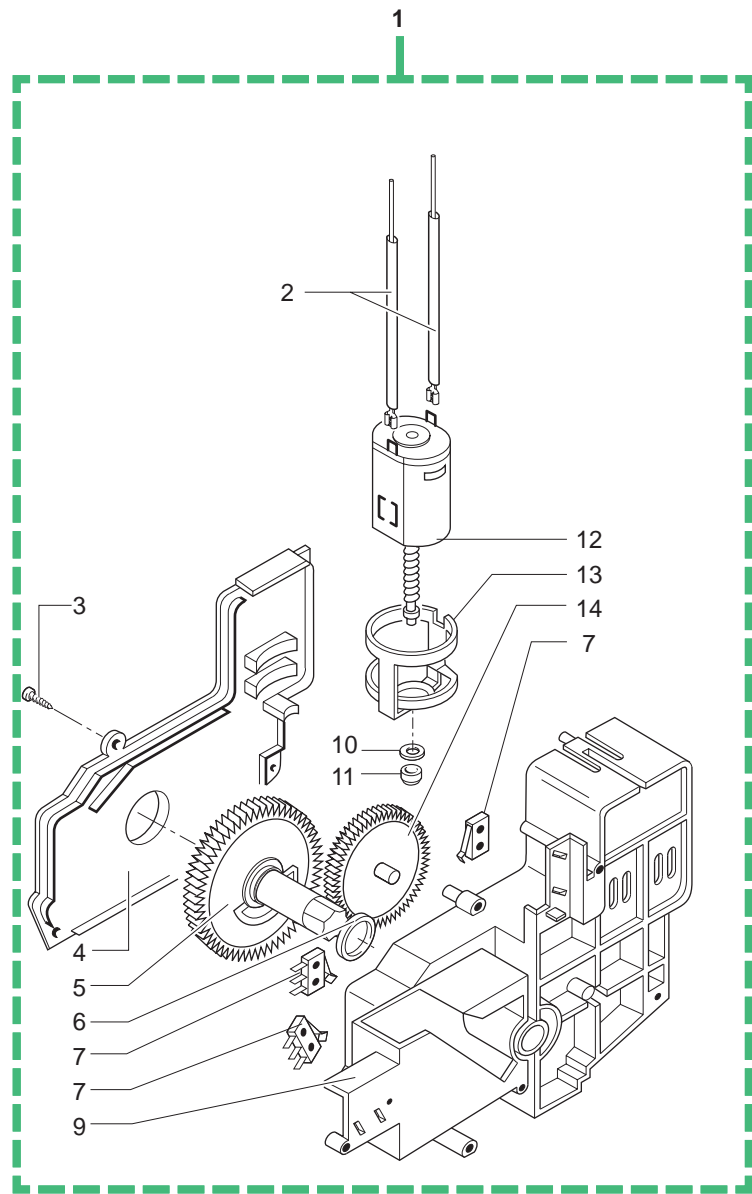

Pos	Artikel-Nr.	Beschreibung	Pos	Artikel-Nr.	Beschreibung
1	U110.004		49	149188750	Support unten mit Metalleinsatz
2	9161.048	Feder Dosierklappe MA, VI	50	146570950	Verstellung
3	9161.076.150	Verschlußbolzen Dosierer MA	51	128610421	Kugel ø 3,2mm Einstellring Mahlg
4	9161.074.150	Klappe Dosierer MA, RO, PR	52	126770117	Feder Einstellring ø 3,2 MA,RO,V
5	9161.382	Isolierung für Mahlwerk RO	53	9141.080	Motorhalterung Royal
6	128610521	Kugel ø5,5mm für Rutschkupplung			
7	9161.366.150	Support grau zu Dichtung Mühle			
8	0301.866	Verbinderkabel Dosierer			
9	126764818	Feder zu Elektromagnet			
10	U701.003	Sicherungsring ø7 elastisch			
11	9161.041	Eisenkern 9x40 DosierMagnService			
12	9161.223.150	Trichter Pulverkaffee RO			
13	9161.082	Gummikupplung			
14	9129.A07.00F				
14	9129.A07.00H	Spule kplt. 230V RD+			
14	9129.A21.00A				
15	NE05.017	Mikroschalter Dosierer MA, RO			
16	9161.072.150	Halterung Dosiermikro MA			
17	9161.073.150	Schaltplättchen grau			
18	0301.811	Reed-Kontakt f.Wasserstandsanzei			
18	0317.829				
19	U043.004				
20	140360200	Filzring			
21	9991.005	Gummihalterung Mahlwerkmotor MA			
22	9141.003	Distanzhülse			
23	U324.006	Sechskantmutter M4 DIN 934			
24	9161.365.150	Montageplatte Mühle grau Royal			
25	1505.020	Dichtung Mühle			
26	0301.868				
26	0301.869	Verbindungskabel kplt. zum Mahlw			
27	1505.014	Dichtung Mühle			
28	144320200	Kabelbinder, l=200mm			
29	0301.R10.00A	Mahlwerkmotor mit Getriebe 230V			
29	1501.R09.00F				
30	NE05.037	Mikroschalter Türe MA, RO			
31	NE17.018	Kabelhalterung			
32	9161.097.150	Montageplättchen MA			
33	9161.080.700	Mahlgradeinstellhebel, dunkelgra			
34	126765517	Feder Rutschkupplung MA, RO, VI			
35	9140.035.00A	Mahlwerk, kplt. 230V			
35	9140.036.00A	Mahlwerkmotor kplt. 230V MA-RD			
35	9140.036.00F				
36	9991.103	Schwingungsdämpfer VI			
37	140230400	Mitnehmer Gummi			
38	0313.003.050	Hebel Dosiermenge RO schwarz			
39	129512503	Linsen-Blechs. 2,9x9,5 DIN 7981			
40	U201.001	Scheibe 3,2 DIN 7349 verz.			
41	9161.403.150	Skala Mahlmenge grau MA-RD			
42	149186150	Mahlringaufnahme			
44	142844550	Mahlringabdeckung			
45	129931002	Torx-Schraube 3,5x48 lh brün.			
46	147470763	Mahlschnecke MA, RO, VI			
47	U201.002	Beilagscheibe ø10x16x0,2 DIN 988			
48	226477700	Mahlkegel + Mahlring MA, RO, VI,