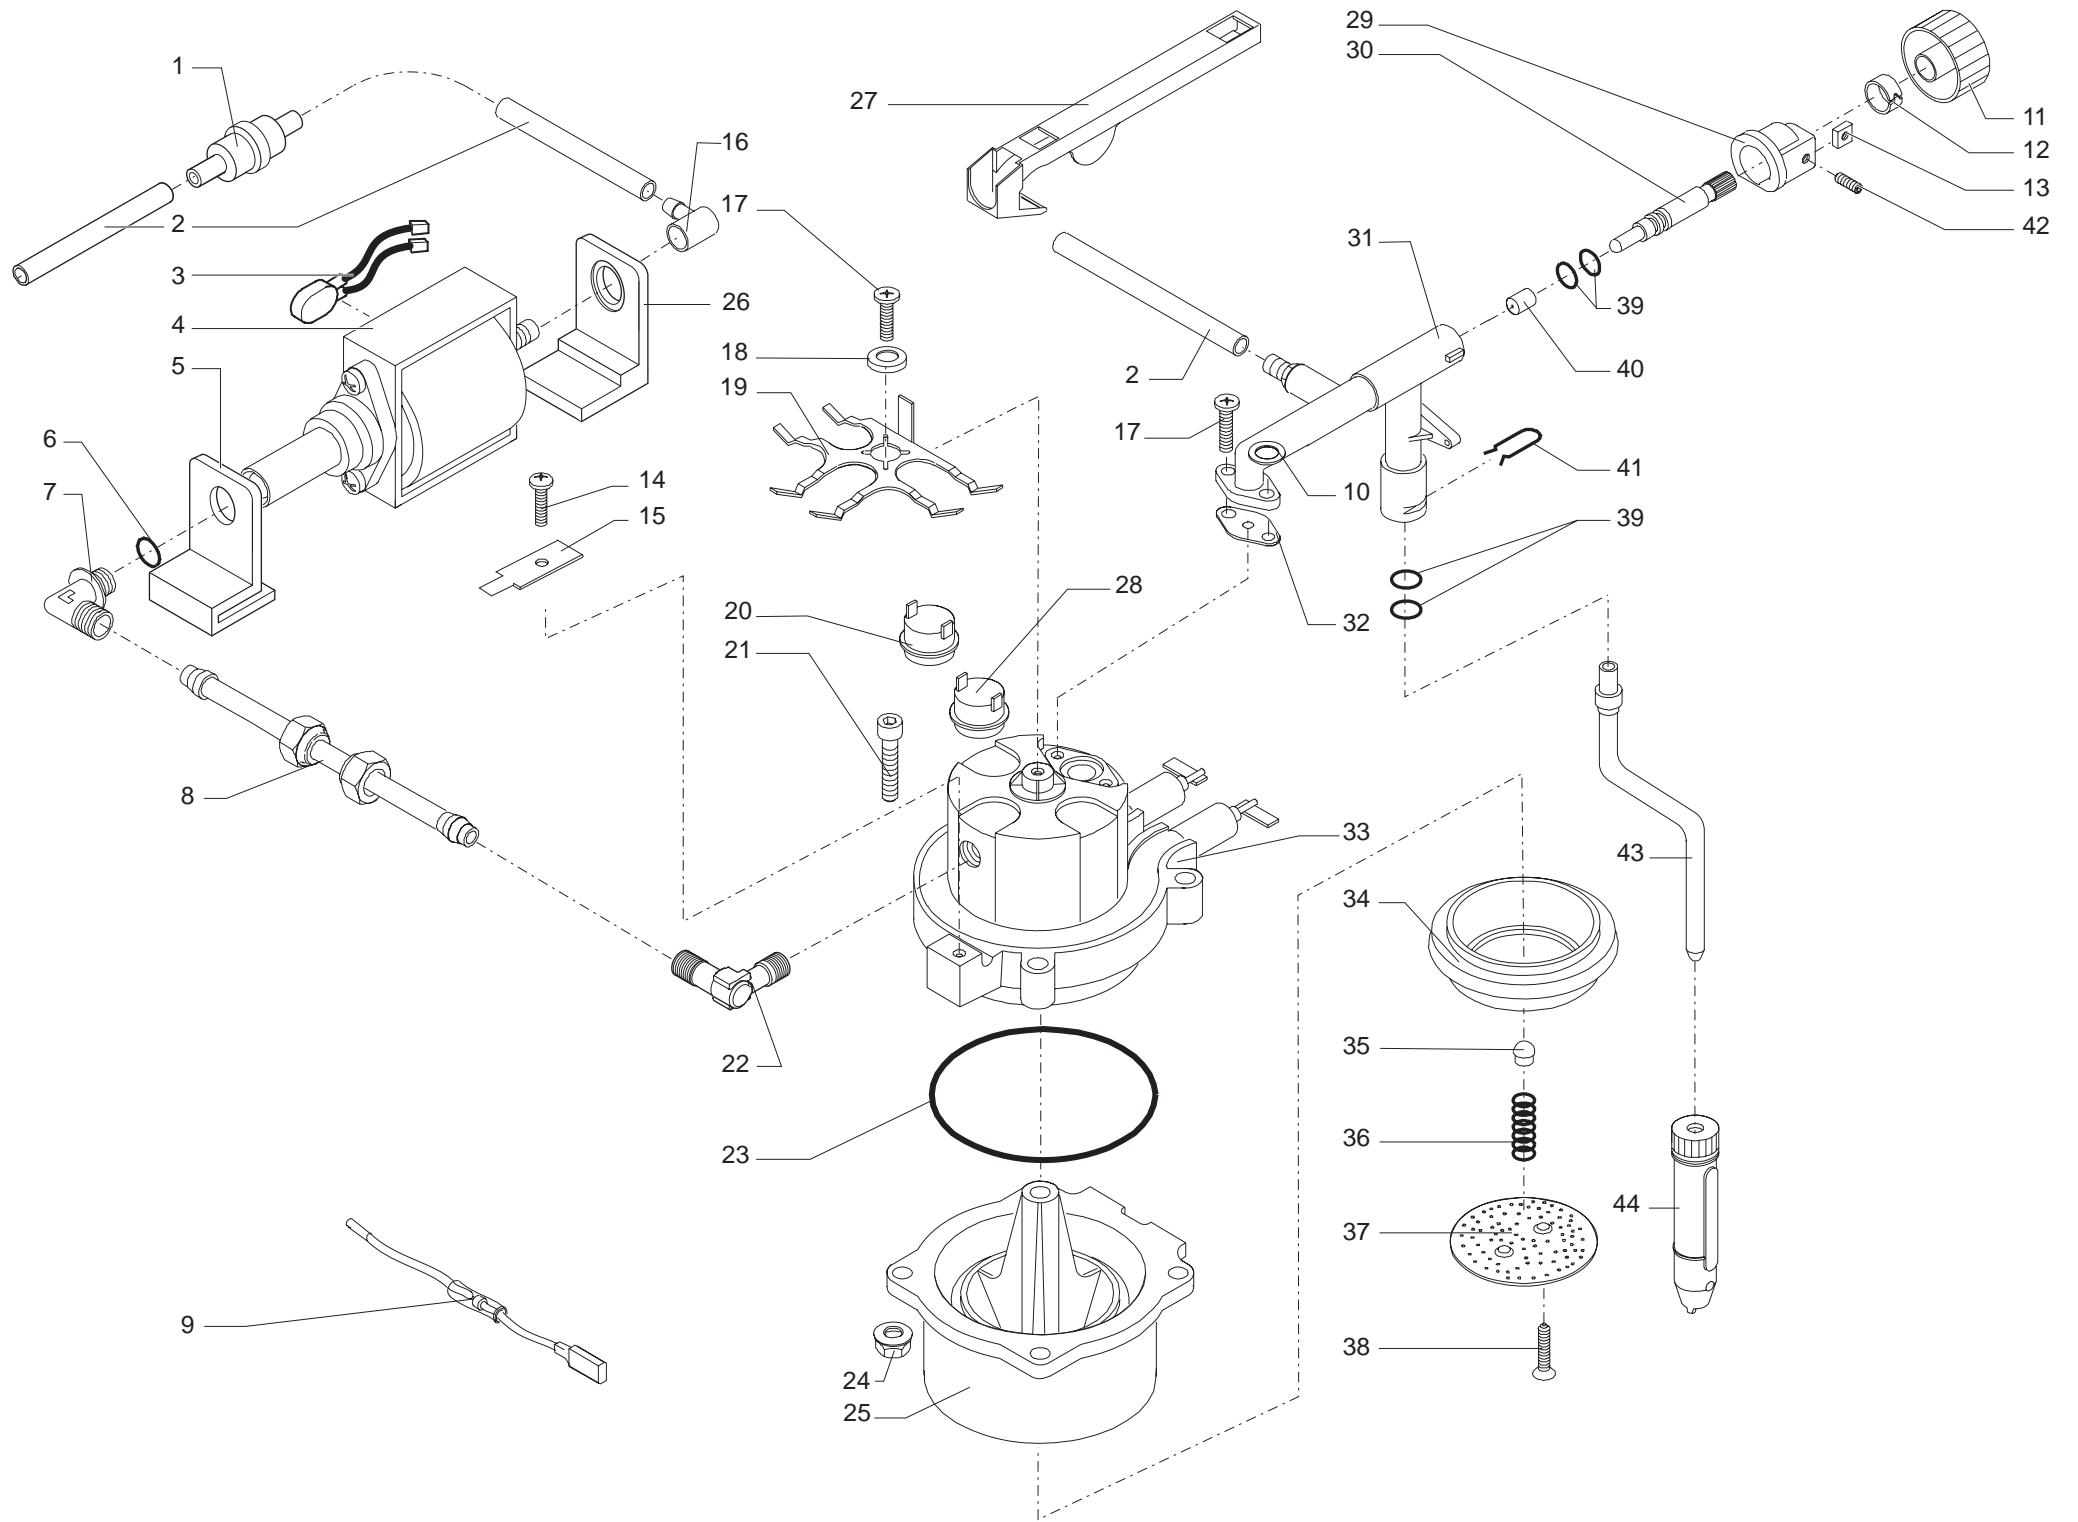

E71055**SIN017L, SIN017LN**

Pos	Artikel-Nr.	Beschreibung	Pos	Artikel-Nr.	Beschreibung
1	144650300	Wasserfilter 952 D=8			
2	149360200	Siliconschlauch 5x8 Meterware			
3	289204258	Thermoschutz 120°C 230V			
4	187720958				
5	149194050	Pumpenhalterung links MAES RD			
6	140321961	O-Ring 2031 EPDM			
7	127913620	Raccord 90° 1/8" GAS Ulka Pumpe			
8	227870600	Schlauch kplt. Ø4x6 L=70 mm MAES			
9	183431962	Kabel mit Thermosicherung MAES R			
10	128310404	Fächerscheibe A4,3 DIN 6798 verz			
11	147711550	Drehknopf HWD - Spindel schwarz			
12	120460204	Klemmring d=10,6mm b=5mm			
13	123451900	Vierkantmutter M4 DIN 562 verz.			
14	129573202				
15	126839102				
16	147920150	Pumpenanschlußwinkel 90° weiß Ku			
17	129583102				
18	128171020	Fixierbuchse d=16mm Thermost.hal			
19	126834921	Thermostathaltes. m. Schutzleite			
20	189425100	Thermostat 127°C Dampf			
21	129899102	Zylinderschraube M6x30 DIN 912 v			
22	127910120	"Verschraubungswinkel 90° 1/8"			
23	140325962	O-Ring 3212 Silicon			
24	123270102	Mutter M6 mit Ansatzflansch			
25	222920306	Boilerunterteil MAES			
26	149193950	Pumpenhalterung rechts MAES RD			
27	149189659	Schlauchführung grau			
28	189422000	Thermostat 95°C SATW, SUID			
29	142201800	Excenterscheibe MAES			
30	120644220	HWD - Spindel MAES			
31	228456600	Ventilkörper MAES			
32	145845362	Dichtungsflansch Dampfhahn STE			
33	282901658	Thermoblock-Oberteil 230V,Alumin			
34	145845462	Siebhalterdichtung, Alu-Boiler			
35	149450588	Silikonventil			
36	126770818	Druckfeder			
37	123741722	Sieb STE			
38	129580721	Schraube M3x8 DIN 912 Inox			
39	140321861				
40	141910764	Ventilhülse d=7mm, l=7mm, Teflon			
41	9161.135	Haltefeder Dampfrohr			
42	125580104	Gewindestift M4x8 DIN 913 brün.			
43	229380708	HWD - Rohr MAES neu			
44	147430150	Milchschaumdüse schwarz			