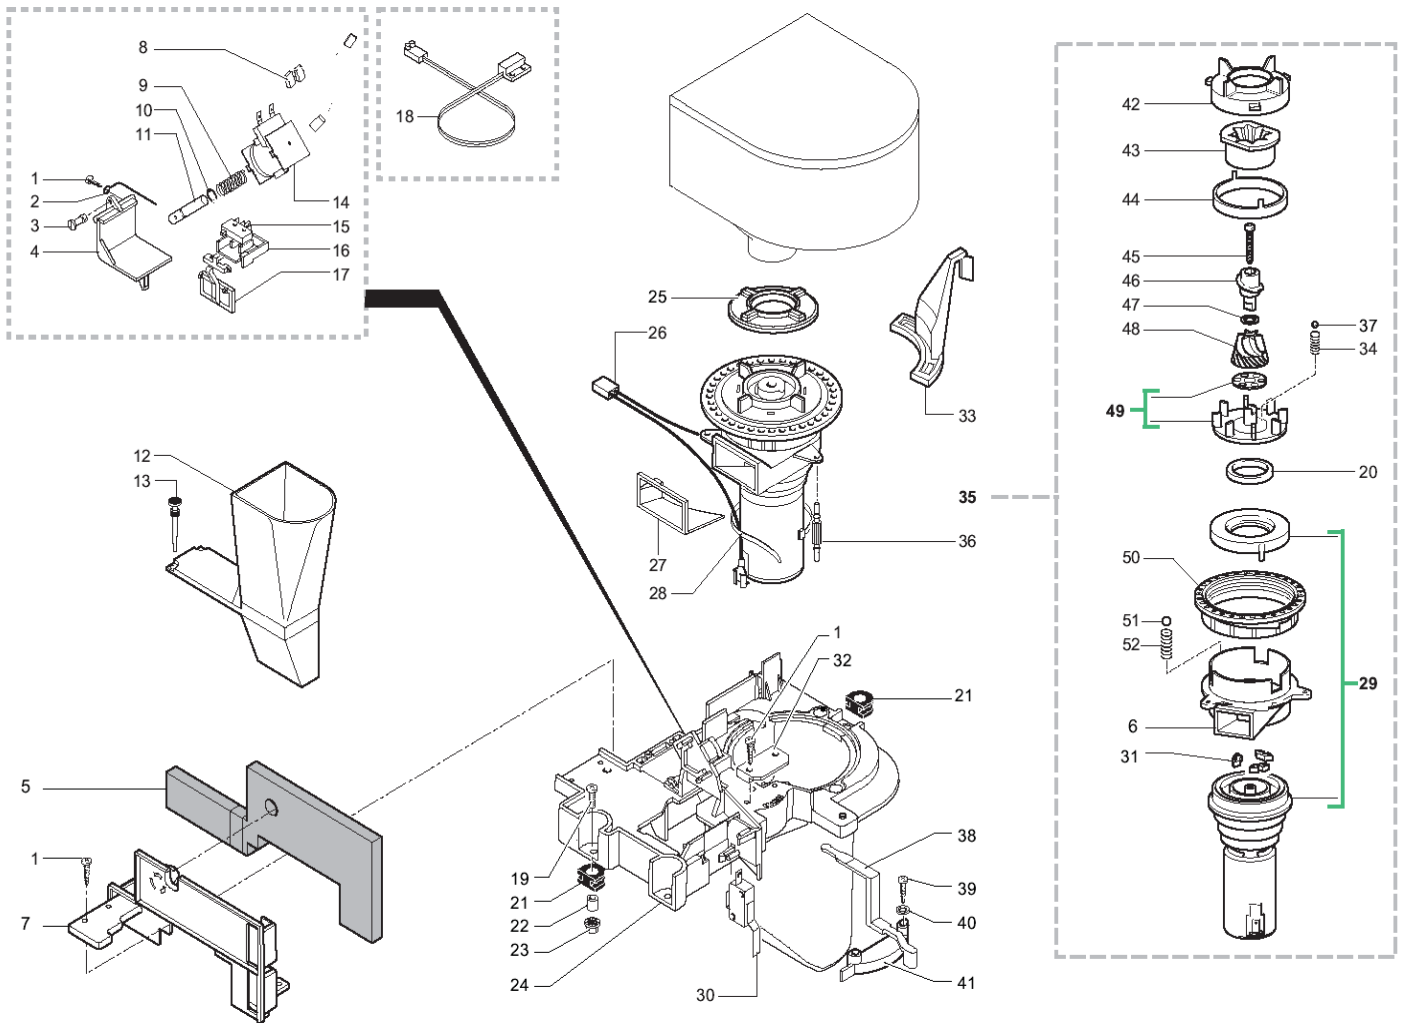

Pos.	ART-NR.	Bezeichnung

1	841666006	Spax-Schraube 3x12 DIN 7505 verz.
2	842503151	Abstreifer
3	842500139	Bolzen grau
4	842500138	Dosierklappe grau
5	842503013	Dichtung zu Mühle
6	842502869	Motorhalterung Royal
7	842503014	Support grau zu Dichtung Mühle
8	842503028	Kabel 2-polig zu Elektromagnetspule
9	126764818	Feder zu Elektromagnet
10	842500201	Sicherungsring 7, DIN 6799
11	842500114	Ankerwelle d=9mm l=29,5mm
12	842500613	Trichter Kaffeepulver grau
13	842500145	Gummikupplung
14	842503168	Elektro-Magnetspule 230V
15	842500165	Microschalter ohne Kunststoff-Fahne
16	842500136	Gleitstück Microschalter grau
17	842500137	Schaltplättchen grau
18	842500045	Reed-Kontakt f. Wasserstandsanzeige
19	842500103	Filzring
20	140360200	Filzring
21	841555215	Gummiaufnahme
22	841555214	Distanzbuchse
23	837000988	Sechskantmutter M4 DIN 934
24	842502867	Montageplatte Mühle grau Royal
25	842502617	Dichtung Mühle
26	842503157	Verbindungskabel kplt. zum Mahlwerk
27	842502618	Dichtung Mühle

Pos.	ART-NR.	Bezeichnung

28	144320200	Kabelbinder, l=200mm
29	842501904	Mahlwerksmotor 230V, m. Getriebe
30	842500383	Microschalter 2-polig 250V 16A
31	842500263	Mitnehmer
32	842500148	Befestigungsbrücke Dosiereinstellh.
33	842501983	Mahlgradeinstellhebel, dunkelgrau
34	842500102	Druckfeder Kugel 5,5mm
35	842503496	Mahlwerk kplt. 230V Magic Neu/Royal
36	842500537	Schwingungsdämpfer f. Mahlwerk
37	842500183	Kugel 5,5mm inox
38	842500140	Dosiereinstellhebel de luxe grau
39	129512503	Linsen-Blechs. 2,9x9,5 DIN 7981 Ni
40	842500199	Scheibe 3,2 DIN 7349 verz.
41	842500152	Skala Dosiermenge grau
42	842500097	Mahlringaufnahme
43		>> nur kplt. Pos.48
44	842500099	Mahlringabdeckung
45	129931002	Torx-Schraube 3,5x48 lh brün.
46	842500100	Bohneneinzugsschnecke
47	842500200	Paßscheibe 10x16x0,2 DIN 988 verz.
48	226473500	Kit Mahlkegel + Mahlring
49	842500262	Support zu Mahlwerk
50	842500096	Verstellung
51	842500184	Kugel 3,2mm inox
52	842500101	Druckfeder zu Kugel 3,2