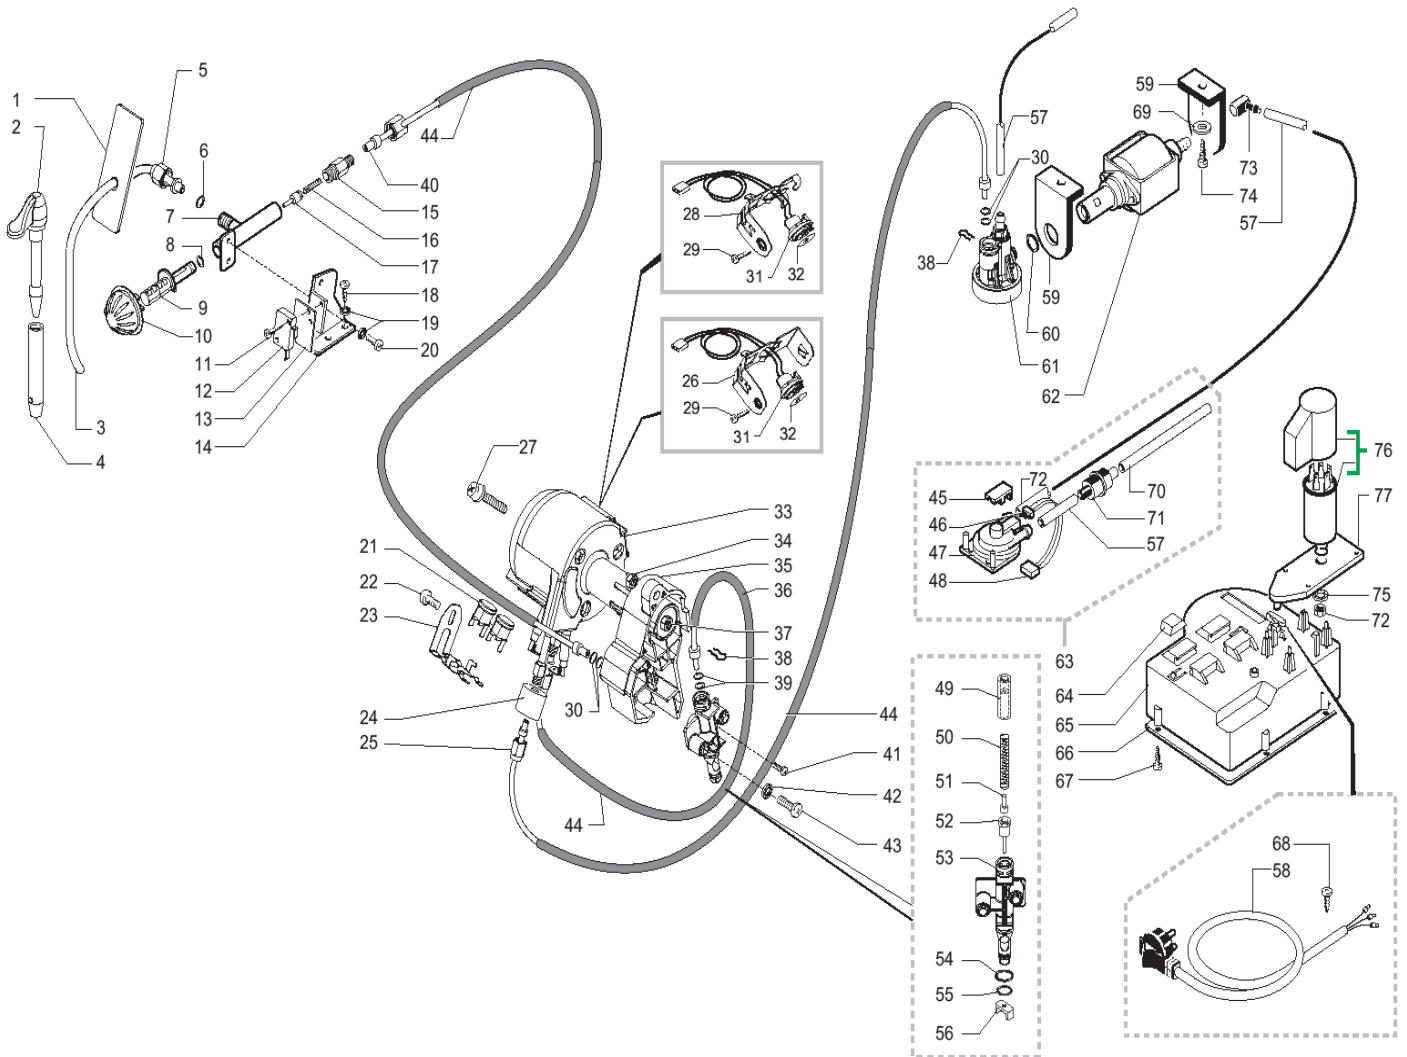

Pos.	ART-NR.	Bezeichnung
1	842503481	Abdeckscheibe Heißw.-/Dampfrohr
2	842503482	Milchschaumdüse innen sz. Magic Neu
3	842503515	Heißw.-/Dampfrohr d=1.5mm
4	842501678	Mischrohr chrom zu Milchschaumdüse
5	842503484	Sechskantmutter zu Heißwasserrohr
6	842500176	O-Ring ORM 0060-20 EPDM
7	842500110	Ventilkörper
8	820501572	O-Ring 2018 EPDM
9	842500124	Ventilspindel Heißw.-/Dampfventil
10	842502865	Drehknopf Heißw./Dampf bedr.sz-grau
11	841555209	Linsen-Blechschr.2,9x16 DIN 7981Ni
12	842500162	Microschalter 2-polig 250V 10A
13	841555183	Isolationsscheibe
14	842500003	Winkel Dampfventil
15	842503487	Raccord m.Klemmhülse z.Siliconschl.
16	126765317	Ventilfeder
17	842500075	Ventilstift
18	842500379	Linsen-Blechs. 3,9x6,5 DIN 7981 Ni
19	128310404	Fächerscheibe A4,3 DIN 6798 verz.
20	129823802	Linsensch. M4x8 DIN 7985 verz.
21	189428200	Thermostat 175°C rückstellbar
22	129573402	Linsenschraube M4x10 DIN 7985 verz.
23	126838117	Halterung zu Thermostat DLEH ED
24	147756562	Abdeckung zu Klemmfeder
25	842503540	Teflonschlauch 2x4 kplt. l=200mm
26	126838017	Halterung zu Sensor DLEH ED

Pos.	ART-NR.	Bezeichnung
27	129932202	Schraube M5x20
28	126838217	Halterung zu Sensor
29	129573202	Linsenschraube M4x8 DIN 7985 verz.
30	140328059	O-Ring 2015 Silikon PTFE/FDA
31	288582200	Temperatursensor kplt. DLEH ED
32	145951600	Isoliermittel wärmeleitend
33	282058458	Durchlauferhitzer ED 230V
34	841555399	Sechskantmutter M5 DIN 985 verz.
35	842503489	Support zu Durchlauferhitzer ED
36	227876600	Teflonschlauch kplt. 2x4 l=300mm
37	123453902	Mutter M5x0,8 selbstsichernd verz.
38	842500512	Befestigungsfeder z. Teflons. d=4mm
39	140326662	O-Ring 0040-20 Silicon
40	842503488	Teflonschlauch kplt. l=280mm
41	129910103	Schraube 3,5x15 HI-LO TC
42	128310521	Unterlegscheibe A5,3 DIN 6798 inox
43	842503491	Linsenschraube M5x30 DIN 7985
44	149361200	Siliconschlauch 7,5x9,3 schwarz
45	841555171	Abdeckung Sensor
46		>> nur kplt. als Pos.47
47	286473300	Kit Turbine VDE "M" mit Sensor
48	842500586	Anschlußkabel 3-adrig zu Turbine
49	842503495	Hülse zu Auslaufstutzen DLEH
50	842500321	Ventilfeder
51	842500074	Führungsstift zu Ventilstift
52	227660100	Ventilstift mit Dichtung Viton