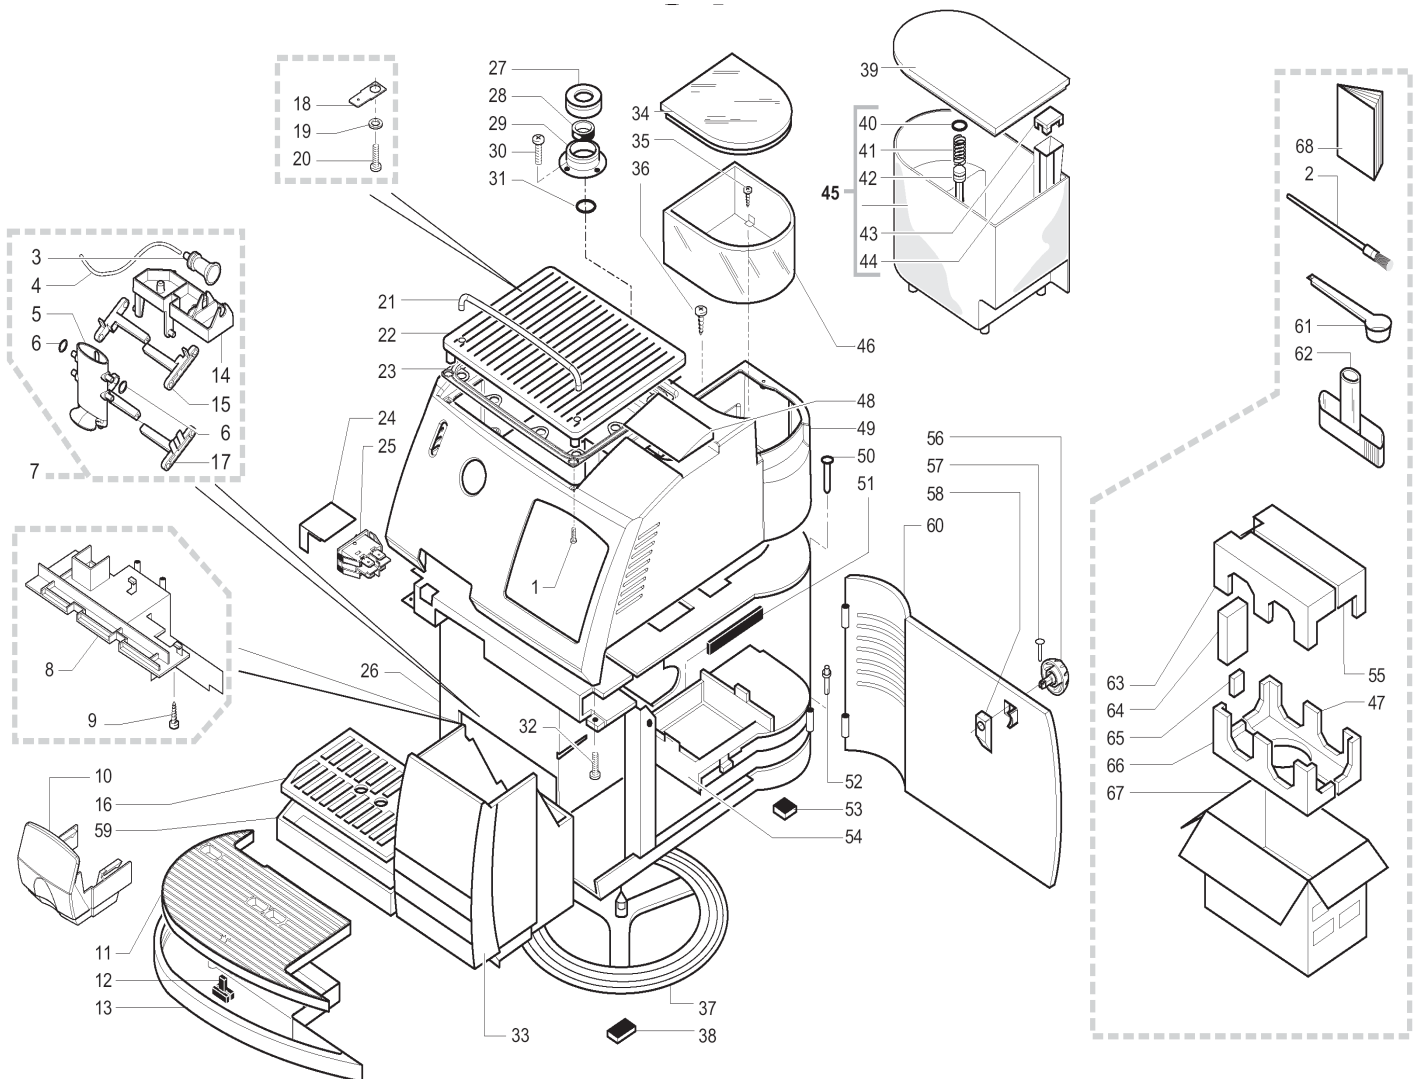

© 2005 Saeco Germany

Pos.	ART-NR.	Bezeichnung
------	---------	-------------

1	841555296	Linsenschraube M4x6 DIN 7985 verz.
	129824002	Linsenschraube M4x10 DIN 7985 verz.
2	127390100	<b>Reinigungspinsel</b>
3	842502843	<b>Kaffeeauslaufrohr schwarz Redesign</b>
4	842502844	<b>Silikon Schlauch braun 5x8 L=170 mm</b>
5	842503471	<b>Kaffeeauslaufkanal ausziehbar sz.</b>
6	842502901	<b>O-Ring 0050-20 EPDM</b>
7	842503472	<b>Kaffeeauslauf kplt. Magic Neu sz.</b>
8	842500024	Winkelstück grau
9	129670202	Blechschrabe St 3,5x16-Z1-C verz
10	842503520	<b>Abdeckung Kaffeeauslauf chrom MDLN</b>
11	842502068	<b>Abtropfgitter, silber</b>
12	145500211	<b>Tropfwasseranzeige rot</b>
13	842502152	<b>Abtropfschale schwarzgrau</b>
14	842503026	<b>Abdeckung zu Kaffeeauslauf sz-grau</b>
15	842502847	<b>Steg kplt. sz-grau Kaffeeausl. Oben</b>
16	842503529	<b>Abtropfgitter silber MDL sz. Neu</b>
17	842502848	<b>Steg kplt. sz-grau Kaffeeaus. Unten</b>
18	842500162	Microschalter 2-polig 250V 10A
19	128310404	Fächerscheibe A4,3 DIN 6798 verz.
20	129573402	Linsenschraube M4x10 DIN 7985 verz.
21	842503474	Rahmen bis G.Nr.9004MM40710680
	842503717	Rahmen ab G.Nr.9004MM40710681
22	842503852	Tassenabstellfläche bis G.Nr.9004MM40710680
	842503942	Tassenabstellfläche ab G.Nr.9004MM40710681
23	842503476	Dichtung Tassenabstellfläche Magic