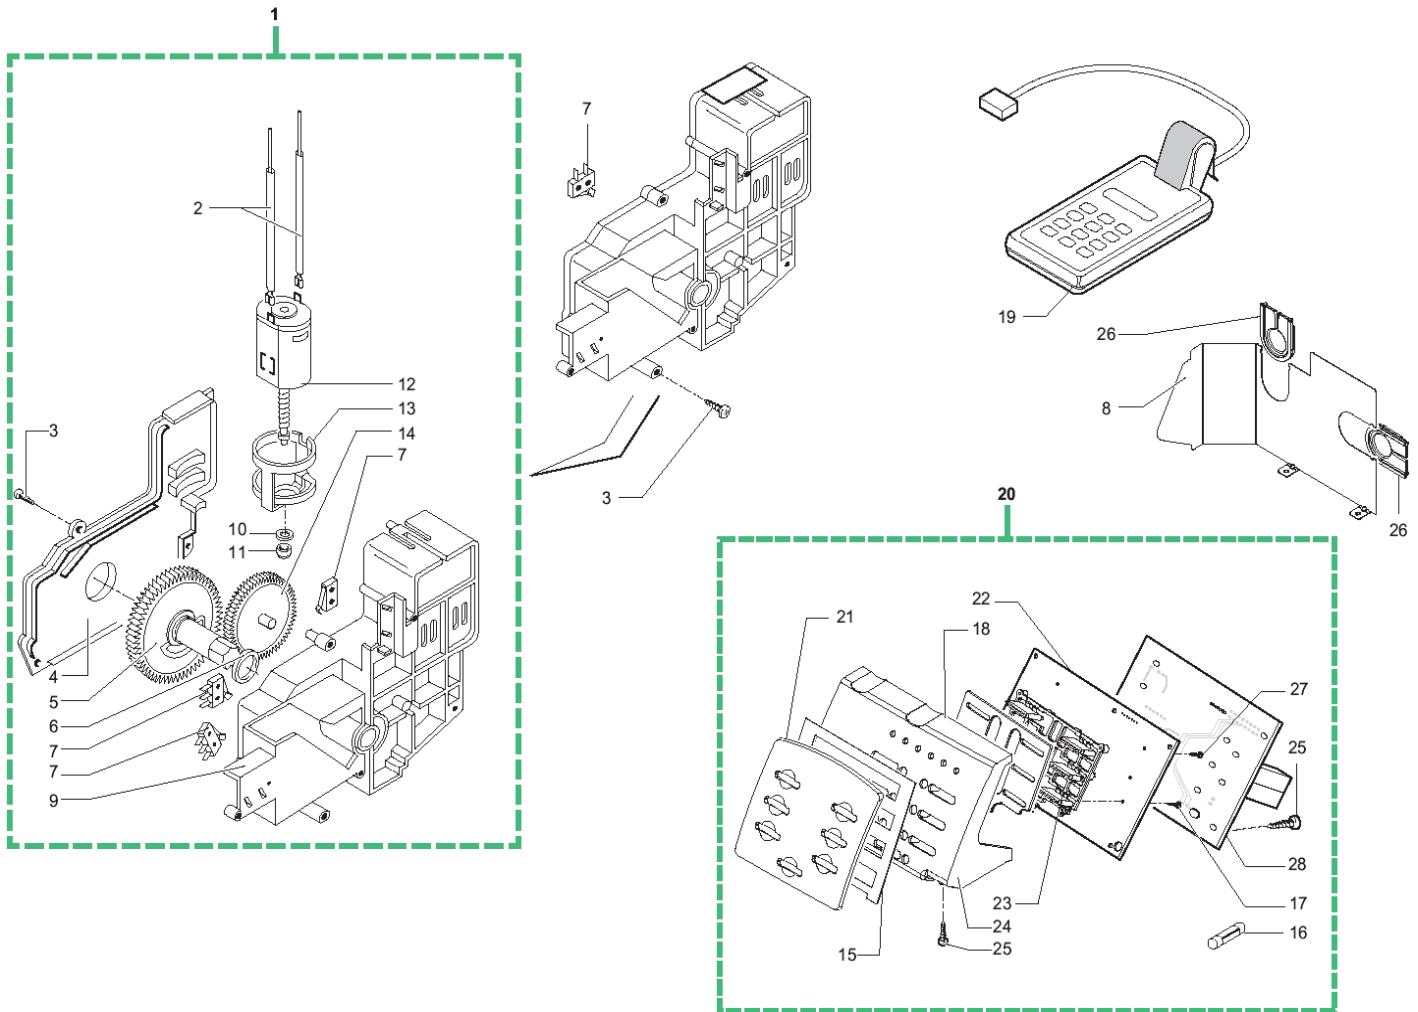

Pos.	ART-NR.	Bezeichnung
1	842503497	Brühgruppenantrieb kplt.
2		>>> nur kplt Pos. 12
3	129670202	Blechschaube St 3,5x16-Z1-C verz
4	842500087	Deckel zu Getriebegehäuse grau
5	842500390	Zahnrad z=108 M4000
6	842502871	Unterlagscheibe Mylar Getriebemotor
7	186722000	Microschalter im Getriebe
8	842503509	Schutzabdeckung zu Steuerung MagNeu
9	842500268	Getriebegehäuse grau
10	842500091	Distanzscheibe Bakelit
11	842500089	Sinterlager
12	842503498	Getriebemotor kplt.
13	842500088	Motoraufnahme
14	842500086	Doppelzahnrad z=12/90
15	842503507	Auflageleiste zu Frontblende MC+Neu
16	842502943	Feinsicherung 5,0x20 8A 250V träge
17	842500406	Spax-Schraube 2,5x6, verzinkt
18	842503530	Schutzabdeckung zu Tastaturplatine
19	842502710	Programmiergerät Roy/Mag/Inc.230V
20	842503531	Bedientastatur kplt.sz.MDL Neu 230V
	842503532	Bedientastatur kplt.silber MDL 230V
21	842503533	Frontblende bedruckt schwarz MDLNeu
	842503534	Frontblende bedr. silber MDL Neu
22	842503535	Tastaturplatine Magic de luxe neu
23	842503536	Tastaturfeld Magic de luxe Neu
24	842503537	Tastaturgehäuse Magic de luxe Neu

Pos.	ART-NR.	Bezeichnung
25	841666006	Spax-Schraube 3x12 DIN 7505 verz.
26	842503505	Kabeltülle zu Steuerung Magic Neu
27	841556717	Linsenschraube 3x6, inox
28	842503538	Leistungsplatine CPU 230V MDL neu