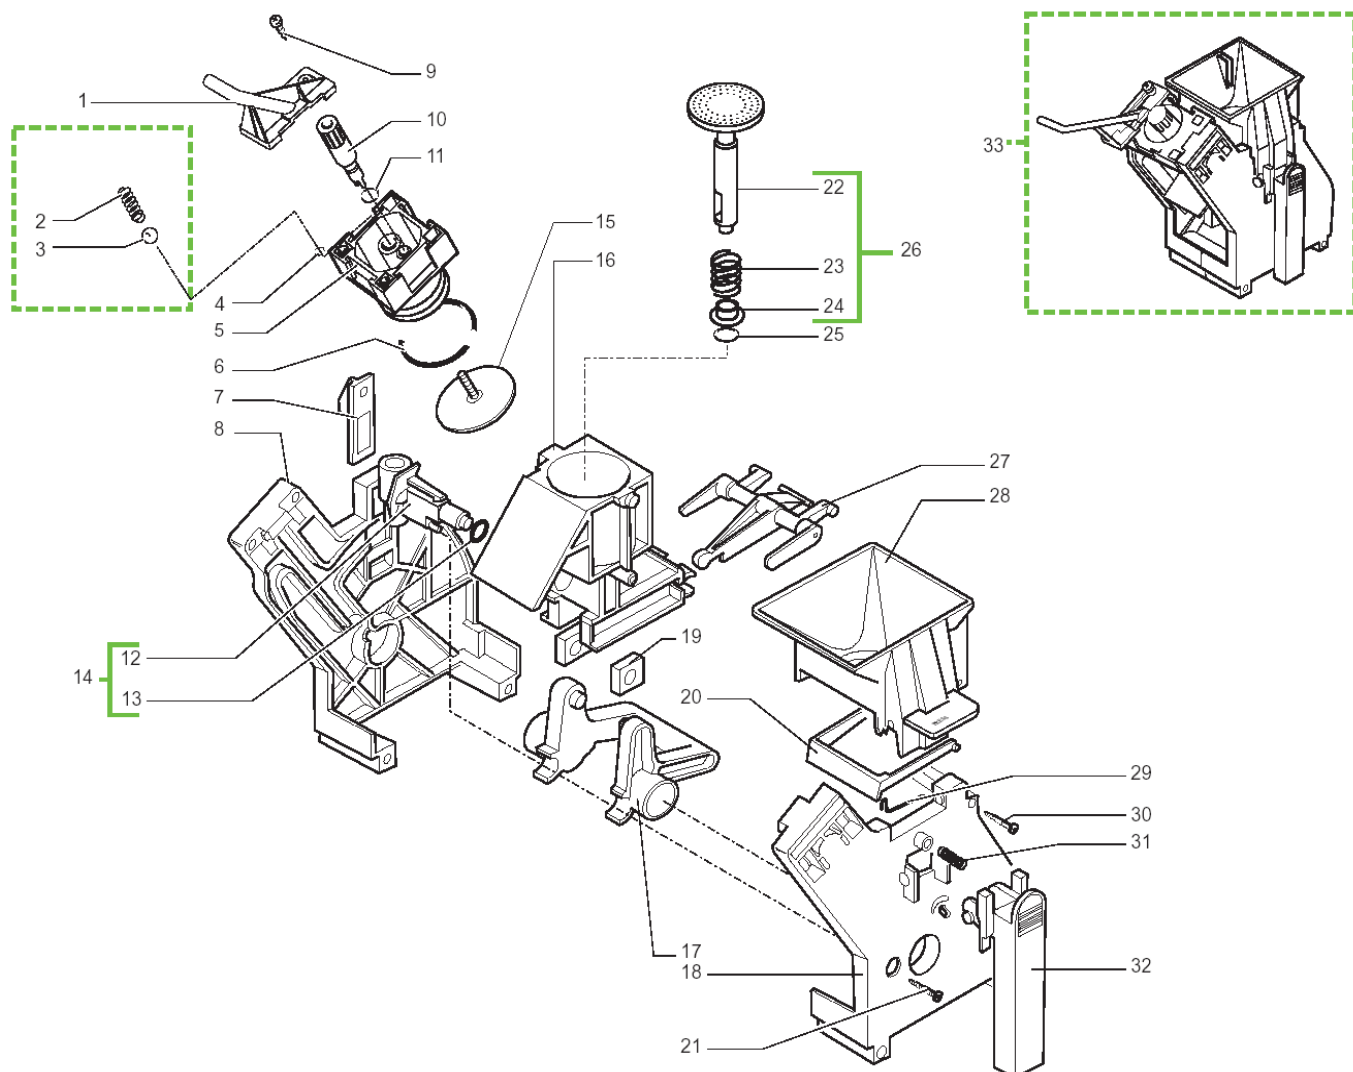

Pos.	ART-NR.	Bezeichnung

1	842502881	Kaffeeauslauf Brühgr. grau Redesign
2	842500409	Druckfeder konisch
3	842502029	Ventilkugel Glas d=5mm
4	842500178	O-Ring ORM 0080-15 EPDM
5	842500313	Kolben zu Brühgruppe l=47mm grau
6	841557323	O-Ring ORM 0320-40 silikon
7	842500132	Arretierhaken grau
8	842500134	Seitenteil links z.Brühgruppe grau
9	842501902	Spax-Schraube 3x16 DIN 7505-B inox
10	842501986	Rändelspannmutter, schwarz
11	841555273	O-Ring R5 EPDM
12	842502595	Einlaufstutzen grau
13	842500174	O-Ring 2025 EPDM
14	842502579	Einlaufstutzen grau m. O-Ring
15	842502667	Sieb (geätzt) kplt. mit Stift
16	842500320	Brühkammer Brühgruppe 38.5, grau
17	842502596	Kurbelwelle Brühgruppe grau
18	842500135	Seitenteil rechts Brühgruppe grau
19	842500146	Gleitstück Brühgruppe grau
20	842502594	Abstreifer zu Brühkammer, grau
21	842503389	Blechschrabe M3x18 DIN7505B inox
22	842502666	Stößel Brühgruppe m.integr. Sieb
23	842500316	Druckfeder zu Stößel d=14mm
24	842500317	Arretierhülse zu Druckfeder
25	842500181	O-Ring ORM 0090-25 EPDM
26	841556730	Stößel m. integr. Sieb kplt.

Pos.	ART-NR.	Bezeichnung

27	842500130	Pleuel Brühgruppe grau
28	842500126	Trichter Brühgruppe bedruckt grau
29	842502593	Federbügel Brühgruppe
30	842500190	Linsen-Blechschr.3,5x19DIN7981Cinox
31	842500117	Druckfeder f.Griffstück Brühgruppe
32	842500133	Handgriff zu Brühgruppe grau
33	842502882	Brühgruppe kplt. Royal Redesign