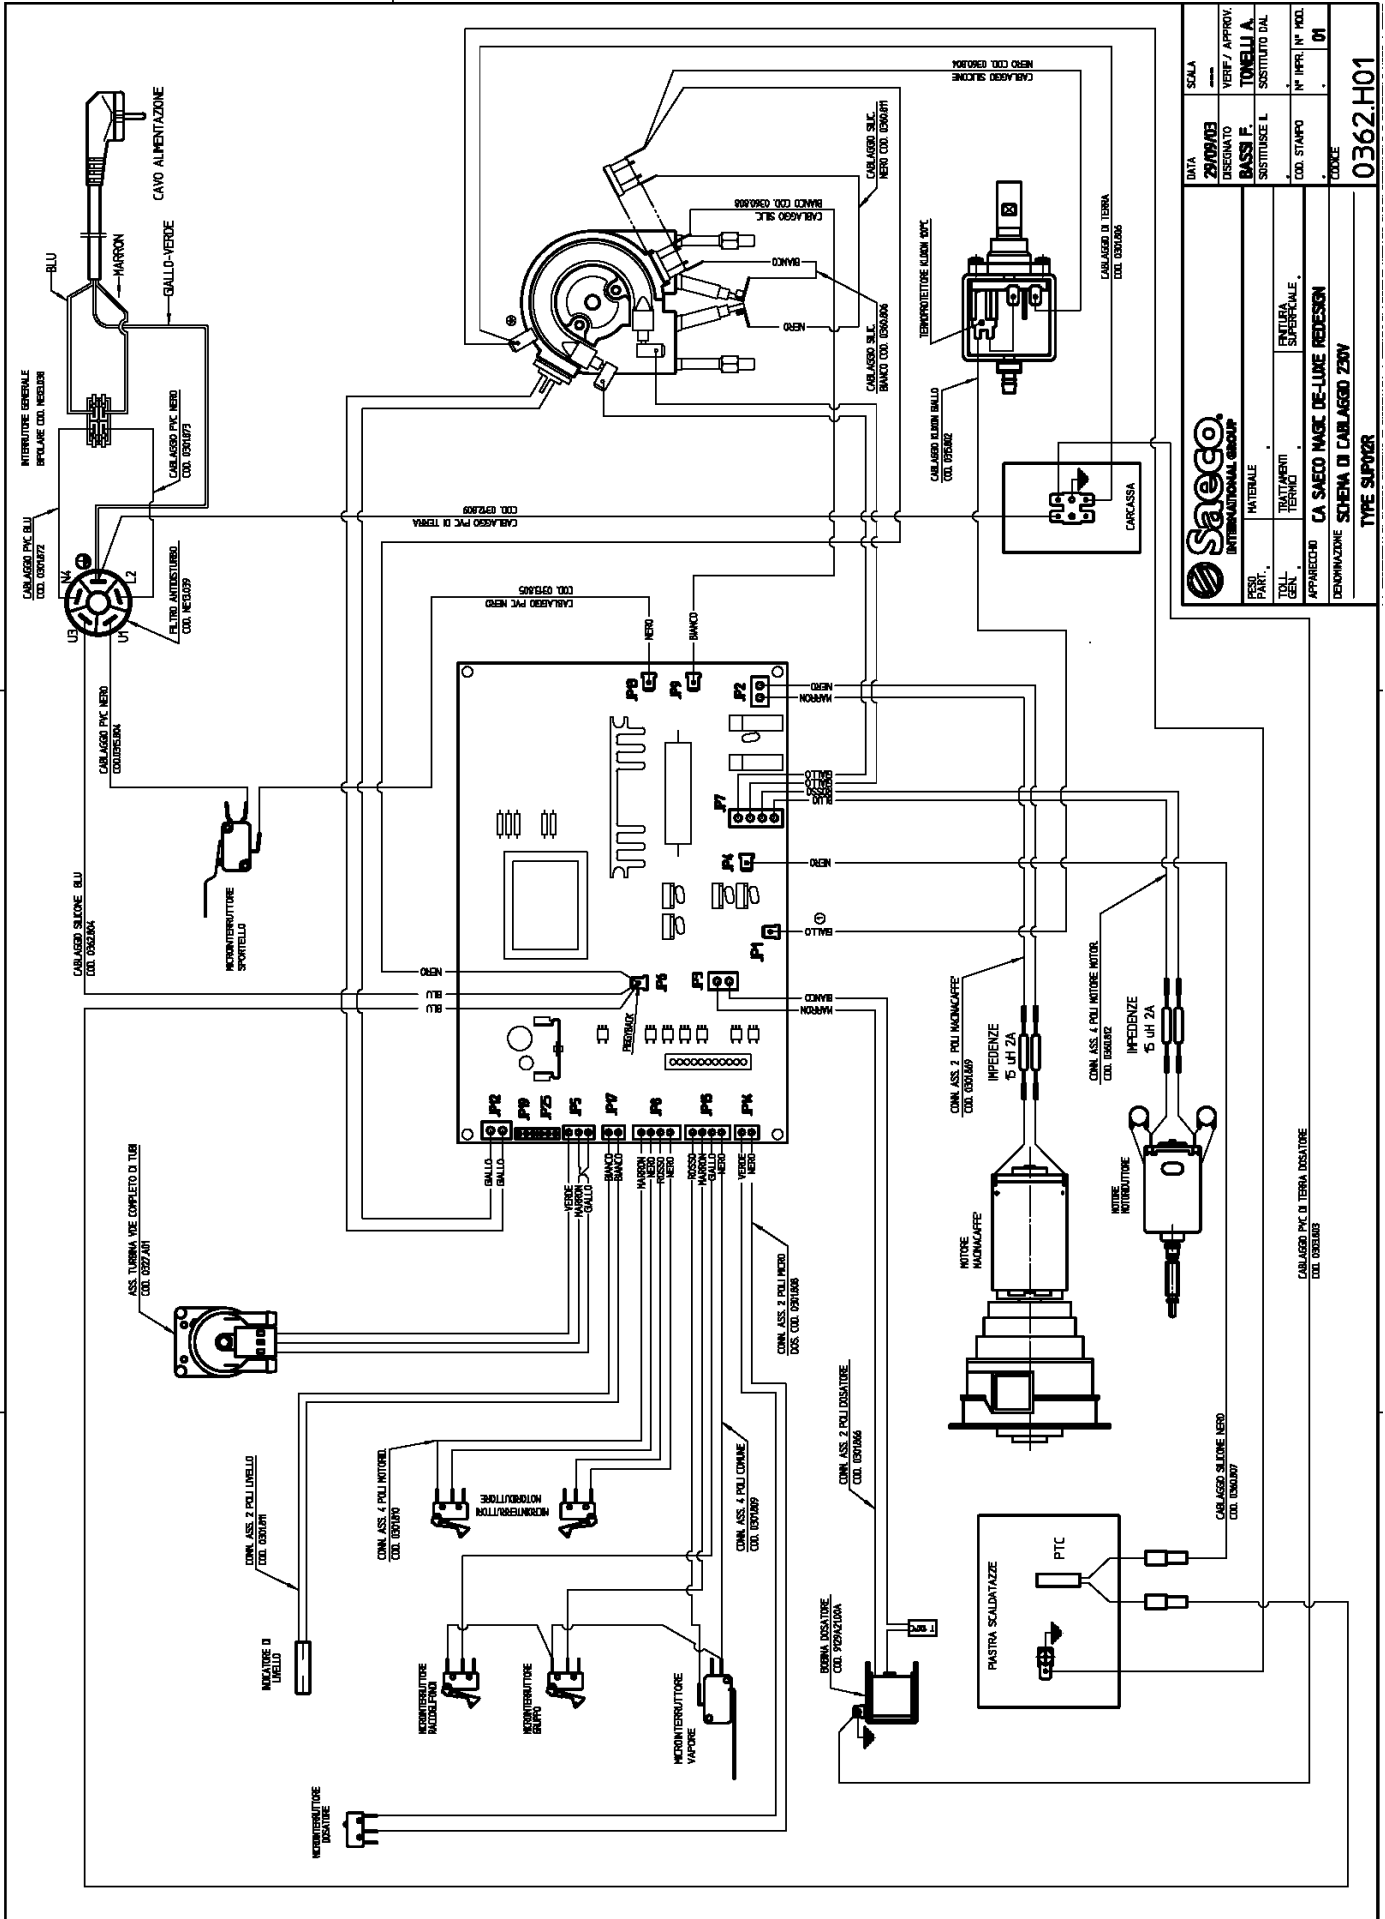

Saeco INTERNATIONAL GROUP		DATA	SCALA
PRO. PART.	MATERIALE	29/09/03	VERE / APPROV.
COL. GEN.	TRATTAMENTI TERMICI	BASSI F.	DISEGNATO
APPROFONDITO		TONELLA	SOSTITUITO DAL
TERMINAZIONE		CA SAECO MAGIC DE-LINE REDISEGN	COL. STAMPO
SCHEMA DI CABLAGGIO Z80Y		TYPE SUPPOR	N° INPR. IN MOD.
			01
			0362.H01