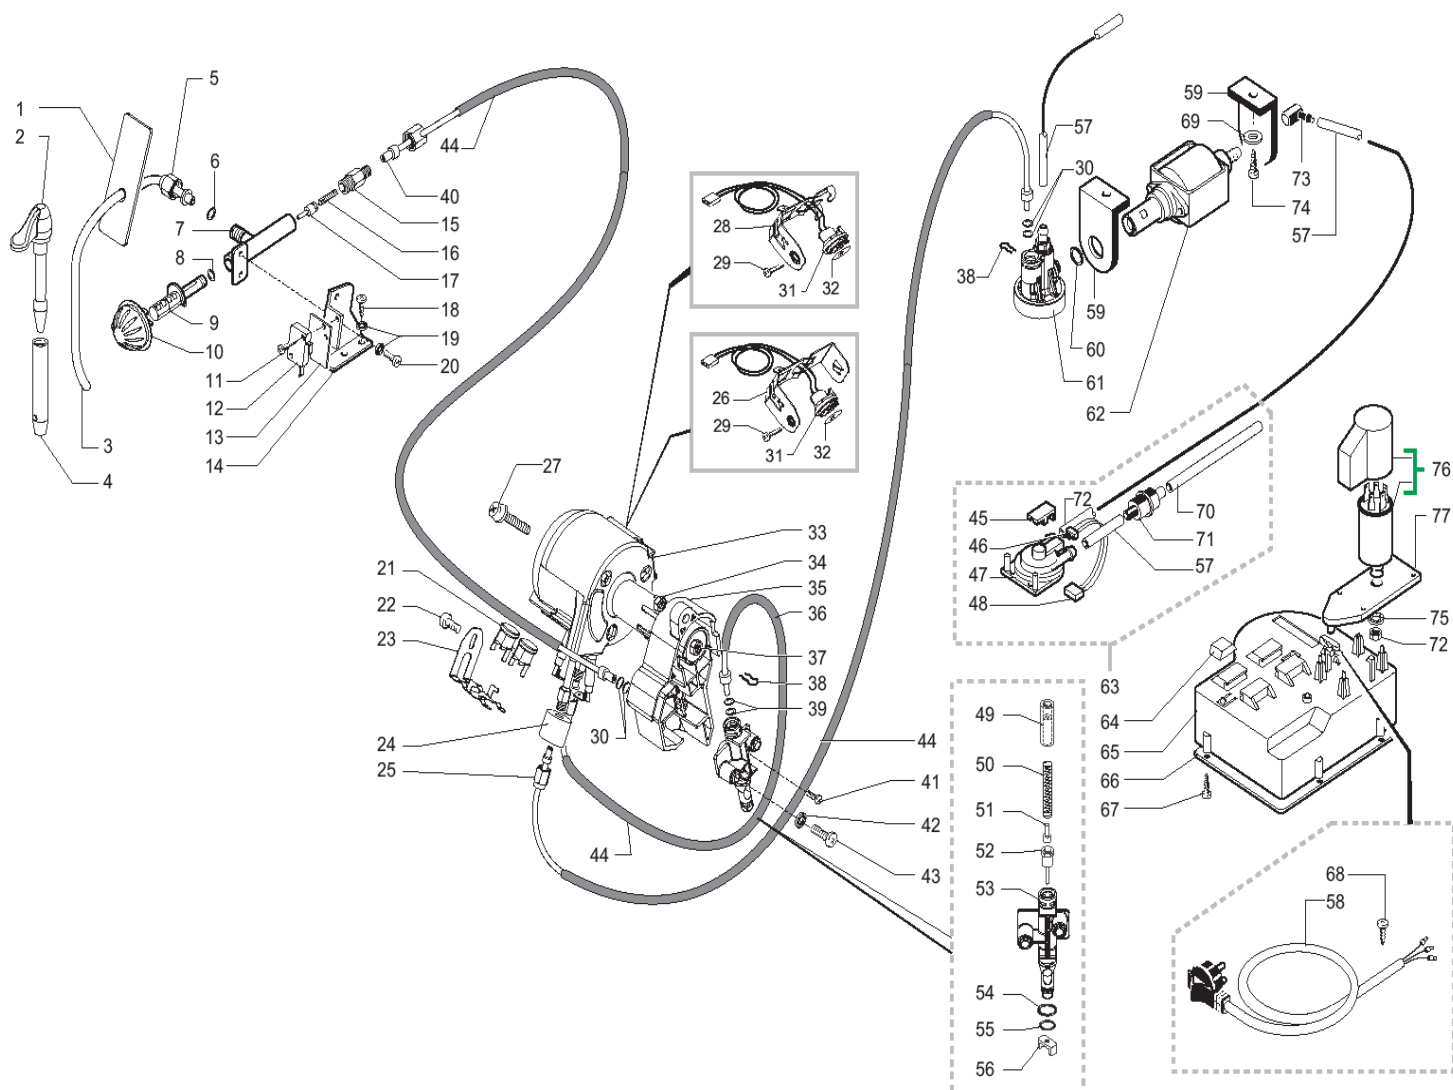

Pos.	ART-NR.	Bezeichnung

53	842503492	Auslaufstutzen zu DLEH ED
54	842500177	O-Ring ORM 0090-20 SILICON
55	842500175	O-Ring ORM 0050-20 SILICON
56	842500071	Gleitstück zu Auslaufstutzen
57	842501417	Siliconschlauch 5x8 l=2mtr
58	842503494	Netzkabel grau m. Schukostecker
59	842500158	Pumpenhalterung Gummi
60	842500231	O-Ring 2031 EPDM
61	229452100	Ausgleichs- u. Überdruckventil kplt
62	187720958	Pumpe Ulka EX 5 230V/50HZ
63	842503947	Turbine kplt. mit Anschlüssen
64	147620400	Gerätefuß selbstklebend sz.
65	842500419	Montageteil Pumpe/Netzeingang
66	842500420	Deckel zu Netzkabelstauraum
67	129670202	Blechschaube St 3,5x16-Z1-C verz
68	842502296	Spax-Schraube 3x16 DIN 7505B verz.
69	841555032	Scheibe 4,3 DIN 125 verz.
70	842503360	Siliconschlauch 5x10 l=2 mtr.
71	144650200	Wasserfilter
72	841556025	Sechskantmutter M8 DIN 985 verz.
73	147920150	Gummiraccord 90° Pumpe natur
74	820501640	Linsen-Blechschr. 3,5x9,5 DIN 7981
75	841556226	Fächerscheibe A8,4 DIN 6798 brün.
76	842503493	Entstörfilter inkl. Schutzabdeckung
77	842501974	Montageplatte für Entstörfilter

Pos.	ART-NR.	Bezeichnung