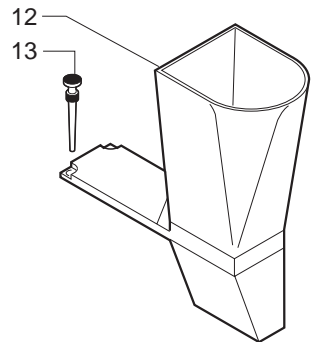

Pos	Artikel-Nr.	Beschreibung	Pos	Artikel-Nr.	Beschreibung
1	U140.004	Blechschraube 3 x 12	48	226477700	Mahlkegel + Mahlring MA, RO, VI,
2	9161.048	Feder Dosierklappe MA, VI	49	149188750	Support unten mit Metalleinsatz
3	9161.076.150	Verschlußbolzen Dosierer MA	50	146570950	Verstellring
4	9161.074.150	Klappe Dosierer MA, RO, PR	51	128610421	Kugel ø 3,2mm Einstellring Mahlg
5	9161.382	Isolierung für Mahlwerk RO	52	126770117	Feder Einstellring ø 3,2 MA,RO,V
6	9141.080	Motorhalterung Royal			
7	9161.366.150	Support grau zu Dichtung Mühle			
8	0301.866	Verbinderkabel Dosierer			
9	126764818	Feder zu Elektromagnet			
10	U701.003	Sicherungsring ø7 elastisch			
11	9161.041	Eisenkern 9x40 DosierMagnService			
12	9161.223.150	Trichter Pulverkaffee RO			
13	9161.082	Gummikupplung			
14	9129.A07.00F				
14	9129.A07.00H	Spule kplt. 230V RD+			
14	9129.A21.00A				
15	NE05.017	Mikroschalter Dosierer MA, RO			
16	9161.072.150	Halterung Dosiermikro MA			
17	9161.073.150	Schaltplättchen grau			
18	0301.811	Reed-Kontakt f.Wasserstandsanzei			
18	0317.829				
19	U043.004				
20	140360200	Filzring			
21	9991.005	Gummihalterung Mahlwerkmotor MA			
22	9141.003	Distanzhülse			
23	U324.006	Sechskantmutter M4 DIN 934			
24	9161.365.150	Montageplatte Mühle grau Royal			
25	1505.020	Dichtung Mühle			
26	0301.868				
26	0301.869	Verbindungskabel kplt. zum Mahlw			
27	1505.014	Dichtung Mühle			
28	144320200	Kabelbinder, l=200mm			
29	1501.R09.00A	Mahlwerksmotor 230V, m. Getriebe			
29	1501.R09.00F				
29	1501.R09.00H				
30	NE05.037	Mikroschalter Türe MA, RO			
31	140230400	Mitnehmer Gummi			
32	9161.097.150	Montageplättchen MA			
33	9161.080.700	Mahlgradeinstellhebel, dunkelgra			
34	126765517	Feder Rutschkupplung MA, RO, VI			
35	9140.035.00A	Mahlwerk, kplt. 230V			
35	9140.036.00A	Mahlwerksmotor kplt. 230V MA-RD			
35	9140.036.00F				
36	9991.103	Schwingungsdämpfer VI			
37	128610521	Kugel ø5,5mm für Rutschkupplung			
38	9161.077.150	Hebel Dosiermenge MA			
39	129512503	Linsen-Blechs. 2,9x9,5 DIN 7981			
40	U201.001	Scheibe 3,2 DIN 7349 verz.			
41	9161.404.150	Skala Mahlmenge schwarz MADL-RD			
42	149186150	Mahlringaufnahme			
44	142844550	Mahlringabdeckung			
45	129931002	Torx-Schraube 3,5x48 lh brün.			
46	147470763	Mahlschnecke MA, RO, VI			
47	U201.002	Beilagscheibe ø10x16x0,2 DIN 988