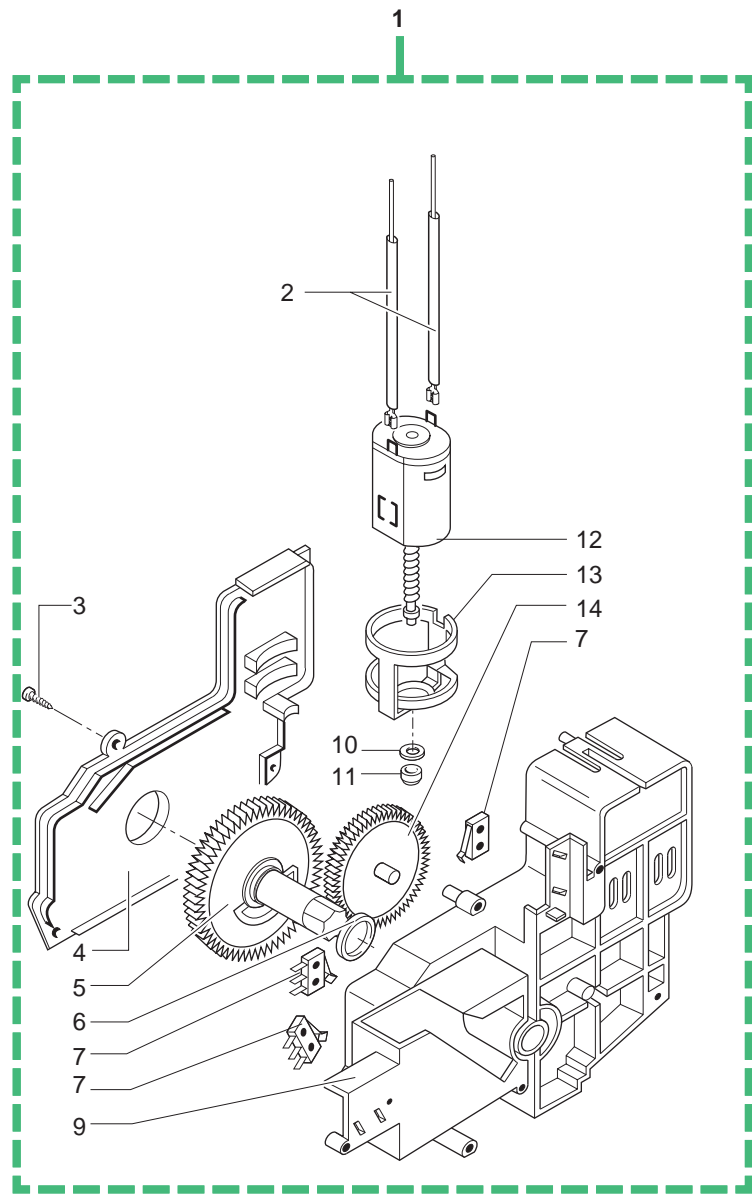

Pos	Artikel-Nr.	Beschreibung	Pos	Artikel-Nr.	Beschreibung
1	9120.046.150	GServiceriebemotor kplt. mit Was			
1	9120.049.150				
3	129670202	BLECHSCHRAUBE ST 3,5X16-Z1-C VER			
4	9121.043.150	Deckel zu Getriebegehäuse grau			
5	9121.069.150	Zahnrad z=108 M4000			
6	9161.368	Unterlagscheibe Mylar Getriebemo			
7	NE05.038	Mikroschalter Sudschublade/GServ			
8	9161.430	Schutzabdeckung Elektronik MA-RD			
9	9121.064.150	Getriebegehäuse grau			
10	148380200	Beilagscheibe ø5,5 VI Bakelith			
11	9121.046	Sinterlager			
12	9120.045	Getriebemotor kplt.			
13	9121.044	Schwingungsdämpfer MA, RO			
14	9121.042	Zahnrad Z 12/90 für Magic+Mdl			
15	0360.026	Doppelklebefeld MA-RD			
16	NE13.044				
17	U117.001	Spax-Schraube 2,5x6, verzinkt			
18	0362.007	Tastaturschutz MADL-RD Silikon			
19	1411.000.00A	Programmbox MA			
20	0362.R01.77A	Elektronik kplt. silber MADL-RD			
20	0362.R01.77F				
20	0362.R01.A5A	Elektronik kplt. schwarz MADL-RD			
20	0362.R02.77A				
20	0362.R02.A5A				
20	0362.R03.77F				
20	0362.R03.A5F				
21	0362.006.710	Frontblende bedruckt schwarz MDL			
21	0362.006.770	Frontblende bedr. silber MDL Neu			
22	0362.802	Tastaturplatine Magic de luxe ne			
23	0362.003.430	Tastaturfeld Magic de luxe Neu			
24	0362.004.670	Tastaturgehäuse Magic de luxe Ne			
25	U140.004	Blechschrabe 3 x 12			
26	9161.429	Kabeltülle zu Steuerung Magic Ne			
27	U145.002				
28	0362.803.00A				
28	0362.801.00A	Leistungsplatine CPU 230V MDL ne			
28	0362.801.00F