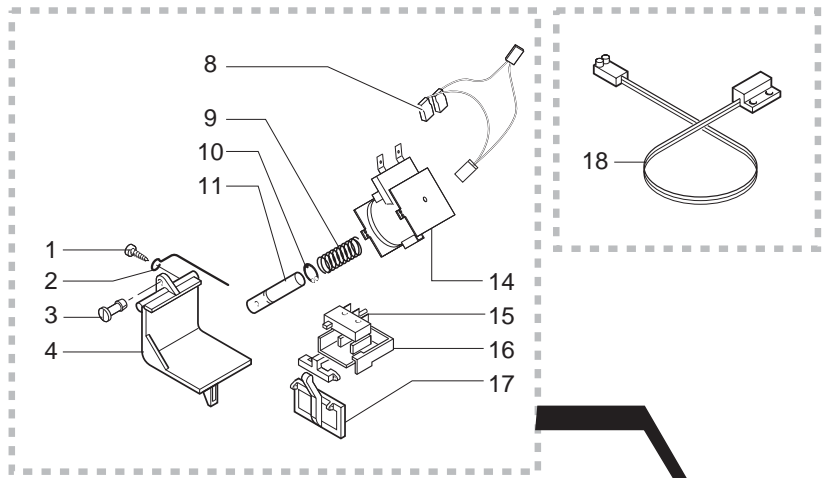

Pos	Artikel-Nr.	Beschreibung	Pos	Artikel-Nr.	Beschreibung
1	0360.021.150	Abdeckung Dampfrohr MA-RD	55	NM01.057	O-Ring ORM 0050-20 SILICON
2	9990.008.050	Milchschaumdüse schwarz RD	56	9011.099	Ventilöffner MA, RO, VI
3	0360.010	HWD - Rohr MA-RD	57	9972.022	Schlauch ø5x8 L=2m Silikon
4	9991.153	Mischrohr chrom zu Milchschaumdü	58	NE01.112	
5	9161.438	Sechskantmutter zu Heißwasserroh	58	NE01.114	
6	NM02.011	O-Ring ORM 0060-20 EPDM	58	NE01.116	
7	9161.032	Ventilkörper MA, RO	58	NE01.118	
8	NM02.001	O-Ring 2018 EPDM	58	NE01.120	Netzkabel grau m. Schukostecker
9	9161.057	Ventilspindel Heißw.-/Dampfventi	58	NE01.122	NServicezkabel grau
10	0347.017.710	Drehknopf HWD - Spindel dunkelgr	59	9991.056	
11	U109.014	Linsen-Blechs. 2,9x16 DIN 7981Ni	60	NM02.020	
12	NE05.013	Mikroschalter HWD - Ventil MA, R	61	229452100	Ausgleichs- u. Überdruckventil k
13	9991.014	Isolationsscheibe	62	187720955	Ulka-Pumpe EX5 120V
14	0301.006	Winkel Dampfventil	62	187720958	
15	9161.441		63	0348.A27	Turbine kplt. mit Anschlüssen
16	126765317	Ventilfeder	64	147620400	Gerätefuß selbstklebend sz.
17	9019.A04	Ventilstift	65	0301.056.150	Montageteil Pumpe/Netzeingang
18	U110.013		66	0301.055.150	Deckel zu Netzkabelstauraum
19	128310404	Fächerscheibe A4,3 DIN 6798 verz	67	129670202	BLECHSCHRAUBE ST 3,5X16-Z1-C VER
20	129823802		68	U140.009	Spax-Schraube 3x16 DIN 7505B ver
21	189428200	Thermostat 175°C rückstellbar	69	U207.004	
22	129573402	Linsenschraube M4x10 DIN7985, ve	70	9972.247	Siliconschlauch 5x10 l=2 mtr.
23	126838117	Thermostathaltfeder DLE-M5000	71	144650300	Wasserfilter 952 D=8
24	147756562	Abdeckung zu Klemmfeder	72	U302.007	
25	9979.B30	Teflonschlauch 2x4 kplt. l=200mm	73	147920150	Pumpenanschlußwinkel 90° weiß Ku
26	126838017	Halterung zu Sensor DLEH ED	74	U110.003	Linsen-Blechschr. 3,5x9,5 DIN 79
27	129932202	Schraube M5x20	75	U208.009	Fächerscheibe A8,4 DIN 6798 brün
28	126838217	Halterung zu Sensor	76	0301.A12.00A	NServicezfilter + Abdeckung MA,
29	129573202		77	0327.035.150	Montageplatte für Entstörfilter
30	140328059	O-Ring 2015 Silikon/Teflon			
31	288582200	Temperatursensor kplt. M5000			
32	145951600	Isolationsscheibe D=16			
33	282058855				
33	282058858	Durchlauferhitzer ED 230V			
34	U310.003	Mutter M5 selbstsichernd			
35	9161.435	Support zu Durchlauferhitzer ED			
36	227876600	Teflonschlauch kplt. 2x4 l=300mm			
37	123453902	Mutter M5x0,8 selbstsichernd ver			
38	9011.144	Sicherungsfeder Schlauch VI, RO			
39	140326662	O-Ring 0040-20 Silikon			
40	9979.B29	Teflonschlauch kplt. l=280mm			
41	129910103	Schraube 3,5x15 HI-LO TC			
42	128310521	Unterlegscheibe A5,3 DIN 6798 in			
43	U043.030				
44	JS01.021				
45	9161.018	Abdeckung Sensor			
47	286473300	"Kit Turbine VDE ""M"" mit Senso			
48	0314.815	Kabel 3-polig FlowmServiceer L=4			
49	9991.217	Buchse Ventilzapfen MA-RD			
50	9011.132	Ventilfeder MA,RO,Vi			
51	9011.075	Führungsstift zu Ventilfeder			
52	9019.A01				
53	9161.434	Ventilzapfen MA-RD			
54	NM01.035	O-Ring ORM 0090-20 SILICON			