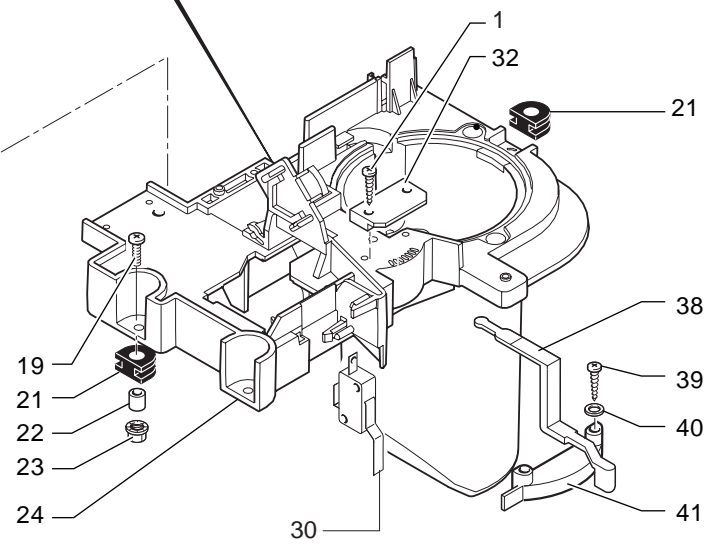

Pos	Artikel-Nr.	Beschreibung	Pos	Artikel-Nr.	Beschreibung
1	0360.021.150	Abdeckung Dampfrohr MA-RD	55	NM01.057	O-Ring ORM 0050-20 SILICON
2	9990.008.050	Milchschaumdüse schwarz RD	56	9011.099	Ventilöffner MA, RO, VI
3	0360.010	HWD - Rohr MA-RD	57	9972.022	Schlauch ø5x8 L=2m Silikon
4	9991.153	Mischrohr chrom zu Milchschaumdü	58	NE01.112	
5	9161.438	Sechskantmutter zu Heißwasserroh	58	NE01.114	
6	NM02.011	O-Ring ORM 0060-20 EPDM	58	NE01.116	
7	9161.032	Ventilkörper MA, RO	58	NE01.118	
8	NM02.001	O-Ring 2018 EPDM	58	NE01.120	Netzkabel grau m. Schukostecker
9	9161.057	Ventilspindel Heißw.-/Dampfventi	58	NE01.122	NServicezkabel grau
10	0347.017.710	Drehknopf HWD - Spindel dunkelgr	59	9991.056	
11	U109.014	Linsen-Blechs. 2,9x16 DIN 7981Ni	60	NM02.020	
12	NE05.013	Mikroschalter HWD - Ventil MA, R	61	229452100	Ausgleichs- u. Überdruckventil k
13	9991.014	Isolationsscheibe	62	187720955	Ulka-Pumpe EX5 120V
14	0301.006	Winkel Dampfventil	62	187720958	
15	9161.441		63	0348.A27	Turbine kplt. mit Anschlüssen
16	126765317	Ventilfeder	64	147620400	Gerätefuß selbstklebend sz.
17	9019.A04	Ventilstift	65	0301.056.150	Montageteil Pumpe/Netzeingang
18	U110.013		66	0301.055.150	Deckel zu Netzkabelstauraum
19	128310404	Fächerscheibe A4,3 DIN 6798 verz	67	129670202	BLECHSCHRAUBE ST 3,5X16-Z1-C VER
20	129823802		68	U140.009	Spax-Schraube 3x16 DIN 7505B ver
21	189428200	Thermostat 175°C rückstellbar	69	U207.004	
22	129573402	Linsenschraube M4x10 DIN7985, ve	70	9972.247	Siliconschlauch 5x10 l=2 mtr.
23	126838117	Thermostathaltfeder DLE-M5000	71	144650300	Wasserfilter 952 D=8
24	147756562	Abdeckung zu Klemmfeder	72	U302.007	
25	9979.B30	Teflonschlauch 2x4 kplt. l=200mm	73	147920150	Pumpenanschlußwinkel 90° weiß Ku
26	126838017	Halterung zu Sensor DLEH ED	74	U110.003	Linsen-Blechschr. 3,5x9,5 DIN 79
27	129932202	Schraube M5x20	75	U208.009	Fächerscheibe A8,4 DIN 6798 brün
28	126838217	Halterung zu Sensor	76	0301.A12.00A	NServicezfilter + Abdeckung MA,
29	129573202		77	0327.035.150	Montageplatte für Entstörfilter
30	140328059	O-Ring 2015 Silikon/Teflon			
31	288582200	Temperatursensor kplt. M5000			
32	145951600	Isolationsscheibe D=16			
33	282058855				
33	282058858	Durchlauferhitzer ED 230V			
34	U310.003	Mutter M5 selbstsichernd			
35	9161.435	Support zu Durchlauferhitzer ED			
36	227876600	Teflonschlauch kplt. 2x4 l=300mm			
37	123453902	Mutter M5x0,8 selbstsichernd ver			
38	9011.144	Sicherungsfeder Schlauch VI, RO			
39	140326662	O-Ring 0040-20 Silikon			
40	9979.B29	Teflonschlauch kplt. l=280mm			
41	129910103	Schraube 3,5x15 HI-LO TC			
42	128310521	Unterlegscheibe A5,3 DIN 6798 in			
43	U043.030				
44	JS01.021				
45	9161.018	Abdeckung Sensor			
47	286473300	"Kit Turbine VDE ""M"" mit Senso			
48	0314.815	Kabel 3-polig FlowmServiceer L=4			
49	9991.217	Buchse Ventilzapfen MA-RD			
50	9011.132	Ventilfeder MA,RO,Vi			
51	9011.075	Führungsstift zu Ventilfeder			
52	9019.A01				
53	9161.434	Ventilzapfen MA-RD			
54	NM01.035	O-Ring ORM 0090-20 SILICON			