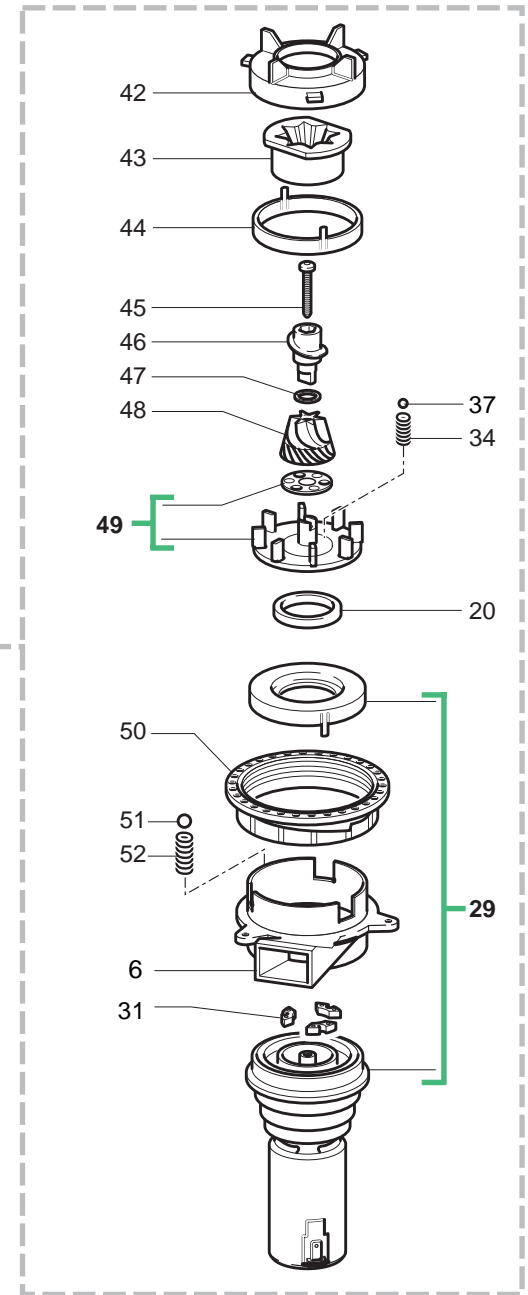

Pos	Artikel-Nr.	Beschreibung	Pos	Artikel-Nr.	Beschreibung
1	0360.021.150	Abdeckung Dampfrohr MA-RD	55	NM01.057	O-Ring ORM 0050-20 SILICON
2	9990.008.050	Milchschaumdüse schwarz RD	56	9011.099	Ventilöffner MA, RO, VI
3	0360.010	HWD - Rohr MA-RD	57	9972.022	Schlauch ø5x8 L=2m Silikon
4	9991.153	Mischrohr chrom zu Milchschaumdü	58	NE01.112	
5	9161.438	Sechskantmutter zu Heißwasserroh	58	NE01.114	
6	NM02.011	O-Ring ORM 0060-20 EPDM	58	NE01.116	
7	9161.032	Ventilkörper MA, RO	58	NE01.118	
8	NM02.001	O-Ring 2018 EPDM	58	NE01.120	Netzkabel grau m. Schukostecker
9	9161.057	Ventilspindel Heißw.-/Dampfventi	58	NE01.122	NServicezkabel grau
10	0347.017.710	Drehknopf HWD - Spindel dunkelgr	59	9991.056	
11	U109.014	Linsen-Blechs. 2,9x16 DIN 7981Ni	60	NM02.020	
12	NE05.013	Mikroschalter HWD - Ventil MA, R	61	229452100	Ausgleichs- u. Überdruckventil k
13	9991.014	Isolationsscheibe	62	187720955	Ulka-Pumpe EX5 120V
14	0301.006	Winkel Dampfventil	62	187720958	
15	9161.441		63	0348.A27	Turbine kplt. mit Anschlüssen
16	126765317	Ventilfeder	64	147620400	Gerätefuß selbstklebend sz.
17	9019.A04	Ventilstift	65	0301.056.150	Montageteil Pumpe/Netzeingang
18	U110.013		66	0301.055.150	Deckel zu Netzkabelstauraum
19	128310404	Fächerscheibe A4,3 DIN 6798 verz	67	129670202	BLECHSCHRAUBE ST 3,5X16-Z1-C VER
20	129823802		68	U140.009	Spax-Schraube 3x16 DIN 7505B ver
21	189428200	Thermostat 175°C rückstellbar	69	U207.004	
22	129573402	Linsenschraube M4x10 DIN7985, ve	70	9972.247	Siliconschlauch 5x10 l=2 mtr.
23	126838117	Thermostathaltfeder DLE-M5000	71	144650300	Wasserfilter 952 D=8
24	147756562	Abdeckung zu Klemmfeder	72	U302.007	
25	9979.B30	Teflonschlauch 2x4 kplt. l=200mm	73	147920150	Pumpenanschlußwinkel 90° weiß Ku
26	126838017	Halterung zu Sensor DLEH ED	74	U110.003	Linsen-Blechschr. 3,5x9,5 DIN 79
27	129932202	Schraube M5x20	75	U208.009	Fächerscheibe A8,4 DIN 6798 brün
28	126838217	Halterung zu Sensor	76	0301.A12.00A	NServicezfilter + Abdeckung MA,
29	129573202		77	0327.035.150	Montageplatte für Entstörfilter
30	140328059	O-Ring 2015 Silikon/Teflon			
31	288582200	Temperatursensor kplt. M5000			
32	145951600	Isolationsscheibe D=16			
33	282058855				
33	282058858	Durchlauferhitzer ED 230V			
34	U310.003	Mutter M5 selbstsichernd			
35	9161.435	Support zu Durchlauferhitzer ED			
36	227876600	Teflonschlauch kplt. 2x4 l=300mm			
37	123453902	Mutter M5x0,8 selbstsichernd ver			
38	9011.144	Sicherungsfeder Schlauch VI, RO			
39	140326662	O-Ring 0040-20 Silikon			
40	9979.B29	Teflonschlauch kplt. l=280mm			
41	129910103	Schraube 3,5x15 HI-LO TC			
42	128310521	Unterlegscheibe A5,3 DIN 6798 in			
43	U043.030				
44	JS01.021				
45	9161.018	Abdeckung Sensor			
47	286473300	"Kit Turbine VDE ""M"" mit Senso			
48	0314.815	Kabel 3-polig FlowmServiceer L=4			
49	9991.217	Buchse Ventilzapfen MA-RD			
50	9011.132	Ventilfeder MA,RO,Vi			
51	9011.075	Führungsstift zu Ventilfeder			
52	9019.A01				
53	9161.434	Ventilzapfen MA-RD			
54	NM01.035	O-Ring ORM 0090-20 SILICON			