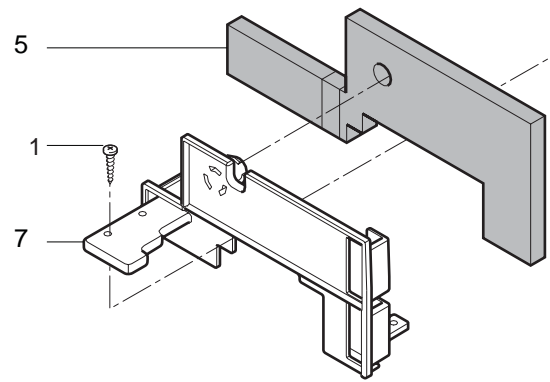

Pos	Artikel-Nr.	Beschreibung	Pos	Artikel-Nr.	Beschreibung
1	U140.004	Blechschraube 3 x 12	48	226477700	Mahlkegel + Mahlring MA, RO, VI,
2	9161.048	Feder Dosierklappe MA, VI	49	149188750	Support unten mit Metalleinsatz
3	9161.076.150	Verschlußbolzen Dosierer MA	50	146570950	Verstellring
4	9161.074.150	Klappe Dosierer MA, RO, PR	51	128610421	Kugel ø 3,2mm Einstellring Mahlg
5	9161.382	Isolierung für Mahlwerk RO	52	126770117	Feder Einstellring ø 3,2 MA,RO,V
6	9141.080	Motorhalterung Royal			
7	9161.366.150	Support grau zu Dichtung Mühle			
8	0301.866	Verbinderkabel Dosierer			
9	126764818	Feder zu Elektromagnet			
10	U701.003	Sicherungsring ø7 elastisch			
11	9161.041	Eisenkern 9x40 DosierMagnService			
12	9161.223.150	Trichter Pulverkaffee RO			
13	9161.082	Gummikupplung			
14	9129.A07.00F				
14	9129.A07.00H	Spule kplt. 230V RD+			
14	9129.A21.00A				
15	NE05.017	Mikroschalter Dosierer MA, RO			
16	9161.072.150	Halterung Dosiermikro MA			
17	9161.073.150	Schaltplättchen grau			
18	0301.811	Reed-Kontakt f.Wasserstandsanzei			
18	0317.829				
19	U043.004				
20	140360200	Filzring			
21	9991.005	Gummihalterung Mahlwerkmotor MA			
22	9141.003	Distanzhülse			
23	U324.006	Sechskantmutter M4 DIN 934			
24	9161.365.150	Montageplatte Mühle grau Royal			
25	1505.020	Dichtung Mühle			
26	0301.868				
26	0301.869	Verbindungskabel kplt. zum Mahlw			
27	1505.014	Dichtung Mühle			
28	144320200	Kabelbinder, l=200mm			
29	1501.R09.00A	Mahlwerksmotor 230V, m. Getriebe			
29	1501.R09.00F				
29	1501.R09.00H				
30	NE05.037	Mikroschalter Türe MA, RO			
31	140230400	Mitnehmer Gummi			
32	9161.097.150	Montageplättchen MA			
33	9161.080.700	Mahlgradeinstellhebel, dunkelgra			
34	126765517	Feder Rutschkupplung MA, RO, VI			
35	9140.035.00A	Mahlwerk, kplt. 230V			
35	9140.036.00A	Mahlwerksmotor kplt. 230V MA-RD			
35	9140.036.00F				
36	9991.103	Schwingungsdämpfer VI			
37	128610521	Kugel ø5,5mm für Rutschkupplung			
38	9161.077.150	Hebel Dosiermenge MA			
39	129512503	Linsen-Blechs. 2,9x9,5 DIN 7981			
40	U201.001	Scheibe 3,2 DIN 7349 verz.			
41	9161.404.150	Skala Mahlmenge schwarz MADL-RD			
42	149186150	Mahlringaufnahme			
44	142844550	Mahlringabdeckung			
45	129931002	Torx-Schraube 3,5x48 lh brün.			
46	147470763	Mahlschnecke MA, RO, VI			
47	U201.002	Beilagscheibe ø10x16x0,2 DIN 988