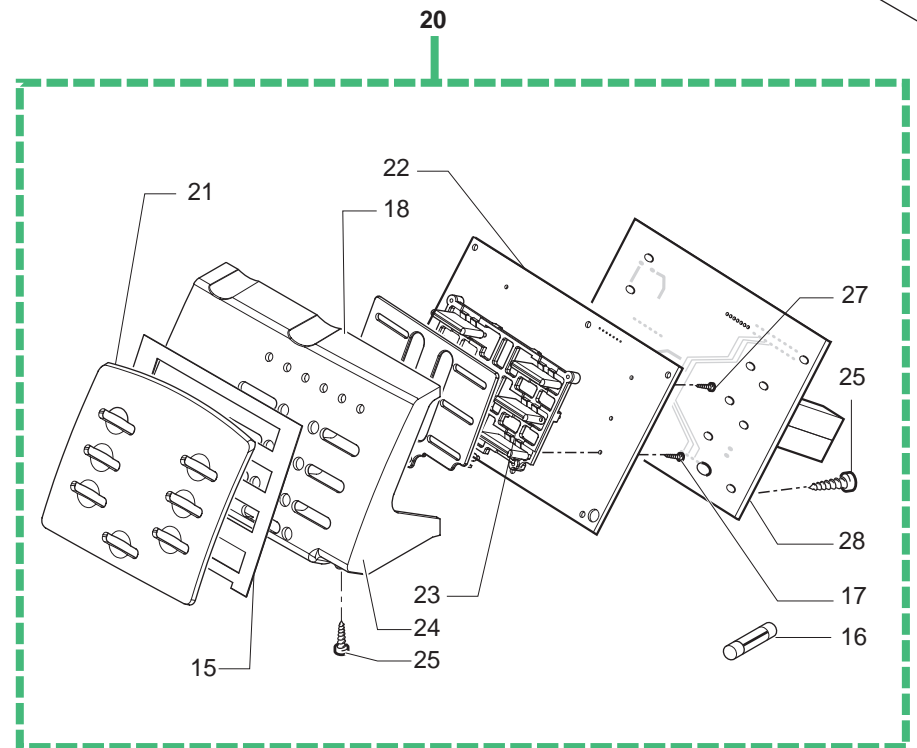

Pos	Artikel-Nr.	Beschreibung	Pos	Artikel-Nr.	Beschreibung
1	9120.046.150	GServiceriebemotor kplt. mit Was			
1	9120.049.150				
3	129670202	BLECHSCHRAUBE ST 3,5X16-Z1-C VER			
4	9121.043.150	Deckel zu Getriebegehäuse grau			
5	9121.069.150	Zahnrad z=108 M4000			
6	9161.368	Unterlagscheibe Mylar Getriebemo			
7	NE05.038	Mikroschalter Sudschublade/GServ			
8	9161.430	Schutzabdeckung Elektronik MA-RD			
9	9121.064.150	Getriebegehäuse grau			
10	148380200	Beilagscheibe ø5,5 VI Bakelith			
11	9121.046	Sinterlager			
12	9120.045	Getriebemotor kplt.			
13	9121.044	Schwingungsdämpfer MA, RO			
14	9121.042	Zahnrad Z 12/90 für Magic+Mdl			
15	0360.026	Doppelklebefeld MA-RD			
16	NE13.044				
17	U117.001	Spax-Schraube 2,5x6, verzinkt			
18	0362.007	Tastaturschutz MADL-RD Silikon			
19	1411.000.00A	Programmbox MA			
20	0362.R01.77A	Elektronik kplt. silber MADL-RD			
20	0362.R01.77F				
20	0362.R01.A5A	Elektronik kplt. schwarz MADL-RD			
20	0362.R02.77A				
20	0362.R02.A5A				
20	0362.R03.77F				
20	0362.R03.A5F				
21	0362.006.710	Frontblende bedruckt schwarz MDL			
21	0362.006.770	Frontblende bedr. silber MDL Neu			
22	0362.802	Tastaturplatine Magic de luxe ne			
23	0362.003.430	Tastaturfeld Magic de luxe Neu			
24	0362.004.670	Tastaturgehäuse Magic de luxe Ne			
25	U140.004	Blechschrabe 3 x 12			
26	9161.429	Kabeltülle zu Steuerung Magic Ne			
27	U145.002				
28	0362.803.00A				
28	0362.801.00A	Leistungsplatine CPU 230V MDL ne			
28	0362.801.00F