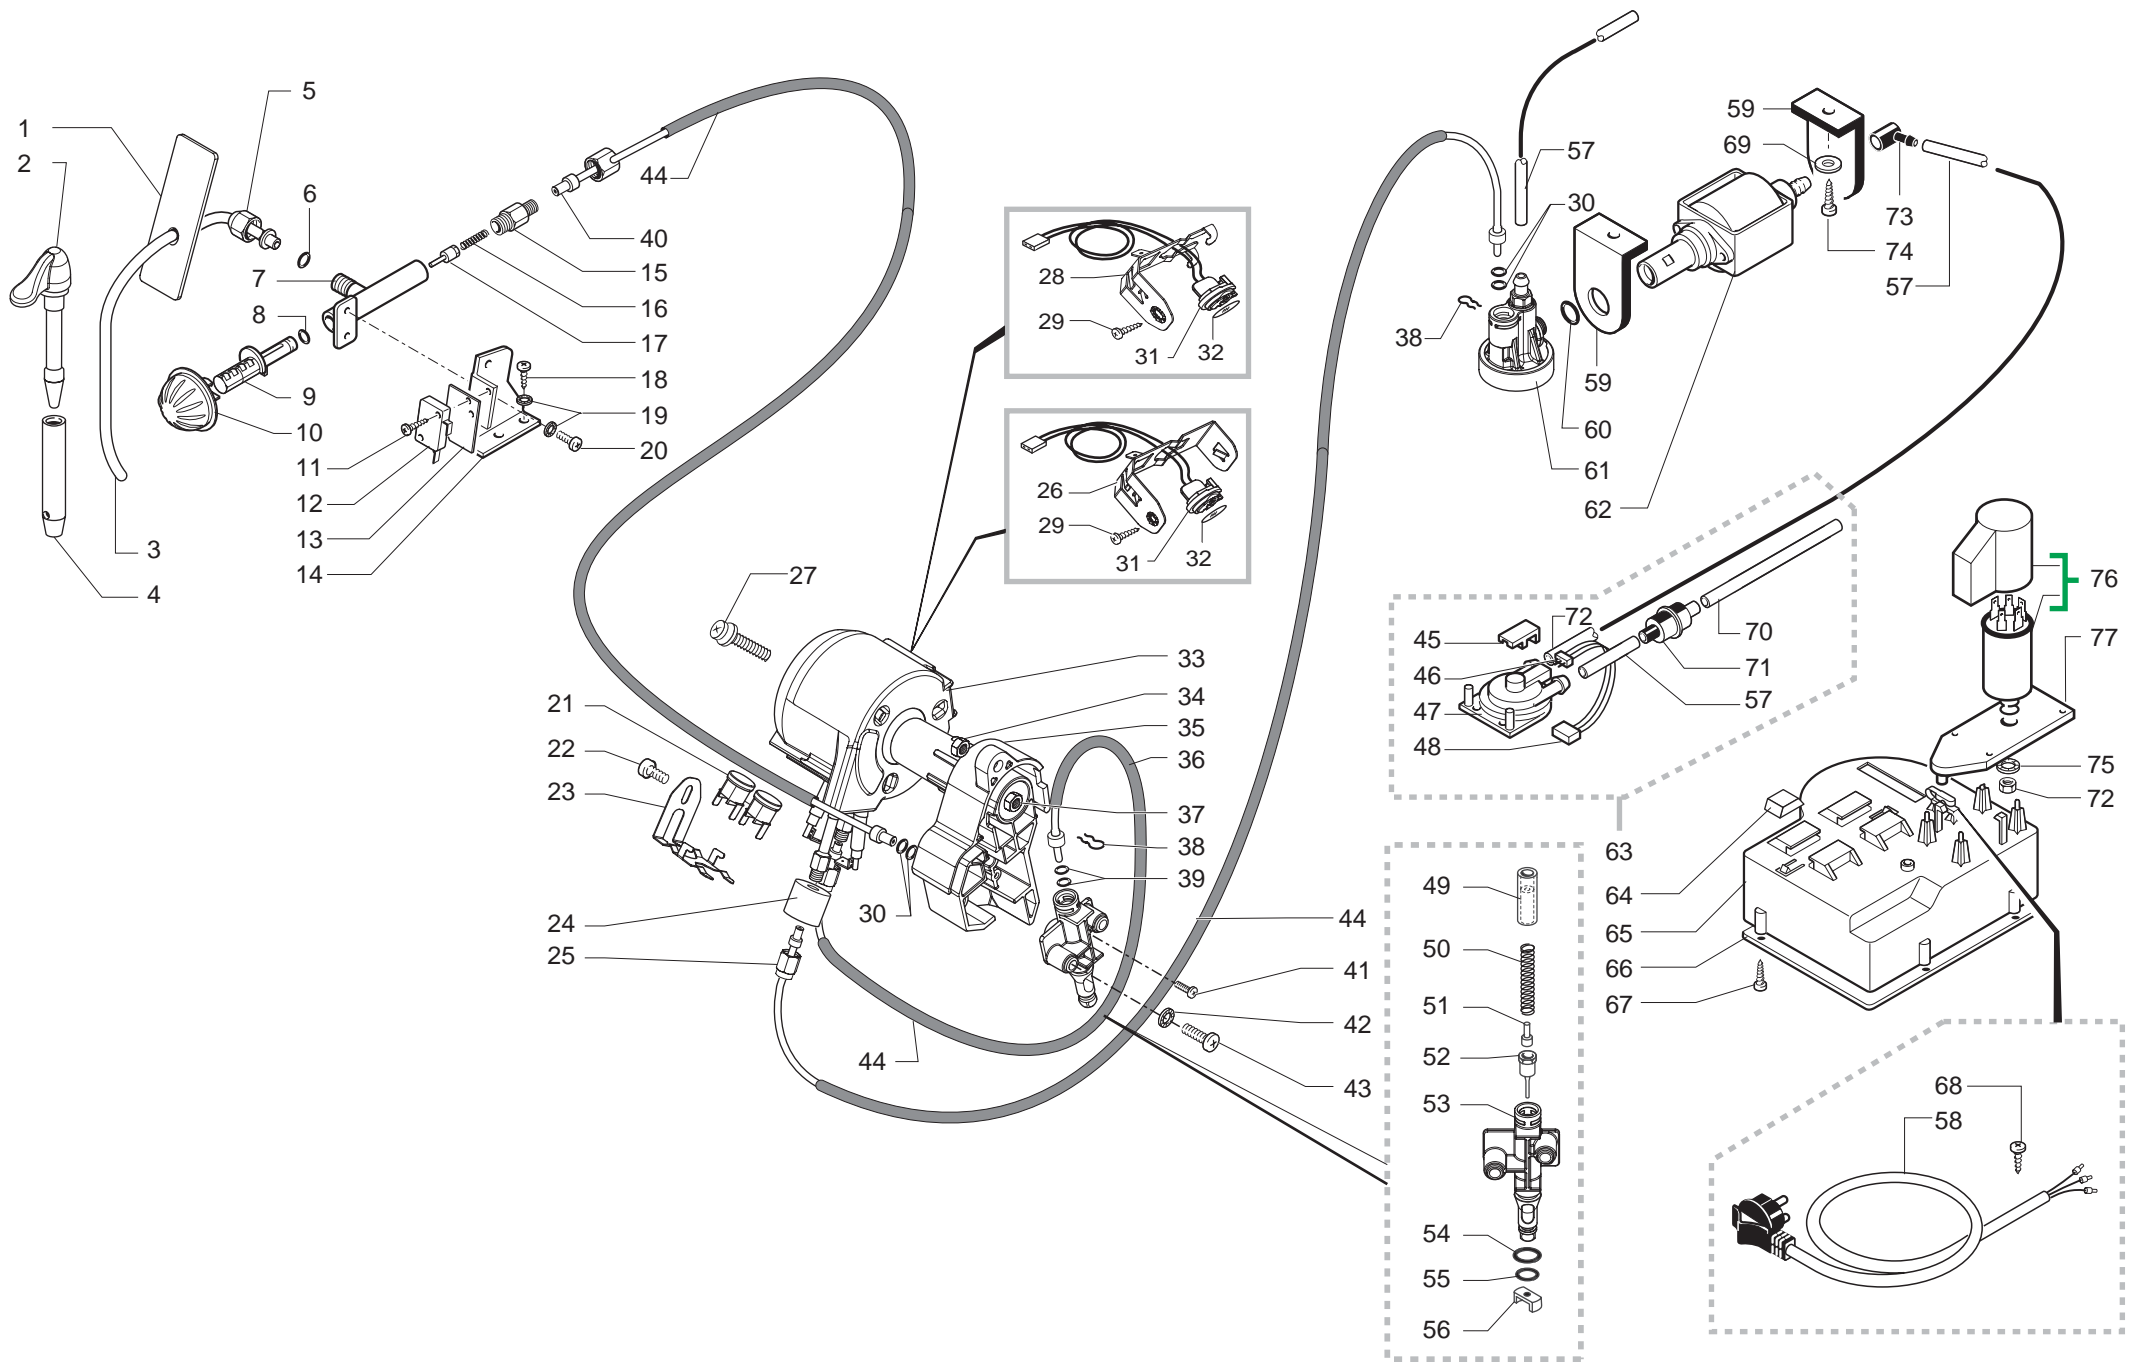

Pos	Artikel-Nr.	Beschreibung	Pos	Artikel-Nr.	Beschreibung
1	0360.021.150	Abdeckung Dampfrohr MA-RD	55	NM01.057	O-Ring ORM 0050-20 SILICON
2	9990.008.050	Milchschaumdüse schwarz RD	56	9011.099	Ventilöffner MA, RO, VI
3	0360.010	HWD - Rohr MA-RD	57	9972.022	Schlauch ø5x8 L=2m Silikon
4	9991.153	Mischrohr chrom zu Milchschaumdü	58	NE01.112	
5	9161.438	Sechskantmutter zu Heißwasserroh	58	NE01.114	
6	NM02.011	O-Ring ORM 0060-20 EPDM	58	NE01.116	
7	9161.032	Ventilkörper MA, RO	58	NE01.118	
8	NM02.001	O-Ring 2018 EPDM	58	NE01.120	Netzkabel grau m. Schukostecker
9	9161.057	Ventilspindel Heißw.-/Dampfventi	58	NE01.122	NServicezkabel grau
10	0347.017.710	Drehknopf HWD - Spindel dunkelgr	59	9991.056	
11	U109.014	Linsen-Blechs. 2,9x16 DIN 7981Ni	60	NM02.020	
12	NE05.013	Mikroschalter HWD - Ventil MA, R	61	229452100	Ausgleichs- u. Überdruckventil k
13	9991.014	Isolationsscheibe	62	187720955	Ulka-Pumpe EX5 120V
14	0301.006	Winkel Dampfventil	62	187720958	
15	9161.441		63	0348.A27	Turbine kplt. mit Anschlüssen
16	126765317	Ventilfeder	64	147620400	Gerätefuß selbstklebend sz.
17	9019.A04	Ventilstift	65	0301.056.150	Montageteil Pumpe/Netzeingang
18	U110.013		66	0301.055.150	Deckel zu Netzkabelstauraum
19	128310404	Fächerscheibe A4,3 DIN 6798 verz	67	129670202	BLECHSCHRAUBE ST 3,5X16-Z1-C VER
20	129823802		68	U140.009	Spax-Schraube 3x16 DIN 7505B ver
21	189428200	Thermostat 175°C rückstellbar	69	U207.004	
22	129573402	Linsenschraube M4x10 DIN7985, ve	70	9972.247	Siliconschlauch 5x10 l=2 mtr.
23	126838117	Thermostathaltfeder DLE-M5000	71	144650300	Wasserfilter 952 D=8
24	147756562	Abdeckung zu Klemmfeder	72	U302.007	
25	9979.B30	Teflonschlauch 2x4 kplt. l=200mm	73	147920150	Pumpenanschlußwinkel 90° weiß Ku
26	126838017	Halterung zu Sensor DLEH ED	74	U110.003	Linsen-Blechschr. 3,5x9,5 DIN 79
27	129932202	Schraube M5x20	75	U208.009	Fächerscheibe A8,4 DIN 6798 brün
28	126838217	Halterung zu Sensor	76	0301.A12.00A	NServicezfilter + Abdeckung MA,
29	129573202		77	0327.035.150	Montageplatte für Entstörfilter
30	140328059	O-Ring 2015 Silikon/Teflon			
31	288582200	Temperatursensor kplt. M5000			
32	145951600	Isolationsscheibe D=16			
33	282058855				
33	282058858	Durchlauferhitzer ED 230V			
34	U310.003	Mutter M5 selbstsichernd			
35	9161.435	Support zu Durchlauferhitzer ED			
36	227876600	Teflonschlauch kplt. 2x4 l=300mm			
37	123453902	Mutter M5x0,8 selbstsichernd ver			
38	9011.144	Sicherungsfeder Schlauch VI, RO			
39	140326662	O-Ring 0040-20 Silikon			
40	9979.B29	Teflonschlauch kplt. l=280mm			
41	129910103	Schraube 3,5x15 HI-LO TC			
42	128310521	Unterlegscheibe A5,3 DIN 6798 in			
43	U043.030				
44	JS01.021				
45	9161.018	Abdeckung Sensor			
47	286473300	"Kit Turbine VDE ""M"" mit Senso			
48	0314.815	Kabel 3-polig FlowmServiceer L=4			
49	9991.217	Buchse Ventilzapfen MA-RD			
50	9011.132	Ventilfeder MA,RO,Vi			
51	9011.075	Führungsstift zu Ventilfeder			
52	9019.A01				
53	9161.434	Ventilzapfen MA-RD			
54	NM01.035	O-Ring ORM 0090-20 SILICON			