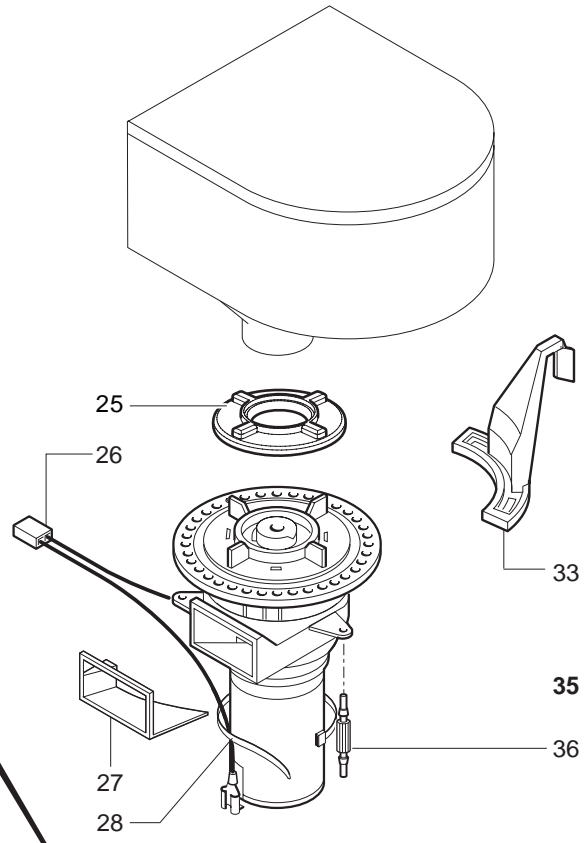

Pos	Artikel-Nr.	Beschreibung	Pos	Artikel-Nr.	Beschreibung
1	U140.004	Blechschraube 3 x 12	48	226477700	Mahlkegel + Mahlring MA, RO, VI,
2	9161.048	Feder Dosierklappe MA, VI	49	149188750	Support unten mit Metalleinsatz
3	9161.076.150	Verschlußbolzen Dosierer MA	50	146570950	Verstellring
4	9161.074.150	Klappe Dosierer MA, RO, PR	51	128610421	Kugel ø 3,2mm Einstellring Mahlg
5	9161.382	Isolierung für Mahlwerk RO	52	126770117	Feder Einstellring ø 3,2 MA,RO,V
6	9141.080	Motorhalterung Royal			
7	9161.366.150	Support grau zu Dichtung Mühle			
8	0301.866	Verbinderkabel Dosierer			
9	126764818	Feder zu Elektromagnet			
10	U701.003	Sicherungsring ø7 elastisch			
11	9161.041	Eisenkern 9x40 DosierMagnService			
12	9161.223.150	Trichter Pulverkaffee RO			
13	9161.082	Gummikupplung			
14	9129.A07.00F				
14	9129.A07.00H	Spule kplt. 230V RD+			
14	9129.A21.00A				
15	NE05.017	Mikroschalter Dosierer MA, RO			
16	9161.072.150	Halterung Dosiermikro MA			
17	9161.073.150	Schaltplättchen grau			
18	0301.811	Reed-Kontakt f.Wasserstandsanzei			
18	0317.829				
19	U043.004				
20	140360200	Filzring			
21	9991.005	Gummihalterung Mahlwerkmotor MA			
22	9141.003	Distanzhülse			
23	U324.006	Sechskantmutter M4 DIN 934			
24	9161.365.150	Montageplatte Mühle grau Royal			
25	1505.020	Dichtung Mühle			
26	0301.868				
26	0301.869	Verbindungskabel kplt. zum Mahlw			
27	1505.014	Dichtung Mühle			
28	144320200	Kabelbinder, l=200mm			
29	1501.R09.00A	Mahlwerksmotor 230V, m. Getriebe			
29	1501.R09.00F				
29	1501.R09.00H				
30	NE05.037	Mikroschalter Türe MA, RO			
31	140230400	Mitnehmer Gummi			
32	9161.097.150	Montageplättchen MA			
33	9161.080.700	Mahlgradeinstellhebel, dunkelgra			
34	126765517	Feder Rutschkupplung MA, RO, VI			
35	9140.035.00A	Mahlwerk, kplt. 230V			
35	9140.036.00A	Mahlwerksmotor kplt. 230V MA-RD			
35	9140.036.00F				
36	9991.103	Schwingungsdämpfer VI			
37	128610521	Kugel ø5,5mm für Rutschkupplung			
38	9161.077.150	Hebel Dosiermenge MA			
39	129512503	Linsen-Blechs. 2,9x9,5 DIN 7981			
40	U201.001	Scheibe 3,2 DIN 7349 verz.			
41	9161.404.150	Skala Mahlmenge schwarz MADL-RD			
42	149186150	Mahlringaufnahme			
44	142844550	Mahlringabdeckung			
45	129931002	Torx-Schraube 3,5x48 lh brün.			
46	147470763	Mahlschnecke MA, RO, VI			
47	U201.002	Beilagscheibe ø10x16x0,2 DIN 988