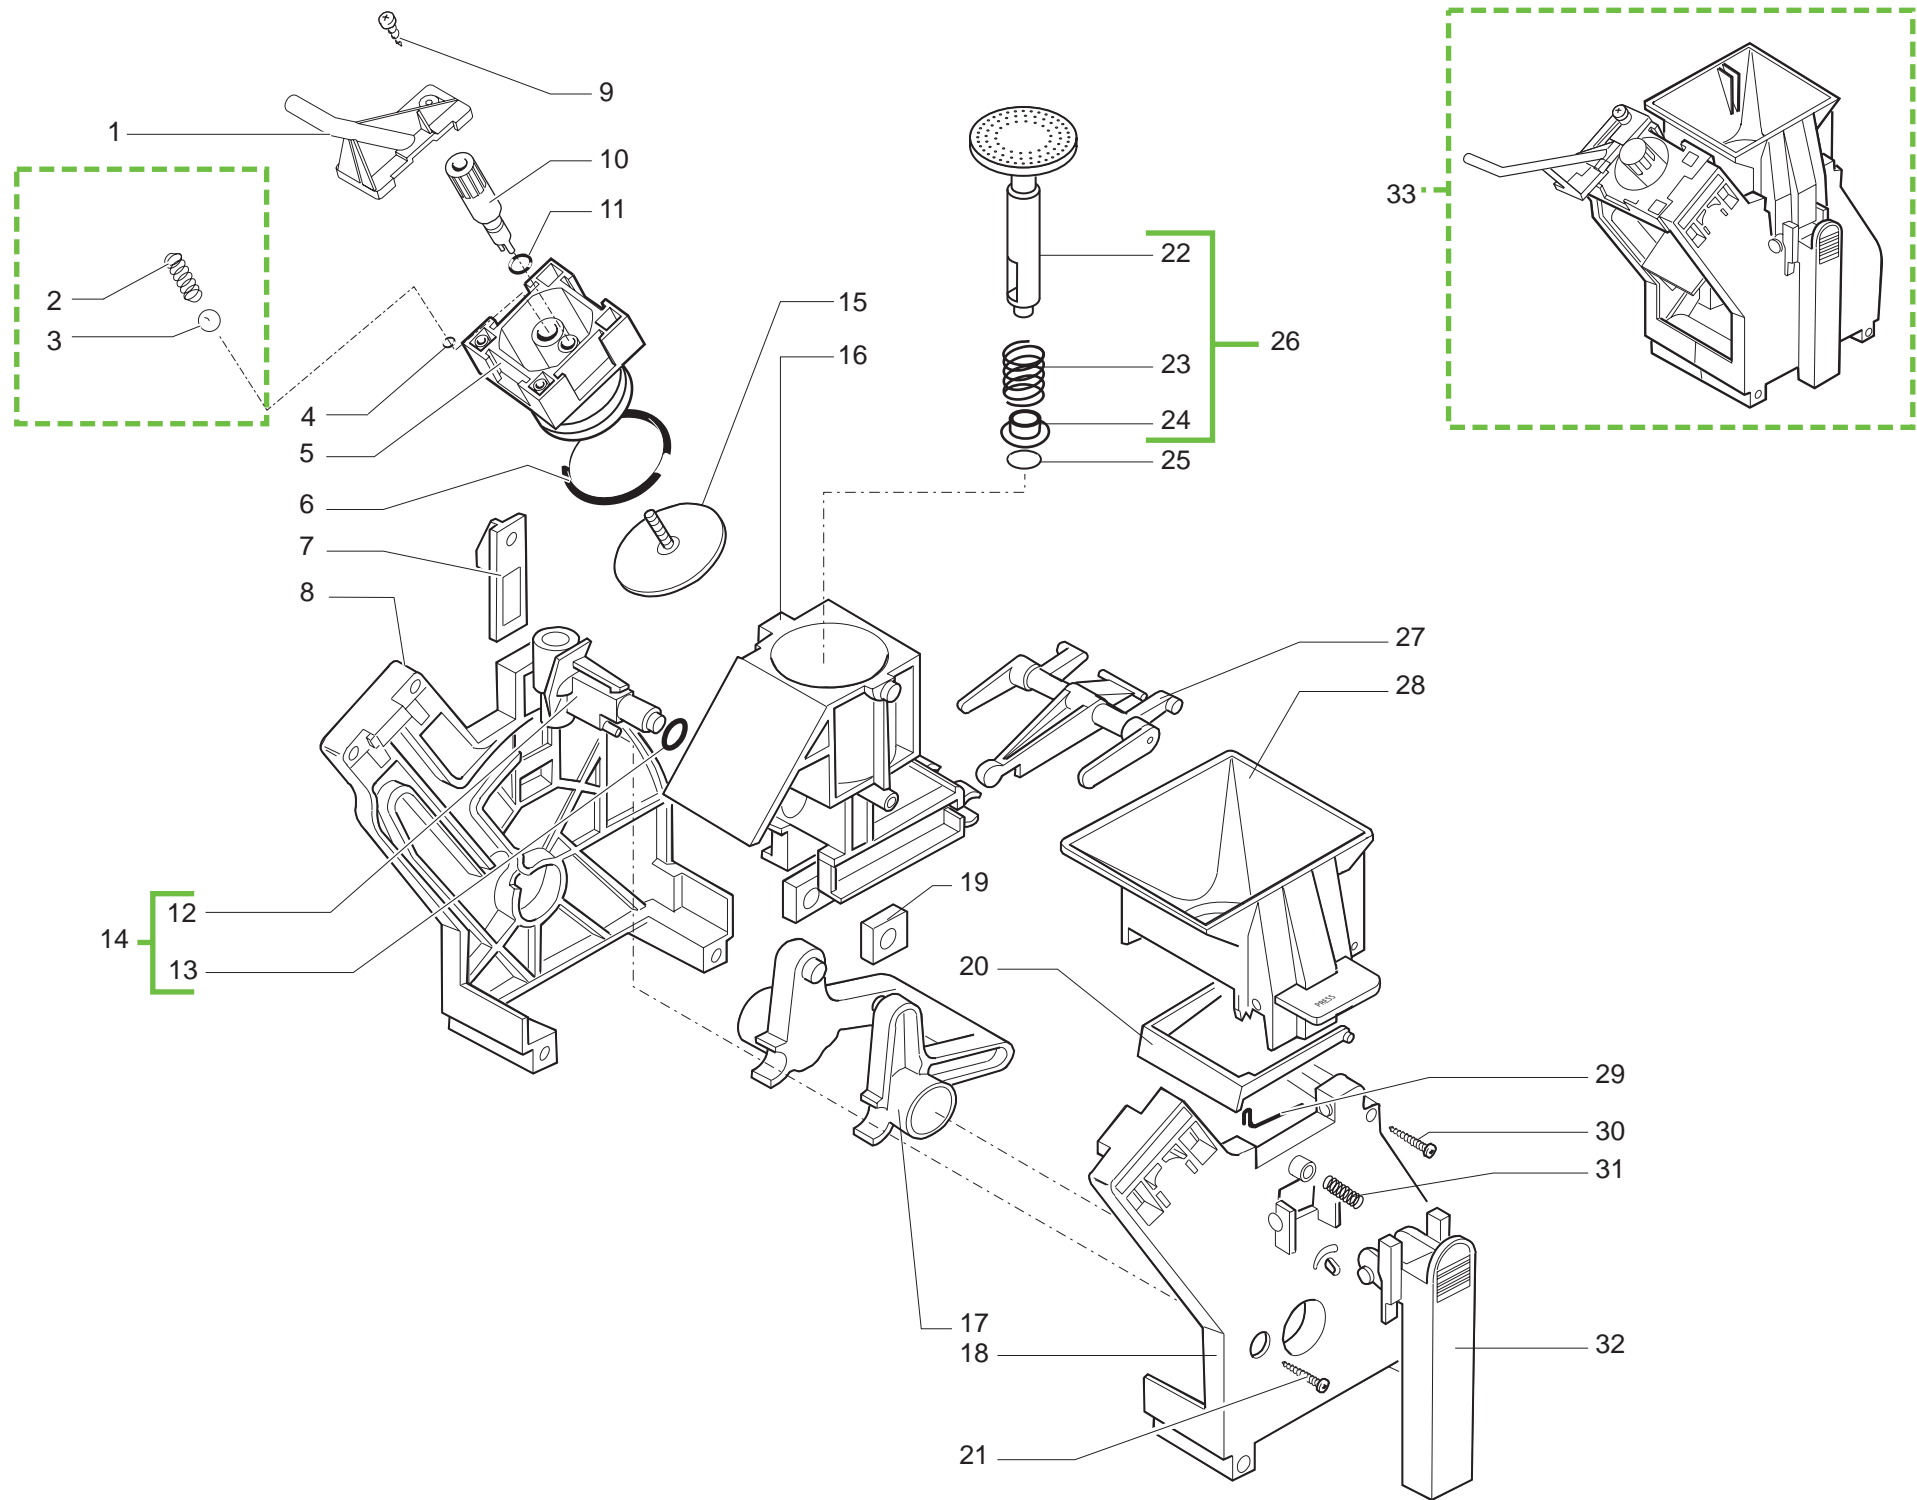

Pos	Artikel-Nr.	Beschreibung	Pos	Artikel-Nr.	Beschreibung
1	9161.367.150	Kaffeeauslaufrohr Brühgruppe ROD			
2	9161.222	Feder Brühgruppe konisch MA, RO,			
3	9991.168	Ventilkugel Glas d=5mm			
4	NM02.013	O-Ring ORM 0080-15 EPDM			
5	9161.193.150	Kolben zu Brühgruppe l=47mm grau			
6	NM01.044	O-Ring 0320-40 Anpresskolben MA,			
7	9161.067.150	Verschuß Brühgruppe MA, RO, VI			
8	9161.070.150	Seitenteil links z.Brühgruppe gr			
9	U140.019				
10	9169.A14.050	Rändelspannmutter schwarz			
10	9169.A14.150	Rändelspannmutter grau			
11	NM02.006	O-Ring R5 Siebhalterung alle Ger			
12	9161.064.150	Einlaufstutzen grau			
13	NM02.007	O-Ring 2025 Wassereinlaufmuffe M			
14	0301.R04.150	STL - Wassereinlaufstutzen Brühg			
15	223740300	Sieb d=35,8 m. Gewindestift gesc			
15	9160.075	Sieb (geätzt) kplt. mit Stift			
16	9161.195.150	Brühkammer Brühgruppe 38.5, grau			
17	9161.066.150	Kurbelwelle Brühgruppe grau			
18	9161.071.150	Seitenteil rechts Brühgruppe gra			
19	9161.094.150	Gleitstück Brühgruppe grau			
20	9161.060.150	Abstreifer Brühgruppe grau			
21	U140.020	Blechschraube M3x18 DIN7505B ino			
22	9161.306.150	Stößel Brühgruppe m.integr. Sieb			
23	9161.198	Feder Kolben MA			
24	9161.191	Arretierhülse zu Druckfeder			
25	NM02.018	O-Ring ORM 0090-25 EPDM			
26	9161.343.150	Stößel m. integr. Sieb kplt.			
27	9161.065.150	Pleuel Kaffeeauswurf MA, RO, VI			
28	9161.123.150	Trichter Brühgruppe bedruckt gra			
29	9161.046	Federbügel zu Brühgruppe			
30	U109.026				
31	9161.045	Feder Brühgruppenentriegelung MA			
32	9161.069.150	Handgriff zu Brühgruppe grau			
33	9160.077.150				
33	9160.069.150	Brühgruppe kplt. Royal / Magic N