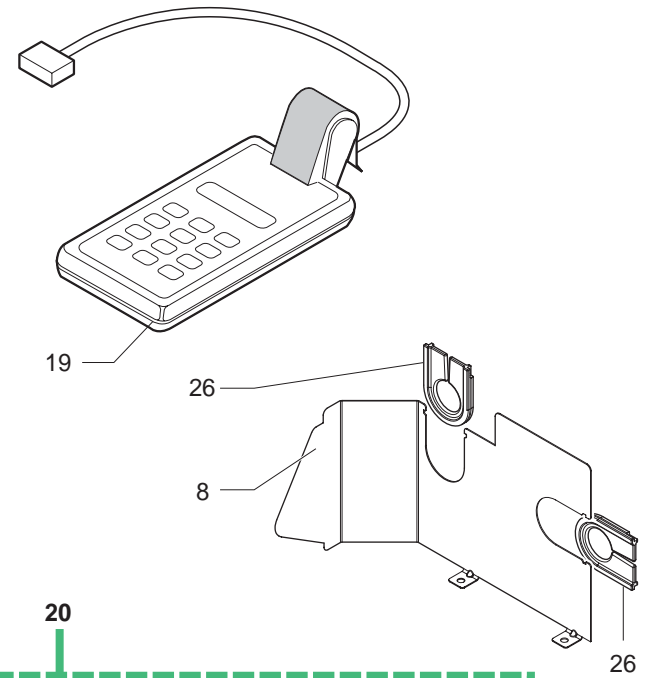

Pos	Artikel-Nr.	Beschreibung	Pos	Artikel-Nr.	Beschreibung
1	9120.046.150	GServiceriebemotor kplt. mit Was			
1	9120.049.150				
3	129670202	BLECHSCHRAUBE ST 3,5X16-Z1-C VER			
4	9121.043.150	Deckel zu Getriebegehäuse grau			
5	9121.069.150	Zahnrad z=108 M4000			
6	9161.368	Unterlagscheibe Mylar Getriebemo			
7	NE05.038	Mikroschalter Sudschublade/GServ			
8	9161.430	Schutzabdeckung Elektronik MA-RD			
9	9121.064.150	Getriebegehäuse grau			
10	148380200	Beilagscheibe ø5,5 VI Bakelith			
11	9121.046	Sinterlager			
12	9120.045	Getriebemotor kplt.			
13	9121.044	Schwingungsdämpfer MA, RO			
14	9121.042	Zahnrad Z 12/90 für Magic+Mdl			
15	0360.026	Doppelklebefeld MA-RD			
16	NE13.044				
17	U117.001	Spax-Schraube 2,5x6, verzinkt			
18	0362.007	Tastaturschutz MADL-RD Silikon			
19	1411.000.00A	Programmbox MA			
20	0362.R01.77A	Elektronik kplt. silber MADL-RD			
20	0362.R01.77F				
20	0362.R01.A5A	Elektronik kplt. schwarz MADL-RD			
20	0362.R02.77A				
20	0362.R02.A5A				
20	0362.R03.77F				
20	0362.R03.A5F				
21	0362.006.710	Frontblende bedruckt schwarz MDL			
21	0362.006.770	Frontblende bedr. silber MDL Neu			
22	0362.802	Tastaturplatine Magic de luxe ne			
23	0362.003.430	Tastaturfeld Magic de luxe Neu			
24	0362.004.670	Tastaturgehäuse Magic de luxe Ne			
25	U140.004	Blechschrabe 3 x 12			
26	9161.429	Kabeltülle zu Steuerung Magic Ne			
27	U145.002				
28	0362.803.00A				
28	0362.801.00A	Leistungsplatine CPU 230V MDL ne			
28	0362.801.00F