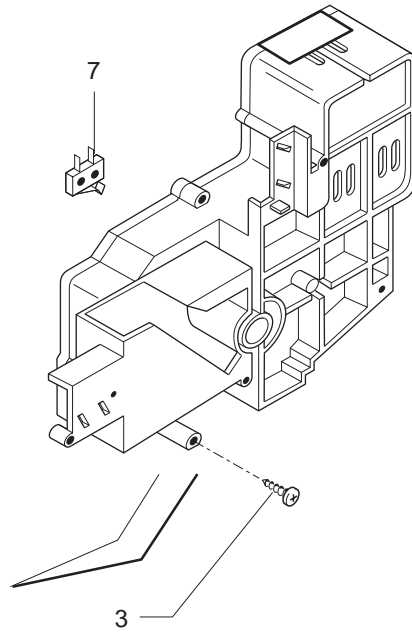

Pos	Artikel-Nr.	Beschreibung	Pos	Artikel-Nr.	Beschreibung
1	9120.046.150	GServiceriebemotor kplt. mit Was			
1	9120.049.150				
3	129670202	BLECHSCHRAUBE ST 3,5X16-Z1-C VER			
4	9121.043.150	Deckel zu Getriebegehäuse grau			
5	9121.069.150	Zahnrad z=108 M4000			
6	9161.368	Unterlagscheibe Mylar Getriebemo			
7	NE05.038	Mikroschalter Sudschublade/GServ			
8	9161.430	Schutzabdeckung Elektronik MA-RD			
9	9121.064.150	Getriebegehäuse grau			
10	148380200	Beilagscheibe ø5,5 VI Bakelith			
11	9121.046	Sinterlager			
12	9120.045	Getriebemotor kplt.			
13	9121.044	Schwingungsdämpfer MA, RO			
14	9121.042	Zahnrad Z 12/90 für Magic+Mdl			
15	0360.026	Doppelklebefeld MA-RD			
16	NE13.044				
17	U117.001	Spax-Schraube 2,5x6, verzinkt			
18	0362.007	Tastaturschutz MADL-RD Silikon			
19	1411.000.00A	Programmbox MA			
20	0362.R01.77A	Elektronik kplt. silber MADL-RD			
20	0362.R01.77F				
20	0362.R01.A5A	Elektronik kplt. schwarz MADL-RD			
20	0362.R02.77A				
20	0362.R02.A5A				
20	0362.R03.77F				
20	0362.R03.A5F				
21	0362.006.710	Frontblende bedruckt schwarz MDL			
21	0362.006.770	Frontblende bedr. silber MDL Neu			
22	0362.802	Tastaturplatine Magic de luxe ne			
23	0362.003.430	Tastaturfeld Magic de luxe Neu			
24	0362.004.670	Tastaturgehäuse Magic de luxe Ne			
25	U140.004	Blechschrabe 3 x 12			
26	9161.429	Kabeltülle zu Steuerung Magic Ne			
27	U145.002				
28	0362.803.00A				
28	0362.801.00A	Leistungsplatine CPU 230V MDL ne			
28	0362.801.00F