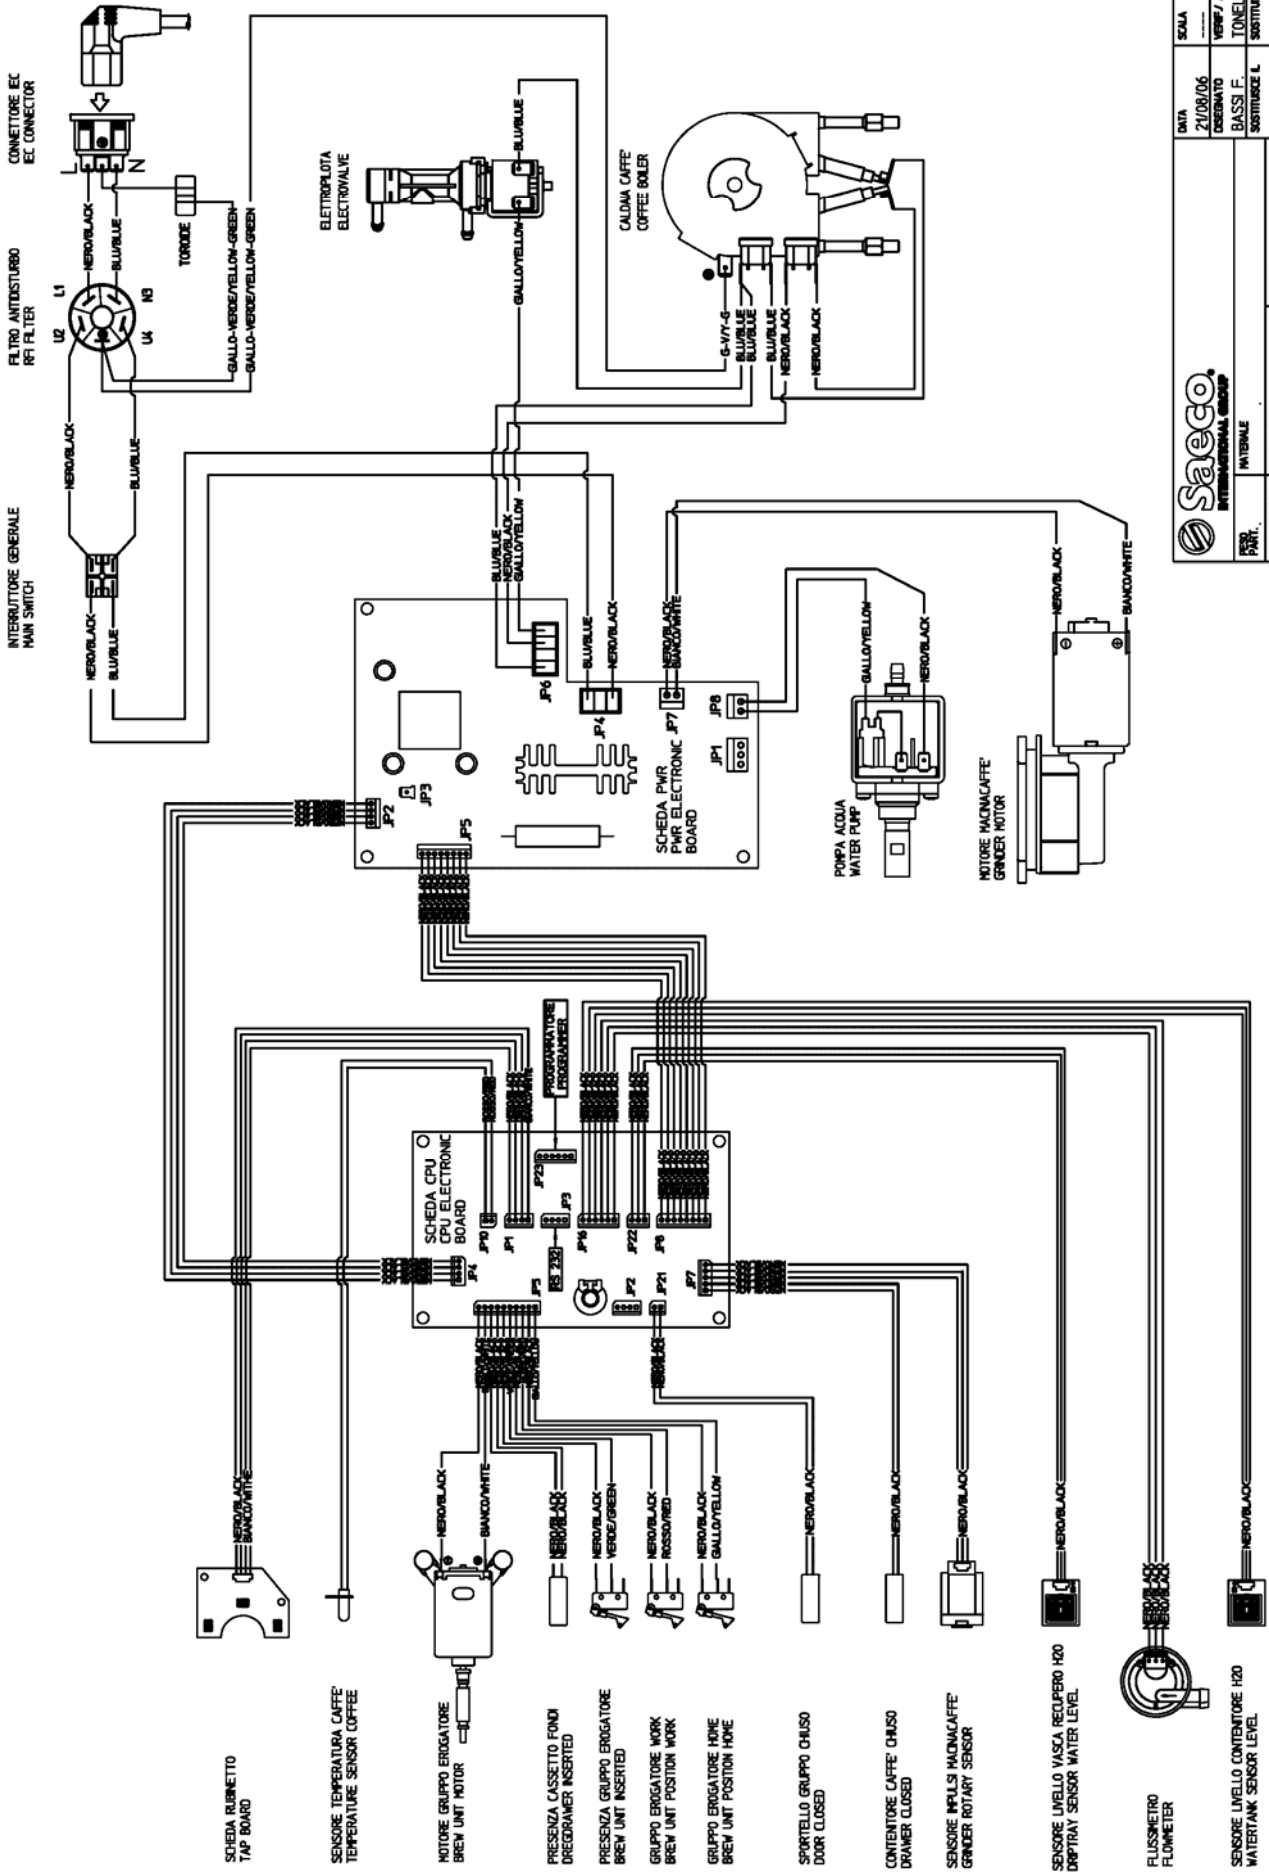

Saeco INTERNATIONAL GROUP		DATA	SCALA
VERIF. APPROV.	21/08/06	VERIF. APPROV.	
DISEGNATO	BASSI F.	TONELLI S.	
SOSTITUIRE L.		SOSTITUITO DA	
TOT. IN ES.		TRATTAMENTO	
OPEN		TRATT.	
APPARECCHIO	CA SAECO ODEA GRO	CONTR. SUPPLEMENTARE	
DESCRIZIONE	SCHEMA DI CABLAGGIO 230V (WIRING DIAGRAM)	COD. STAMPA	00
		IP. IMPR. INT. EXT.	00
		CODICE	11004721
		TYPE	SUP031OR