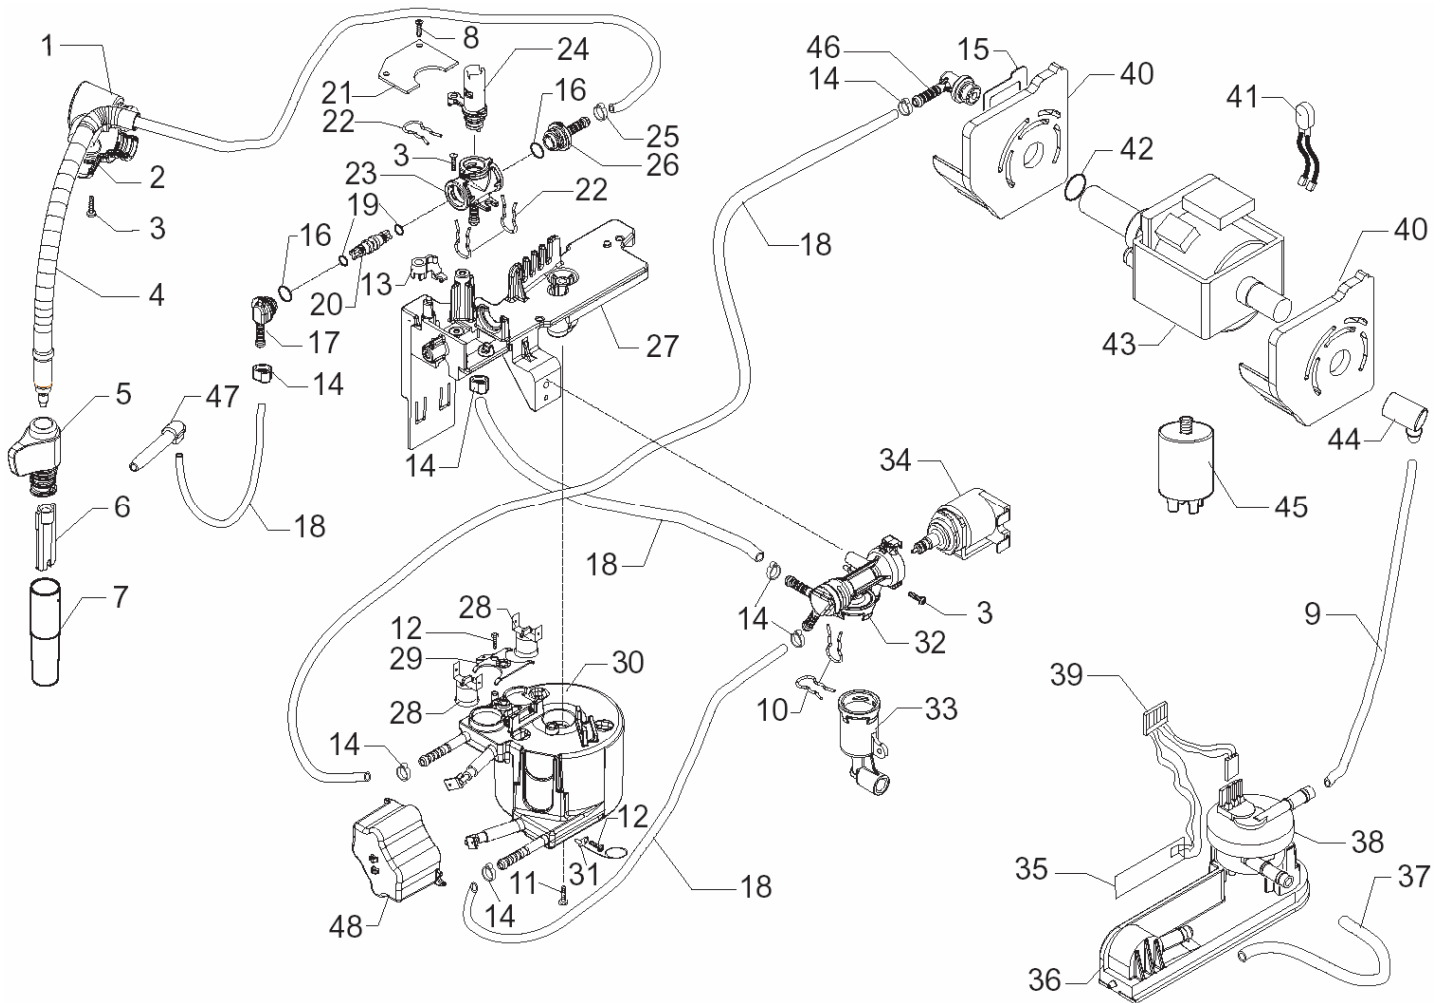

Pos.	Art.-Nr.	Bezeichnung	Pos.	Art.-Nr.	Bezeichnung
1	11004196	Abdeckung z. Dampfrohr, oben	28	189428600	Thermostat 175°
2	11004197	Abdeckung z. Dampfrohr, unten	29	11001751	Thermostaffeder zu Boiler
3	129912202	Torx-Schraube TX10 3x12,5 UNI 9786	30	11001750	Boiler Alu 1300W 230V
4	11003122	Dampfrohr	31	190800100	Temperatursensor NTC UL L=280 mm
5	11001625	Griff zu Dampfrohr	32	20000591	Körper Funktionsventil
6	11001620	Kunststoffsteg Panarello Innen	33	20000592	Ausgang zu BG Funktionsventil
7	11001621	Edelstahlhülse Panarello	34	20000590	Spule Funktionsventil
8	129912702	Torx-Schraube 3x10 WN 1411	35	842504098	Sensorsteuerung Wasserstand
9	149360200	Siliconschlauch 5x8 Meterware	36	11003670	Support zu Turbine, sz
10	11005096	Ventilfeder	37	842503871	Siliconschlauch 5x10 TX1 meterware
11	129932502	Innensechskantschraube 5x30 verz.	38	842503555	Turbine Digmesa kplt.
12	129573202	Linsenschraube M4x8 DIN 7985 verz.	39	11001790	Stecker 6-polig Flowmeter
13	11003047	Funktionsverriegelung HWD Knopf	40	11001365	Pumpen-Support, schwarz
14	12000361	Klemme Oetiker d=9	41	11001778	Stecker 2-polig Pumpe
15	11004776	Support zu Pumpenhalterung	42	140321961	O-Ring 2031 EPDM
16	12000042	O-Ring 108 Viton FDA 70 SH	43	12000140	Pumpe Ulka EX 5 230V/50HZ
17	11001544	Stecker zu Ventilkörper	44	842500229	Gummiraccord 90° Pumpe natur
18	16000190	Siliconschlauch 4,2X8,2 Meterware	45	12000005	Entstörfilter 10A
19	12000541	O-Ring 2012 Viton FDA 70 SH	46	11001054	Raccord 90° zu Pumpe
20	11004134	Welle Funktionsventil	47	11001630	Auslaufhülse Milk Island
21	20000653	Kit Sensor CPU >>bis G.Nr. 9006SA40294417	48	11005284	Abdeckung zu Boileranschluss
	11004842	Sensor 3 Pos.>>ab G.Nr. 9006SA40294418			
22	11001499	Ventilfeder			
23	11001545	Gehäuse Ventilkörper			
24	11004135	Aufnahmen HWD-Knopf			
25	842502892	Klemme Oetiker zu Dampfrohr			
26	11001546	Support HWD Schlauch			
27	11001332	Support Boiler-Ventil			
				11001549	Ventilkörper kplt. Pos.16,17,19,20,22,23,24,26
				11001543	Funktionsventil kplt. Pos.32,33,34,51