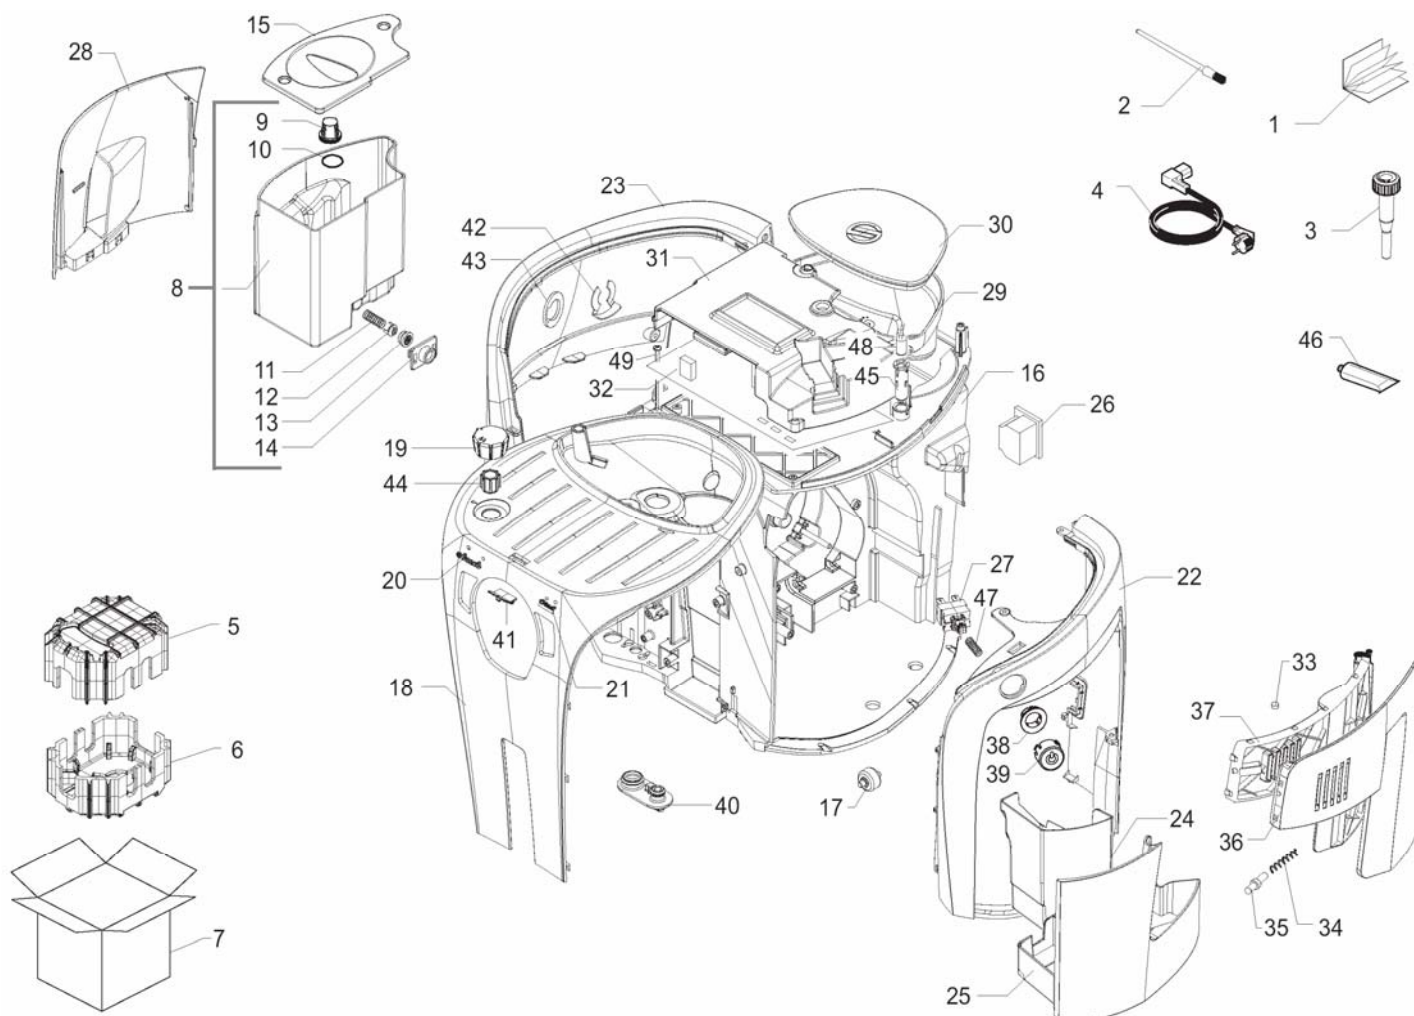

“ Odea Giro “

TECHNISCHE UNTERLAGEN

SUP031OR

REV 03 - Stand 10/2007

Anmerkung: Die Fett gedruckten Außenliegenden Artikel können von allen Händlern bezogen werden. Alle anderen Teile werden nur an Autorisierte Servicepartner der Firma SAECO ausgeliefert.

Pos.	Art.-Nr.	Bezeichnung
------	----------	-------------

1	15000723	Bedienungsanleitung Odea Giro
2	127390100	Reinigungspinsel
3	11003785	Griff zur Mahlgradeinstellung
4	183911050	Kabel m.Schukostecker sz L=1200mm
5	13000123	Innenverpackung Odea oben
6	13000122	Innenverpackung Odea unten
7	13000124	Aussenverpackung Odea
8	11001746	Wassertank
9	224640200	Wasserfilter Wassertank
10	140328461	O-Ring 0019-10 EPDM
11	11003672	Feder z. Ventil Wassertank
12	11003673	Aufnahme Feder Wassertank
13	11003671	Ventil zu Wassertank
14	11001298	Support Wassertank zum Gerät
15	11001308	Deckel Wassertank
16	11004687	Montageplatte
17	842504050	Rad schwarz zu Gehäuseboden
18	11004381	Gehäusemittelteil Go
19	11004374	HWD-Knopf Go
20	11004142	Saeco Logo
21	11004908	Logo Odea Giro
	11004909	Logo Odea Giro Plus
22	11004575	Gehäuse rechts Go
	11004389	Gehäuseteil rechts titan
	11004411	Gehäuseteil rechts orange
23	11004576	Gehäuse links Go
	11004390	Gehäuseteil links titan
	11004412	Gehäuseteil links orange