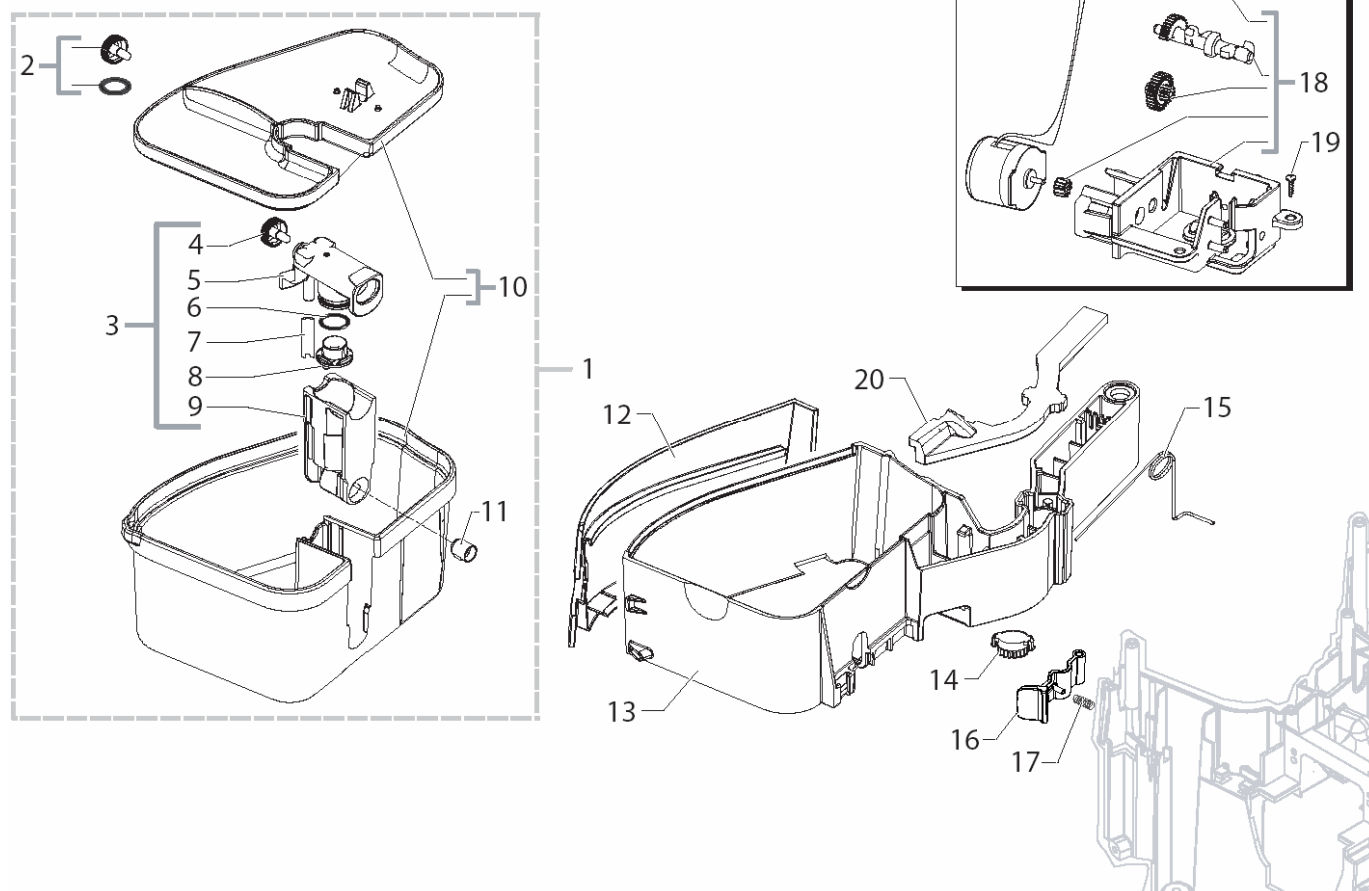

Pos.	Art.-Nr.	Bezeichnung	Pos.	Art.-Nr.	Bezeichnung
1	20000710	Kit Cappuccinatore			
2	11006010	Wartungsset (Regulierstift/O-Ring)			
3	20000454	Cappuccinatore kplt.			
4	11005218	Regulierstift weiß Primea			
5	11005215	Oberteil Cappuccinatore schwarz			
6	140322261	O-Ring 2050 EPDM			
7	11005462	Silikonschlauch sz. 3,5x6, l=50mm			
8	11005216	Ventil Venturi zu Cappuccinatore			
9	11005217	Unterteil Cappuccinatore			
10	20000540	Milchbehälter mit Deckel kplt.			
11	11004917	GummiAuslauf Milchbehälter			
12	11005905	Abdeckung Milchschiublade schwarz			
13	11005438	Support Milchbehälter 2007			
14	842504100	Zahnrad zu Milchauslaufrohr			
15	11000739	Feder zu Halterung Milchbehälter			
16	11005904	Verschluss Milchschiublade			
17	11005395	Feder Milchbehälterverschluss			
18	11005293	Cappuccinatore Ventil kplt.			
19	842504119	Linsen-Blehsch.2,5x10DIN7505 verz			
20	11005965	Abdeckung Milcharm Sensor