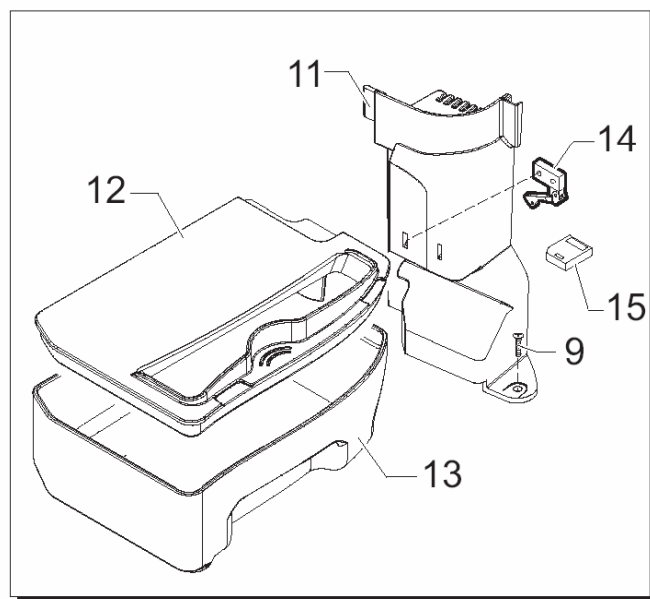

Pos.	Art.-Nr.	Bezeichnung
1	183911050	Kabel m.Schukostecker sz L=1200mm
2	12000005	Entstörfilter 10A
3	11001302	Pumpenhalterung schwarz
4	12000140	Pumpe Ulka EX 5 230V/50HZ
5	140321961	O-Ring 2031 EPDM
6	842503871	Siliconschlauch 5x10 TX1 meterware
7	842500512	Befestigungsfeder z. Teflons. d=4mm
8	229452100	Ausgleichs- u. Überdruckventil kplt
9	842502944	Blehschraube 3,5x16 DIN 7505 B ZNP
10	11000063	Support zu Pumpe
11	842504044	Support zu Sensor Abtropfschale
12	11002466	Wasserabtropfschaledeckel intern
13	842504058	Innere Schale zu Abtropfschale
14	11000664	Microschalter Restwasserschale
15	842504098	Sensorsteuerung Wasserstand

Pos.	Art.-Nr.	Bezeichnung