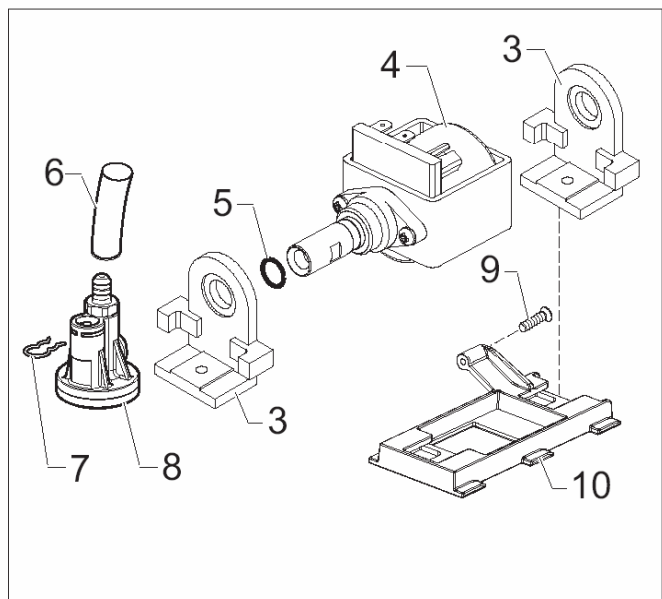

Pos.	Art.-Nr.	Bezeichnung
1	183911050	Kabel m.Schukostecker sz L=1200mm
2	12000005	Entstörfilter 10A
3	11001302	Pumpenhalterung schwarz
4	12000140	Pumpe Ulka EX 5 230V/50HZ
5	140321961	O-Ring 2031 EPDM
6	842503871	Siliconschlauch 5x10 TX1 meterware
7	842500512	Befestigungsfeder z. Teflons. d=4mm
8	229452100	Ausgleichs- u. Überdruckventil kplt
9	842502944	Blehschraube 3,5x16 DIN 7505 B ZNP
10	11000063	Support zu Pumpe
11	842504044	Support zu Sensor Abtropfschale
12	11002466	Wasserabtropfschaledeckel intern
13	842504058	Innere Schale zu Abtropfschale
14	11000664	Microschalter Restwasserschale
15	842504098	Sensorsteuerung Wasserstand

Pos.	Art.-Nr.	Bezeichnung