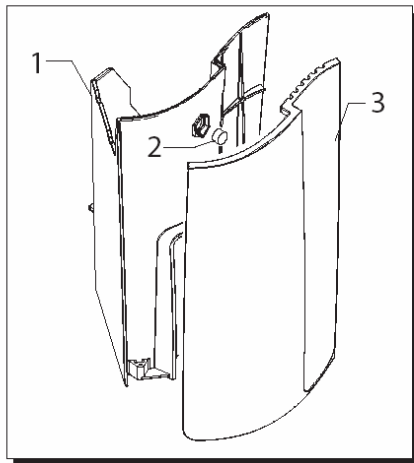

Pos.	Art.-Nr.	Bezeichnung
1	11005849	Satzbehälter
2	11003040	Walze D=10 z.Support Wasserbehält.
3	11006476	Abdeckung Wassertank schwarz
4	11004694	Aufnahme Kaffeeauslauf
5	842502944	Blechschaube 3,5x16 DIN 7505 B ZNP
6	842504047	Deckel schwarz zu Kaffeeauslauf
7	842504060	Abdeckung sz zu Kaffeeauslauf
8	11002187	Milchauslaufschlauch
9	11007757	Halterung Drehknopf SBS sw
10	11003168	Drehknopf SBS Ventil Chrom
11	129512921	Linsen-Blechs. 2,9x13 DIN 7981 INOX
12	11005496	Kaffeeauslaufabdeckung 2007
13	11006148	Bohnenbehälterdeckel 2007
14	842504042	Abdeckung zu Pulvertrichter, transp
15	11002823	Trichter Pulverkaffee
16	11000048	Halterung Bohnenbehäl. transpar.
17	11002571	Nocke zu Bohnenbehälterdeckel
18	11000790	Feder für Bohnenbehälter
19	147472750	Einraststift z.Feder Bohnenbehälter
20	11007379	Taste Bohnenbehälterdeckel 2007
21	11002789	Bohnenbehälter schwarz
22	11002824	Doppeldichtung Bohnenbehälter
23	11001693	Feder Taste Bohnenbehälterdeckel
24	11002821	Verschluss Mahlgradeinstell. A
25	11002822	Verschluss Mahlgradeinstell. B

Pos.	Art.-Nr.	Bezeichnung
26	842504119	Linsen-Blechs.2,5x10DIN7505 verz
27	11007000	Beschriftungshalterung Mahlwerke