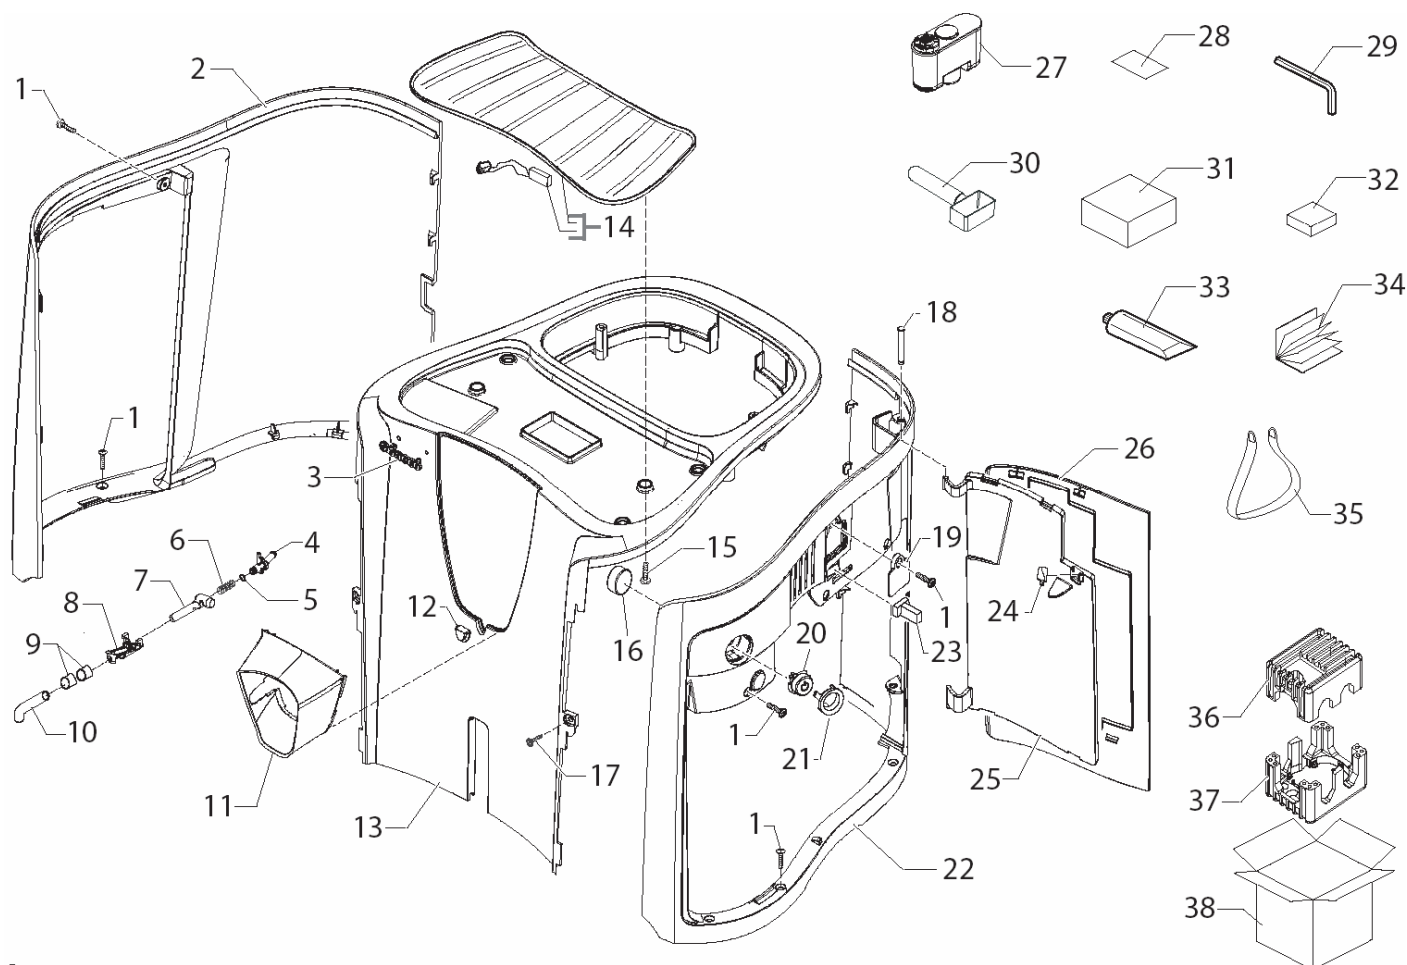

“ Primea Cappuccino Duo “

New Edition

TECHNISCHE UNTERLAGEN

SUP030UDR

REV 00 - Stand 05/2007

Anmerkung: Die Fett gedruckten Außenliegenden Artikel können von allen Händlern bezogen werden. Alle anderen Teile werden nur an Autorisierte Servicepartner der Firma SAECO ausgeliefert.

© 2007 Saeco Germany

Pos.	Art.-Nr.	Bezeichnung	Pos.	Art.-Nr.	Bezeichnung
1	842504113	Torx-Schraube 35x12 WN 1423 verz.	26	11005893	Seitentür rechts schwarz
2	11005895	Gehäuseseiteenteil links, schwarz	27	810136210	Wasserfilter Aqua Prima
3	11002297	Saeco Logo	28	842500620	Teststreifen Wasserhärte
4	11000294	Raccord zu Heißwasserrohr schwarz	29	842500629	Sechskantschlüssel SW 5
5	12000414	O-Ring 0030-15 EPDM/FDA	30	146680850	Kaffeemeßlöffel Incanto
6	842504104	Feder zu Heisswasserrohr	31	13000201	Verpackungskarton Zubehörbox
7	842504064	Heisswasser-Rohr, schwarz	32	11005082	Kit Saeco Powder + Reinigungstabl.
8	11005899	Support Heißwasser / Dampfrohr	33	842500625	Siliconfett
9	842504084	Halterung zu Heisswasserrohr	34	15000690	Bedienungsanleitung
10	842504081	Abdeckung zu Heisswasserauslauf	35	13000083	Trageband l=1550mm H=400
11	11005898	Abdeckung Kaffeeauslauf, silber	36	13000081	Styroporeinsatz oben Primea
12	842504079	Scheibe zu LED Tassen	37	13000082	Styroporeinsatz unten Primea
13	11005892	Gehäuseoberteil/Front silber, glänz	38	13000501	Aussenverpackung 2007
14	11007221	Tassenabstellfläche silber kplt.			
15	129573402	Linsenschraube M4x10 DIN 7985 verz.			
16	11003076	Magnet D=12			
17	842502944	Blechschrabe 3,5x16 DIN 7505 B ZNP			
18	842504080	Bolzen zu Scharnier Türe			
19	11005897	Abdeckung Auslesegerät schwarz			
20	11002292	Hauptschalter ON/OFF			
21	11005896	Halterung Schalter ON/OFF schwarz			
22	11005894	Gehäuseseiteenteil rechts schwarz			
23	842504117	Taste "PUSH" A4U66A-6X-000			
24	842504055	Verschluss Gehäuseboden			
25	842504059	Gehäusetür, schwarz			