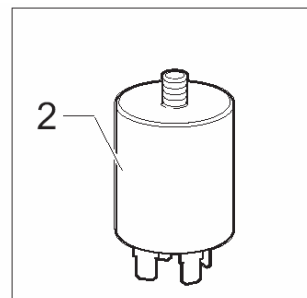

Pos.	Art.-Nr.	Bezeichnung
1	183911050	Kabel m.Schukostecker sz L=1200mm
2	12000005	Entstörfilter 10A
3	11001302	Pumpenhalterung schwarz
4	12000140	Pumpe Ulka EX 5 230V/50HZ
5	140321961	O-Ring 2031 EPDM
6	842503871	Siliconschlauch 5x10 TX1 meterware
7	842500512	Befestigungsfeder z. Teflons. d=4mm
8	229452100	Ausgleichs- u. Überdruckventil kplt
9	842502944	Blehschraube 3,5x16 DIN 7505 B ZNP
10	11000063	Support zu Pumpe
11	842504044	Support zu Sensor Abtropfschale
12	11002466	Wasserabtropfschaledeckel intern
13	842504058	Innere Schale zu Abtropfschale
14	11000664	Microschalter Restwasserschale
15	842504098	Sensorsteuerung Wasserstand

Pos.	Art.-Nr.	Bezeichnung