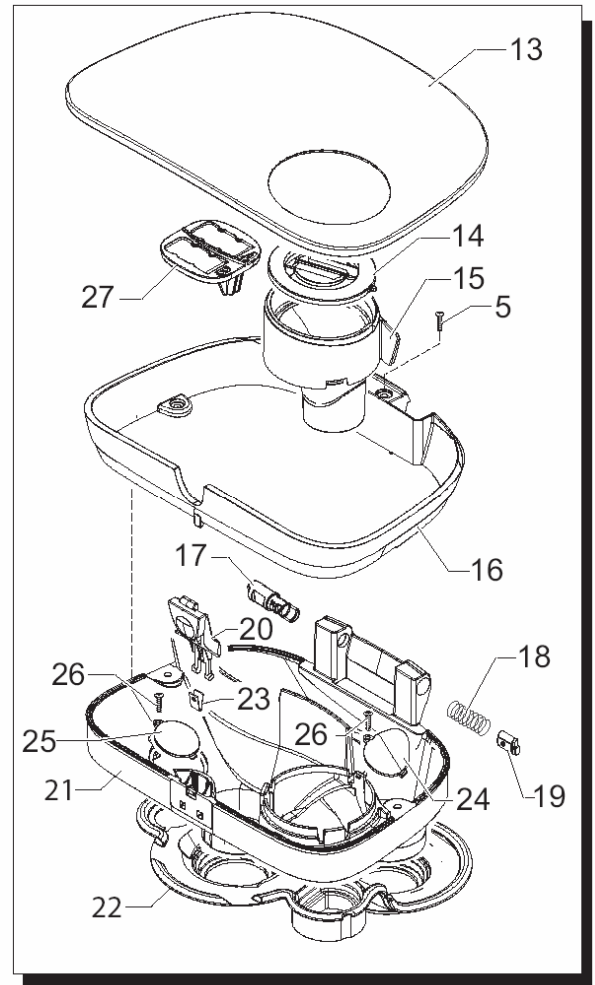

Pos.	Art.-Nr.	Bezeichnung
1	11005849	Satzbehälter
2	11003040	Walze D=10 z.Support Wasserbehält.
3	11006476	Abdeckung Wassertank schwarz
4	11004694	Aufnahme Kaffeeauslauf
5	842502944	Blechschaube 3,5x16 DIN 7505 B ZNP
6	842504047	Deckel schwarz zu Kaffeeauslauf
7	842504060	Abdeckung sz zu Kaffeeauslauf
8	11002187	Milchauslaufschlauch
9	11007757	Halterung Drehknopf SBS sw
10	11003168	Drehknopf SBS Ventil Chrom
11	129512921	Linsen-Blechs. 2,9x13 DIN 7981 INOX
12	11005496	Kaffeeauslaufabdeckung 2007
13	11006148	Bohnenbehälterdeckel 2007
14	842504042	Abdeckung zu Pulvertrichter, transp
15	11002823	Trichter Pulverkaffee
16	11000048	Halterung Bohnenbehäl. transpar.
17	11002571	Nocke zu Bohnenbehälterdeckel
18	11000790	Feder für Bohnenbehälter
19	147472750	Einraststift z.Feder Bohnenbehälter
20	11007379	Taste Bohnenbehälterdeckel 2007
21	11002789	Bohnenbehälter schwarz
22	11002824	Doppeldichtung Bohnenbehälter
23	11001693	Feder Taste Bohnenbehälterdeckel
24	11002821	Verschluss Mahlgradeinstell. A
25	11002822	Verschluss Mahlgradeinstell. B

Pos.	Art.-Nr.	Bezeichnung
26	842504119	Linsen-Blechs.2,5x10DIN7505 verz
27	11007000	Beschriftungshalterung Mahlwerke