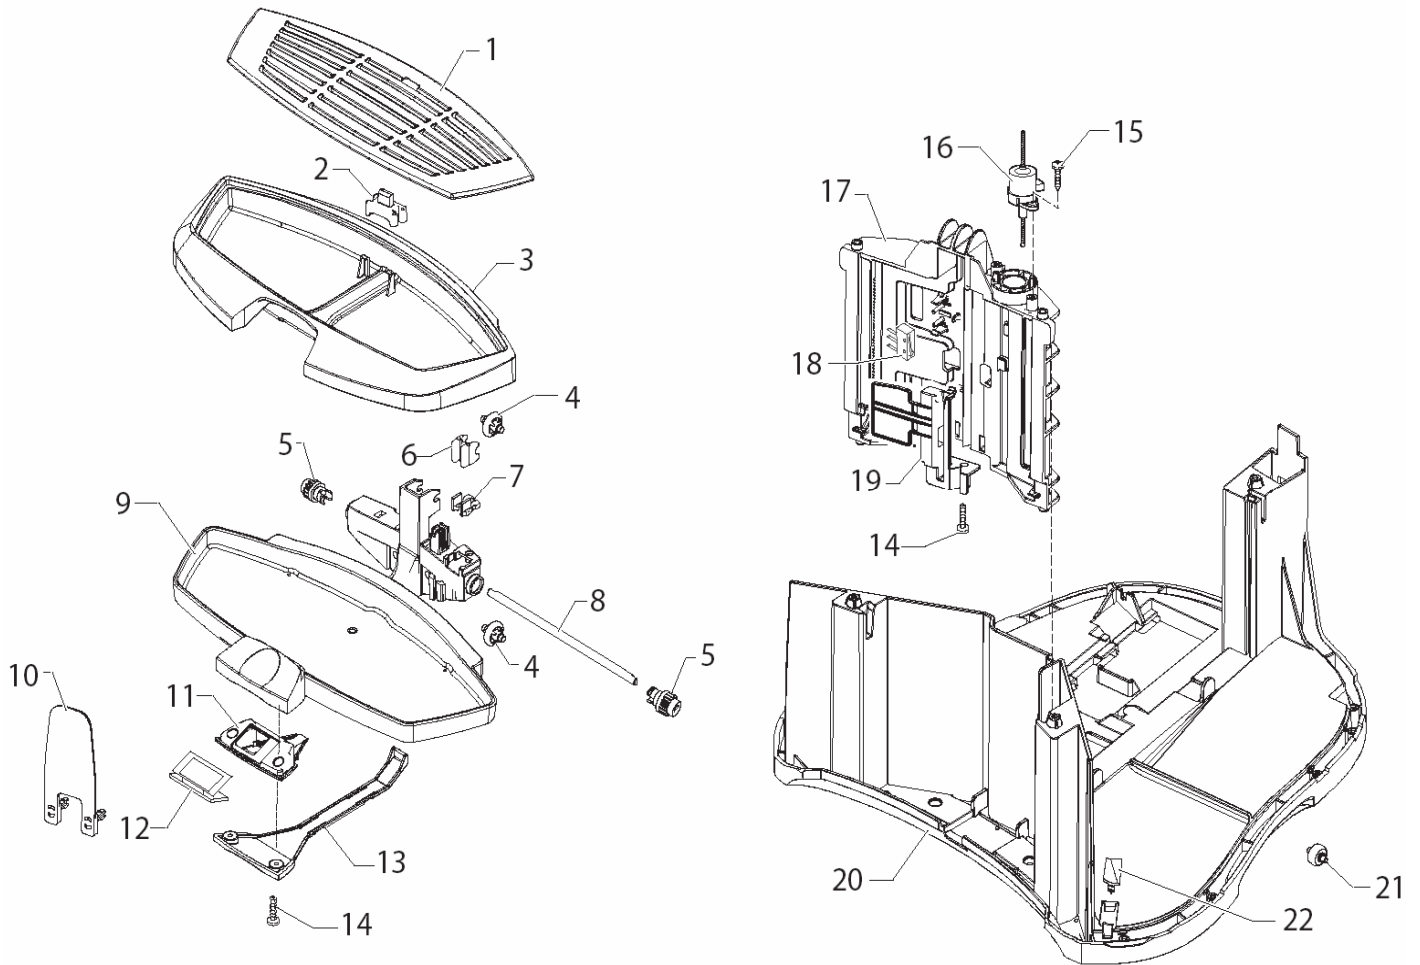

“ Primea Cappuccino Duo “

New Edition

TECHNISCHE UNTERLAGEN

SUP030UDR

REV 00 - Stand 05/2007

Anmerkung: Die Fett gedruckten Außenliegenden Artikel können von allen Händlern bezogen werden. Alle anderen Teile werden nur an Autorisierte Servicepartner der Firma SAECO ausgeliefert.

© 2007 Saeco Germany

Pos.	Art.-Nr.	Bezeichnung	Pos.	Art.-Nr.	Bezeichnung
1	842504113	Torx-Schraube 35x12 WN 1423 verz.	26	11005893	Seitentür rechts schwarz
2	11005895	Gehäuseseiteenteil links, schwarz	27	810136210	Wasserfilter Aqua Prima
3	11002297	Saeco Logo	28	842500620	Teststreifen Wasserhärte
4	11000294	Raccord zu Heißwasserrohr schwarz	29	842500629	Sechskantschlüssel SW 5
5	12000414	O-Ring 0030-15 EPDM/FDA	30	146680850	Kaffeemeßlöffel Incanto
6	842504104	Feder zu Heisswasserrohr	31	13000201	Verpackungskarton Zubehörbox
7	842504064	Heisswasser-Rohr, schwarz	32	11005082	Kit Saeco Powder + Reinigungstabl.
8	11005899	Support Heißwasser / Dampfrohr	33	842500625	Siliconfett
9	842504084	Halterung zu Heisswasserrohr	34	15000690	Bedienungsanleitung
10	842504081	Abdeckung zu Heisswasserauslauf	35	13000083	Trageband l=1550mm H=400
11	11005898	Abdeckung Kaffeeauslauf, silber	36	13000081	Styroporeinsatz oben Primea
12	842504079	Scheibe zu LED Tassen	37	13000082	Styroporeinsatz unten Primea
13	11005892	Gehäuseoberteil/Front silber, glänz	38	13000501	Aussenverpackung 2007
14	11007221	Tassenabstellfläche silber kplt.			
15	129573402	Linsenschraube M4x10 DIN 7985 verz.			
16	11003076	Magnet D=12			
17	842502944	Blechschrabe 3,5x16 DIN 7505 B ZNP			
18	842504080	Bolzen zu Scharnier Türe			
19	11005897	Abdeckung Auslesegerät schwarz			
20	11002292	Hauptschalter ON/OFF			
21	11005896	Halterung Schalter ON/OFF schwarz			
22	11005894	Gehäuseseiteenteil rechts schwarz			
23	842504117	Taste "PUSH" A4U66A-6X-000			
24	842504055	Verschluss Gehäuseboden			
25	842504059	Gehäusetür, schwarz			