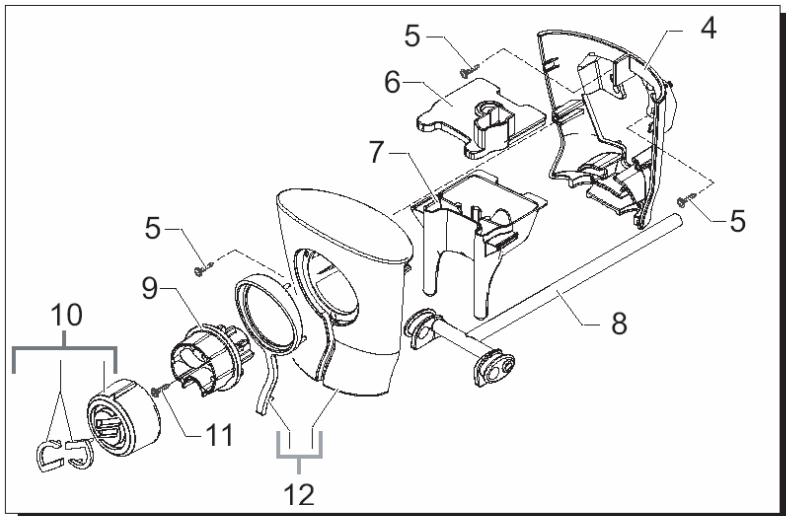

Pos.	Art.-Nr.	Bezeichnung
1	11005849	Satzbehälter
2	11003040	Walze D=10 z.Support Wasserbehält.
3	11006476	Abdeckung Wassertank schwarz
4	11004694	Aufnahme Kaffeeauslauf
5	842502944	Blechschaube 3,5x16 DIN 7505 B ZNP
6	842504047	Deckel schwarz zu Kaffeeauslauf
7	842504060	Abdeckung sz zu Kaffeeauslauf
8	11002187	Milchauslaufschlauch
9	11007757	Halterung Drehknopf SBS sw
10	11003168	Drehknopf SBS Ventil Chrom
11	129512921	Linsen-Blechs. 2,9x13 DIN 7981 INOX
12	11005496	Kaffeeauslaufabdeckung 2007
13	11006148	Bohnenbehälterdeckel 2007
14	842504042	Abdeckung zu Pulvertrichter, transp
15	11002823	Trichter Pulverkaffee
16	11000048	Halterung Bohnenbehäl. transpar.
17	11002571	Nocke zu Bohnenbehälterdeckel
18	11000790	Feder für Bohnenbehälter
19	147472750	Einraststift z.Feder Bohnenbehälter
20	11007379	Taste Bohnenbehälterdeckel 2007
21	11002789	Bohnenbehälter schwarz
22	11002824	Doppeldichtung Bohnenbehälter
23	11001693	Feder Taste Bohnenbehälterdeckel
24	11002821	Verschluss Mahlgradeinstell. A
25	11002822	Verschluss Mahlgradeinstell. B

Pos.	Art.-Nr.	Bezeichnung
26	842504119	Linsen-Blechs.2,5x10DIN7505 verz
27	11007000	Beschriftungshalterung Mahlwerke