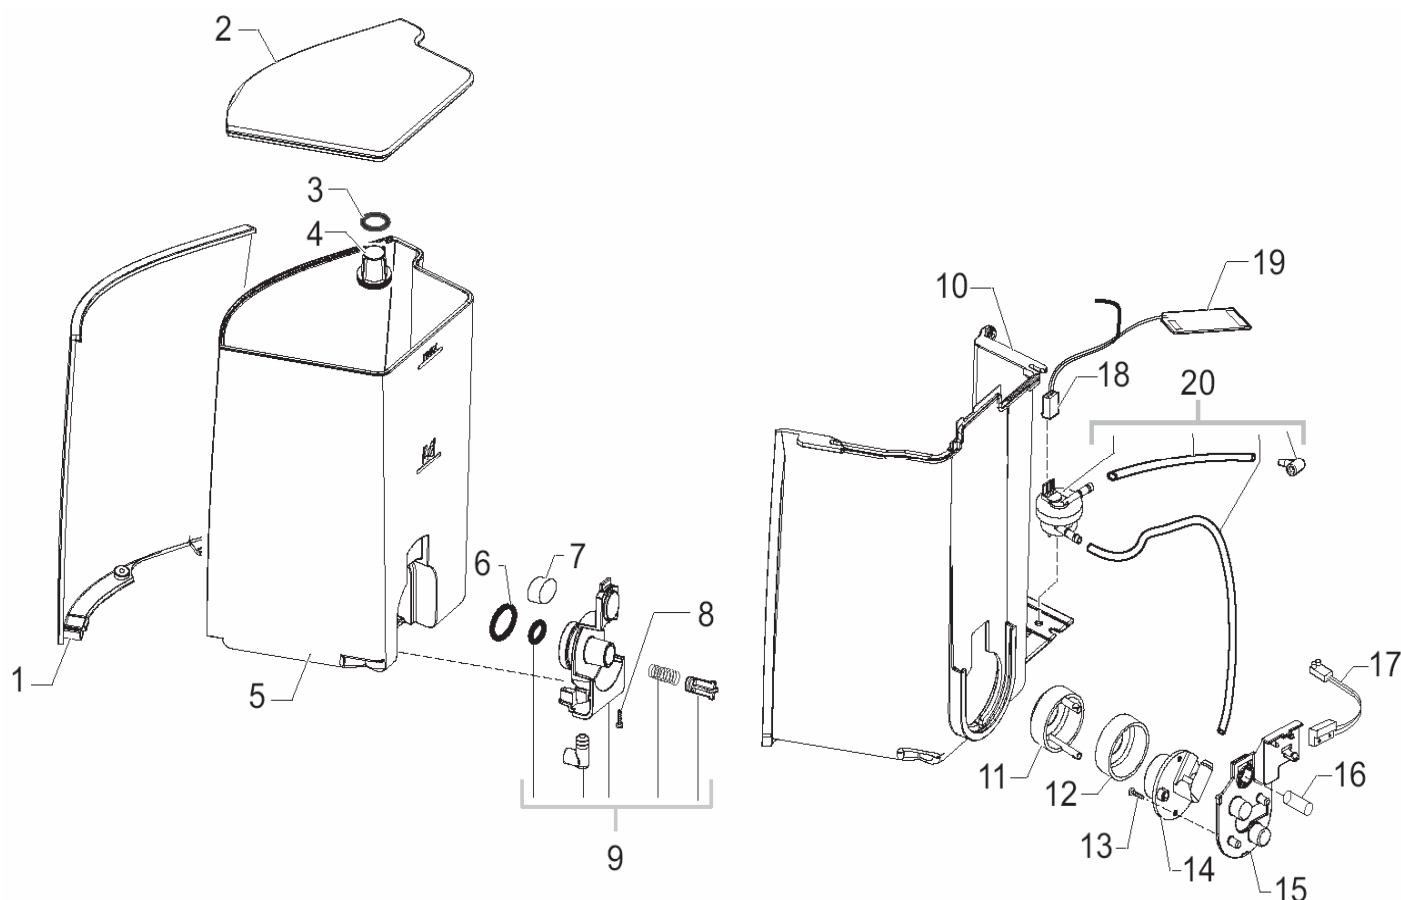

Pos.	Art.-Nr.	Bezeichnung

Pos.	Art.-Nr.	Bezeichnung
------	----------	-------------

1	11005900	Frontblende Touch Screen schwarz
2	12000612	Display Touch Screen
3	11005501	Dichtung Display
4	842504119	Linsen-Blechschr.2,5x10DIN7505 verz
5	11007570	Steuerplatine CPU
6	11005499	Support Touch-Screen/CPU 2007
7	11005498	Support SBS
8	842500645	Spax-Schraube 3,5x30 verz.
9	842504103	Steuerung LED Tassen
10	149198700	Halterung zu Ventilschraube
11	126772518	Feder zu Ventilschraube Cremaeinst.
12	140326661	O-Ring 0040-20 EPDM
13	140640200	Ventilschraube Cremaeinstellung
14	842504062	Kaffeerauslaufrohr, schwarz
15	12000070	O-Ring Silicon 0060-15
16	11002130	SBS Zugang Kaffeerauslauf
17	842500512	Befestigungsfeder z. Teflons. d=4mm
18	129912504	Torx-Schraube 3,5x14 UNI 9786
19	140328059	O-Ring 2015 Silikon PTFE/FDA
20	11007459	Teflonschlauch 2x4 l=110
21	11005439	Mittlere Montageplatte 2007 230V
22	842504087	Mikroschalter Gehäusestürze
23	12000280	Netzanschluss
24	842504111	Schutzleiteranschluss 6,3 d=4,3
25	842504077	Schaltmechanik Cappu/Behälter

Pos.	Art.-Nr.	Bezeichnung
------	----------	-------------

26	11000663	Mikroschalter Milchbehälter
27	11000193	Dichtung z. Raccord Milchauslauf
28	11002191	Raccord schwarz Milch/Dampf
29	842504063	Scheibe zu Raccord Milch/Dampf
30	11002186	Halterungsschl. z.Racc.Milch/Dampf
31	842504108	Feder zu Milchauslaufrohr
32	11007060	Netzschalter allpoig
33	11002827	Abdeckung zur Platine
34	11005355	Mikroschalter Bohnenbehälterdeckel
35	11002826	Halteplatte Steuerung
36	11007507	Leistungsplatine
37	11004403	Mühlenaufnahme
38	11004999	Platine Motorkontrolle
39	11004997	Leistungsteil Motor
40	842500397	Distanzbolzen l=8mm