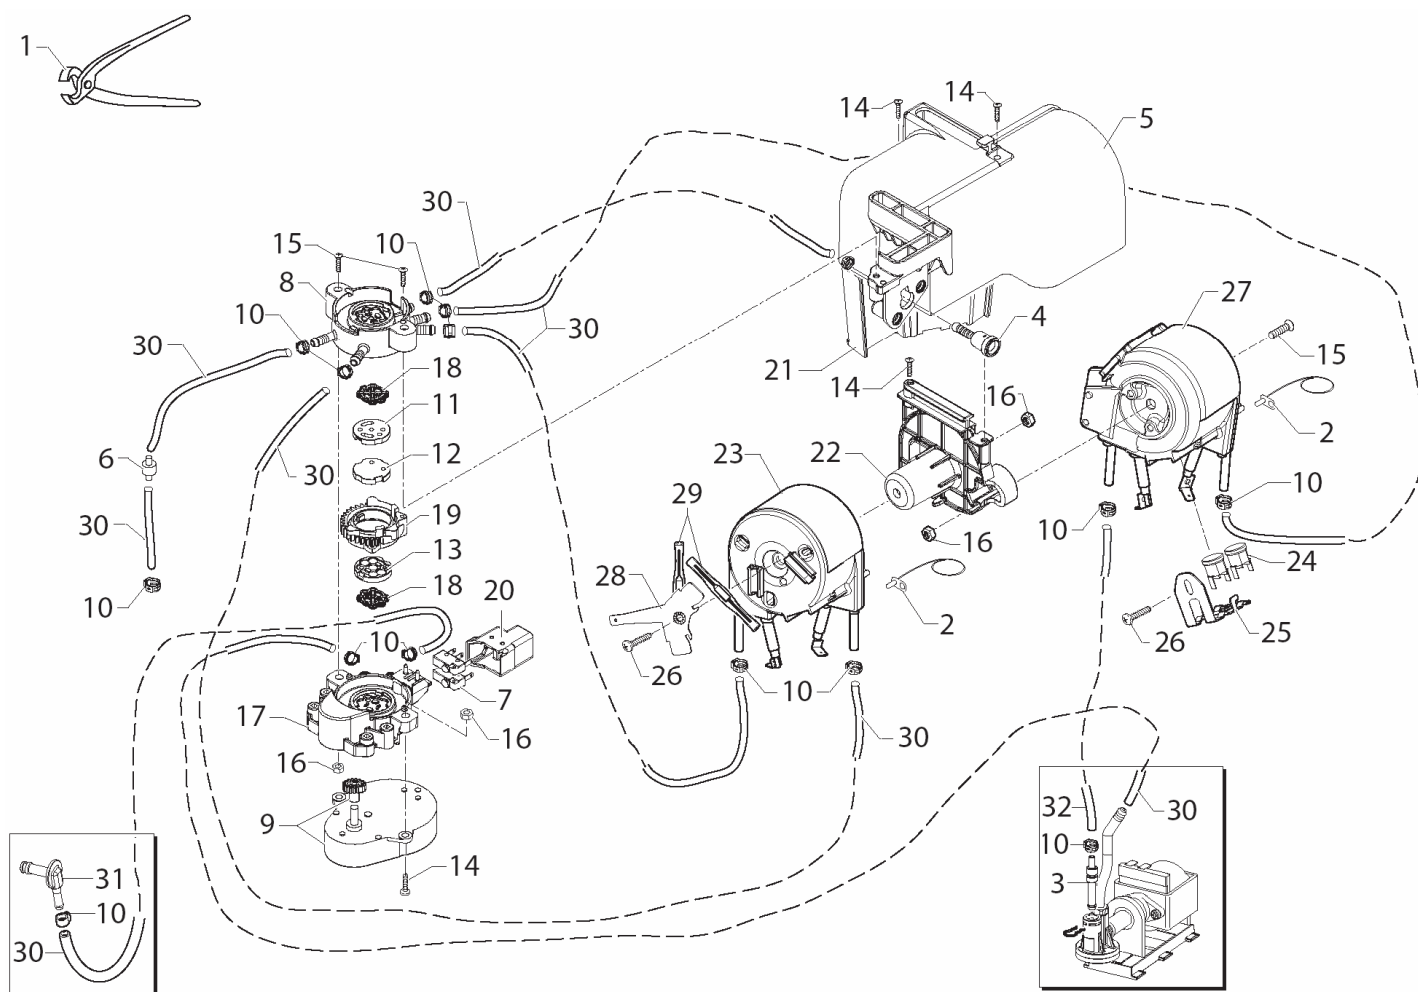

Pos.	Art.-Nr.	Bezeichnung

1	830111027	Zange für Oetingerklemmen Primea
2	12000081	Temperatursensor
3	11000750	Raccord z.Adapter Fast Lock Schl.
4	11000323	Raccord zu Heizungsbolzen
5	11000322	Isolierabdeckung Heizung schwarz
6	12000097	Überdruckventil + Rücklaufsperr
7	12000066	Microschalter SAIA
8		>> nur als Multifunktionsventil kplt.
9	12000068	Getriebe SAIA zu Ventil
10	12000361	Klemme Oetiker d=9
11		>> nur als Multifunktionsventil kplt.
12		>> nur als Multifunktionsventil kplt.
13		>> nur als Multifunktionsventil kplt.
14	842502944	Blechschaube 3,5x16 DIN 7505 B ZNP
15	842503147	Linsen-Blechs. M4x12 verzinkt
16	841555163	Sechskantmutter M4 DIN 985 verzinkt
17		>> nur als Multifunktionsventil kplt.
18		>> nur als Multifunktionsventil kplt.
19		>> nur als Multifunktionsventil kplt.
20	11003069	Abdeckung Mikrosch. Multiventil
21	11006298	Aufnahme Durchlauferhitzer
22	11000321	Support zu Heizung
23	282059058	Durchlauferhitzer
24	12000804	Thermostat 190°C
25	11000674	Thermostatfeder zu Heizungsschl.

Pos.	Art.-Nr.	Bezeichnung

26	129573202	Linsenschraube M4x8 DIN 7985 verz.
27	11000671	Heizung kplt. 1300 W 230 V
28	11000672	Befestigungsfeder
29	11000624	Anschluss 5-pol. zu Heizungsmodul
30	16000380	Siliconschlauch 4,2X8,2 Meterware
31	20000451	Dampfzugang z.Milchbehälter kplt.
32	842503360	Siliconschlauch 5x10 l=2 mtr.
	20000827	Multifunktionsventil V2 kplt.