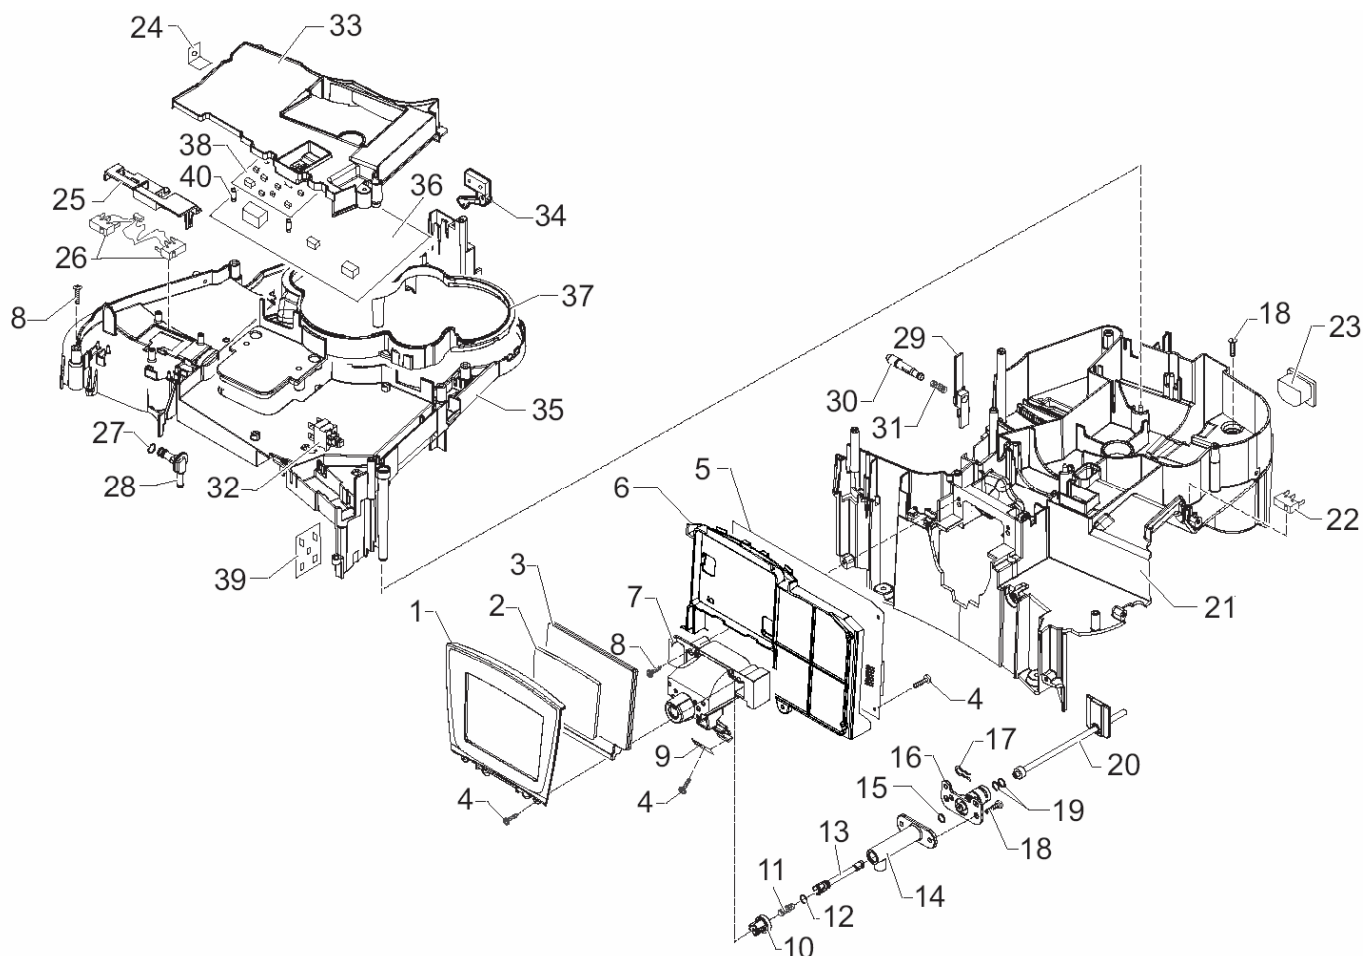

Pos.	Art.-Nr.	Bezeichnung

1	11005900	Frontblende Touch Screen schwarz
2	12000612	Display Touch Screen
3	11005501	Dichtung Display
4	842504119	Linsen-Blechschr.2,5x10DIN7505 verz
5	11007570	Steuerplatine CPU
6	11005499	Support Touch-Screen/CPU 2007
7	11005498	Support SBS
8	842500645	Spax-Schraube 3,5x30 verz.
9	842504103	Steuerung LED Tassen
10	149198700	Halterung zu Ventilschraube
11	126772518	Feder zu Ventilschraube Cremaeinst.
12	140326661	O-Ring 0040-20 EPDM
13	140640200	Ventilschraube Cremaeinstellung
14	842504062	Kaffeerauslaufrohr, schwarz
15	12000070	O-Ring Silicon 0060-15
16	11002130	SBS Zugang Kaffeerauslauf
17	842500512	Befestigungsfeder z. Teflons. d=4mm
18	129912504	Torx-Schraube 3,5x14 UNI 9786
19	140328059	O-Ring 2015 Silikon PTFE/FDA
20	11007459	Teflonschlauch 2x4 l=110
21	11005439	Mittlere Montageplatte 2007 230V
22	842504087	Mikroschalter Gehäusestürze
23	12000280	Netzanschluss
24	842504111	Schutzleiteranschluss 6,3 d=4,3
25	842504077	Schaltmechanik Cappu/Behälter

Pos.	Art.-Nr.	Bezeichnung

26	11000663	Mikroschalter Milchbehälter
27	11000193	Dichtung z. Raccord Milchauslauf
28	11002191	Raccord schwarz Milch/Dampf
29	842504063	Scheibe zu Raccord Milch/Dampf
30	11002186	Halterungsschl. z.Racc.Milch/Dampf
31	842504108	Feder zu Milchauslaufrohr
32	11007060	Netzschalter allpoig
33	11002827	Abdeckung zur Platine
34	11005355	Mikroschalter Bohnenbehälterdeckel
35	11002826	Halteplatte Steuerung
36	11007507	Leistungsplatine
37	11004403	Mühlenaufnahme
38	11004999	Platine Motorkontrolle
39	11004997	Leistungsteil Motor
40	842500397	Distanzbolzen l=8mm