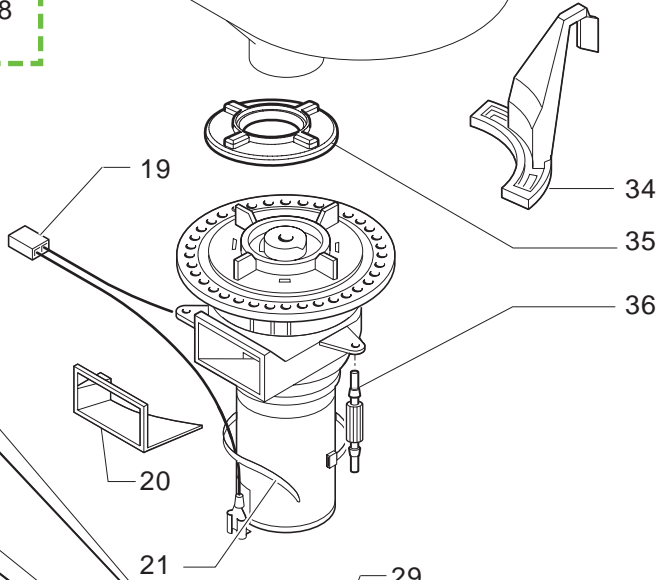

E003.048**SUP015RE**

Pos	Artikel-Nr.	Beschreibung	Pos	Artikel-Nr.	Beschreibung
94	NE01.118				
94	NE01.120	Netzkabel grau m. Schukostecker			
95	147920150	Pumpenanschlußwinkel 90° weiß Ku			
96	U140.009	Spax-Schraube 3x16 DIN 7505B ver			
97	128310521	Unterlegscheibe A5,3 DIN 6798 in			
98	11003555	Schraube 4,8 x 32 selbstschneide			
99	9161.440				
100	9010.149.00A	Durchlauferhitzer kplt.ED,230V R			
100	9010.149.00F				