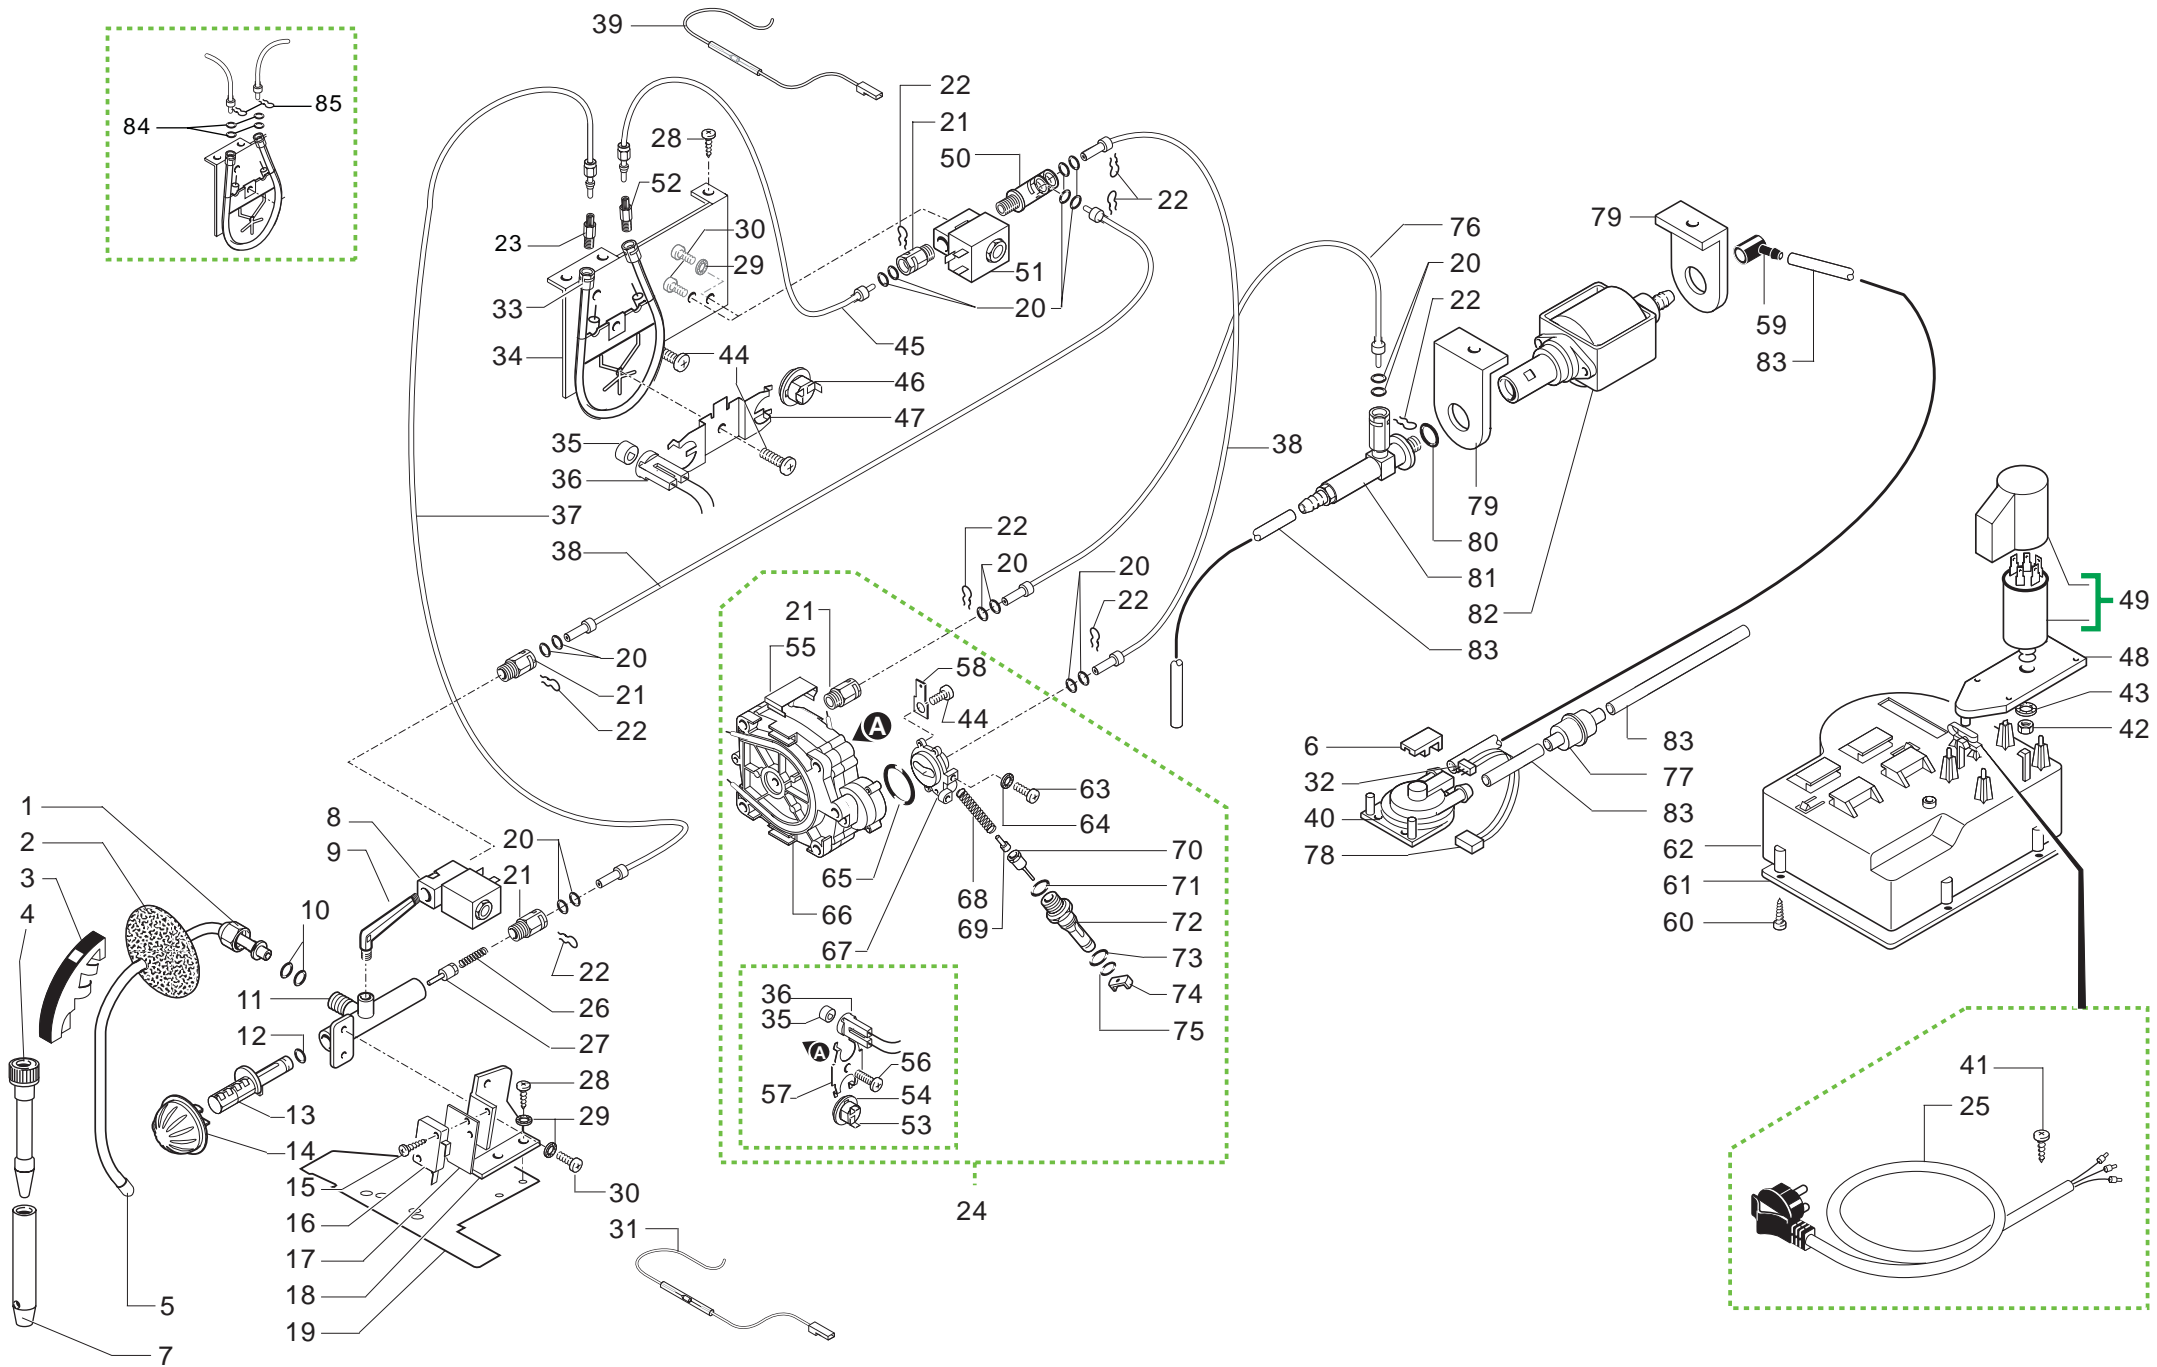

Pos	Artikel-Nr.	Beschreibung	Pos	Artikel-Nr.	Beschreibung
1	9161.438	Sechskantmutter zu Heißwasserroh	48	0327.035.150	Montageplatte für Entstörfilter
2	9161.058.150	Abdeckung Dampfrohr MA, RO	49	0301.A12.00A	NServicezfilter + Abdeckung MA,
3	9161.055.710	Verbrennungsschutz dunkelgrau	50	11008823	Raccord 90°
4	9990.005.050	Milchschaumdüse ohne Hülse schwa	50	9161.297	
5	11004221	Dampfrohr kplt. d=1,5 glänzend	51	11008573	2-Wege El.-Magnetventil 1/8"IG,
6	9161.018	Abdeckung Sensor	52	9161.418	Anschlußverschraubung Wassereinl
7	9991.153	Mischrohr chrom zu Milchschaumdü	52	227961803	Raccord zu Durchlauferhitzer
8	11008569	El.-Magnetventil 2-Wege 15A 230V	53	NE09.021	Thermostat 150°C
9	11008453	Raccord 90°	54	9991.085	Thermostatabschlußring d=15mm
10	140324461	O-Ring ORM 0060-20 EPDM	55	9011.054	Federhalterung zu Schmelzsicheru
11	11009006	Ventilkörper messing	56	129828502	LINSENSCHRAUBE M6X30 DIN 7985 VE
11	9161.293		57	9011.034	Thermostathaltfeder
12	140321461	O-Ring 2018 EPDM	58	NE15.026	Schutzleiteranschl.45°6,3mm Schr
13	9161.057	Ventilspindel Heißw.-/Dampfventi	59	147920150	Pumpenanschlußwinkel 90° weiß Ku
14	0347.017.710	Drehknopf HWD - Spindel dunkelgr	60	129670202	BLECHSCHRAUBE ST 3,5X16-Z1-C VER
15	U109.014	Linsen-Blechs. 2,9x16 DIN 7981Ni	61	0301.055.150	Deckel zu Netzkabelstauraum
16	NE05.013	Mikroschalter HWD - Ventil MA, R	62	0301.056.150	Montageteil Pumpe/Netzeingang
17	11009072		63	U043.021	Linsenschraube M5x8 DIN 7985 ver
18	0312.011	Montagewinkel zu Heißw.-/Dampfve	64	U208.003	Zahnscheibe ø5,1x9
19	11000839	Verschlußwinkel Gerätetür Redesi	65	NM01.022	O-Ring 2106 Silicon
20	NM02.028	O-Ring 2015 EPDM	66	9019.A61.00A	Durchlauferhitzer 230V Aluminium
21	11008875	Raccord 1/8	67	9011.165	Ventilsupport ROPR
22	9011.144	Sicherungsfeder Schlauch VI, RO	68	9011.132	Ventilfeder MA,RO,Vi
23	227961903	Raccord zu Teflonschlauch 4x2	69	11009013	
23	9161.415	Anschlußverschraubung Teflonschl	70	11009019	Ventilstift chrom + Dichtung Vit
24	9010.R06.00A	Durchlauferhitzer kplt. mit 2 He	70	9019.A01	
25	NE01.114		71	NM01.008	O-Ring ORM 0080-20 Silicon
25	NE01.115		72	9011.100	Auslaufstutzen Kunststoff MA, RO
25	NE01.118		73	NM01.035	O-Ring ORM 0090-20 SILICON
25	NE01.120	Netzkabel grau m. Schukostecker	74	9011.099	Ventilöffner MA, RO, VI
26	9011.007	Ventilfeder	75	NM01.057	O-Ring ORM 0050-20 SILICON
27	9019.A04	Ventilstift	76	9979.A38	Teflonschlauch 4x2 kplt l=150 mm
27	11009018	Ventilstift L=15,1 messing	77	144650300	Wasserfilter 952 D=8
28	U110.013		78	0314.815	Kabel 3-polig FlowmServiceer L=4
29	128310404	Fächerscheibe A4,3 DIN 6798 verz	79	149185850	Pumpenhalterung Typ EATON sz.
30	129823802		80	140321961	O-Ring 2031 EPDM
31	0314.810	Kabel mit Thermosicherung 192°C	81	9079.A27	Überdruckventil MA, RO
33	0334.R11.00A	Kit Durchlauferhitzer 230V RD+	82	12000132	Pumpe Ulka EP5/S GW 220V-50/60HZ
34	0334.001	Montageplatte Rohrheizkörper ROP	82	12000140	Pumpe Ulka EX 5 230V/50HZ
35	11004424		83	9972.022	Schlauch ø5x8 L=2m Silikon
36	9019.A65	Temperatursensor mit Kabel gekle			
37	9979.A39	Teflonschlauch 4x2 kplt l=200mm			
37	9979.A49	Teflonschlauch 4x2 kplt l=200 mm			
38	9979.A55	Teflonschlauch 4x2 kplt l=260 mm			
39	0334.822	Kabel mit Thermosicherung 216°			
40	286473300	"Kit Turbine VDE ""M"" mit Senso			
41	U140.009	Spax-Schraube 3x16 DIN 7505B ver			
42	U302.007				
43	U208.009	Fächerscheibe A8,4 DIN 6798 brün			
44	U046.003	Schraube 3,5x48x28 TORX			
45	9979.A64	Teflonschlauch 4x2 kplt l=280 mm			
45	9979.A88	Schlauch ø2x4 L=280mm Teflon (1			
46	NE09.006	Thermostat 170°C RO, MA			
47	9011.187	Thermostathaltfeder			