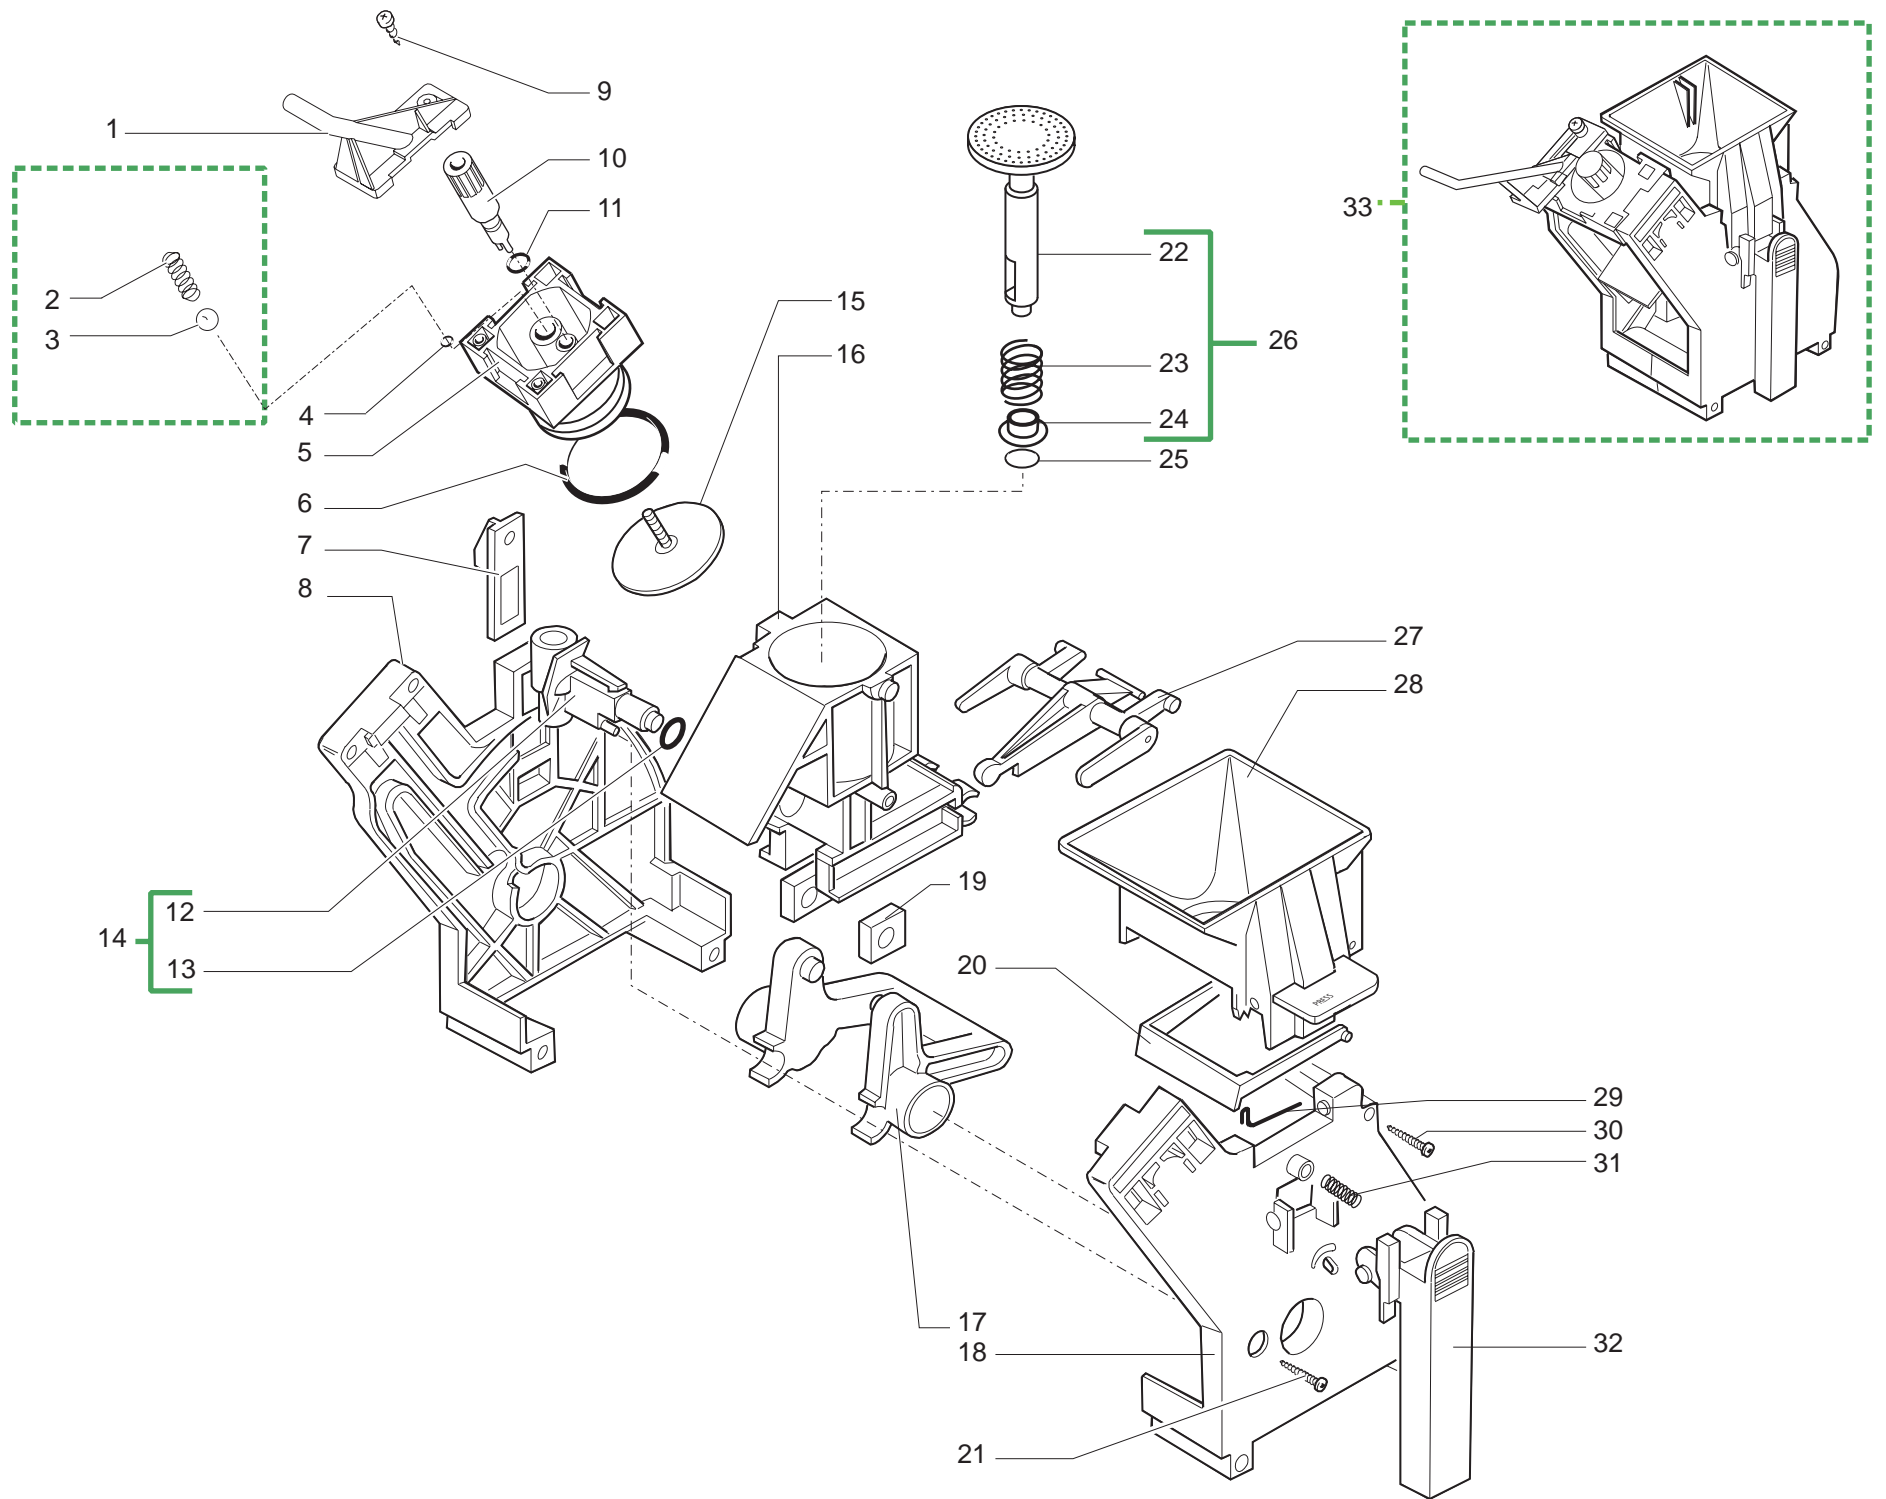

Pos	Artikel-Nr.	Beschreibung	Pos	Artikel-Nr.	Beschreibung
1	9161.367.150	Kaffeeauslaufrohr Brühgruppe ROD			
2	9161.222	Feder Brühgruppe konisch MA, RO,			
3	9991.168	Ventilkugel Glas d=5mm			
4	NM02.013	O-Ring ORM 0080-15 EPDM			
5	9161.193.150	Kolben zu Brühgruppe l=47mm grau			
6	NM01.044	O-Ring 0320-40 Anpresskolben MA,			
7	9161.067.150	Verschuß Brühgruppe MA, RO, VI			
8	9161.070.150	Seitenteil links z.Brühgruppe gr			
9	U140.019				
10	227470150	Siebhalterung schwarz Brühgruppe			
10	227470159				
11	NM02.006	O-Ring R5 Siebhalterung alle Ger			
12	9161.064.150	Einlaufstutzen grau			
13	NM02.007	O-Ring 2025 Wassereinlaufmuffe M			
14	0301.R04.150	STL - Wassereinlaufstutzen Brühg			
15	223740300	Sieb d=35,8 m. Gewindestift gesc			
15	9160.075	Sieb (geätzt) kplt. mit Stift			
16	9161.195.150	Brühkammer Brühgruppe 38.5, grau			
17	9161.066.150	Kurbelwelle Brühgruppe grau			
18	9161.071.150	Seitenteil rechts Brühgruppe gra			
19	9161.094.150	Gleitstück Brühgruppe grau			
20	9161.060.150	Abstreifer Brühgruppe grau			
21	U140.020	Blechschraube M3x18 DIN7505B ino			
22	9161.306.150	Stößel Brühgruppe m.integr. Sieb			
23	9161.198	Feder Kolben MA			
24	9161.191	Arretierhülse zu Druckfeder			
25	NM02.018	O-Ring ORM 0090-25 EPDM			
26	9161.343.150	Stößel m. integr. Sieb kplt.			
27	9161.065.150	Pleuel Kaffeeauswurf MA, RO, VI			
28	9161.123.150	Trichter Brühgruppe bedruckt gra			
29	9161.046	Federbügel zu Brühgruppe			
30	U109.026				
31	9161.045	Feder Brühgruppenentriegelung MA			
32	9161.069.150	Handgriff zu Brühgruppe grau			
33	11003800	Brühgruppe kplt. Royal / Magic N