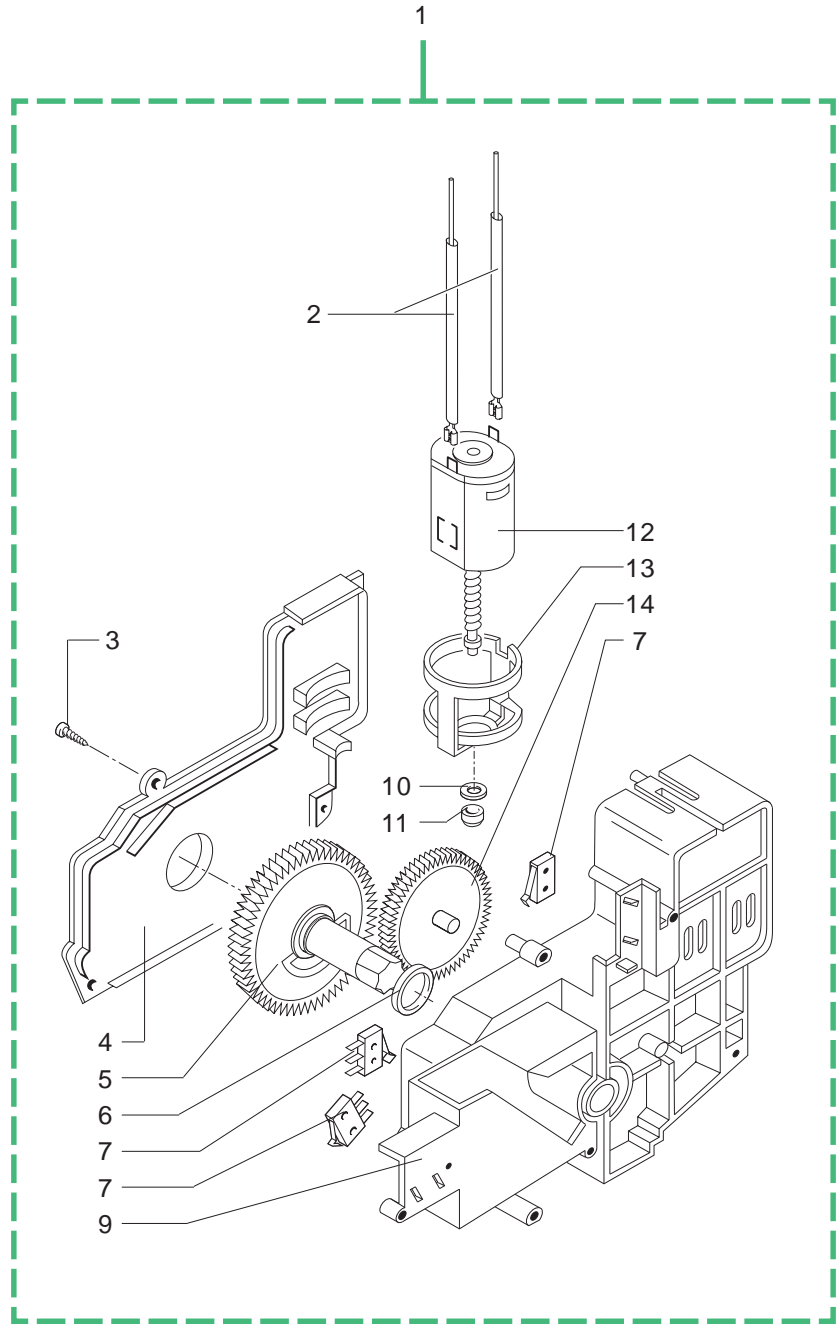

Pos	Artikel-Nr.	Beschreibung	Pos	Artikel-Nr.	Beschreibung
1	9120.051.150	Brühgruppenantrieb kplt.			
1	9120.057.150				
3	129670202	BLECHSCHRAUBE ST 3,5X16-Z1-C VER			
4	9121.043.150	Deckel zu Getriebegehäuse grau			
5	9121.069.150	Zahnrad z=108 M4000			
6	9161.368	Unterlagscheibe Mylar Getriebemo			
7	NE05.038	Mikroschalter Sudschublade/GServ			
8	149090500	Rahmen für Display RODI-Redesign			
9	9121.063.150	Deckel GServiceriebe rechts mit			
10	148380200	Beilagscheibe ø5,5 VI Bakelith			
11	9121.046	Sinterlager			
12	9120.053	Motor zu Getriebe 230V RD+			
13	9121.044	Schwingungsdämpfer MA, RO			
14	9121.042	Zahnrad Z 12/90 für Magic+Mdl			
15	9161.427.050	Schutzabdeckung zu Steuerung RCC			
16	0360.025	Schutzplatte zu Steuerung			
17	U110.004				
18	NE17.002	Kabelhalterung ITW 99-0255-1100			
19	0348.R01.77A	Elektronik kplt. 230V RODIPLUS s			
19	0348.R02.71A	Bedientastatur kplt. grau RD+			
19	0348.R03.71A				
19	0348.R03.77A				
19	0348.R04.71A				
19	0348.R04.77A				
19	0348.R05.71A	Bedientastatur kplt., sz-grau RD			
19	0348.R05.77A	Elektronik kplt. 230V RODIPLUS s			
19	0348.R05.77F				
20	20000922				
21	U140.004	Blechschrabe 3 x 12			
22	0351.804.00A	Leistungsplatine 230V			
22	0351.804.00F				
22	0314.829.00A	Leistungsplatine 230V			
23	0347.816	Display 230V (BOI) RODI, ROPR			
24	0348.009.710	Tastaturgehäuse sz-grau Redesign			
24	0348.009.770	Tastaturgehäuse silber Redesign			
25	0348.801	Tastaturfeld Redesign			
26	0348.802	Steuerplatine CPU RD+			
26	0348.804				
26	0348.805	Steuerplatine CPU RD+			
26	0348.807				
27	184950300	Sicherung Glasrohr 5 x 20 T32 A2			
27	184950400	Sicherung Glasrohr 5 x 20 T8A 25			
28	9161.429	Kabeltülle zu Steuerung Magic Ne			
29	U145.002				
30	0347.015	Dichtung selbstklebend Bedienfel			
31	0348.008.710	Frontblende sz-grau beschrift. R			
31	0348.008.770	Frontblende silber beschrift. RD