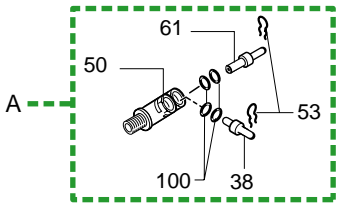

Pos	Artikel-Nr.	Beschreibung	Pos	Artikel-Nr.	Beschreibung
1	9161.438	Sechskantmutter zu Heißwasserroh	48	0301.828.00F	
2	9161.058.150	Abdeckung Dampfrohr MA, RO	49	11008586	Raccord 90°
3	9161.055.710	Verbrennungsschutz dunkelgrau	50	227901103	Raccord 90°
4	9990.005.050	Milchschaumdüse ohne Hülse schwa	50	9161.297	
5	11004221	Dampfrohr kplt. d=1,5 glänzend	51	11008573	2-Wege El.-Magnetventil 1/8"IG,
6	129670202	BLECHSCHRAUBE ST 3,5X16-Z1-C VER	51	11008574	
7	9991.153	Mischrohr chrom zu Milchschaumdü	52	0314.820	Kabel mit Thermopille Heißwasser
8	11008569	El.-Magnetventil 2-Wege 15A 230V	53	9011.144	Sicherungsfeder Schlauch VI, RO
8	11008570		54	9161.441	
9	11008453	Raccord 90°	55	126838017	Halterung zu Sensor DLEH ED
10	140324461	O-Ring ORM 0060-20 EPDM	56	129932202	Schraube M5x20
11	11009006	Ventilkörper messing	57	9991.039	Zugentlastung
11	9161.293		58	140326662	O-Ring 0040-20 Silikon
12	140321461	O-Ring 2018 EPDM	59	140328059	O-Ring 2015 Silikon/Teflon
13	9161.057	Ventilspindel Heißw.-/Dampfventi	60	288582300	Temperatursensor MARO-RD
14	0347.017.710	Drehknopf HWD - Spindel dunkelgr	61	9979.A73	Teflonschlauch 4x2 kplt l=280mm
15	U109.014	Linsen-Blechs. 2,9x16 DIN 7981Ni	62	145951600	Isolationsscheibe D=16
16	NE05.013	Mikroschalter HWD - Ventil MA, R	63	282058855	
17	11009072		63	282058858	Durchlauferhitzer ED 230V
18	0312.011	Montagewinkel zu Heißw.-/Dampfve	64	U301.003	Sechskantmutter M3 DIN 934 inox
19	11000839	Verschlußwinkel Gerätetür Redesi	65	9161.435	Support zu Durchlauferhitzer ED
20	9161.415	Anschlußverschraubung Teflonschl	66	227876600	Teflonschlauch kplt. 2x4 l=300mm
21	9161.336.150		67	123453902	Mutter M5x0,8 selbstsichernd ver
21	9161.126.150	Abdeckung Netzeingangsplatine	68	9011.132	Ventilfeder MA,RO,Vi
22	189428200	Thermostat 175°C rückstellbar	69	11009013	
23	129573202		70	11009019	Ventilstift chrom + Dichtung Vit
24	9972.329	Silikonschlauch 7,5x9,3 l=2 m	70	9019.A01	
25	126838117	Thermostathalterfeder DLE-M5000	72	9161.434	Ventilzapfen MA-RD
26	126765317	Ventilfeder	73	NM01.035	O-Ring ORM 0090-20 SILICON
27	11009018	Ventilstift L=15,1 messing	74	9011.099	Ventilöffner MA, RO, VI
27	9019.A04	Ventilstift	75	NM01.057	O-Ring ORM 0050-20 SILICON
28	U110.013		76	U140.004	Blechschrabe 3 x 12
29	128310404	Fächerscheibe A4,3 DIN 6798 verz	77	U302.007	
30	129823802		78	U208.009	Fächerscheibe A8,4 DIN 6798 brün
31	147756562	Abdeckung zu Klemmfeder	79	149185850	Pumpenhalterung Typ EATON sz.
32	227876200		80	140321961	O-Ring 2031 EPDM
33	9010.143.00A	Rohrheizkörper RODI-Plus RD (Sch	81	229452100	Ausgleichs- u. Überdruckventil k
33	9010.143.00F		82	12000131	Ulka-Pumpe EX5 120V
34	0334.001	Montageplatte Rohrheizkörper ROP	82	12000132	Pumpe Ulka EP5/S GW 220V-50/60HZ
35	11004424		82	12000140	Pumpe Ulka EX 5 230V/50HZ
36	9019.A72	Temperatursensor Rohrheizkörper	83	9972.022	Schlauch ø5x8 L=2m Silikon
36	9019.A73		84	9161.018	Abdeckung Sensor
37	9979.B28	Teflonschlauch 2x4 kplt. l=200mm	86	286473300	"Kit Turbine VDE ""M"" mit Senso
38	227875100	Teflonschlauch 2x4 kplt. l=275mm	87	0347.817	Stecker kplt. 3-polig zu Turbine
39	9161.418	Anschlußverschraubung Wassereinl	87	0348.808	
40	0334.822	Kabel mit Thermosicherung 216°	88	0327.035.150	Montageplatte für Entstörfilter
40	0334.823		89	144650300	Wasserfilter 952 D=8
41	9979.B29	Teflonschlauch kplt. l=280mm	90	147620400	Gerätefuß selbstklebend sz.
42	U043.012		91	0301.056.150	Montageteil Pumpe/Netzeingang
43	9979.B43	Teflonschlauch kplt. 4x2, l=280	91	0335.008.150	
44	U046.003	Schraube 3,5x48x28 TORX	92	0301.055.150	Deckel zu Netzkabelstauraum
45	9979.B47	Teflonschlauch kplt. l=320 mm	93	0301.A12.00A	NServicefilter + Abdeckung MA,
46	NE09.006	Thermostat 170°C RO, MA	94	NE01.114	
47	9011.187	Thermostathalterfeder	94	NE01.115	
94	NE01.116