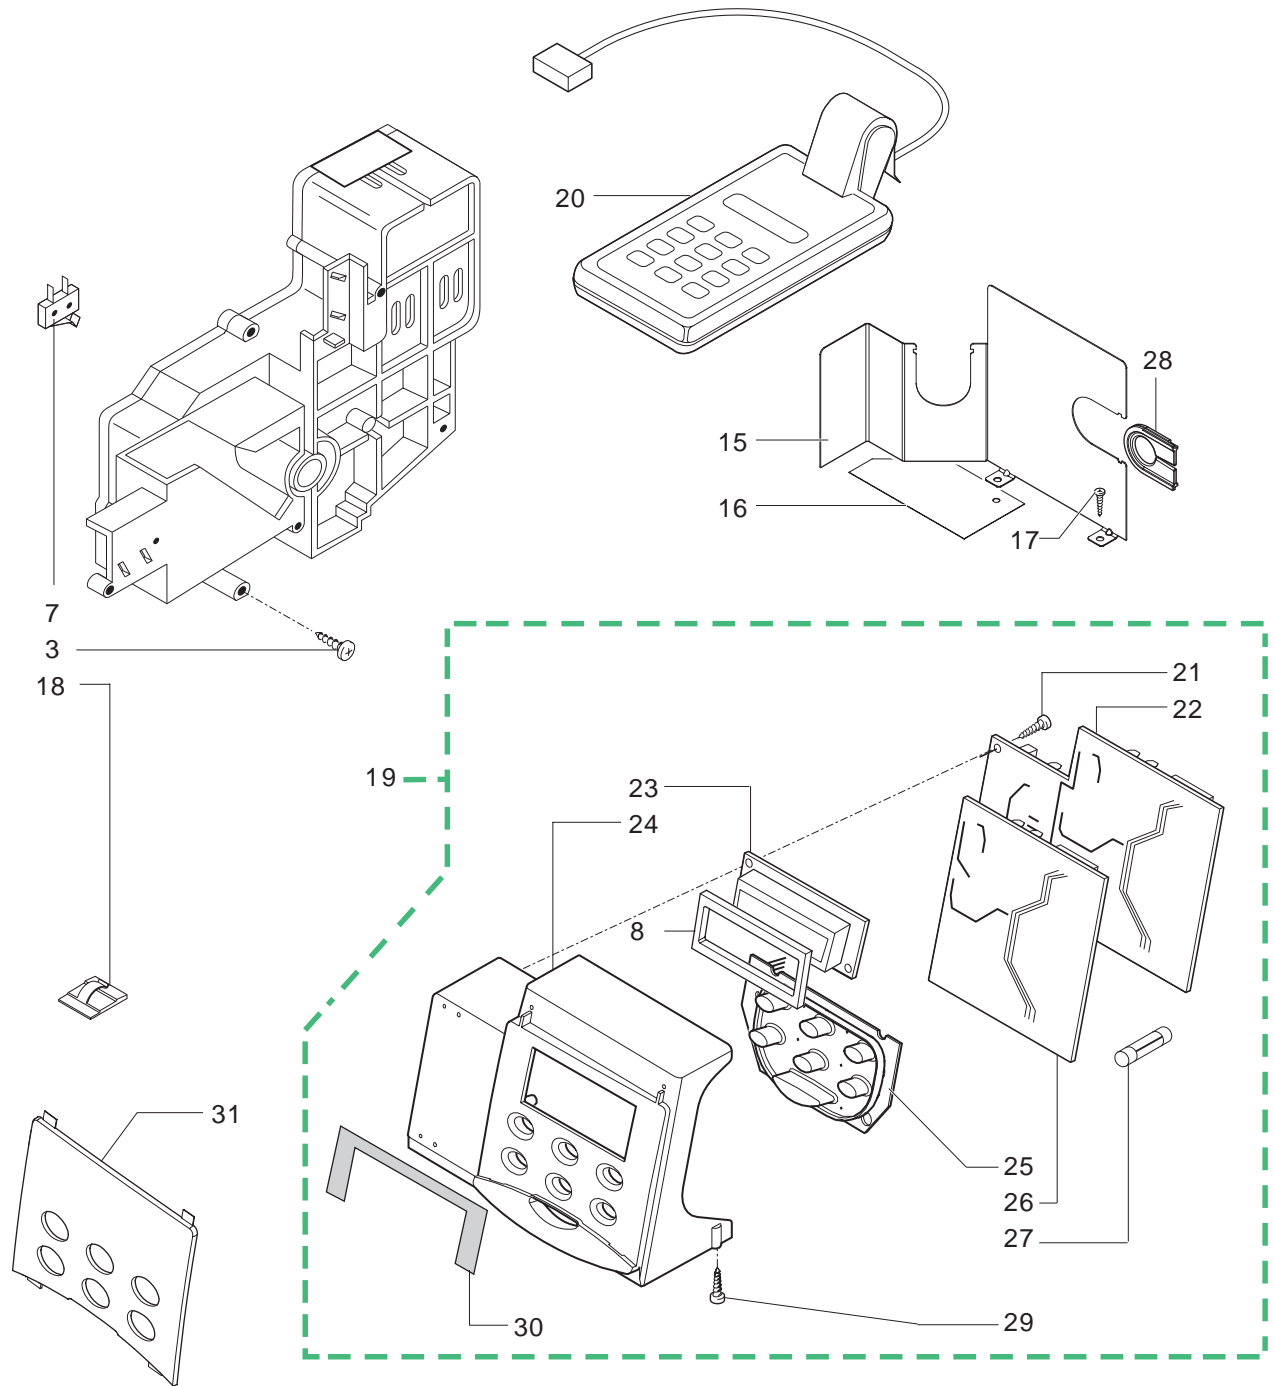

Pos	Artikel-Nr.	Beschreibung	Pos	Artikel-Nr.	Beschreibung
1	9120.051.150	Brühgruppenantrieb kplt.			
1	9120.057.150				
3	129670202	BLECHSCHRAUBE ST 3,5X16-Z1-C VER			
4	9121.043.150	Deckel zu Getriebegehäuse grau			
5	9121.069.150	Zahnrad z=108 M4000			
6	9161.368	Unterlagscheibe Mylar Getriebemo			
7	NE05.038	Mikroschalter Sudschublade/GServ			
8	149090500	Rahmen für Display RODI-Redesign			
9	9121.063.150	Deckel GServiceriebe rechts mit			
10	148380200	Beilagscheibe ø5,5 VI Bakelith			
11	9121.046	Sinterlager			
12	9120.053	Motor zu Getriebe 230V RD+			
13	9121.044	Schwingungsdämpfer MA, RO			
14	9121.042	Zahnrad Z 12/90 für Magic+Mdl			
15	9161.427.050	Schutzabdeckung zu Steuerung RCC			
16	0360.025	Schutzplatte zu Steuerung			
17	U110.004				
18	NE17.002	Kabelhalterung ITW 99-0255-1100			
19	0348.R01.77A	Elektronik kplt. 230V RODIPLUS s			
19	0348.R02.71A	Bedientastatur kplt. grau RD+			
19	0348.R03.71A				
19	0348.R03.77A				
19	0348.R04.71A				
19	0348.R04.77A				
19	0348.R05.71A	Bedientastatur kplt., sz-grau RD			
19	0348.R05.77A	Elektronik kplt. 230V RODIPLUS s			
19	0348.R05.77F				
20	20000922				
21	U140.004	Blechschrabe 3 x 12			
22	0351.804.00A	Leistungsplatine 230V			
22	0351.804.00F				
22	0314.829.00A	Leistungsplatine 230V			
23	0347.816	Display 230V (BOI) RODI, ROPR			
24	0348.009.710	Tastaturgehäuse sz-grau Redesign			
24	0348.009.770	Tastaturgehäuse silber Redesign			
25	0348.801	Tastaturfeld Redesign			
26	0348.802	Steuerplatine CPU RD+			
26	0348.804				
26	0348.805	Steuerplatine CPU RD+			
26	0348.807				
27	184950300	Sicherung Glasrohr 5 x 20 T32 A2			
27	184950400	Sicherung Glasrohr 5 x 20 T8A 25			
28	9161.429	Kabeltülle zu Steuerung Magic Ne			
29	U145.002				
30	0347.015	Dichtung selbstklebend Bedienfel			
31	0348.008.710	Frontblende sz-grau beschrift. R			
31	0348.008.770	Frontblende silber beschrift. RD