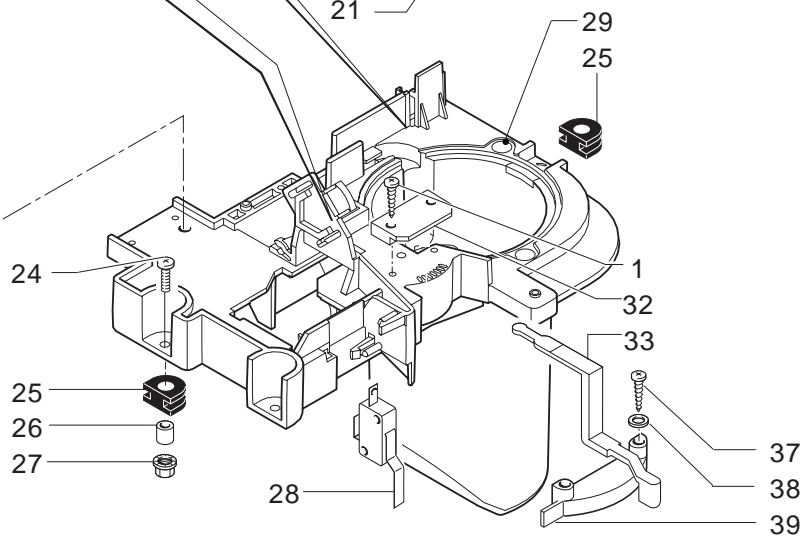

E003.048**SUP015RE**

Pos	Artikel-Nr.	Beschreibung	Pos	Artikel-Nr.	Beschreibung
94	NE01.118				
94	NE01.120	Netzkabel grau m. Schukostecker			
95	147920150	Pumpenanschlußwinkel 90° weiß Ku			
96	U140.009	Spax-Schraube 3x16 DIN 7505B ver			
97	128310521	Unterlegscheibe A5,3 DIN 6798 in			
98	11003555	Schraube 4,8 x 32 selbstschneide			
99	9161.440				
100	9010.149.00A	Durchlauferhitzer kplt.ED,230V R			
100	9010.149.00F				