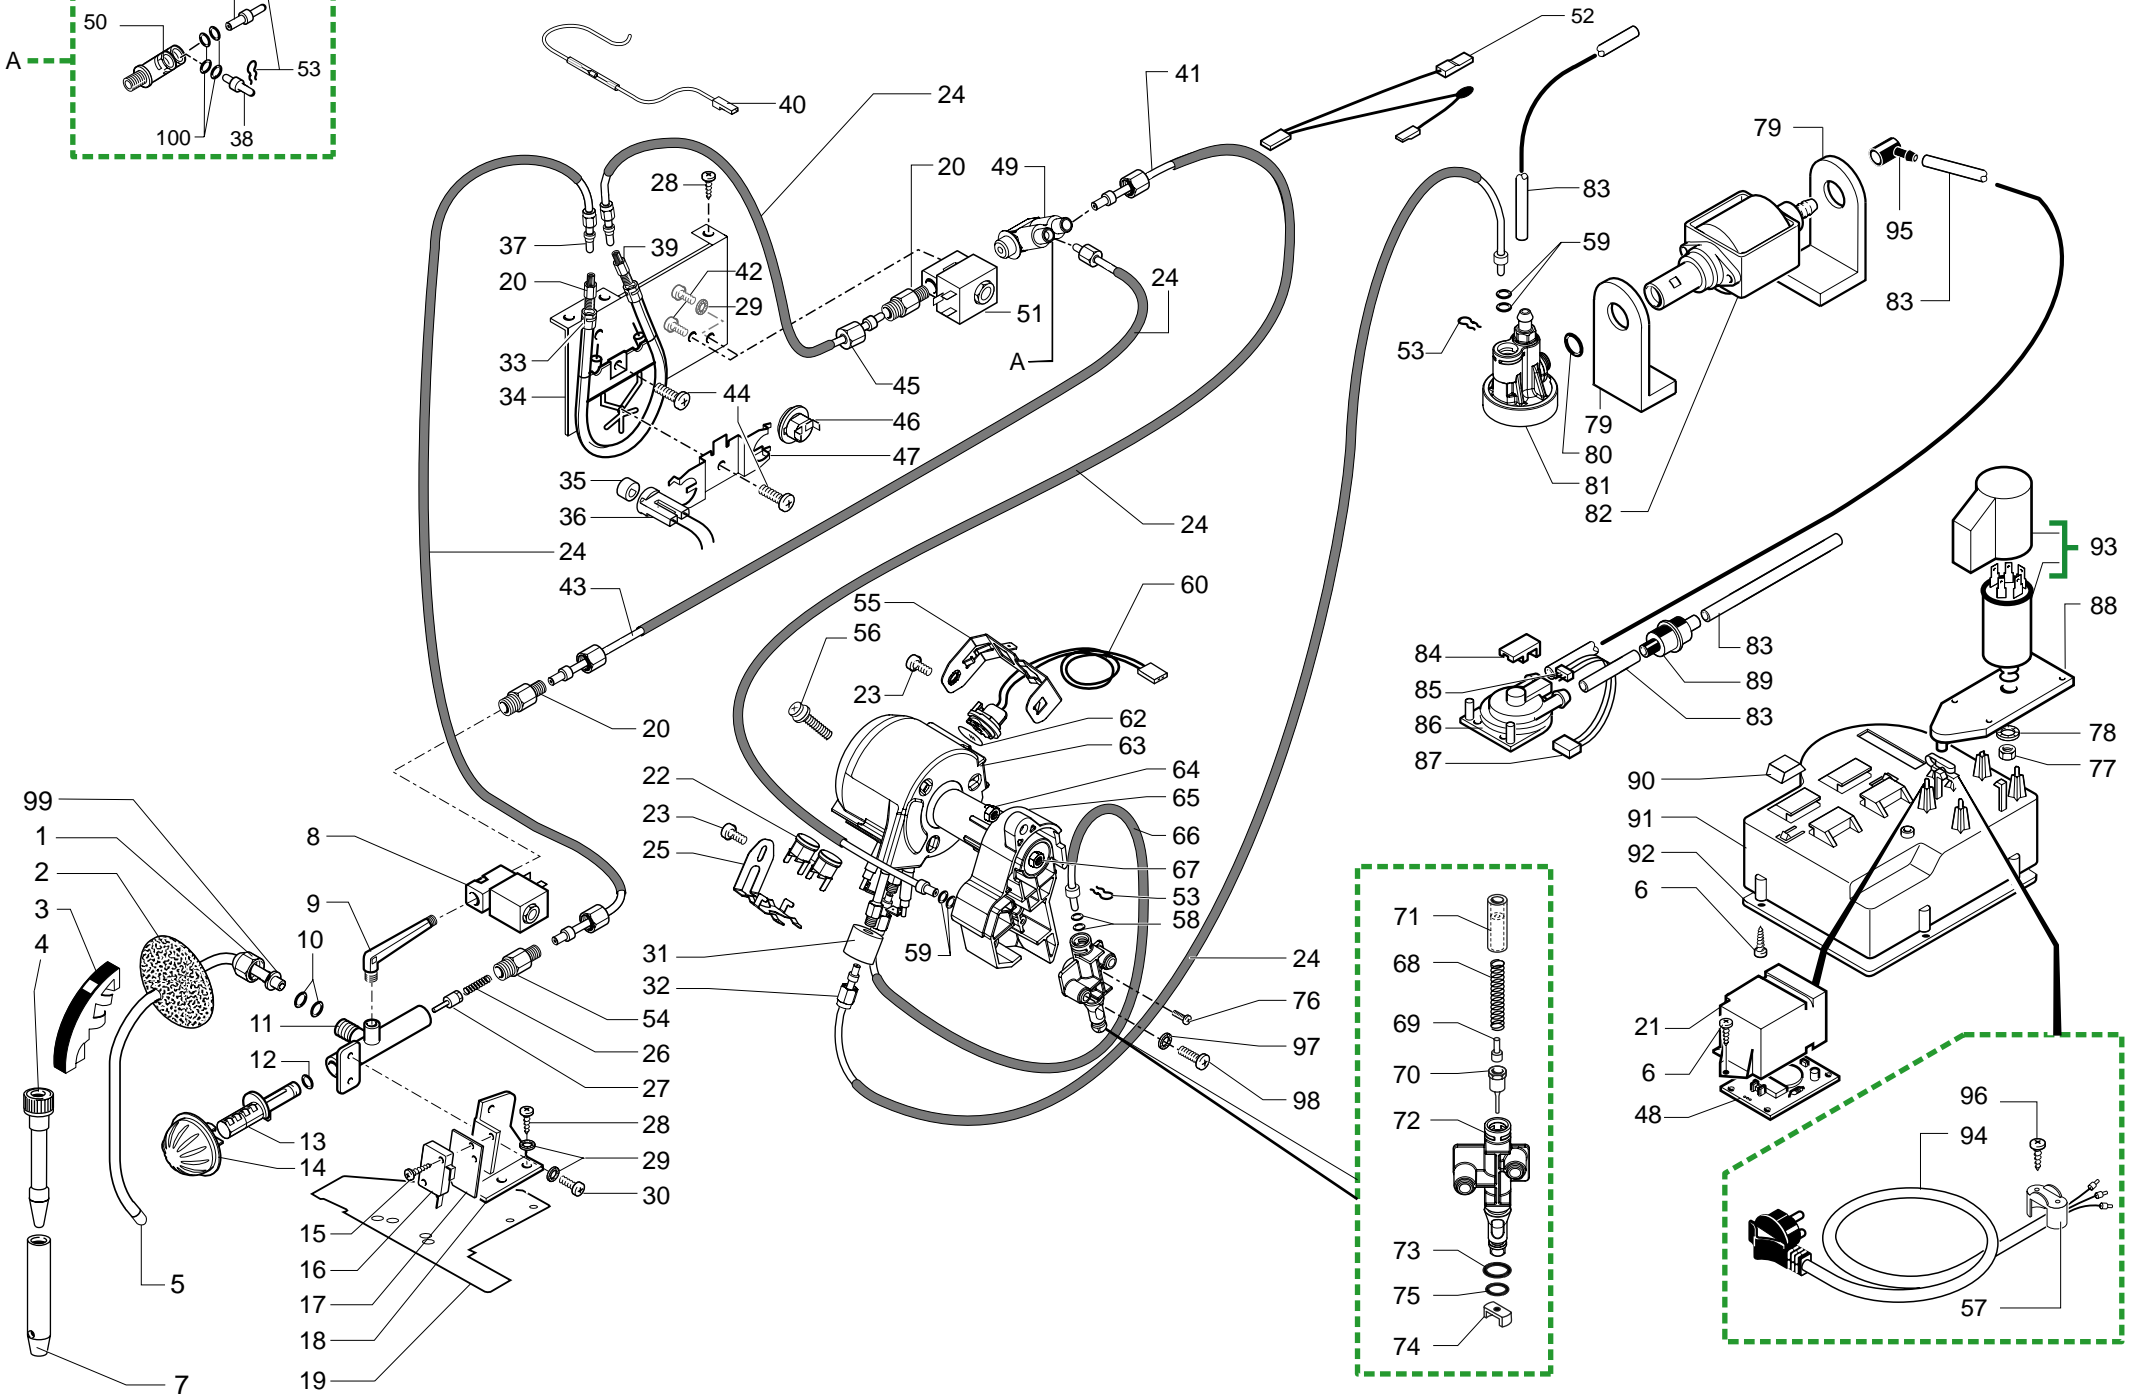

Pos	Artikel-Nr.	Beschreibung	Pos	Artikel-Nr.	Beschreibung
1	9161.438	Sechskantmutter zu Heißwasserroh	48	0301.828.00F	
2	9161.058.150	Abdeckung Dampfrohr MA, RO	49	11008586	Raccord 90°
3	9161.055.710	Verbrennungsschutz dunkelgrau	50	227901103	Raccord 90°
4	9990.005.050	Milchschaumdüse ohne Hülse schwa	50	9161.297	
5	11004221	Dampfrohr kplt. d=1,5 glänzend	51	11008573	2-Wege El.-Magnetventil 1/8"IG,
6	129670202	BLECHSCHRAUBE ST 3,5X16-Z1-C VER	51	11008574	
7	9991.153	Mischrohr chrom zu Milchschaumdü	52	0314.820	Kabel mit Thermopille Heißwasser
8	11008569	El.-Magnetventil 2-Wege 15A 230V	53	9011.144	Sicherungsfeder Schlauch VI, RO
8	11008570		54	9161.441	
9	11008453	Raccord 90°	55	126838017	Halterung zu Sensor DLEH ED
10	140324461	O-Ring ORM 0060-20 EPDM	56	129932202	Schraube M5x20
11	11009006	Ventilkörper messing	57	9991.039	Zugentlastung
11	9161.293		58	140326662	O-Ring 0040-20 Silikon
12	140321461	O-Ring 2018 EPDM	59	140328059	O-Ring 2015 Silikon/Teflon
13	9161.057	Ventilspindel Heißw.-/Dampfventi	60	288582300	Temperatursensor MARO-RD
14	0347.017.710	Drehknopf HWD - Spindel dunkelgr	61	9979.A73	Teflonschlauch 4x2 kplt l=280mm
15	U109.014	Linsen-Blechs. 2,9x16 DIN 7981Ni	62	145951600	Isolationsscheibe D=16
16	NE05.013	Mikroschalter HWD - Ventil MA, R	63	282058855	
17	11009072		63	282058858	Durchlauferhitzer ED 230V
18	0312.011	Montagewinkel zu Heißw.-/Dampfve	64	U301.003	Sechskantmutter M3 DIN 934 inox
19	11000839	Verschlußwinkel Gerätetür Redesi	65	9161.435	Support zu Durchlauferhitzer ED
20	9161.415	Anschlußverschraubung Teflonschl	66	227876600	Teflonschlauch kplt. 2x4 l=300mm
21	9161.336.150		67	123453902	Mutter M5x0,8 selbstsichernd ver
21	9161.126.150	Abdeckung Netzeingangsplatine	68	9011.132	Ventilfeder MA,RO,Vi
22	189428200	Thermostat 175°C rückstellbar	69	11009013	
23	129573202		70	11009019	Ventilstift chrom + Dichtung Vit
24	9972.329	Silikonschlauch 7,5x9,3 l=2 m	70	9019.A01	
25	126838117	Thermostathalterfeder DLE-M5000	72	9161.434	Ventilzapfen MA-RD
26	126765317	Ventilfeder	73	NM01.035	O-Ring ORM 0090-20 SILICON
27	11009018	Ventilstift L=15,1 messing	74	9011.099	Ventilöffner MA, RO, VI
27	9019.A04	Ventilstift	75	NM01.057	O-Ring ORM 0050-20 SILICON
28	U110.013		76	U140.004	Blechschrabe 3 x 12
29	128310404	Fächerscheibe A4,3 DIN 6798 verz	77	U302.007	
30	129823802		78	U208.009	Fächerscheibe A8,4 DIN 6798 brün
31	147756562	Abdeckung zu Klemmfeder	79	149185850	Pumpenhalterung Typ EATON sz.
32	227876200		80	140321961	O-Ring 2031 EPDM
33	9010.143.00A	Rohrheizkörper RODI-Plus RD (Sch	81	229452100	Ausgleichs- u. Überdruckventil k
33	9010.143.00F		82	12000131	Ulka-Pumpe EX5 120V
34	0334.001	Montageplatte Rohrheizkörper ROP	82	12000132	Pumpe Ulka EP5/S GW 220V-50/60HZ
35	11004424		82	12000140	Pumpe Ulka EX 5 230V/50HZ
36	9019.A72	Temperatursensor Rohrheizkörper	83	9972.022	Schlauch ø5x8 L=2m Silikon
36	9019.A73		84	9161.018	Abdeckung Sensor
37	9979.B28	Teflonschlauch 2x4 kplt. l=200mm	86	286473300	"Kit Turbine VDE ""M"" mit Senso
38	227875100	Teflonschlauch 2x4 kplt. l=275mm	87	0347.817	Stecker kplt. 3-polig zu Turbine
39	9161.418	Anschlußverschraubung Wassereinl	87	0348.808	
40	0334.822	Kabel mit Thermosicherung 216°	88	0327.035.150	Montageplatte für Entstörfilter
40	0334.823		89	144650300	Wasserfilter 952 D=8
41	9979.B29	Teflonschlauch kplt. l=280mm	90	147620400	Gerätefuß selbstklebend sz.
42	U043.012		91	0301.056.150	Montageteil Pumpe/Netzeingang
43	9979.B43	Teflonschlauch kplt. 4x2, l=280	91	0335.008.150	
44	U046.003	Schraube 3,5x48x28 TORX	92	0301.055.150	Deckel zu Netzkabelstauraum
45	9979.B47	Teflonschlauch kplt. l=320 mm	93	0301.A12.00A	NServicefilter + Abdeckung MA,
46	NE09.006	Thermostat 170°C RO, MA	94	NE01.114	
47	9011.187	Thermostathalterfeder	94	NE01.115	
94	NE01.116