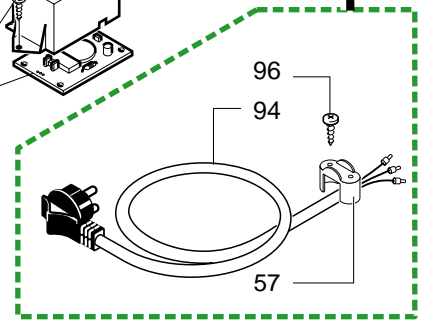

Pos	Artikel-Nr.	Beschreibung	Pos	Artikel-Nr.	Beschreibung
1	9161.438	Sechskantmutter zu Heißwasserroh	48	0301.828.00F	
2	9161.058.150	Abdeckung Dampfrohr MA, RO	49	11008586	Raccord 90°
3	9161.055.710	Verbrennungsschutz dunkelgrau	50	227901103	Raccord 90°
4	9990.005.050	Milchschaumdüse ohne Hülse schwa	50	9161.297	
5	11004221	Dampfrohr kplt. d=1,5 glänzend	51	11008573	2-Wege El.-Magnetventil 1/8"IG,
6	129670202	BLECHSCHRAUBE ST 3,5X16-Z1-C VER	51	11008574	
7	9991.153	Mischrohr chrom zu Milchschaumdü	52	0314.820	Kabel mit Thermopille Heißwasser
8	11008569	El.-Magnetventil 2-Wege 15A 230V	53	9011.144	Sicherungsfeder Schlauch VI, RO
8	11008570		54	9161.441	
9	11008453	Raccord 90°	55	126838017	Halterung zu Sensor DLEH ED
10	140324461	O-Ring ORM 0060-20 EPDM	56	129932202	Schraube M5x20
11	11009006	Ventilkörper messing	57	9991.039	Zugentlastung
11	9161.293		58	140326662	O-Ring 0040-20 Silikon
12	140321461	O-Ring 2018 EPDM	59	140328059	O-Ring 2015 Silikon/Teflon
13	9161.057	Ventilspindel Heißw.-/Dampfventi	60	288582300	Temperatursensor MARO-RD
14	0347.017.710	Drehknopf HWD - Spindel dunkelgr	61	9979.A73	Teflonschlauch 4x2 kplt l=280mm
15	U109.014	Linsen-Blechs. 2,9x16 DIN 7981Ni	62	145951600	Isolationsscheibe D=16
16	NE05.013	Mikroschalter HWD - Ventil MA, R	63	282058855	
17	11009072		63	282058858	Durchlauferhitzer ED 230V
18	0312.011	Montagewinkel zu Heißw.-/Dampfve	64	U301.003	Sechskantmutter M3 DIN 934 inox
19	11000839	Verschlußwinkel Gerätetür Redesi	65	9161.435	Support zu Durchlauferhitzer ED
20	9161.415	Anschlußverschraubung Teflonschl	66	227876600	Teflonschlauch kplt. 2x4 l=300mm
21	9161.336.150		67	123453902	Mutter M5x0,8 selbstsichernd ver
21	9161.126.150	Abdeckung Netzeingangsplatine	68	9011.132	Ventilfeder MA,RO,Vi
22	189428200	Thermostat 175°C rückstellbar	69	11009013	
23	129573202		70	11009019	Ventilstift chrom + Dichtung Vit
24	9972.329	Silikonschlauch 7,5x9,3 l=2 m	70	9019.A01	
25	126838117	Thermostathalterfeder DLE-M5000	72	9161.434	Ventilzapfen MA-RD
26	126765317	Ventilfeder	73	NM01.035	O-Ring ORM 0090-20 SILICON
27	11009018	Ventilstift L=15,1 messing	74	9011.099	Ventilöffner MA, RO, VI
27	9019.A04	Ventilstift	75	NM01.057	O-Ring ORM 0050-20 SILICON
28	U110.013		76	U140.004	Blechschrabe 3 x 12
29	128310404	Fächerscheibe A4,3 DIN 6798 verz	77	U302.007	
30	129823802		78	U208.009	Fächerscheibe A8,4 DIN 6798 brün
31	147756562	Abdeckung zu Klemmfeder	79	149185850	Pumpenhalterung Typ EATON sz.
32	227876200		80	140321961	O-Ring 2031 EPDM
33	9010.143.00A	Rohrheizkörper RODI-Plus RD (Sch	81	229452100	Ausgleichs- u. Überdruckventil k
33	9010.143.00F		82	12000131	Ulka-Pumpe EX5 120V
34	0334.001	Montageplatte Rohrheizkörper ROP	82	12000132	Pumpe Ulka EP5/S GW 220V-50/60HZ
35	11004424		82	12000140	Pumpe Ulka EX 5 230V/50HZ
36	9019.A72	Temperatursensor Rohrheizkörper	83	9972.022	Schlauch ø5x8 L=2m Silikon
36	9019.A73		84	9161.018	Abdeckung Sensor
37	9979.B28	Teflonschlauch 2x4 kplt. l=200mm	86	286473300	"Kit Turbine VDE ""M"" mit Senso
38	227875100	Teflonschlauch 2x4 kplt. l=275mm	87	0347.817	Stecker kplt. 3-polig zu Turbine
39	9161.418	Anschlußverschraubung Wassereinl	87	0348.808	
40	0334.822	Kabel mit Thermosicherung 216°	88	0327.035.150	Montageplatte für Entstörfilter
40	0334.823		89	144650300	Wasserfilter 952 D=8
41	9979.B29	Teflonschlauch kplt. l=280mm	90	147620400	Gerätefuß selbstklebend sz.
42	U043.012		91	0301.056.150	Montageteil Pumpe/Netzeingang
43	9979.B43	Teflonschlauch kplt. 4x2, l=280	91	0335.008.150	
44	U046.003	Schraube 3,5x48x28 TORX	92	0301.055.150	Deckel zu Netzkabelstauraum
45	9979.B47	Teflonschlauch kplt. l=320 mm	93	0301.A12.00A	NServicefilter + Abdeckung MA,
46	NE09.006	Thermostat 170°C RO, MA	94	NE01.114	
47	9011.187	Thermostathalterfeder	94	NE01.115	
94	NE01.116