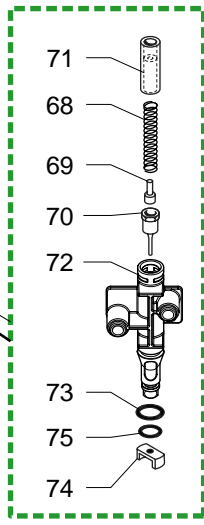

Pos	Artikel-Nr.	Beschreibung	Pos	Artikel-Nr.	Beschreibung
1	9161.438	Sechskantmutter zu Heißwasserroh	48	0301.828.00F	
2	9161.058.150	Abdeckung Dampfrohr MA, RO	49	11008586	Raccord 90°
3	9161.055.710	Verbrennungsschutz dunkelgrau	50	227901103	Raccord 90°
4	9990.005.050	Milchschaumdüse ohne Hülse schwa	50	9161.297	
5	11004221	Dampfrohr kplt. d=1,5 glänzend	51	11008573	2-Wege El.-Magnetventil 1/8"IG,
6	129670202	BLECHSCHRAUBE ST 3,5X16-Z1-C VER	51	11008574	
7	9991.153	Mischrohr chrom zu Milchschaumdü	52	0314.820	Kabel mit Thermopille Heißwasser
8	11008569	El.-Magnetventil 2-Wege 15A 230V	53	9011.144	Sicherungsfeder Schlauch VI, RO
8	11008570		54	9161.441	
9	11008453	Raccord 90°	55	126838017	Halterung zu Sensor DLEH ED
10	140324461	O-Ring ORM 0060-20 EPDM	56	129932202	Schraube M5x20
11	11009006	Ventilkörper messing	57	9991.039	Zugentlastung
11	9161.293		58	140326662	O-Ring 0040-20 Silikon
12	140321461	O-Ring 2018 EPDM	59	140328059	O-Ring 2015 Silikon/Teflon
13	9161.057	Ventilspindel Heißw.-/Dampfventi	60	288582300	Temperatursensor MARO-RD
14	0347.017.710	Drehknopf HWD - Spindel dunkelgr	61	9979.A73	Teflonschlauch 4x2 kplt l=280mm
15	U109.014	Linsen-Blechs. 2,9x16 DIN 7981Ni	62	145951600	Isolationsscheibe D=16
16	NE05.013	Mikroschalter HWD - Ventil MA, R	63	282058855	
17	11009072		63	282058858	Durchlauferhitzer ED 230V
18	0312.011	Montagewinkel zu Heißw.-/Dampfve	64	U301.003	Sechskantmutter M3 DIN 934 inox
19	11000839	Verschlußwinkel Gerätetür Redesi	65	9161.435	Support zu Durchlauferhitzer ED
20	9161.415	Anschlußverschraubung Teflonschl	66	227876600	Teflonschlauch kplt. 2x4 l=300mm
21	9161.336.150		67	123453902	Mutter M5x0,8 selbstsichernd ver
21	9161.126.150	Abdeckung Netzeingangsplatine	68	9011.132	Ventilfeder MA,RO,Vi
22	189428200	Thermostat 175°C rückstellbar	69	11009013	
23	129573202		70	11009019	Ventilstift chrom + Dichtung Vit
24	9972.329	Silikonschlauch 7,5x9,3 l=2 m	70	9019.A01	
25	126838117	Thermostathalterfeder DLE-M5000	72	9161.434	Ventilzapfen MA-RD
26	126765317	Ventilfeder	73	NM01.035	O-Ring ORM 0090-20 SILICON
27	11009018	Ventilstift L=15,1 messing	74	9011.099	Ventilöffner MA, RO, VI
27	9019.A04	Ventilstift	75	NM01.057	O-Ring ORM 0050-20 SILICON
28	U110.013		76	U140.004	Blechschrabe 3 x 12
29	128310404	Fächerscheibe A4,3 DIN 6798 verz	77	U302.007	
30	129823802		78	U208.009	Fächerscheibe A8,4 DIN 6798 brün
31	147756562	Abdeckung zu Klemmfeder	79	149185850	Pumpenhalterung Typ EATON sz.
32	227876200		80	140321961	O-Ring 2031 EPDM
33	9010.143.00A	Rohrheizkörper RODI-Plus RD (Sch	81	229452100	Ausgleichs- u. Überdruckventil k
33	9010.143.00F		82	12000131	Ulka-Pumpe EX5 120V
34	0334.001	Montageplatte Rohrheizkörper ROP	82	12000132	Pumpe Ulka EP5/S GW 220V-50/60HZ
35	11004424		82	12000140	Pumpe Ulka EX 5 230V/50HZ
36	9019.A72	Temperatursensor Rohrheizkörper	83	9972.022	Schlauch ø5x8 L=2m Silikon
36	9019.A73		84	9161.018	Abdeckung Sensor
37	9979.B28	Teflonschlauch 2x4 kplt. l=200mm	86	286473300	"Kit Turbine VDE ""M"" mit Senso
38	227875100	Teflonschlauch 2x4 kplt. l=275mm	87	0347.817	Stecker kplt. 3-polig zu Turbine
39	9161.418	Anschlußverschraubung Wassereinl	87	0348.808	
40	0334.822	Kabel mit Thermosicherung 216°	88	0327.035.150	Montageplatte für Entstörfilter
40	0334.823		89	144650300	Wasserfilter 952 D=8
41	9979.B29	Teflonschlauch kplt. l=280mm	90	147620400	Gerätefuß selbstklebend sz.
42	U043.012		91	0301.056.150	Montageteil Pumpe/Netzeingang
43	9979.B43	Teflonschlauch kplt. 4x2, l=280	91	0335.008.150	
44	U046.003	Schraube 3,5x48x28 TORX	92	0301.055.150	Deckel zu Netzkabelstauraum
45	9979.B47	Teflonschlauch kplt. l=320 mm	93	0301.A12.00A	NServicefilter + Abdeckung MA,
46	NE09.006	Thermostat 170°C RO, MA	94	NE01.114	
47	9011.187	Thermostathalterfeder	94	NE01.115	
94	NE01.116