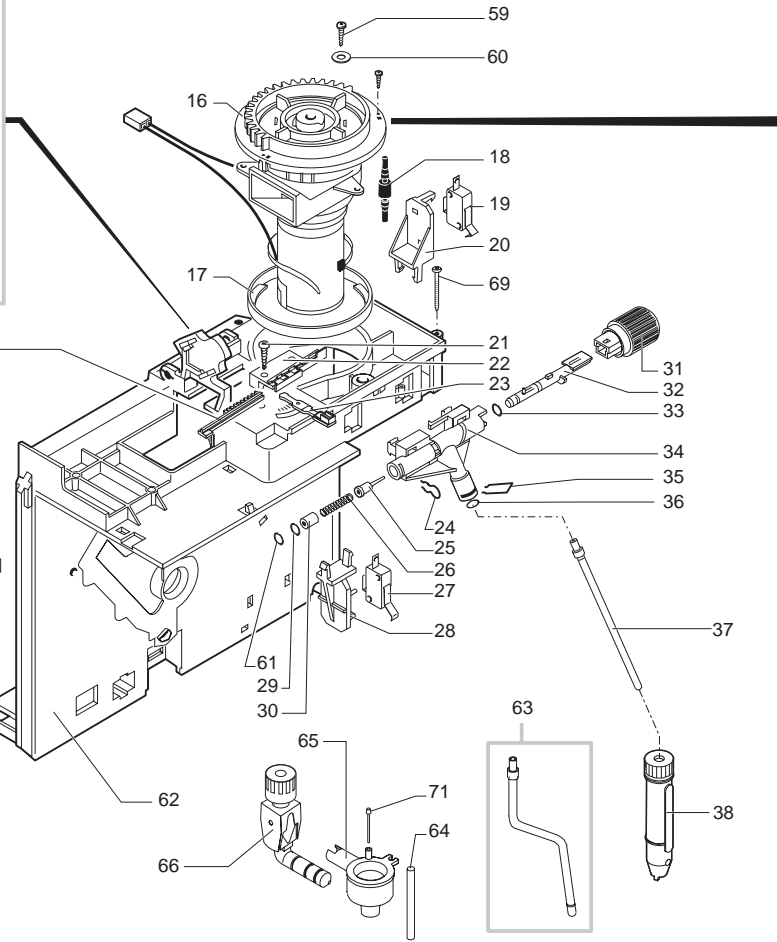

Pos	Artikel-Nr.	Beschreibung	Pos	Artikel-Nr.	Beschreibung
1	283770755		51	140360200	Filzring
1	9129.A23.00A	MagnServicespule Dosierer 230V	52	146570950	Verstellring
2	126764818	Feder zu Elektromagnet	53	128610421	Kugel ø 3,2mm Einstellring Mahlgr
3	U701.003	Sicherungsring ø7 elastisch	54	126770117	Feder Einstellring ø 3,2 MA,RO,V
4	9161.041	Eisenkern 9x40 DosierMagnService	55	149186350	
5	9161.074.150	Klappe Dosierer MA, RO, PR	56	140230400	Mitnehmer Gummi
6	9161.076.150	Verschlußbolzen Dosierer MA	57	283542600	Stecker 2-P+Kabel- Mahlwerksmoto
7	186701200		57	283544900	Stecker 2-p.+Kab. zu Mahlwerksmo
8	149185959		58	286851855	
9	148700559		58	286851858	MAHLWERKSMOTOR 230V
10	U140.004	Blechschaube 3 x 12	60	U207.004	
11	9161.048	Feder Dosierklappe MA, VI	61	140328161	O-Ring ø3,85x1,9 VI EPDM
12	148740450		62	9161.249.150	Montagewinkel Kunststoff grau
13	186724100	Mikroschalter Sudschublade, Trop	63	229380908	HWD - Rohr gebogen CG, VI
14	9161.202.150	Schwinge Sudladenmikro VI	64	149360400	Silikonschlauch 3,5x6 Meterware
15	9161.221	Feder VI	65	222520350	
16	286883755		66	227910750	Anschluß für Milchaufschäumer 90
16	286883758	Mahlwerkmotor kplt. Incanto, Eas	67	11004181	Brühgruppe kplt. schwarz CG, VI
17	9141.052	Verstärkungsring Mahlwerkmotor V	68	0311.023.150	Verlängerung Kaffeerauslaufrohr V
18	9991.103	Schwingungsdämpfer VI	69	129661502	Linsen-Blechschr, 3x38 DIN 7505
19	NE05.043	Mikroschalter HWD, Sudlade VI	70	289202800	Thermoschutz kplt. 100°C
20	9161.207.150	Montagewinkel zu Microschalter	71	148870150	Regulierstift Cappuccinatore, sz
21	129660902	Blechschaube St 3,5x12-Z1 verzi			
21	129670202	BLECHSCHRAUBE ST 3,5X16-Z1-C VER			
22	147571850	Halterung Dosiermengenregulierun			
23	9161.122.150	Hebel zur Dosiermengenregulierun			
24	9011.144	Sicherungsfeder Schlauch VI, RO			
25	227660103	Ventilstift chrom + Dichtung Vit			
26	126765317	Ventilfeder			
27	186723600	Mikroschalter mit Fahne			
28	9161.208.150	Montagewinkel zu Microschalter			
29	140328059	O-Ring 2015 Silikon/Teflon			
30	9991.112	Büchse VI			
31	227720753	Drehknopf HWD - Spindel STA anth			
32	9161.205	Ventilspindel Kunststoff			
33	140328561	O-Ring 4,48x1,9 Termoil EPDM			
34	9161.204.G	Ventilkörper Kunststoff			
35	126764018	Haltefeder Dampfrohr			
36	140324461	O-Ring ORM 0060-20 EPDM			
37	9011.149	HWD - Rohr VI			
37	229381608	HWD-Rohr L= 66,5mm			
38	227430600	Milchschaumdüse chrom			
38	147430150	Milchschaumdüse schwarz			
39	129511803	Linsen-Blechs. 2,9x6,5 DIN 7981			
40	148650250	Einstellring Mahlgrad VI			
41	149186150	Mahlringaufnahme			
43	129931002	Torx-Schraube 3,5x48 lh brün.			
44	142844550	Mahlringabdeckung			
45	147470763	Mahlschnecke MA, RO, VI			
46	U201.002	Beilagscheibe ø10x16x0,2 DIN 988			
47	128610521	Kugel ø5,5mm für Rutschkupplung			
48	126765517	Feder Rutschkupplung MA, RO, VI			
49	226473500	Kit Mahlring + Mahlkegel			
50	149188750	Support unten mit Metalleinsatz