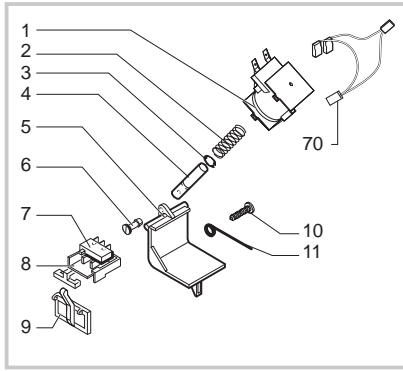

Pos	Artikel-Nr.	Beschreibung	Pos	Artikel-Nr.	Beschreibung
1	283770755		51	140360200	Filzring
1	9129.A23.00A	MagnServicespule Dosierer 230V	52	146570950	Verstellring
2	126764818	Feder zu Elektromagnet	53	128610421	Kugel ø 3,2mm Einstellring Mahlgr
3	U701.003	Sicherungsring ø7 elastisch	54	126770117	Feder Einstellring ø 3,2 MA,RO,V
4	9161.041	Eisenkern 9x40 DosierMagnService	55	149186350	
5	9161.074.150	Klappe Dosierer MA, RO, PR	56	140230400	Mitnehmer Gummi
6	9161.076.150	Verschlußbolzen Dosierer MA	57	283542600	Stecker 2-P+Kabel- Mahlwerksmoto
7	186701200		57	283544900	Stecker 2-p.+Kab. zu Mahlwerksmo
8	149185959		58	286851855	
9	148700559		58	286851858	MAHLWERKSMOTOR 230V
10	U140.004	Blechschaube 3 x 12	60	U207.004	
11	9161.048	Feder Dosierklappe MA, VI	61	140328161	O-Ring ø3,85x1,9 VI EPDM
12	148740450		62	9161.249.150	Montagewinkel Kunststoff grau
13	186724100	Mikroschalter Sudschublade, Trop	63	229380908	HWD - Rohr gebogen CG, VI
14	9161.202.150	Schwinge Sudladenmikro VI	64	149360400	Silikonschlauch 3,5x6 Meterware
15	9161.221	Feder VI	65	222520350	
16	286883755		66	227910750	Anschluß für Milchaufschäumer 90
16	286883758	Mahlwerkmotor kplt. Incanto, Eas	67	11004181	Brühgruppe kplt. schwarz CG, VI
17	9141.052	Verstärkungsring Mahlwerkmotor V	68	0311.023.150	Verlängerung Kaffeerauslaufrohr V
18	9991.103	Schwingungsdämpfer VI	69	129661502	Linsen-Blechschr, 3x38 DIN 7505
19	NE05.043	Mikroschalter HWD, Sudlade VI	70	289202800	Thermoschutz kplt. 100°C
20	9161.207.150	Montagewinkel zu Microschalter	71	148870150	Regulierstift Cappuccinatore, sz
21	129660902	Blechschaube St 3,5x12-Z1 verzi			
21	129670202	BLECHSCHRAUBE ST 3,5X16-Z1-C VER			
22	147571850	Halterung Dosiermengenregulierun			
23	9161.122.150	Hebel zur Dosiermengenregulierun			
24	9011.144	Sicherungsfeder Schlauch VI, RO			
25	227660103	Ventilstift chrom + Dichtung Vit			
26	126765317	Ventilfeder			
27	186723600	Mikroschalter mit Fahne			
28	9161.208.150	Montagewinkel zu Microschalter			
29	140328059	O-Ring 2015 Silikon/Teflon			
30	9991.112	Büchse VI			
31	227720753	Drehknopf HWD - Spindel STA anth			
32	9161.205	Ventilspindel Kunststoff			
33	140328561	O-Ring 4,48x1,9 Termoil EPDM			
34	9161.204.G	Ventilkörper Kunststoff			
35	126764018	Haltefeder Dampfrohr			
36	140324461	O-Ring ORM 0060-20 EPDM			
37	9011.149	HWD - Rohr VI			
37	229381608	HWD-Rohr L= 66,5mm			
38	227430600	Milchschaumdüse chrom			
38	147430150	Milchschaumdüse schwarz			
39	129511803	Linsen-Blechs. 2,9x6,5 DIN 7981			
40	148650250	Einstellring Mahlgrad VI			
41	149186150	Mahlringaufnahme			
43	129931002	Torx-Schraube 3,5x48 lh brün.			
44	142844550	Mahlringabdeckung			
45	147470763	Mahlschnecke MA, RO, VI			
46	U201.002	Beilagscheibe ø10x16x0,2 DIN 988			
47	128610521	Kugel ø5,5mm für Rutschkupplung			
48	126765517	Feder Rutschkupplung MA, RO, VI			
49	226473500	Kit Mahlring + Mahlkegel			
50	149188750	Support unten mit Metalleinsatz