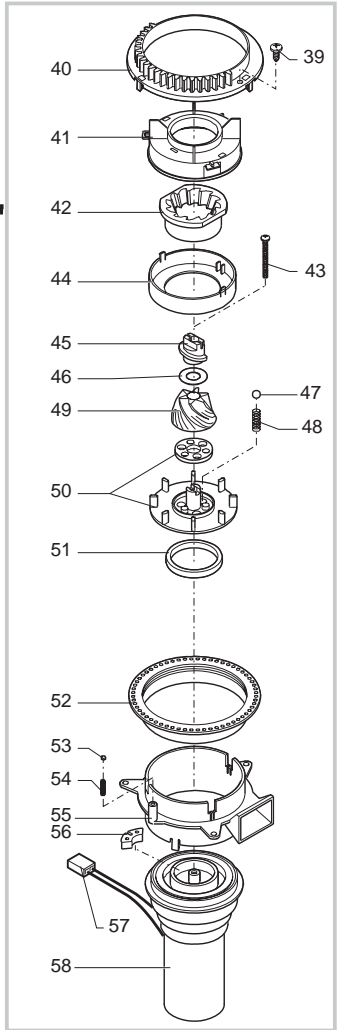

Pos	Artikel-Nr.	Beschreibung	Pos	Artikel-Nr.	Beschreibung
1	283770755		51	140360200	Filzring
1	9129.A23.00A	MagnServicespule Dosierer 230V	52	146570950	Verstellring
2	126764818	Feder zu Elektromagnet	53	128610421	Kugel ø 3,2mm Einstellring Mahlgr
3	U701.003	Sicherungsring ø7 elastisch	54	126770117	Feder Einstellring ø 3,2 MA,RO,V
4	9161.041	Eisenkern 9x40 DosierMagnService	55	149186350	
5	9161.074.150	Klappe Dosierer MA, RO, PR	56	140230400	Mitnehmer Gummi
6	9161.076.150	Verschlußbolzen Dosierer MA	57	283542600	Stecker 2-P+Kabel- Mahlwerksmoto
7	186701200		57	283544900	Stecker 2-p.+Kab. zu Mahlwerksmo
8	149185959		58	286851855	
9	148700559		58	286851858	MAHLWERKSMOTOR 230V
10	U140.004	Blechschaube 3 x 12	60	U207.004	
11	9161.048	Feder Dosierklappe MA, VI	61	140328161	O-Ring ø3,85x1,9 VI EPDM
12	148740450		62	9161.249.150	Montagewinkel Kunststoff grau
13	186724100	Mikroschalter Sudschublade, Trop	63	229380908	HWD - Rohr gebogen CG, VI
14	9161.202.150	Schwinge Sudladenmikro VI	64	149360400	Silikonschlauch 3,5x6 Meterware
15	9161.221	Feder VI	65	222520350	
16	286883755		66	227910750	Anschluß für Milchaufschäumer 90
16	286883758	Mahlwerkmotor kplt. Incanto, Eas	67	11004181	Brühgruppe kplt. schwarz CG, VI
17	9141.052	Verstärkungsring Mahlwerkmotor V	68	0311.023.150	Verlängerung Kaffeerauslaufrohr V
18	9991.103	Schwingungsdämpfer VI	69	129661502	Linsen-Blechschr, 3x38 DIN 7505
19	NE05.043	Mikroschalter HWD, Sudlade VI	70	289202800	Thermoschutz kplt. 100°C
20	9161.207.150	Montagewinkel zu Microschalter	71	148870150	Regulierstift Cappuccinatore, sz
21	129660902	Blechschaube St 3,5x12-Z1 verzi			
21	129670202	BLECHSCHRAUBE ST 3,5X16-Z1-C VER			
22	147571850	Halterung Dosiermengenregulierun			
23	9161.122.150	Hebel zur Dosiermengenregulierun			
24	9011.144	Sicherungsfeder Schlauch VI, RO			
25	227660103	Ventilstift chrom + Dichtung Vit			
26	126765317	Ventilfeder			
27	186723600	Mikroschalter mit Fahne			
28	9161.208.150	Montagewinkel zu Microschalter			
29	140328059	O-Ring 2015 Silikon/Teflon			
30	9991.112	Büchse VI			
31	227720753	Drehknopf HWD - Spindel STA anth			
32	9161.205	Ventilspindel Kunststoff			
33	140328561	O-Ring 4,48x1,9 Termoil EPDM			
34	9161.204.G	Ventilkörper Kunststoff			
35	126764018	Haltefeder Dampfrohr			
36	140324461	O-Ring ORM 0060-20 EPDM			
37	9011.149	HWD - Rohr VI			
37	229381608	HWD-Rohr L= 66,5mm			
38	227430600	Milchschaumdüse chrom			
38	147430150	Milchschaumdüse schwarz			
39	129511803	Linsen-Blechs. 2,9x6,5 DIN 7981			
40	148650250	Einstellring Mahlgrad VI			
41	149186150	Mahlringaufnahme			
43	129931002	Torx-Schraube 3,5x48 lh brün.			
44	142844550	Mahlringabdeckung			
45	147470763	Mahlschnecke MA, RO, VI			
46	U201.002	Beilagscheibe ø10x16x0,2 DIN 988			
47	128610521	Kugel ø5,5mm für Rutschkupplung			
48	126765517	Feder Rutschkupplung MA, RO, VI			
49	226473500	Kit Mahlring + Mahlkegel			
50	149188750	Support unten mit Metalleinsatz