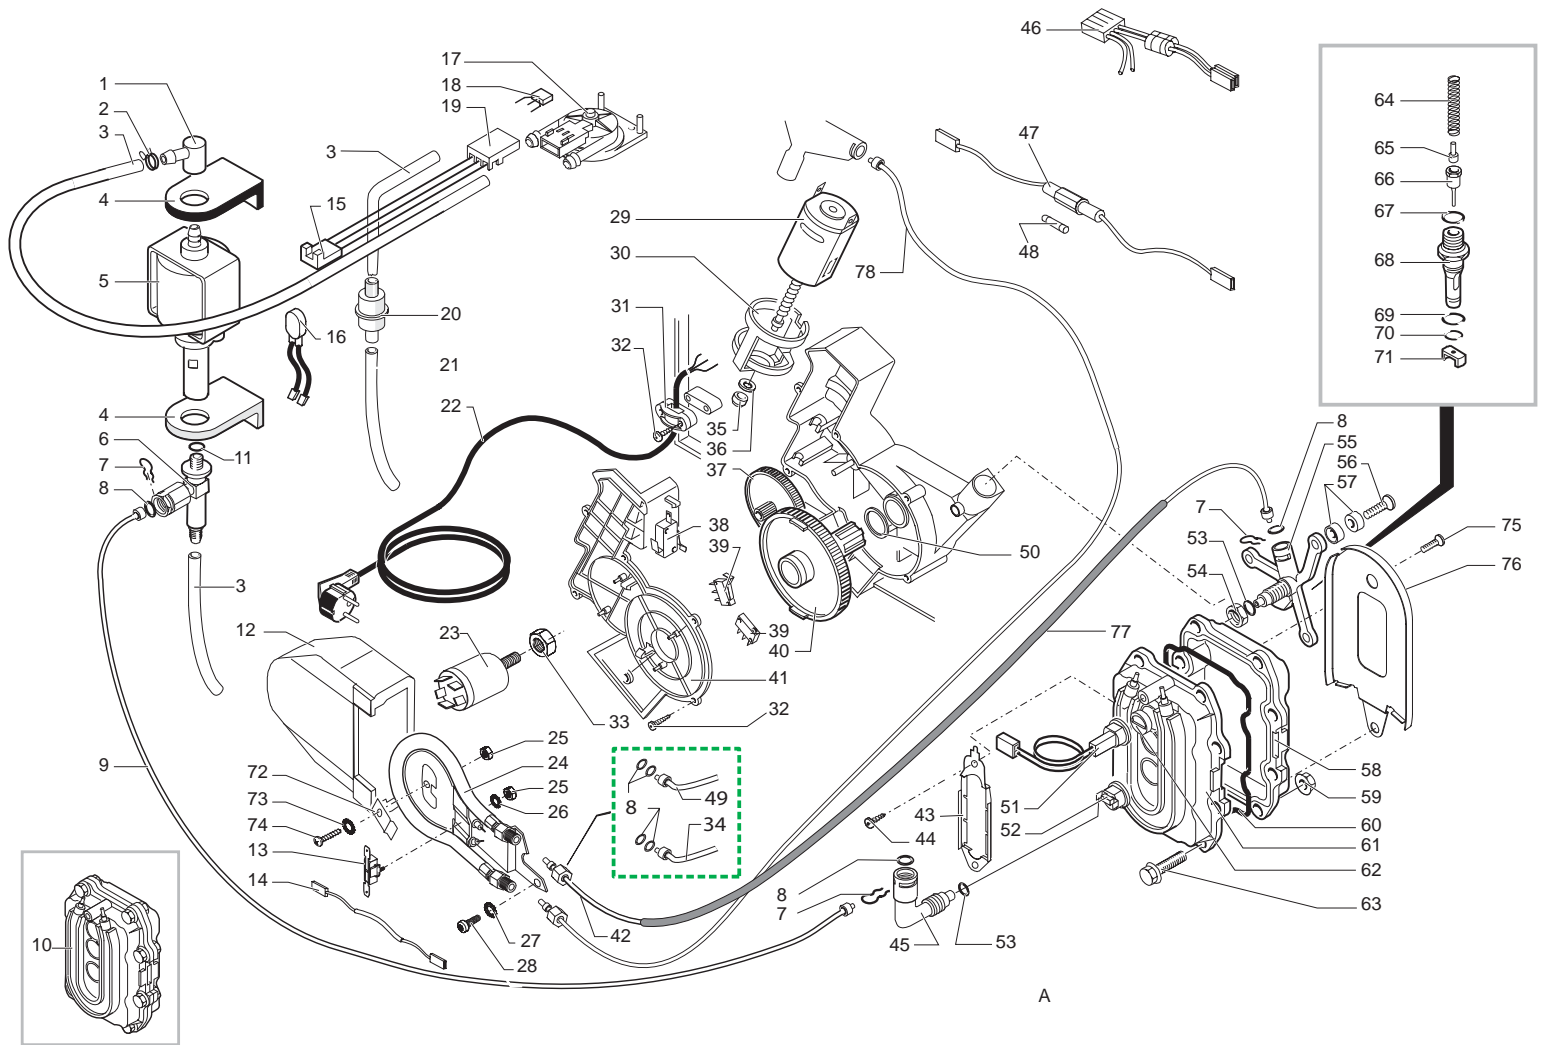

Pos	Artikel-Nr.	Beschreibung	Pos	Artikel-Nr.	Beschreibung
1	222820108	Gehäuseoberteil Trevi Automatica	36	229631288	Schublade Restwasser chrom
1	222820143	Gehäuseoberteil Trevi Automatica	37	147756600	Spritzwasserschutz Elektronik VI
1	222838841	Gehäuseabdeckung, silber bedr. V	38	127390100	Reinigungspinsel
1	222839641	Gehäuseabdeckung silber La Cucin	39	0311.017.050	Halterung Elektronik VI
2	0701.031.150	Ventilkappe grau	40	U140.004	Blechschraube 3 x 12
3	145842900	Lippendichtung GACO DIM 14	41	286474358	Steuerplatine 230V Cafe Crema
4	129535721	Senkkopfschraube 3,5 x 9,5	41	181554355	
5	0311.008.380	Wassertankdeckel schwarzmet. VIE	41	181567455	
5	0311.008.580	Wassertankdeckel silber	41	181567458	Steuerplatine Vienna Version V2.
5	0311.008.730.A	Wassertankdeckel dunkelblau	42	9161.220	Feder Tasten VI
6	0701.014.150		43	0324.002.380	Taste Kaffeezubereitung CG anthr
7	0312.022	Dichtungsscheibe zu Ventil	43	0324.002.580	Taste Kaffeezubereitung STA silb
8	U143.007	Schraube 2,9x19 MA, RO TORX	44	186076255	
9	222693880	Wassertank kplt.	44	NE03.029	Schalter Ein/Aus
10	140324362	O-Ring 0060-30 Silicon schwarz	45	147755280	Fingerschutz zu Bohnenbehälter
11	126764718		46	0324.003.380	Taste Ein/Aus Cafe Crema anthraz
12	147660562	Ventil Wasserbehälter MA, RO, VI	46	0324.003.580	Taste Ein/Aus STA silber
13	0311.A03.110.A	Gehäuse Trevi Automatica anthraz	47	224882808	Tastaturgehäuse anthrazit, bedr.
13	0311.A03.580	Gehäuse m.Magnet silber	47	224882841	Tastaturgehäuse,silber Vdl Schne
13	0311.A03.730.A	Gehäuse m. Magnet dunkelblau	47	224882843	Tastaturgehäuse dunkelblau, bedr
14	0311.004.110.A	Schublade Kaffeesud STA anthrazi	48	0311.016.380	Drehknopf Tassenfüllmenge VI, CG
14	0311.004.580	Schublade Kaffeesud silber	48	0311.016.580	Drehknopf Tassenfüllmenge STA si
14	0311.004.730.A	Schublade Kaffeesud STA dunkelbl	49	175895400	Verpackungsschutz oben Trevi Aut
15	9991.105	MagnService ø9mm VI	50	175894000	Verpackungsschutz unten VI, STA
16	0311.020	Verschlussbügel Fronttür	51	178505000	Verkaufskarton Vienna-Reihe
17	147622850	Gerätefuß VI	51	178505300	
18	228960608	"Türe Schrifzug ""Spidem Trevi"	51	178512200	Verkaufskarton Spidem Trevi
18	228960841		52	165936500	Bedienungsanleitung Vienna rapid
18	228961486	"Türe Schrifzug ""Spidem Excl	53	224640200	Wasserfilter Wassertank
18	228961586	Fronttür chrom bedr. Vienna Excl	54	140328461	O-Ring 0019-10 Wasserfilter im T
18	228963686		55	U140.009	Spax-Schraube 3x16 DIN 7505B ver
19	145894700	Einrastbuchse für Drehteller			
20	147715659	Einstellknopf Dosiermenge			
21	142713680	Bohnenbehälter mit Dosiereinst.			
21	142713780				
22	129517103	Linsen-Blechs. 3,5x38 DIN 7981 N			
23	129660902	Blechschrabe St 3,5x12-Z1 verzi			
24	0311.022.380	Kaffeeauslaufoberteil schwarzmet			
25	0311.011.380	Kaffeeauslaufunterteil schwarzme			
26	0311.012.380	Kaffeeauslaufblende schwarzmet.			
27	147622150				
28	220380159	Drehteller mit Füßchen grau			
29	0311.009.380	Deckel Bohnenbehälter VI anthraz			
29	0311.009.580	Deckel Bohnenbehälter STA silber			
29	0311.009.730.A	Deckel Bohnenbehälter dunkelblau			
30	9141.051.490	Einstellknopf Mahlfeinheit grau			
31	U109.029	Linsen-Blechs. 3,5x32 DIN 7981 N			
32	9161.270	Dichtung zu Bohnenbehälter			
33	146001850	Zahnrad schwarz Dosiermenge			
34	146000850	Zahnrad Mahlgradeinstellung VI			
35	0311.010.380	Abtropfgitter schwarzmetallic			
35	0311.010.580	Abtropfgitter silber			
36	0311.005.380	Schublade Restwasser VI anthrazi			
36	0311.005.580	Schublade Restwasser Cafe Grande			