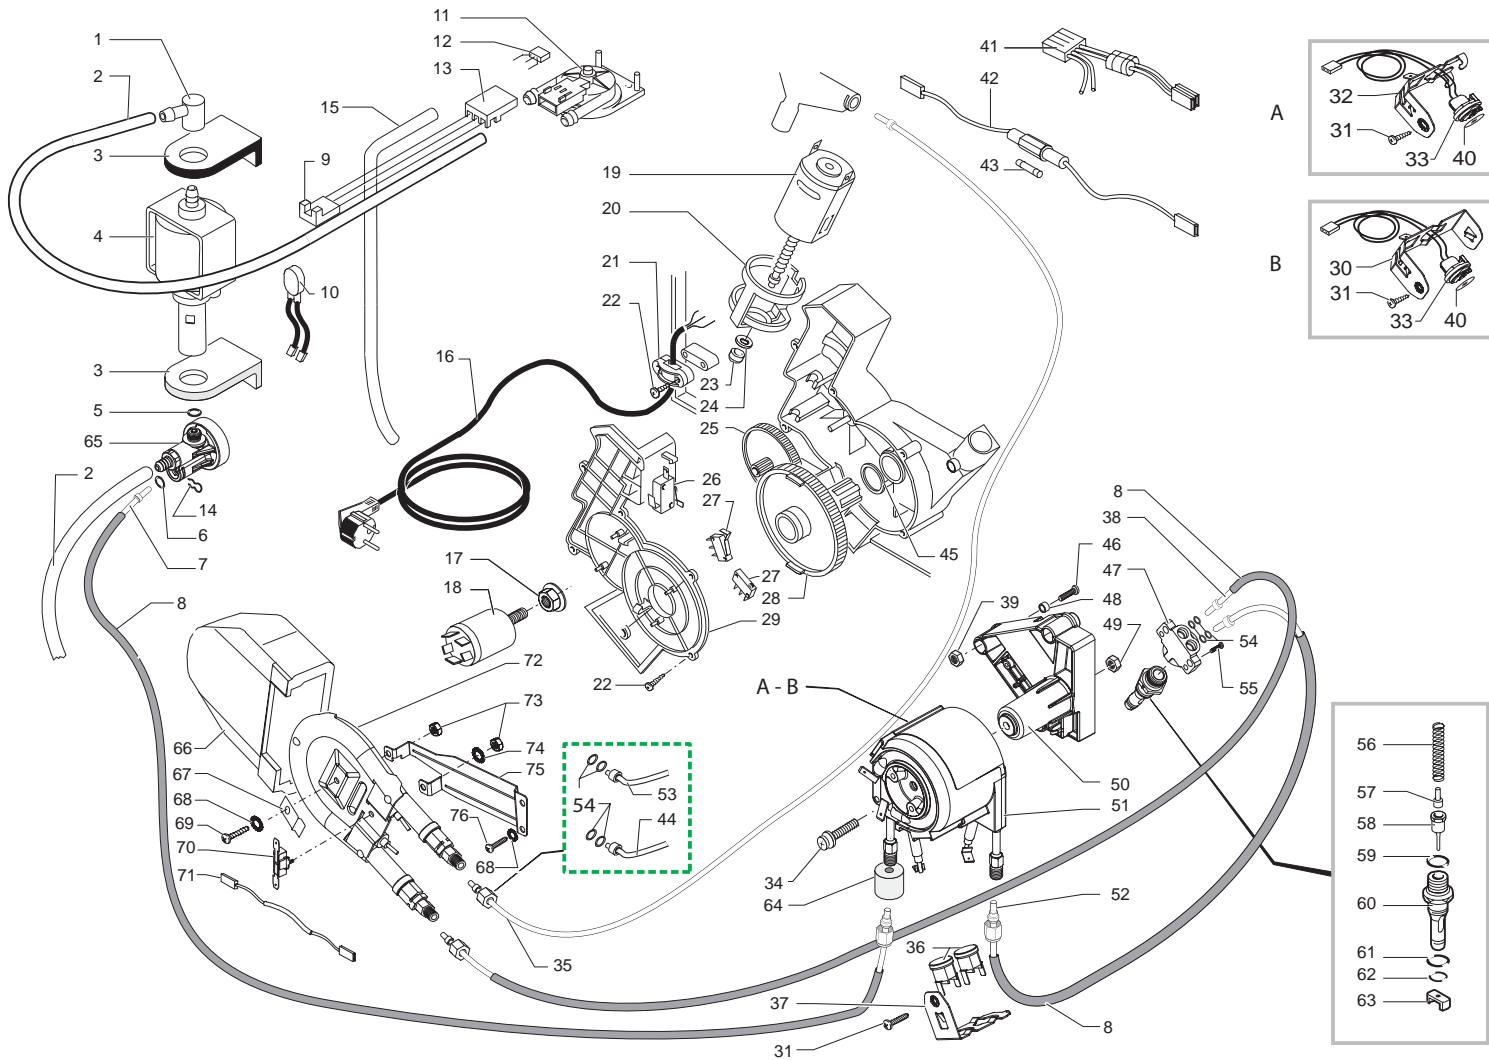

A

Pos	Artikel-Nr.	Beschreibung	Pos	Artikel-Nr.	Beschreibung
1	147920150	Pumpenanschlußwinkel 90° weiß Ku	42	227875300	Teflonschlauch 2x4 kplt. l=275mm
2	184320200	Schlauchklemme Pumpenwinkel	43	126836517	Thermostathaltfeder
3	149360200	Siliconschlauch 5x8 Meterware	44	129575403	Linsenschraube M5x10 DIN 7500 Ni
4	149185850	Pumpenhalterung Typ EATON sz.	45	127914020	"Raccord 90° 1/8" GAS, Messing"
5	12000131	Ulka-Pumpe EX5 120V	47	183003662	Verkabelung mit Feinsicherung 23
5	12000140	Pumpe Ulka EX 5 230V/50HZ	47	183361062	Verkabelung+Feinsicherung 230V
6	229451300	Überdruckventil Ulka-Pumpe	48	184950200	Feinsicherung 5X20 6,3A,träge
7	9011.144	Sicherungsfeder Schlauch VI, RO	48	327002200	Feinsicherung 5x20 6,3A träge 25
8	140328059	O-Ring 2015 Silikon/Teflon	49	227872500	Teflonschlauch 4x2 kplt l=530mm
9	227871900	Teflonschlauch 4x2 kplt. l=250mm	50	9161.132	Dichtring
10	286472855		51	286471555	
10	286472858		51	286472255	
10	286473055		51	286472258	Temperatursensor, 230V
10	286473058	Thermoblock eloxiert kplt.	52	189428200	Thermostat 175°C rückstellbar
11	140321961	O-Ring 2031 EPDM	53	140321462	O-Ring 2018 Silikon
12	147755100	Isolierung Rohrheizkörper	54	123390420	"Mutter 1/8" H=4,5mm SA, VE, PR
13	189428300	Thermostat 175° SV	55	9011.126	Support zu Thermoblock
14	183440800	Kabel mit Thermosicherung 229°	56	U044.017	
14	183441062		57	9161.206	Distanzstück VI
15	283542200	Kabel 3-polig WMM	59	123270102	Mutter M6 mit Ansatzflansch
16	289201000	Kabel+Thermopille 100° komplett	60	9011.129	
16	0311.807	Kabel mit Thermopille 100°C JP13	62	11004424	
17	286473300	"Kit Turbine VDE ""M"" mit Senso	63	U046.004	Sechskantschr. M6x26 DIN 6921 ve
19	9161.018	Abdeckung Sensor	64	9011.132	Ventilfeder MA,RO,Vi
20	144650300	Wasserfilter 952 D=8	65	227480203	Bolzen zu Kolben L=20,9 MA, RO,
21	JS01.022	Siliconschlauch 5x10 TX1 meterwa	66	227660103	Ventilstift chrom + Dichtung Vit
22	183910450	Netzkabel sz. mit Schukostecker	67	140320462	O-Ring 0080-20 Silicon
22	183922060		68	9011.100	Auslaufstutzen Kunststoff MA, RO
22	183940250		69	NM01.035	O-Ring ORM 0090-20 SILICON
22	183970250		70	NM01.057	O-Ring ORM 0050-20 SILICON
23	184651100	NServicezfilter	71	9011.099	Ventilöffner MA, RO, VI
23	184651500	NServicezfilter Cristallo 16AF.N	72	127535319	Thermostat-Halteplättchen
24	286474655		73	128310404	Fächerscheibe A4,3 DIN 6798 verz
24	286474658	Durchlauferhitzer kplt. Dampf 23	74	129823802	
24	288140455		75	129740103	Schraube f.Schutzabdeckung Therm
24	288140458	Durchlauferhitzer Dampf Smart 23	76	129024602	Schutzabdeckung zu Thermoblock
25	U302.003	Mutter M4 UNI 5587	77	149361200	Siliconschlauch 7,5x9,3 schwarz
26	128420102		78	227875700	Teflonschlauch kplt. l=530mm
27	128310504	Fächerscheibe A5,3 DIN 6798 brün	100	289434800	Turbine mit Sensor kplt.
28	129575902	Linsenschraube M5x16 DIN 7985 ve			
29	286891454				
29	286891458	Motor zu Getriebe, kplt. 230V			
30	9121.044	Schwingungsdämpfer MA, RO			
31	148600600	Zugentlastung weiß			
32	129670202	BLECHSCHRAUBE ST 3,5X16-Z1-C VER			
33	123453602	Mutter M8 mit Ansatzflansch			
34	227872600	Teflonschlauch 4x2 kplt l=275mm			
35	9121.046	Sinterlager			
36	148380200	Beilagscheibe ø5,5 VI Bakelith			
37	9121.042	Zahnrad Z 12/90 für Magic+Mdl			
38	NE05.042	Mikroschalter Brühgruppe VI			
39	NE05.038	Mikroschalter Sudschublade/GServ			
40	9121.068.150	Zahnrad z=108 grau			
41	9161.200.920	Deckel zu Getriebegehäuse transp			