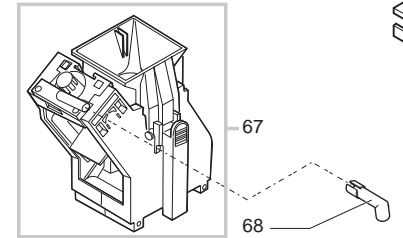

Pos	Artikel-Nr.	Beschreibung	Pos	Artikel-Nr.	Beschreibung
1	283770755		51	140360200	Filzring
1	9129.A23.00A	MagnServicespule Dosierer 230V	52	146570950	Verstellring
2	126764818	Feder zu Elektromagnet	53	128610421	Kugel ø 3,2mm Einstellring Mahlgr
3	U701.003	Sicherungsring ø7 elastisch	54	126770117	Feder Einstellring ø 3,2 MA,RO,V
4	9161.041	Eisenkern 9x40 DosierMagnService	55	149186350	
5	9161.074.150	Klappe Dosierer MA, RO, PR	56	140230400	Mitnehmer Gummi
6	9161.076.150	Verschlußbolzen Dosierer MA	57	283542600	Stecker 2-P+Kabel- Mahlwerksmoto
7	186701200		57	283544900	Stecker 2-p.+Kab. zu Mahlwerksmo
8	149185959		58	286851855	
9	148700559		58	286851858	MAHLWERKSMOTOR 230V
10	U140.004	Blechschaube 3 x 12	60	U207.004	
11	9161.048	Feder Dosierklappe MA, VI	61	140328161	O-Ring ø3,85x1,9 VI EPDM
12	148740450		62	9161.249.150	Montagewinkel Kunststoff grau
13	186724100	Mikroschalter Sudschublade, Trop	63	229380908	HWD - Rohr gebogen CG, VI
14	9161.202.150	Schwinge Sudladenmikro VI	64	149360400	Silikonschlauch 3,5x6 Meterware
15	9161.221	Feder VI	65	222520350	
16	286883755		66	227910750	Anschluß für Milchaufschäumer 90
16	286883758	Mahlwerkmotor kplt. Incanto, Eas	67	11004181	Brühgruppe kplt. schwarz CG, VI
17	9141.052	Verstärkungsring Mahlwerkmotor V	68	0311.023.150	Verlängerung Kaffeerauslaufrohr V
18	9991.103	Schwingungsdämpfer VI	69	129661502	Linsen-Blechschr, 3x38 DIN 7505
19	NE05.043	Mikroschalter HWD, Sudlade VI	70	289202800	Thermoschutz kplt. 100°C
20	9161.207.150	Montagewinkel zu Microschalter	71	148870150	Regulierstift Cappuccinatore, sz
21	129660902	Blechschaube St 3,5x12-Z1 verzi			
21	129670202	BLECHSCHRAUBE ST 3,5X16-Z1-C VER			
22	147571850	Halterung Dosiermengenregulierun			
23	9161.122.150	Hebel zur Dosiermengenregulierun			
24	9011.144	Sicherungsfeder Schlauch VI, RO			
25	227660103	Ventilstift chrom + Dichtung Vit			
26	126765317	Ventilfeder			
27	186723600	Mikroschalter mit Fahne			
28	9161.208.150	Montagewinkel zu Microschalter			
29	140328059	O-Ring 2015 Silikon/Teflon			
30	9991.112	Büchse VI			
31	227720753	Drehknopf HWD - Spindel STA anth			
32	9161.205	Ventilspindel Kunststoff			
33	140328561	O-Ring 4,48x1,9 Termoil EPDM			
34	9161.204.G	Ventilkörper Kunststoff			
35	126764018	Haltefeder Dampfrohr			
36	140324461	O-Ring ORM 0060-20 EPDM			
37	9011.149	HWD - Rohr VI			
37	229381608	HWD-Rohr L= 66,5mm			
38	227430600	Milchschaumdüse chrom			
38	147430150	Milchschaumdüse schwarz			
39	129511803	Linsen-Blechs. 2,9x6,5 DIN 7981			
40	148650250	Einstellring Mahlgrad VI			
41	149186150	Mahlringaufnahme			
43	129931002	Torx-Schraube 3,5x48 lh brün.			
44	142844550	Mahlringabdeckung			
45	147470763	Mahlschnecke MA, RO, VI			
46	U201.002	Beilagscheibe ø10x16x0,2 DIN 988			
47	128610521	Kugel ø5,5mm für Rutschkupplung			
48	126765517	Feder Rutschkupplung MA, RO, VI			
49	226473500	Kit Mahlring + Mahlkegel			
50	149188750	Support unten mit Metalleinsatz