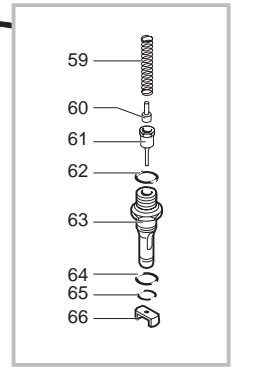

E74019**SUP018C, SUP018M**

Pos	Artikel-Nr.	Beschreibung	Pos	Artikel-Nr.	Beschreibung
44	0311.016.380	Drehknopf Tassenfüllmenge VI, CG			
44	0311.016.580	Drehknopf Tassenfüllmenge STA si			
44	0311.016.620	Drehknopf Tassenfüllmenge hellgr			
44	0311.016.740	Drehknopf Tassenfüllmenge Vienna			
45	142660259	Schlüssel Brühgruppe MA, RO, VI			
46	127390100	Reinigungspinsel			
47	175895400	Verpackungsschutz oben Trevi Aut			
48	175894000	Verpackungsschutz unten VI, STA			
49	178500700				
49	178502400	Verkaufskarton Trevi Automatica			
49	178503300				
49	178505000	Verkaufskarton Vienna-Reihe			
49	178512200	Verkaufskarton Spidem Trevi			
50	165934300	Bedienungsanleitung Viennadl/Tre			
51	147755280	Fingerschutz zu Bohnenbehälter			
52	147715659	Einstellknopf Dosiermenge			
53	146001850	Zahnrad schwarz Dosiermenge			
54	224640200	Wasserfilter Wassertank			
55	140328461	O-Ring 0019-10 Wasserfilter im T			
56	U140.009	Spax-Schraube 3x16 DIN 7505B ver			
57	228991741	Türe Trevi Automatica silber			
57	228991841				
57	228992186	Fronttür chrom bedruckt TREVI			
57	228992284				
57	228992290				
57	228992384				
57	228992390				
57	228992586				
57	228991620	Fronttür bedruckt VDL limelight			
57	228991641	Fronttür silber bedr. Vienna			
58	228991708				
58	228991720	Türe Trevi Automatica elfenbein			
58	228991721	Türe Trevi Automatica gelb			
58	228992686				
58	228993353	Fronttür sz-met. bedr. Saeco E2			
58	228994900	Fronttür lichtgrau,bedr.TreviChi			
58	228992486				
58	228991941				
58	228992141				