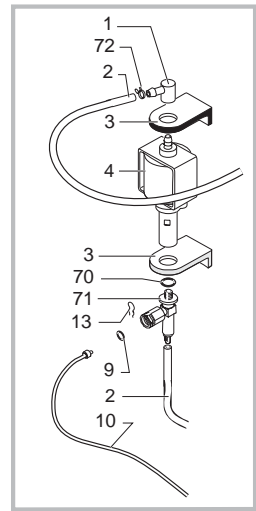

E74019**SUP018C, SUP018M**

Pos	Artikel-Nr.	Beschreibung	Pos	Artikel-Nr.	Beschreibung
44	0311.016.380	Drehknopf Tassenfüllmenge VI, CG			
44	0311.016.580	Drehknopf Tassenfüllmenge STA si			
44	0311.016.620	Drehknopf Tassenfüllmenge hellgr			
44	0311.016.740	Drehknopf Tassenfüllmenge Vienna			
45	142660259	Schlüssel Brühgruppe MA, RO, VI			
46	127390100	Reinigungspinsel			
47	175895400	Verpackungsschutz oben Trevi Aut			
48	175894000	Verpackungsschutz unten VI, STA			
49	178500700				
49	178502400	Verkaufskarton Trevi Automatica			
49	178503300				
49	178505000	Verkaufskarton Vienna-Reihe			
49	178512200	Verkaufskarton Spidem Trevi			
50	165934300	Bedienungsanleitung Viennadl/Tre			
51	147755280	Fingerschutz zu Bohnenbehälter			
52	147715659	Einstellknopf Dosiermenge			
53	146001850	Zahnrad schwarz Dosiermenge			
54	224640200	Wasserfilter Wassertank			
55	140328461	O-Ring 0019-10 Wasserfilter im T			
56	U140.009	Spax-Schraube 3x16 DIN 7505B ver			
57	228991741	Türe Trevi Automatica silber			
57	228991841				
57	228992186	Fronttür chrom bedruckt TREVI			
57	228992284				
57	228992290				
57	228992384				
57	228992390				
57	228992586				
57	228991620	Fronttür bedruckt VDL limelight			
57	228991641	Fronttür silber bedr. Vienna			
58	228991708				
58	228991720	Türe Trevi Automatica elfenbein			
58	228991721	Türe Trevi Automatica gelb			
58	228992686				
58	228993353	Fronttür sz-met. bedr. Saeco E2			
58	228994900	Fronttür lichtgrau,bedr.TreviChi			
58	228992486				
58	228991941				
58	228992141				