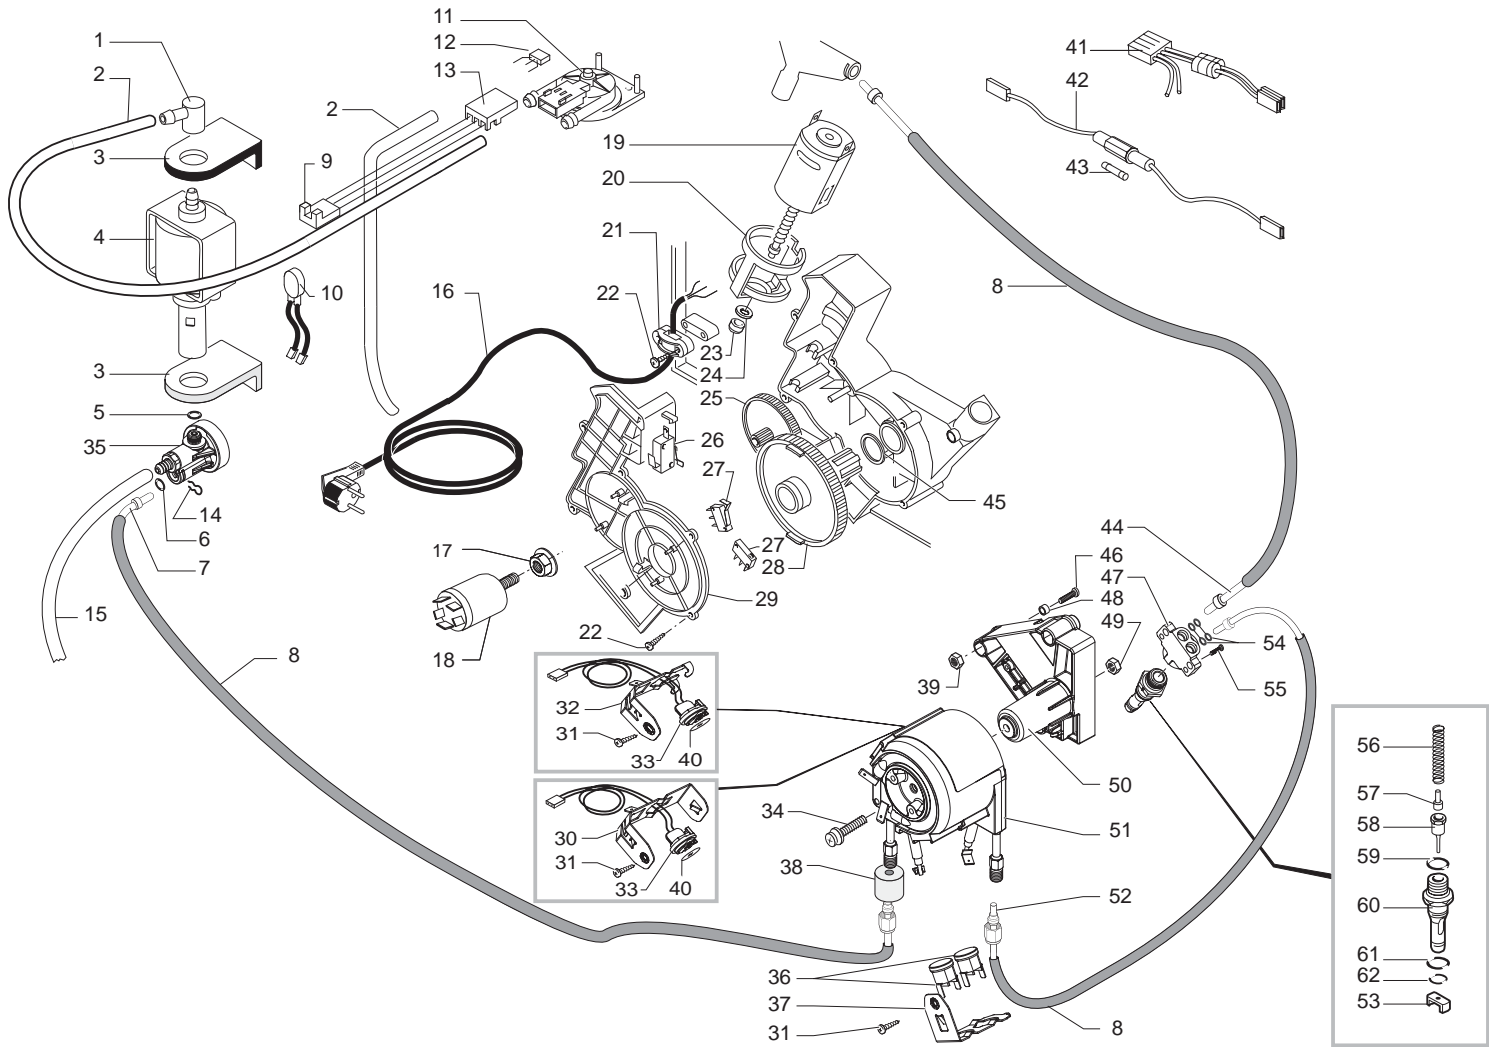

E74019

SUP018C, SUP018M

Pos	Artikel-Nr.	Beschreibung	Pos	Artikel-Nr.	Beschreibung
1	147920150	Pumpenanschlußwinkel 90° weiß Ku	45	9161.132	Dichtring
2	149360200	Siliconschlauch 5x8 Meterware	46	129932502	Schraube 5x30 Torx selbstschneid
3	149185850	Pumpenhalterung Typ EATON sz.	46	U044.020	
4	12000130		47	147922700	Raccord zu Support DLEH
4	12000131	Ulka-Pumpe EX5 120V	48	9161.206	Distanzstück VI
4	12000140	Pumpe Ulka EX 5 230V/50HZ	49	123453902	Mutter M5x0,8 selbstsichernd ver
5	140321961	O-Ring 2031 EPDM	50	149197900	Support zu Durchlauferhitzer ED
6	NM02.028	O-Ring 2015 EPDM	50	20000203	
7	227874900	Teflonschlauch 2x4 kplt. l=250mm	51	282058854	
8	149361200	Siliconschlauch 7,5x9,3 schwarz	51	282058855	
9	283542200	Kabel 3-polig WMM	51	282058858	Durchlauferhitzer ED 230V
10	289201000	Kabel+Thermopille 100° komplett	52	227876800	Teflonschlauch L =235mm
10	0311.807	Kabel mit Thermopille 100°C JP13	53	9011.099	Ventilöffner MA, RO, VI
11	286473300	"Kit Turbine VDE ""M"" mit Senso	54	140328059	O-Ring 2015 Silikon/Teflon
13	9161.018	Abdeckung Sensor	55	129910103	Schraube 3,5x15 HI-LO TC
14	9011.144	Sicherungsfeder Schlauch VI, RO	56	9011.132	Ventilfeder MA,RO,Vi
15	JS01.022	Siliconschlauch 5x10 TX1 meterwa	57	227480203	Bolzen zu Kolben L=20,9 MA, RO,
16	NE01.026		58	227660103	Ventilstift chrom + Dichtung Vit
16	183910450	Netzkabel sz. mit Schukostecker	59	140320459	O-Ring 0080-20 Silikon/Teflon
16	183922060		60	9011.100	Auslaufstutzen Kunststoff MA, RO
16	183930250	Netzkabel sz. mit Schukostecker	61	NM01.035	O-Ring ORM 0090-20 SILICON
16	183940250		62	NM01.057	O-Ring ORM 0050-20 SILICON
16	183950150		100	282132854	
16	183980550		100	282132855	
17	123453602	Mutter M8 mit Ansatzflansch	100	282132858	Heißwasserventil kplt.
18	184651100	NServicezfilter			
18	184651500	NServicezfilter Cristallo 16AF.N			
19	11003032	Motor zu Getriebe 230V			
20	9121.044	Schwingungsdämpfer MA, RO			
21	148600600	Zugentlastung weiß			
22	129670202	BLECHSCHRAUBE ST 3,5X16-Z1-C VER			
23	9121.046	Sinterlager			
24	148380200	Beilagscheibe ø5,5 VI Bakelith			
25	9121.042	Zahnrad Z 12/90 für Magic+Mdl			
26	NE05.042	Mikroschalter Brühgruppe VI			
27	NE05.038	Mikroschalter Sudschublade/GServ			
28	9121.068.150	Zahnrad z=108 grau			
29	9161.200.920	Deckel zu Getriebegehäuse transp			
30	126838017	Halterung zu Sensor DLEH ED			
31	129573202				
32	126838217	Halterung zu Sensor			
33	288582200	Temperatursensor kplt. M5000			
34	129932202	Schraube M5x20			
35	229452100	Ausgleichs- u. Überdruckventil k			
36	189428200	Thermostat 175°C rückstellbar			
37	126838117	Thermostathalterfeder DLE-M5000			
38	147756562	Abdeckung zu Klemmfeder			
39	U310.003	Mutter M5 selbstsichernd			
40	145951600	Isolationsscheibe D=16			
42	183003662	Verkabelung mit Feinsicherung 23			
42	183361062	Verkabelung+Feinsicherung 230V			
43	327002200	Feinsicherung 5x20 6,3A träge 25			
43	184950200	Feinsicherung 5X20 6,3A,träge			
44	11002649	Teflonschlauch 2x4 kplt. L= 480m