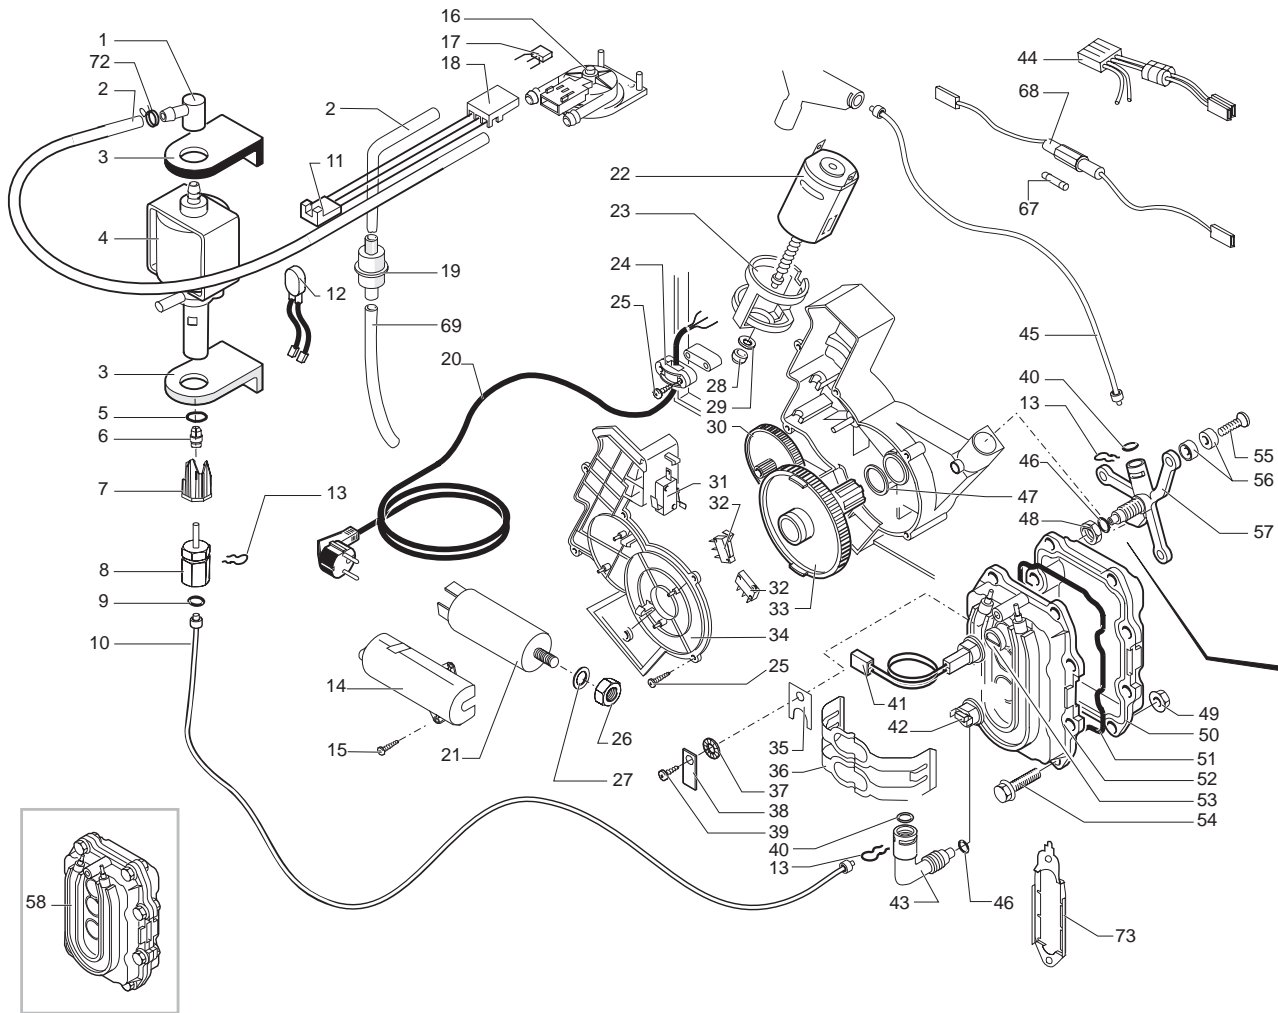

E74019**SUP018C, SUP018M**

Pos	Artikel-Nr.	Beschreibung	Pos	Artikel-Nr.	Beschreibung
1	147920150	Pumpenanschlußwinkel 90° weiß Ku	56	9161.206	Distanzstück VI
2	149360200	Siliconschlauch 5x8 Meterware	57	9011.126	Support zu Thermoblock
3	149185850	Pumpenhalterung Typ EATON sz.	58	286472858	
4	12000140	Pumpe Ulka EX 5 230V/50HZ	58	286473058	Thermoblock eloxiert kplt.
5	NE03.018		59	9011.132	Ventilfeder MA,RO,Vi
6	9071.075	Klemmhülse zu Teflonschlauch	60	227480203	Bolzen zu Kolben L=20,9 MA, RO,
7	9071.071	Fixierring für Schlauch d=6mm	61	227660103	Ventilstift chrom + Dichtung Vit
8	9071.097	Anschlußstück f. Schlauch d=4mm	62	140320462	O-Ring 0080-20 Silicon
9	NM02.028	O-Ring 2015 EPDM	63	9011.100	Auslaufstutzen Kunststoff MA, RO
10	227872100	Teflonschlauch 4x2 kplt l=235mm	64	NM01.035	O-Ring ORM 0090-20 SILICON
11	283542200	Kabel 3-polig WMM	65	NM01.057	O-Ring ORM 0050-20 SILICON
12	0311.807	Kabel mit Thermopille 100°C JP13	66	9011.099	Ventilöffner MA, RO, VI
13	9011.144	Sicherungsfeder Schlauch VI, RO	67	327002200	Feinsicherung 5x20 6,3A träge 25
14	142851100	Abdeckung zu Entstörfilter	68	183003662	Verkabelung mit Feinsicherung 23
15	129660902	Blechschaube St 3,5x12-Z1 verzi	69	JS01.022	Siliconschlauch 5x10 TX1 meterwa
16	286473300	"Kit Turbine VDE ""M"" mit Senso	70	140321961	O-Ring 2031 EPDM
18	9161.018	Abdeckung Sensor	71	229451300	Überdruckventil Ulka-Pumpe
19	144650300	Wasserfilter 952 D=8	72	184320200	Schlauchklemme Pumpenwinkel
20	183910450	Netzkabel sz. mit Schukostecker	73	126836517	Thermostathalterfeder
20	183930250	Netzkabel sz. mit Schukostecker	100	289434800	Turbine mit Sensor kplt.
20	183950150				
20	NE01.026				
21	184651100	NServicezfilter			
22	286891358	Motor zu Getriebe, kplt. 230V			
23	9121.044	Schwingungsdämpfer MA, RO			
24	148600600	Zugentlastung weiß			
25	129670202	BLECHSCHRAUBE ST 3,5X16-Z1-C VER			
26	123270202	Sechskantmutter M8 DIN 936 verzi			
27	128310802	Fächerscheibe A8,4 DIN 6798 verz			
28	9121.046	Sinterlager			
29	148380200	Beilagscheibe ø5,5 VI Bakelith			
30	9121.042	Zahnrad Z 12/90 für Magic+Mdl			
31	NE05.042	Mikroschalter Brühgruppe VI			
32	NE05.038	Mikroschalter Sudschubblade/GServ			
33	9121.068.150	Zahnrad z=108 grau			
34	9161.200.920	Deckel zu Getriebegehäuse transp			
35	126836402	Haltefelder VI			
36	9011.142	Feder Thermostathalterung VI			
37	128310504	Fächerscheibe A5,3 DIN 6798 brün			
38	186400600	Schutzleiteranschluß gerade f. M			
39	129575403	Linsenschraube M5x10 DIN 7500 Ni			
40	140328059	O-Ring 2015 Silikon/Teflon			
41	286472258	Temperatursensor, 230V			
42	189428200	Thermostat 175°C rückstellbar			
43	127914020	"Raccord 90° 1/8"" GAS, Messing"			
45	227872000	Teflonschlauch 4x2 kplt l=440 mm			
46	140321462	O-Ring 2018 Silikon			
47	9161.132	Dichtring			
48	123390420	"Mutter 1/8"" H=4,5mm SA, VE, PR			
49	123270102	Mutter M6 mit Ansatzflansch			
51	9011.129				
53	11004424				
54	U046.004	Sechskantschr. M6x26 DIN 6921 ve			
55	U044.017				