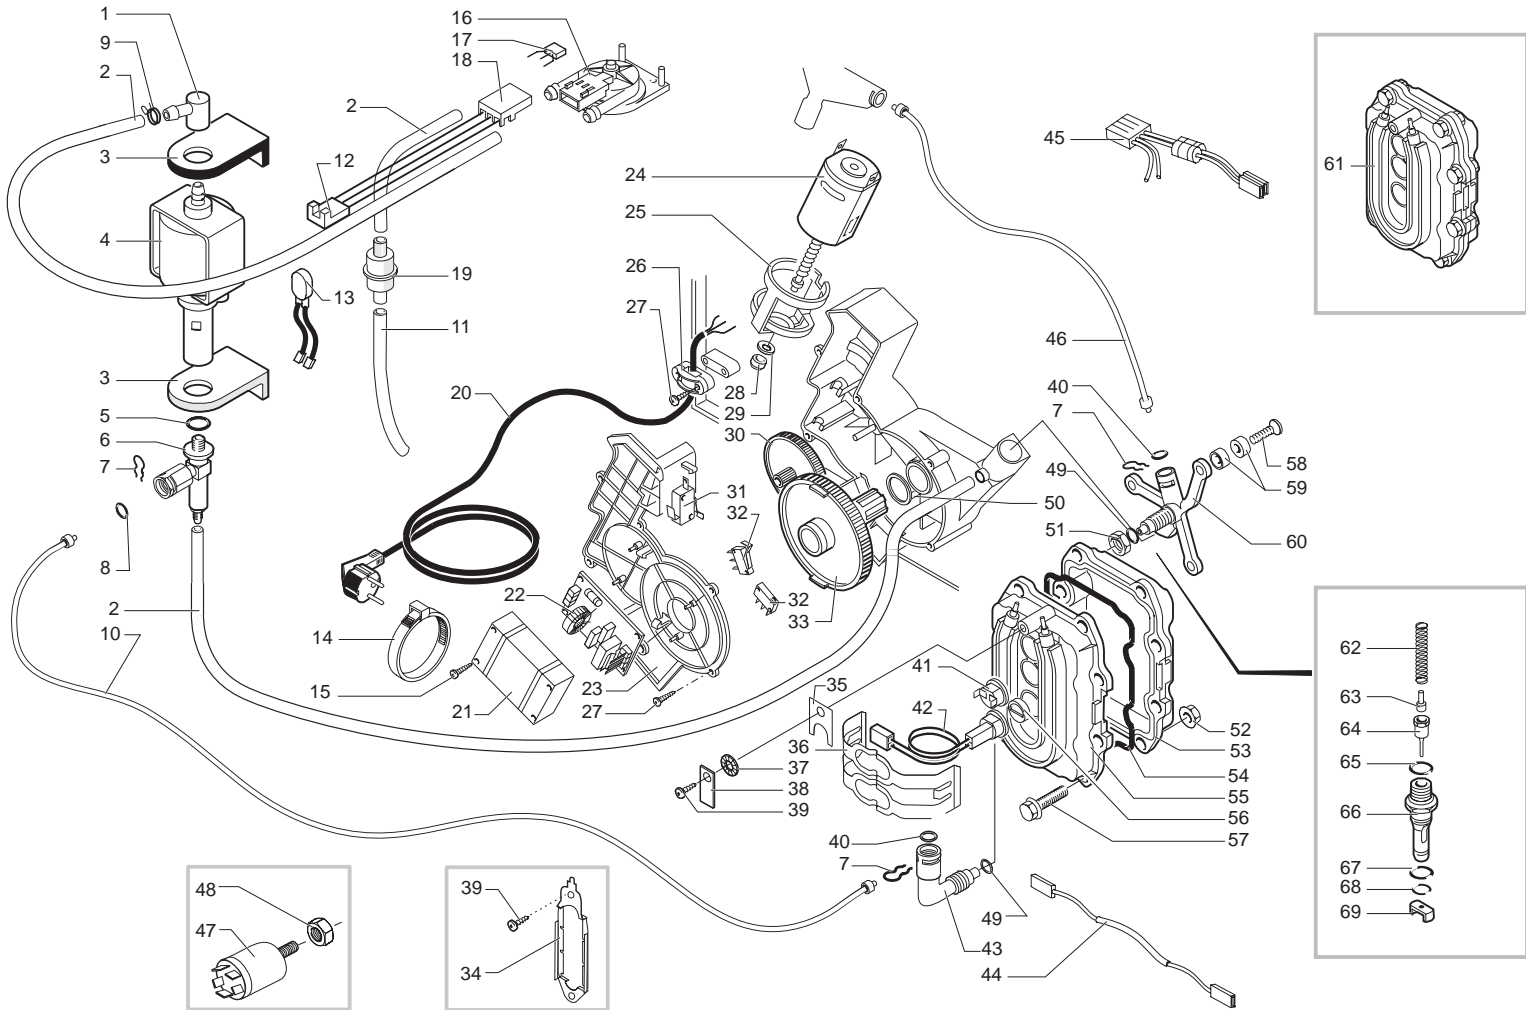

E74019**SUP018C, SUP018M**

Pos	Artikel-Nr.	Beschreibung	Pos	Artikel-Nr.	Beschreibung
1	147920150	Pumpenanschlußwinkel 90° weiß Ku	56	9161.206	Distanzstück VI
2	149360200	Siliconschlauch 5x8 Meterware	57	9011.126	Support zu Thermoblock
3	149185850	Pumpenhalterung Typ EATON sz.	58	286472858	
4	12000140	Pumpe Ulka EX 5 230V/50HZ	58	286473058	Thermoblock eloxiert kplt.
5	NE03.018		59	9011.132	Ventilfeder MA,RO,Vi
6	9071.075	Klemmhülse zu Teflonschlauch	60	227480203	Bolzen zu Kolben L=20,9 MA, RO,
7	9071.071	Fixierring für Schlauch d=6mm	61	227660103	Ventilstift chrom + Dichtung Vit
8	9071.097	Anschlußstück f. Schlauch d=4mm	62	140320462	O-Ring 0080-20 Silicon
9	NM02.028	O-Ring 2015 EPDM	63	9011.100	Auslaufstutzen Kunststoff MA, RO
10	227872100	Teflonschlauch 4x2 kplt l=235mm	64	NM01.035	O-Ring ORM 0090-20 SILICON
11	283542200	Kabel 3-polig WMM	65	NM01.057	O-Ring ORM 0050-20 SILICON
12	0311.807	Kabel mit Thermopille 100°C JP13	66	9011.099	Ventilöffner MA, RO, VI
13	9011.144	Sicherungsfeder Schlauch VI, RO	67	327002200	Feinsicherung 5x20 6,3A träge 25
14	142851100	Abdeckung zu Entstörfilter	68	183003662	Verkabelung mit Feinsicherung 23
15	129660902	Blechschaube St 3,5x12-Z1 verzi	69	JS01.022	Siliconschlauch 5x10 TX1 meterwa
16	286473300	"Kit Turbine VDE ""M"" mit Senso	70	140321961	O-Ring 2031 EPDM
18	9161.018	Abdeckung Sensor	71	229451300	Überdruckventil Ulka-Pumpe
19	144650300	Wasserfilter 952 D=8	72	184320200	Schlauchklemme Pumpenwinkel
20	183910450	Netzkabel sz. mit Schukostecker	73	126836517	Thermostathalterfeder
20	183930250	Netzkabel sz. mit Schukostecker	100	289434800	Turbine mit Sensor kplt.
20	183950150				
20	NE01.026				
21	184651100	NServicezfilter			
22	286891358	Motor zu Getriebe, kplt. 230V			
23	9121.044	Schwingungsdämpfer MA, RO			
24	148600600	Zugentlastung weiß			
25	129670202	BLECHSCHRAUBE ST 3,5X16-Z1-C VER			
26	123270202	Sechskantmutter M8 DIN 936 verzi			
27	128310802	Fächerscheibe A8,4 DIN 6798 verz			
28	9121.046	Sinterlager			
29	148380200	Beilagscheibe ø5,5 VI Bakelith			
30	9121.042	Zahnrad Z 12/90 für Magic+Mdl			
31	NE05.042	Mikroschalter Brühgruppe VI			
32	NE05.038	Mikroschalter Sudschubblade/GServ			
33	9121.068.150	Zahnrad z=108 grau			
34	9161.200.920	Deckel zu Getriebegehäuse transp			
35	126836402	Haltefelder VI			
36	9011.142	Feder Thermostathalterung VI			
37	128310504	Fächerscheibe A5,3 DIN 6798 brün			
38	186400600	Schutzleiteranschluß gerade f. M			
39	129575403	Linsenschraube M5x10 DIN 7500 Ni			
40	140328059	O-Ring 2015 Silikon/Teflon			
41	286472258	Temperatursensor, 230V			
42	189428200	Thermostat 175°C rückstellbar			
43	127914020	"Raccord 90° 1/8"" GAS, Messing"			
45	227872000	Teflonschlauch 4x2 kplt l=440 mm			
46	140321462	O-Ring 2018 Silikon			
47	9161.132	Dichtring			
48	123390420	"Mutter 1/8"" H=4,5mm SA, VE, PR			
49	123270102	Mutter M6 mit Ansatzflansch			
51	9011.129				
53	11004424				
54	U046.004	Sechskantschr. M6x26 DIN 6921 ve			
55	U044.017				