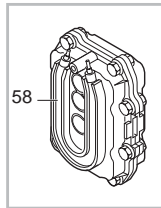

E74019**SUP018C, SUP018M**

Pos	Artikel-Nr.	Beschreibung	Pos	Artikel-Nr.	Beschreibung
44	0311.016.380	Drehknopf Tassenfüllmenge VI, CG			
44	0311.016.580	Drehknopf Tassenfüllmenge STA si			
44	0311.016.620	Drehknopf Tassenfüllmenge hellgr			
44	0311.016.740	Drehknopf Tassenfüllmenge Vienna			
45	142660259	Schlüssel Brühgruppe MA, RO, VI			
46	127390100	Reinigungspinsel			
47	175895400	Verpackungsschutz oben Trevi Aut			
48	175894000	Verpackungsschutz unten VI, STA			
49	178500700				
49	178502400	Verkaufskarton Trevi Automatica			
49	178503300				
49	178505000	Verkaufskarton Vienna-Reihe			
49	178512200	Verkaufskarton Spidem Trevi			
50	165934300	Bedienungsanleitung Viennadl/Tre			
51	147755280	Fingerschutz zu Bohnenbehälter			
52	147715659	Einstellknopf Dosiermenge			
53	146001850	Zahnrad schwarz Dosiermenge			
54	224640200	Wasserfilter Wassertank			
55	140328461	O-Ring 0019-10 Wasserfilter im T			
56	U140.009	Spax-Schraube 3x16 DIN 7505B ver			
57	228991741	Türe Trevi Automatica silber			
57	228991841				
57	228992186	Fronttür chrom bedruckt TREVI			
57	228992284				
57	228992290				
57	228992384				
57	228992390				
57	228992586				
57	228991620	Fronttür bedruckt VDL limelight			
57	228991641	Fronttür silber bedr. Vienna			
58	228991708				
58	228991720	Türe Trevi Automatica elfenbein			
58	228991721	Türe Trevi Automatica gelb			
58	228992686				
58	228993353	Fronttür sz-met. bedr. Saeco E2			
58	228994900	Fronttür lichtgrau,bedr.TreviChi			
58	228992486				
58	228991941				
58	228992141				