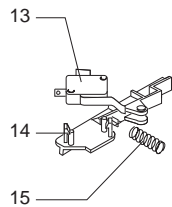

- 56 — Spring
- 57 — Pin
- 58 — Pin
- 59 — Spring
- 60 — Pin
- 54 — Spring
- 22 — Spring
- 38 — Pin

Pos	Artikel-Nr.	Beschreibung	Pos	Artikel-Nr.	Beschreibung
1	147920150	Pumpenanschlußwinkel 90° weiß Ku	45	9161.132	Dichtring
2	149360200	Siliconschlauch 5x8 Meterware	46	129932502	Schraube 5x30 Torx selbstschneid
3	149185850	Pumpenhalterung Typ EATON sz.	47	147922700	Raccord zu Support DLEH
4	12000131	Ulka-Pumpe EX5 120V	48	9161.206	Distanzstück VI
4	12000140	Pumpe Ulka EX 5 230V/50HZ	49	123453902	Mutter M5x0,8 selbstsichernd ver
4	12000182	Pumpe Ulka	50	149197900	Support zu Durchlauferhitzer ED
5	NM02.028	O-Ring 2015 EPDM	51	282058855	
6	140328059	O-Ring 2015 Silikon/Teflon	51	282058858	Durchlauferhitzer ED 230V
7	227874900	Teflonschlauch 2x4 kplt. l=250mm	52	227876800	Teflonschlauch L =235mm
8	149361200	Siliconschlauch 7,5x9,3 schwarz	53	147756562	Abdeckung zu Klemmfeder
9	283542200	Kabel 3-polig WMM	54	NM01.035	O-Ring ORM 0090-20 SILICON
10	289201000	Kabel+Thermopille 100° komplett	55	129910103	Schraube 3,5x15 HI-LO TC
10	0311.807	Kabel mit Thermopille 100°C JP13	56	9011.132	Ventilfeder MA,RO,VI
11	286473300	"Kit Turbine VDE ""M"" mit Senso	57	227480203	Bolzen zu Kolben L=20,9 MA, RO,
13	9161.018	Abdeckung Sensor	58	227660100	Ventilstift mit Dichtung Viton
14	9011.144	Sicherungsfeder Schlauch VI, RO	59	140320459	O-Ring 0080-20 Silikon/Teflon
15	JS01.022	Siliconschlauch 5x10 TX1 meterwa	60	9011.100	Auslaufstutzen Kunststoff MA, RO
16	11001845		100	282132855	
16	11002892		100	282132858	Heißwasserventil kplt.
16	183910450	Netzkabel sz. mit Schukostecker	100	289434800	Turbine mit Sensor kplt.
16	183922060				
16	183930250	Netzkabel sz. mit Schukostecker			
17	123453602	Mutter M8 mit Ansatzflansch			
18	184651100	NServicezfilter			
18	184651500	NServicezfilter Cristallo 16AF.N			
19	11003032	Motor zu Getriebe 230V			
20	9121.044	Schwingungsdämpfer MA, RO			
21	148600600	Zugentlastung weiß			
22	NM01.057	O-Ring ORM 0050-20 SILICON			
23	9121.046	Sinterlager			
24	148380200	Beilagscheibe ø5,5 VI Bakelith			
25	9121.042	Zahnrad Z 12/90 für Magic+Mdl			
26	NE05.042	Mikroschalter Brühgruppe VI			
27	NE05.038	Mikroschalter Sudschublade/GServ			
28	9121.068.150	Zahnrad z=108 grau			
29	9161.200.920	Deckel zu Getriebegehäuse transp			
30	184320200	Schlauchklemme Pumpenwinkel			
31	129573202				
32	129670202	BLECHSCHRAUBE ST 3,5X16-Z1-C VER			
33	288582200	Temperatursensor kplt. M5000			
33	288582300	Temperatursensor MARO-RD			
34	126838217	Halterung zu Sensor			
35	129932202	Schraube M5x20			
36	189428200	Thermostat 175°C rückstellbar			
36	189428600	Thermostat 175°			
37	126838117	Thermostathalterfeder DLE-M5000			
38	9011.099	Ventilöffner MA, RO, VI			
39	229452100	Ausgleichs- u. Überdruckventil k			
40	145951600	Isolationsscheibe D=16			
42	183003662	Verkabelung mit Feinsicherung 23			
42	183361062	Verkabelung+Feinsicherung 230V			
43	184950200	Feinsicherung 5X20 6,3A,träge			
43	NE13.008	Sicherung Glasrohr 250V 6,3A			
44	11002649	Teflonschlauch 2x4 kplt. L= 480m			