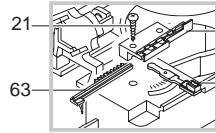

Pos	Artikel-Nr.	Beschreibung	Pos	Artikel-Nr.	Beschreibung
1	283770755		53	128610421	Kugel ø 3,2mm Einstellring Mahlg
1	9129.A23.00A	MagnServicespule Dosierer 230V	54	126770117	Feder Einstellring ø 3,2 MA,RO,V
2	126764818	Feder zu Elektromagnet	55	140230400	Mitnehmer Gummi
3	U701.003	Sicherungsring ø7 elastisch	56	149186350	
4	9161.041	Eisenkern 9x40 DosierMagnService	57	283542600	Stecker 2-P+Kabel- Mahlwerksmoto
5	9161.074.150	Klappe Dosierer MA, RO, PR	57	283544900	Stecker 2-p.+Kab. zu Mahlwerksmo
6	9161.076.150	Verschlußbolzen Dosierer MA	58	286851855	
7	NE05.017	Mikroschalter Dosierer MA, RO	58	286851858	MAHLWERKSMOTOR 230V
8	149185959		59	129670202	BLECHSCHRAUBE ST 3,5X16-Z1-C VER
9	148700559		60	U207.004	
10	U140.004	Blechschaube 3 x 12	61	140328161	O-Ring ø3,85x1,9 VI EPDM
11	9161.048	Feder Dosierklappe MA, VI	62	129354520	HWD-Rohr Villa
12	9161.249.150	Montagewinkel Kunststoff grau	63	148740450	
13	186724000	Mikroschalter	64	147571850	Halterung Dosiermengenregulierun
14	9161.202.150	Schwinge Sudladenmikro VI	65	129661502	Linsen-Blechschr. 3x38 DIN 7505
15	9161.221	Feder VI	66	11004181	Brühgruppe kplt. schwarz CG, VI
16	286883755		67	11006983	Kaffeeauslaufrohr, Vienna
16	286883758	Mahlwerkmotor kplt. Incanto, Eas	67	0311.023.150	Verlängerung Kaffeeauslaufrohr V
17	9141.052	Verstärkungsring Mahlwerkmotor V			
18	9991.103	Schwingungsdämpfer VI			
19	NE05.043	Mikroschalter HWD, Sudlade VI			
20	9161.207.150	Montagewinkel zu Microschalter			
21	129660902	Blechschaube St 3,5x12-Z1 verzi			
22	147571059	Montageplättchen VI			
23	9161.122.150	Hebel zur Dosiermengenregulierun			
24	9011.144	Sicherungsfeder Schlauch VI, RO			
25	11009019	Ventilstift chrom + Dichtung Vit			
26	126765317	Ventilfeder			
27	186723600	Mikroschalter mit Fahne			
28	9161.208.150	Montagewinkel zu Microschalter			
29	140328059	O-Ring 2015 Silikon/Teflon			
30	11009011	Fixierhülse zu Heißw./Dampfventi			
31	11003458	Drehknopf silber HWD - Spindel V			
31	11004606	Drehknopf schwarz HWD - Spindel			
32	9161.205	Ventilspindel Kunststoff			
33	140328561	O-Ring 4,48x1,9 Termoil EPDM			
34	9161.204.G	Ventilkörper Kunststoff			
35	126764018	Haltefeder Dampfrohr			
36	140324461	O-Ring ORM 0060-20 EPDM			
37	229380908	HWD - Rohr gebogen CG, VI			
38	147430150	Milchschaumdüse schwarz			
39	129511803	Linsen-Blechs. 2,9x6,5 DIN 7981			
40	148650250	Einstellring Mahlgrad VI			
41	149186150	Mahlringaufnahme			
43	129931002	Torx-Schraube 3,5x48 lh brün.			
44	142844550	Mahlringabdeckung			
45	147470763	Mahlschnecke MA, RO, VI			
46	U201.002	Beilagscheibe ø10x16x0,2 DIN 988			
47	128610521	Kugel ø5,5mm für Rutschkupplung			
48	126765517	Feder Rutschkupplung MA, RO, VI			
49	226473500	Kit Mahlring + Mahlkegel			
50	9141.028	Support zum Mahlwerk unten			
51	140360200	Filzring			
52	146570950	Verstellring