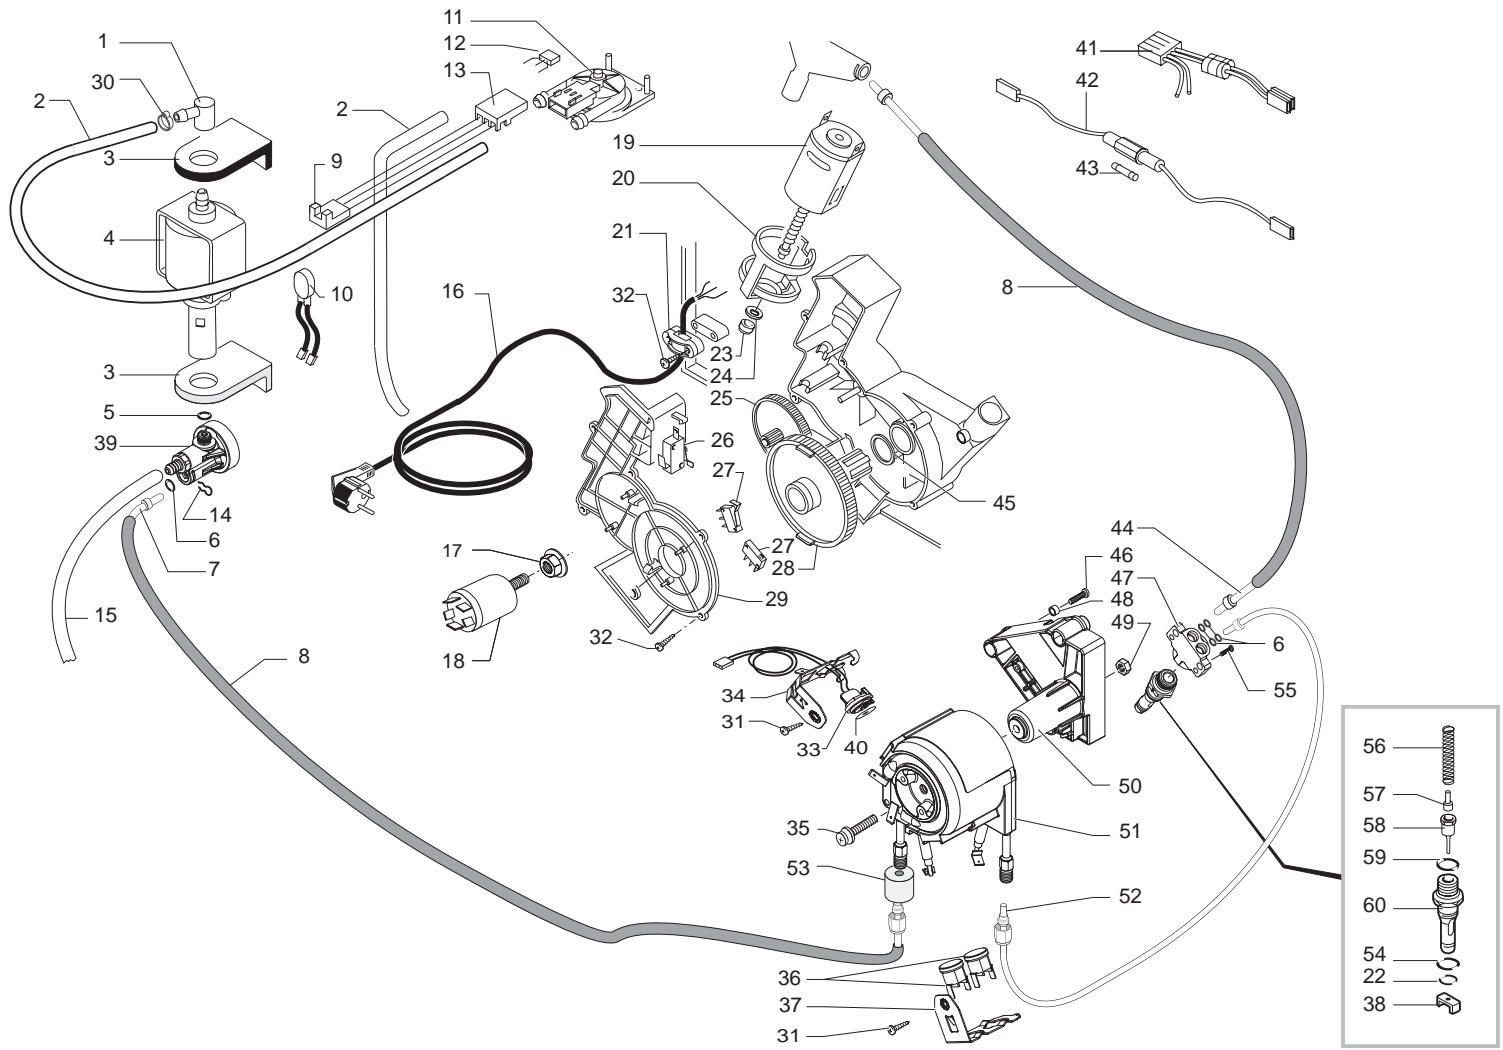

- 56 — Spring
- 57 — Pin
- 58 — Pin
- 59 — Spring
- 60 — Pin
- 54 — Spring
- 22 — Spring
- 38 — Pin

Pos	Artikel-Nr.	Beschreibung	Pos	Artikel-Nr.	Beschreibung
1	147920150	Pumpenanschlußwinkel 90° weiß Ku	45	9161.132	Dichtring
2	149360200	Siliconschlauch 5x8 Meterware	46	129932502	Schraube 5x30 Torx selbstschneid
3	149185850	Pumpenhalterung Typ EATON sz.	47	147922700	Raccord zu Support DLEH
4	12000131	Ulka-Pumpe EX5 120V	48	9161.206	Distanzstück VI
4	12000140	Pumpe Ulka EX 5 230V/50HZ	49	123453902	Mutter M5x0,8 selbstsichernd ver
4	12000182	Pumpe Ulka	50	149197900	Support zu Durchlauferhitzer ED
5	NM02.028	O-Ring 2015 EPDM	51	282058855	
6	140328059	O-Ring 2015 Silikon/Teflon	51	282058858	Durchlauferhitzer ED 230V
7	227874900	Teflonschlauch 2x4 kplt. l=250mm	52	227876800	Teflonschlauch L =235mm
8	149361200	Siliconschlauch 7,5x9,3 schwarz	53	147756562	Abdeckung zu Klemmfeder
9	283542200	Kabel 3-polig WMM	54	NM01.035	O-Ring ORM 0090-20 SILICON
10	289201000	Kabel+Thermopille 100° komplett	55	129910103	Schraube 3,5x15 HI-LO TC
10	0311.807	Kabel mit Thermopille 100°C JP13	56	9011.132	Ventilfeder MA,RO,VI
11	286473300	"Kit Turbine VDE ""M"" mit Senso	57	227480203	Bolzen zu Kolben L=20,9 MA, RO,
13	9161.018	Abdeckung Sensor	58	227660100	Ventilstift mit Dichtung Viton
14	9011.144	Sicherungsfeder Schlauch VI, RO	59	140320459	O-Ring 0080-20 Silikon/Teflon
15	JS01.022	Siliconschlauch 5x10 TX1 meterwa	60	9011.100	Auslaufstutzen Kunststoff MA, RO
16	11001845		100	282132855	
16	11002892		100	282132858	Heißwasserventil kplt.
16	183910450	Netzkabel sz. mit Schukostecker	100	289434800	Turbine mit Sensor kplt.
16	183922060				
16	183930250	Netzkabel sz. mit Schukostecker			
17	123453602	Mutter M8 mit Ansatzflansch			
18	184651100	NServicezfilter			
18	184651500	NServicezfilter Cristallo 16AF.N			
19	11003032	Motor zu Getriebe 230V			
20	9121.044	Schwingungsdämpfer MA, RO			
21	148600600	Zugentlastung weiß			
22	NM01.057	O-Ring ORM 0050-20 SILICON			
23	9121.046	Sinterlager			
24	148380200	Beilagscheibe ø5,5 VI Bakelith			
25	9121.042	Zahnrad Z 12/90 für Magic+Mdl			
26	NE05.042	Mikroschalter Brühgruppe VI			
27	NE05.038	Mikroschalter Sudschublade/GServ			
28	9121.068.150	Zahnrad z=108 grau			
29	9161.200.920	Deckel zu Getriebegehäuse transp			
30	184320200	Schlauchklemme Pumpenwinkel			
31	129573202				
32	129670202	BLECHSCHRAUBE ST 3,5X16-Z1-C VER			
33	288582200	Temperatursensor kplt. M5000			
33	288582300	Temperatursensor MARO-RD			
34	126838217	Halterung zu Sensor			
35	129932202	Schraube M5x20			
36	189428200	Thermostat 175°C rückstellbar			
36	189428600	Thermostat 175°			
37	126838117	Thermostathalterfeder DLE-M5000			
38	9011.099	Ventilöffner MA, RO, VI			
39	229452100	Ausgleichs- u. Überdruckventil k			
40	145951600	Isolationsscheibe D=16			
42	183003662	Verkabelung mit Feinsicherung 23			
42	183361062	Verkabelung+Feinsicherung 230V			
43	184950200	Feinsicherung 5X20 6,3A,träge			
43	NE13.008	Sicherung Glasrohr 250V 6,3A			
44	11002649	Teflonschlauch 2x4 kplt. L= 480m			