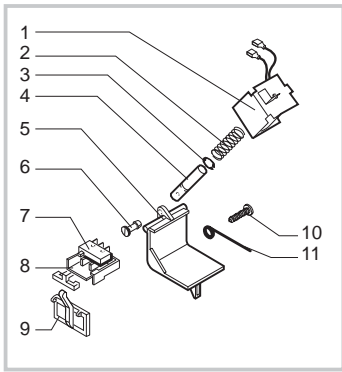

- 56 — Spring
- 57 — Pin
- 58 — Pin
- 59 — Spring
- 60 — Pin
- 54 — Spring
- 22 — Spring
- 38 — Pin

Pos	Artikel-Nr.	Beschreibung	Pos	Artikel-Nr.	Beschreibung
1	147920150	Pumpenanschlußwinkel 90° weiß Ku	45	9161.132	Dichtring
2	149360200	Siliconschlauch 5x8 Meterware	46	129932502	Schraube 5x30 Torx selbstschneid
3	149185850	Pumpenhalterung Typ EATON sz.	47	147922700	Raccord zu Support DLEH
4	12000131	Ulka-Pumpe EX5 120V	48	9161.206	Distanzstück VI
4	12000140	Pumpe Ulka EX 5 230V/50HZ	49	123453902	Mutter M5x0,8 selbstsichernd ver
4	12000182	Pumpe Ulka	50	149197900	Support zu Durchlauferhitzer ED
5	NM02.028	O-Ring 2015 EPDM	51	282058855	
6	140328059	O-Ring 2015 Silikon/Teflon	51	282058858	Durchlauferhitzer ED 230V
7	227874900	Teflonschlauch 2x4 kplt. l=250mm	52	227876800	Teflonschlauch L =235mm
8	149361200	Siliconschlauch 7,5x9,3 schwarz	53	147756562	Abdeckung zu Klemmfeder
9	283542200	Kabel 3-polig WMM	54	NM01.035	O-Ring ORM 0090-20 SILICON
10	289201000	Kabel+Thermopille 100° komplett	55	129910103	Schraube 3,5x15 HI-LO TC
10	0311.807	Kabel mit Thermopille 100°C JP13	56	9011.132	Ventilfeder MA,RO,VI
11	286473300	"Kit Turbine VDE ""M"" mit Senso	57	227480203	Bolzen zu Kolben L=20,9 MA, RO,
13	9161.018	Abdeckung Sensor	58	227660100	Ventilstift mit Dichtung Viton
14	9011.144	Sicherungsfeder Schlauch VI, RO	59	140320459	O-Ring 0080-20 Silikon/Teflon
15	JS01.022	Siliconschlauch 5x10 TX1 meterwa	60	9011.100	Auslaufstutzen Kunststoff MA, RO
16	11001845		100	282132855	
16	11002892		100	282132858	Heißwasserventil kplt.
16	183910450	Netzkabel sz. mit Schukostecker	100	289434800	Turbine mit Sensor kplt.
16	183922060				
16	183930250	Netzkabel sz. mit Schukostecker			
17	123453602	Mutter M8 mit Ansatzflansch			
18	184651100	NServicezfilter			
18	184651500	NServicezfilter Cristallo 16AF.N			
19	11003032	Motor zu Getriebe 230V			
20	9121.044	Schwingungsdämpfer MA, RO			
21	148600600	Zugentlastung weiß			
22	NM01.057	O-Ring ORM 0050-20 SILICON			
23	9121.046	Sinterlager			
24	148380200	Beilagscheibe ø5,5 VI Bakelith			
25	9121.042	Zahnrad Z 12/90 für Magic+Mdl			
26	NE05.042	Mikroschalter Brühgruppe VI			
27	NE05.038	Mikroschalter Sudschublade/GServ			
28	9121.068.150	Zahnrad z=108 grau			
29	9161.200.920	Deckel zu Getriebegehäuse transp			
30	184320200	Schlauchklemme Pumpenwinkel			
31	129573202				
32	129670202	BLECHSCHRAUBE ST 3,5X16-Z1-C VER			
33	288582200	Temperatursensor kplt. M5000			
33	288582300	Temperatursensor MARO-RD			
34	126838217	Halterung zu Sensor			
35	129932202	Schraube M5x20			
36	189428200	Thermostat 175°C rückstellbar			
36	189428600	Thermostat 175°			
37	126838117	Thermostathalterfeder DLE-M5000			
38	9011.099	Ventilöffner MA, RO, VI			
39	229452100	Ausgleichs- u. Überdruckventil k			
40	145951600	Isolationsscheibe D=16			
42	183003662	Verkabelung mit Feinsicherung 23			
42	183361062	Verkabelung+Feinsicherung 230V			
43	184950200	Feinsicherung 5X20 6,3A,träge			
43	NE13.008	Sicherung Glasrohr 250V 6,3A			
44	11002649	Teflonschlauch 2x4 kplt. L= 480m			