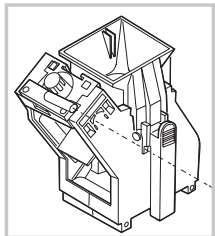

Pos	Artikel-Nr.	Beschreibung	Pos	Artikel-Nr.	Beschreibung
1	283770755		53	128610421	Kugel ø 3,2mm Einstellring Mahlg
1	9129.A23.00A	MagnServicespule Dosierer 230V	54	126770117	Feder Einstellring ø 3,2 MA,RO,V
2	126764818	Feder zu Elektromagnet	55	140230400	Mitnehmer Gummi
3	U701.003	Sicherungsring ø7 elastisch	56	149186350	
4	9161.041	Eisenkern 9x40 DosierMagnService	57	283542600	Stecker 2-P+Kabel- Mahlwerksmoto
5	9161.074.150	Klappe Dosierer MA, RO, PR	57	283544900	Stecker 2-p.+Kab. zu Mahlwerksmo
6	9161.076.150	Verschlußbolzen Dosierer MA	58	286851855	
7	NE05.017	Mikroschalter Dosierer MA, RO	58	286851858	MAHLWERKSMOTOR 230V
8	149185959		59	129670202	BLECHSCHRAUBE ST 3,5X16-Z1-C VER
9	148700559		60	U207.004	
10	U140.004	Blechschaube 3 x 12	61	140328161	O-Ring ø3,85x1,9 VI EPDM
11	9161.048	Feder Dosierklappe MA, VI	62	129354520	HWD-Rohr Villa
12	9161.249.150	Montagewinkel Kunststoff grau	63	148740450	
13	186724000	Mikroschalter	64	147571850	Halterung Dosiermengenregulierun
14	9161.202.150	Schwinge Sudladenmikro VI	65	129661502	Linsen-Blechschr. 3x38 DIN 7505
15	9161.221	Feder VI	66	11004181	Brühgruppe kplt. schwarz CG, VI
16	286883755		67	11006983	Kaffeeauslaufrohr, Vienna
16	286883758	Mahlwerkmotor kplt. Incanto, Eas	67	0311.023.150	Verlängerung Kaffeeauslaufrohr V
17	9141.052	Verstärkungsring Mahlwerkmotor V			
18	9991.103	Schwingungsdämpfer VI			
19	NE05.043	Mikroschalter HWD, Sudlade VI			
20	9161.207.150	Montagewinkel zu Microschalter			
21	129660902	Blechschaube St 3,5x12-Z1 verzi			
22	147571059	Montageplättchen VI			
23	9161.122.150	Hebel zur Dosiermengenregulierun			
24	9011.144	Sicherungsfeder Schlauch VI, RO			
25	11009019	Ventilstift chrom + Dichtung Vit			
26	126765317	Ventilfeder			
27	186723600	Mikroschalter mit Fahne			
28	9161.208.150	Montagewinkel zu Microschalter			
29	140328059	O-Ring 2015 Silikon/Teflon			
30	11009011	Fixierhülse zu Heißw./Dampfventi			
31	11003458	Drehknopf silber HWD - Spindel V			
31	11004606	Drehknopf schwarz HWD - Spindel			
32	9161.205	Ventilspindel Kunststoff			
33	140328561	O-Ring 4,48x1,9 Termoil EPDM			
34	9161.204.G	Ventilkörper Kunststoff			
35	126764018	Haltefeder Dampfrohr			
36	140324461	O-Ring ORM 0060-20 EPDM			
37	229380908	HWD - Rohr gebogen CG, VI			
38	147430150	Milchschaumdüse schwarz			
39	129511803	Linsen-Blechs. 2,9x6,5 DIN 7981			
40	148650250	Einstellring Mahlgrad VI			
41	149186150	Mahlringaufnahme			
43	129931002	Torx-Schraube 3,5x48 lh brün.			
44	142844550	Mahlringabdeckung			
45	147470763	Mahlschnecke MA, RO, VI			
46	U201.002	Beilagscheibe ø10x16x0,2 DIN 988			
47	128610521	Kugel ø5,5mm für Rutschkupplung			
48	126765517	Feder Rutschkupplung MA, RO, VI			
49	226473500	Kit Mahlring + Mahlkegel			
50	9141.028	Support zum Mahlwerk unten			
51	140360200	Filzring			
52	146570950	Verstellring