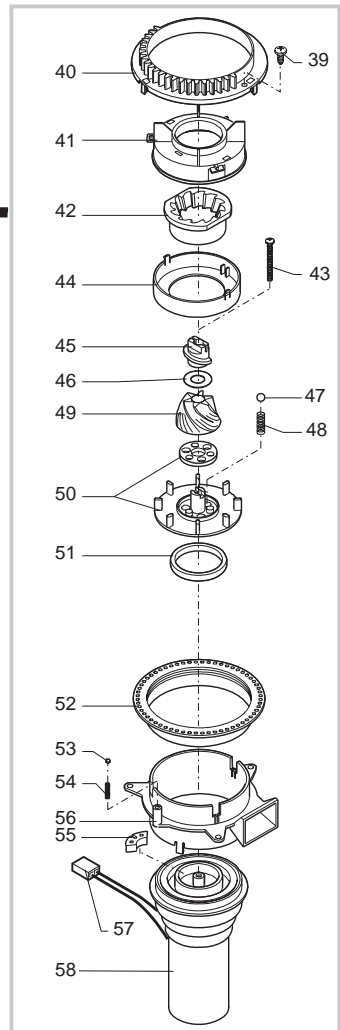

- 56 — Spring
- 57 — Pin
- 58 — Pin
- 59 — Spring
- 60 — Pin
- 54 — Spring
- 22 — Spring
- 38 — Pin

Pos	Artikel-Nr.	Beschreibung	Pos	Artikel-Nr.	Beschreibung
1	147920150	Pumpenanschlußwinkel 90° weiß Ku	45	9161.132	Dichtring
2	149360200	Siliconschlauch 5x8 Meterware	46	129932502	Schraube 5x30 Torx selbstschneid
3	149185850	Pumpenhalterung Typ EATON sz.	47	147922700	Raccord zu Support DLEH
4	12000131	Ulka-Pumpe EX5 120V	48	9161.206	Distanzstück VI
4	12000140	Pumpe Ulka EX 5 230V/50HZ	49	123453902	Mutter M5x0,8 selbstsichernd ver
4	12000182	Pumpe Ulka	50	149197900	Support zu Durchlauferhitzer ED
5	NM02.028	O-Ring 2015 EPDM	51	282058855	
6	140328059	O-Ring 2015 Silikon/Teflon	51	282058858	Durchlauferhitzer ED 230V
7	227874900	Teflonschlauch 2x4 kplt. l=250mm	52	227876800	Teflonschlauch L =235mm
8	149361200	Siliconschlauch 7,5x9,3 schwarz	53	147756562	Abdeckung zu Klemmfeder
9	283542200	Kabel 3-polig WMM	54	NM01.035	O-Ring ORM 0090-20 SILICON
10	289201000	Kabel+Thermopille 100° komplett	55	129910103	Schraube 3,5x15 HI-LO TC
10	0311.807	Kabel mit Thermopille 100°C JP13	56	9011.132	Ventilfeder MA,RO,VI
11	286473300	"Kit Turbine VDE ""M"" mit Senso	57	227480203	Bolzen zu Kolben L=20,9 MA, RO,
13	9161.018	Abdeckung Sensor	58	227660100	Ventilstift mit Dichtung Viton
14	9011.144	Sicherungsfeder Schlauch VI, RO	59	140320459	O-Ring 0080-20 Silikon/Teflon
15	JS01.022	Siliconschlauch 5x10 TX1 meterwa	60	9011.100	Auslaufstutzen Kunststoff MA, RO
16	11001845		100	282132855	
16	11002892		100	282132858	Heißwasserventil kplt.
16	183910450	Netzkabel sz. mit Schukostecker	100	289434800	Turbine mit Sensor kplt.
16	183922060				
16	183930250	Netzkabel sz. mit Schukostecker			
17	123453602	Mutter M8 mit Ansatzflansch			
18	184651100	NServicezfilter			
18	184651500	NServicezfilter Cristallo 16AF.N			
19	11003032	Motor zu Getriebe 230V			
20	9121.044	Schwingungsdämpfer MA, RO			
21	148600600	Zugentlastung weiß			
22	NM01.057	O-Ring ORM 0050-20 SILICON			
23	9121.046	Sinterlager			
24	148380200	Beilagscheibe ø5,5 VI Bakelith			
25	9121.042	Zahnrad Z 12/90 für Magic+Mdl			
26	NE05.042	Mikroschalter Brühgruppe VI			
27	NE05.038	Mikroschalter Sudschublade/GServ			
28	9121.068.150	Zahnrad z=108 grau			
29	9161.200.920	Deckel zu Getriebegehäuse transp			
30	184320200	Schlauchklemme Pumpenwinkel			
31	129573202				
32	129670202	BLECHSCHRAUBE ST 3,5X16-Z1-C VER			
33	288582200	Temperatursensor kplt. M5000			
33	288582300	Temperatursensor MARO-RD			
34	126838217	Halterung zu Sensor			
35	129932202	Schraube M5x20			
36	189428200	Thermostat 175°C rückstellbar			
36	189428600	Thermostat 175°			
37	126838117	Thermostathalterfeder DLE-M5000			
38	9011.099	Ventilöffner MA, RO, VI			
39	229452100	Ausgleichs- u. Überdruckventil k			
40	145951600	Isolationsscheibe D=16			
42	183003662	Verkabelung mit Feinsicherung 23			
42	183361062	Verkabelung+Feinsicherung 230V			
43	184950200	Feinsicherung 5X20 6,3A,träge			
43	NE13.008	Sicherung Glasrohr 250V 6,3A			
44	11002649	Teflonschlauch 2x4 kplt. L= 480m			