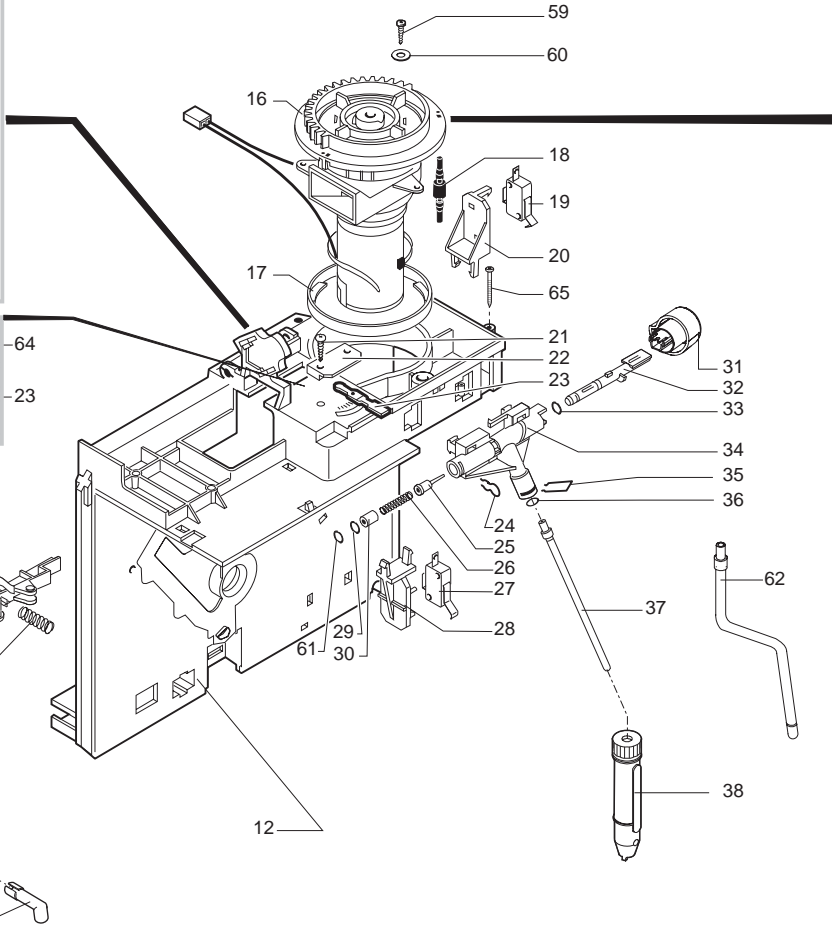

- 56 — Spring
- 57 — Pin
- 58 — Pin
- 59 — Spring
- 60 — Pin
- 54 — Spring
- 22 — Spring
- 38 — Pin

Pos	Artikel-Nr.	Beschreibung	Pos	Artikel-Nr.	Beschreibung
1	147920150	Pumpenanschlußwinkel 90° weiß Ku	45	9161.132	Dichtring
2	149360200	Siliconschlauch 5x8 Meterware	46	129932502	Schraube 5x30 Torx selbstschneid
3	149185850	Pumpenhalterung Typ EATON sz.	47	147922700	Raccord zu Support DLEH
4	12000131	Ulka-Pumpe EX5 120V	48	9161.206	Distanzstück VI
4	12000140	Pumpe Ulka EX 5 230V/50HZ	49	123453902	Mutter M5x0,8 selbstsichernd ver
4	12000182	Pumpe Ulka	50	149197900	Support zu Durchlauferhitzer ED
5	NM02.028	O-Ring 2015 EPDM	51	282058855	
6	140328059	O-Ring 2015 Silikon/Teflon	51	282058858	Durchlauferhitzer ED 230V
7	227874900	Teflonschlauch 2x4 kplt. l=250mm	52	227876800	Teflonschlauch L =235mm
8	149361200	Siliconschlauch 7,5x9,3 schwarz	53	147756562	Abdeckung zu Klemmfeder
9	283542200	Kabel 3-polig WMM	54	NM01.035	O-Ring ORM 0090-20 SILICON
10	289201000	Kabel+Thermopille 100° komplett	55	129910103	Schraube 3,5x15 HI-LO TC
10	0311.807	Kabel mit Thermopille 100°C JP13	56	9011.132	Ventilfeder MA,RO,VI
11	286473300	"Kit Turbine VDE ""M"" mit Senso	57	227480203	Bolzen zu Kolben L=20,9 MA, RO,
13	9161.018	Abdeckung Sensor	58	227660100	Ventilstift mit Dichtung Viton
14	9011.144	Sicherungsfeder Schlauch VI, RO	59	140320459	O-Ring 0080-20 Silikon/Teflon
15	JS01.022	Siliconschlauch 5x10 TX1 meterwa	60	9011.100	Auslaufstutzen Kunststoff MA, RO
16	11001845		100	282132855	
16	11002892		100	282132858	Heißwasserventil kplt.
16	183910450	Netzkabel sz. mit Schukostecker	100	289434800	Turbine mit Sensor kplt.
16	183922060				
16	183930250	Netzkabel sz. mit Schukostecker			
17	123453602	Mutter M8 mit Ansatzflansch			
18	184651100	NServicezfilter			
18	184651500	NServicezfilter Cristallo 16AF.N			
19	11003032	Motor zu Getriebe 230V			
20	9121.044	Schwingungsdämpfer MA, RO			
21	148600600	Zugentlastung weiß			
22	NM01.057	O-Ring ORM 0050-20 SILICON			
23	9121.046	Sinterlager			
24	148380200	Beilagscheibe ø5,5 VI Bakelith			
25	9121.042	Zahnrad Z 12/90 für Magic+Mdl			
26	NE05.042	Mikroschalter Brühgruppe VI			
27	NE05.038	Mikroschalter Sudschublade/GServ			
28	9121.068.150	Zahnrad z=108 grau			
29	9161.200.920	Deckel zu Getriebegehäuse transp			
30	184320200	Schlauchklemme Pumpenwinkel			
31	129573202				
32	129670202	BLECHSCHRAUBE ST 3,5X16-Z1-C VER			
33	288582200	Temperatursensor kplt. M5000			
33	288582300	Temperatursensor MARO-RD			
34	126838217	Halterung zu Sensor			
35	129932202	Schraube M5x20			
36	189428200	Thermostat 175°C rückstellbar			
36	189428600	Thermostat 175°			
37	126838117	Thermostathalterfeder DLE-M5000			
38	9011.099	Ventilöffner MA, RO, VI			
39	229452100	Ausgleichs- u. Überdruckventil k			
40	145951600	Isolationsscheibe D=16			
42	183003662	Verkabelung mit Feinsicherung 23			
42	183361062	Verkabelung+Feinsicherung 230V			
43	184950200	Feinsicherung 5X20 6,3A,träge			
43	NE13.008	Sicherung Glasrohr 250V 6,3A			
44	11002649	Teflonschlauch 2x4 kplt. L= 480m			