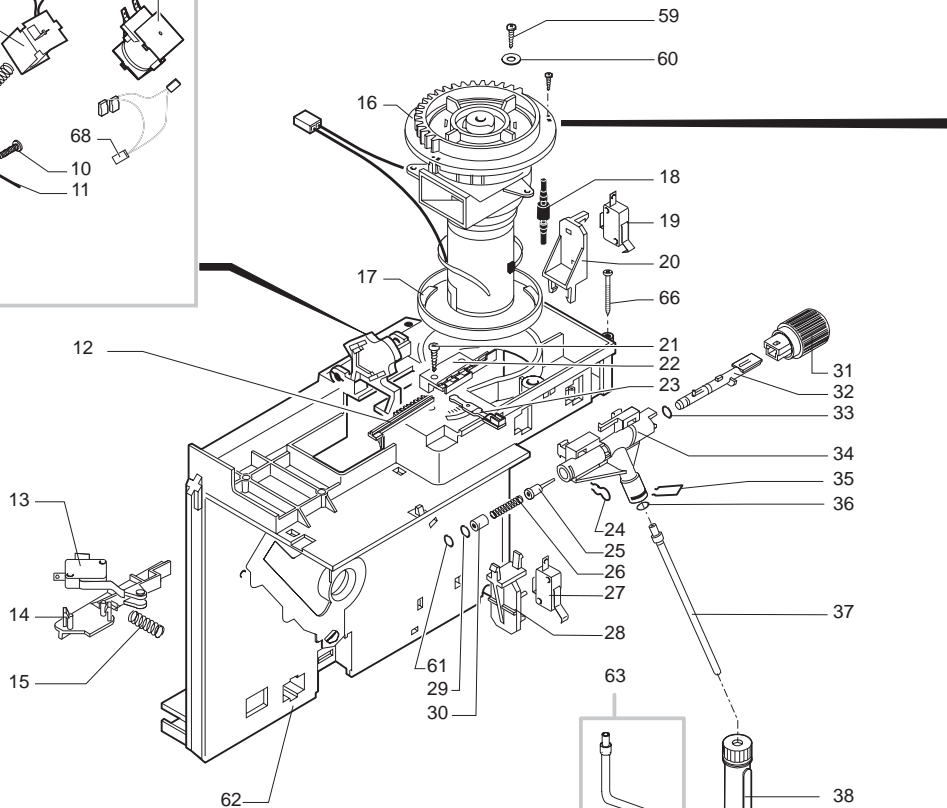

Pos	Artikel-Nr.	Beschreibung	Pos	Artikel-Nr.	Beschreibung
1	283770755		51	140360200	Filzring
1	9129.A07.00A	El.-Magnetspule 230V, l=300mm	52	146570950	Verstellring
2	126764818	Feder zu Elektromagnet	53	128610421	Kugel ø 3,2mm Einstellring Mahlgr
3	U701.003	Sicherungsring ø7 elastisch	54	126770117	Feder Einstellring ø 3,2 MA,RO,V
4	9161.041	Eisenkern 9x40 DosierMagnService	55	149186350	
5	9161.074.150	Klappe Dosierer MA, RO, PR	56	140230400	Mitnehmer Gummi
6	9161.076.150	Verschlußbolzen Dosierer MA	57	283542600	Stecker 2-P+Kabel- Mahlwerksmoto
7	NE05.017	Mikroschalter Dosierer MA, RO	57	283544900	Stecker 2-p.+Kab. zu Mahlwerksmo
8	149185959		58	286851854	
9	148700559		58	286851855	
10	U140.004	Blechschrabe 3 x 12	58	286851858	MAHLWERKSMOTOR 230V
11	9161.048	Feder Dosierklappe MA, VI	60	U207.004	
12	148740450		61	140328161	O-Ring ø3,85x1,9 VI EPDM
13	186724100	Mikroschalter Sudschublade, Trop	62	9161.249.150	Montagewinkel Kunststoff grau
14	9161.202.150	Schwinge Sudladenmikro VI	63	229380908	HWD - Rohr gebogen CG, VI
15	9161.221	Feder VI	64	11004181	Brühgruppe kplt. schwarz CG, VI
16	286883754		65	0311.023.150	Verlängerung Kaffeeauslaufrohr V
16	286883755		66	129661402	Linsen-Blechschr, 3x38 DIN 7505
16	286883758	Mahlwerkmotor kplt. Incanto, Eas	67	9129.A23.00A	MagnServicespule Dosierer 230V
17	9141.052	Verstärkungsring Mahlwerkmotor V	68	289202800	Thermoschutz kplt. 100°C
18	9991.103	Schwingungsdämpfer VI			
19	NE05.043	Mikroschalter HWD, Sudlade VI			
20	9161.207.150	Montagewinkel zu Mikroschalter			
21	129660902	Blechschrabe St 3,5x12-Z1 verzi			
21	129670202	BLECHSCHRAUBE ST 3,5X16-Z1-C VER			
22	147571059	Montageplättchen VI			
22	147571850	Halterung Dosiermengenregulierun			
23	9161.122.150	Hebel zur Dosiermengenregulierun			
24	9011.144	Sicherungsfeder Schlauch VI, RO			
25	227660103	Ventilstift chrom + Dichtung Vit			
26	126765317	Ventilfeder			
27	186723600	Mikroschalter mit Fahne			
28	9161.208.150	Montagewinkel zu Mikroschalter			
29	NM02.028	O-Ring 2015 EPDM			
30	9991.112	Büchse VI			
31	227720953	Drehknopf HWD - Spindel anthrazi			
32	9161.205	Ventilspindel Kunststoff			
33	140328561	O-Ring 4,48x1,9 Termoil EPDM			
34	9161.204.G	Ventilkörper Kunststoff			
35	126764018	Haltefeder Dampfrohr			
36	140324461	O-Ring ORM 0060-20 EPDM			
37	9011.149	HWD - Rohr VI			
38	147430150	Milchschaumdüse schwarz			
39	129511803	Linsen-Blechs. 2,9x6,5 DIN 7981			
40	148650250	Einstellring Mahlgrad VI			
41	149186150	Mahlringaufnahme			
43	129931002	Torx-Schraube 3,5x48 lh brün.			
44	142844550	Mahlringabdeckung			
45	147470763	Mahlschnecke MA, RO, VI			
46	U201.002	Beilagscheibe ø10x16x0,2 DIN 988			
47	128610521	Kugel ø5,5mm für Rutschkupplung			
48	126765517	Feder Rutschkupplung MA, RO, VI			
49	226473500	Kit Mahlring + Mahlkegel			
50	149188750	Support unten mit Metalleinsatz