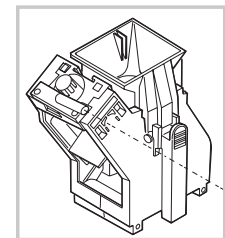

Pos	Artikel-Nr.	Beschreibung	Pos	Artikel-Nr.	Beschreibung
1	283770755		51	140360200	Filzring
1	9129.A07.00A	El.-Magnetspule 230V, l=300mm	52	146570950	Verstellring
2	126764818	Feder zu Elektromagnet	53	128610421	Kugel ø 3,2mm Einstellring Mahlgr
3	U701.003	Sicherungsring ø7 elastisch	54	126770117	Feder Einstellring ø 3,2 MA,RO,V
4	9161.041	Eisenkern 9x40 DosierMagnService	55	149186350	
5	9161.074.150	Klappe Dosierer MA, RO, PR	56	140230400	Mitnehmer Gummi
6	9161.076.150	Verschlußbolzen Dosierer MA	57	283542600	Stecker 2-P+Kabel- Mahlwerksmoto
7	NE05.017	Mikroschalter Dosierer MA, RO	57	283544900	Stecker 2-p.+Kab. zu Mahlwerksmo
8	149185959		58	286851854	
9	148700559		58	286851855	
10	U140.004	Blechschrabe 3 x 12	58	286851858	MAHLWERKSMOTOR 230V
11	9161.048	Feder Dosierklappe MA, VI	60	U207.004	
12	148740450		61	140328161	O-Ring ø3,85x1,9 VI EPDM
13	186724100	Mikroschalter Sudschublade, Trop	62	9161.249.150	Montagewinkel Kunststoff grau
14	9161.202.150	Schwinge Sudladenmikro VI	63	229380908	HWD - Rohr gebogen CG, VI
15	9161.221	Feder VI	64	11004181	Brühgruppe kplt. schwarz CG, VI
16	286883754		65	0311.023.150	Verlängerung Kaffeeauslaufrohr V
16	286883755		66	129661402	Linsen-Blechschr, 3x38 DIN 7505
16	286883758	Mahlwerkmotor kplt. Incanto, Eas	67	9129.A23.00A	MagnServicespule Dosierer 230V
17	9141.052	Verstärkungsring Mahlwerkmotor V	68	289202800	Thermoschutz kplt. 100°C
18	9991.103	Schwingungsdämpfer VI			
19	NE05.043	Mikroschalter HWD, Sudlade VI			
20	9161.207.150	Montagewinkel zu Mikroschalter			
21	129660902	Blechschrabe St 3,5x12-Z1 verzi			
21	129670202	BLECHSCHRAUBE ST 3,5X16-Z1-C VER			
22	147571059	Montageplättchen VI			
22	147571850	Halterung Dosiermengenregulierun			
23	9161.122.150	Hebel zur Dosiermengenregulierun			
24	9011.144	Sicherungsfeder Schlauch VI, RO			
25	227660103	Ventilstift chrom + Dichtung Vit			
26	126765317	Ventilfeder			
27	186723600	Mikroschalter mit Fahne			
28	9161.208.150	Montagewinkel zu Mikroschalter			
29	NM02.028	O-Ring 2015 EPDM			
30	9991.112	Büchse VI			
31	227720953	Drehknopf HWD - Spindel anthrazi			
32	9161.205	Ventilspindel Kunststoff			
33	140328561	O-Ring 4,48x1,9 Termoil EPDM			
34	9161.204.G	Ventilkörper Kunststoff			
35	126764018	Haltefeder Dampfrohr			
36	140324461	O-Ring ORM 0060-20 EPDM			
37	9011.149	HWD - Rohr VI			
38	147430150	Milchschaumdüse schwarz			
39	129511803	Linsen-Blechs. 2,9x6,5 DIN 7981			
40	148650250	Einstellring Mahlgrad VI			
41	149186150	Mahlringaufnahme			
43	129931002	Torx-Schraube 3,5x48 lh brün.			
44	142844550	Mahlringabdeckung			
45	147470763	Mahlschnecke MA, RO, VI			
46	U201.002	Beilagscheibe ø10x16x0,2 DIN 988			
47	128610521	Kugel ø5,5mm für Rutschkupplung			
48	126765517	Feder Rutschkupplung MA, RO, VI			
49	226473500	Kit Mahlring + Mahlkegel			
50	149188750	Support unten mit Metalleinsatz