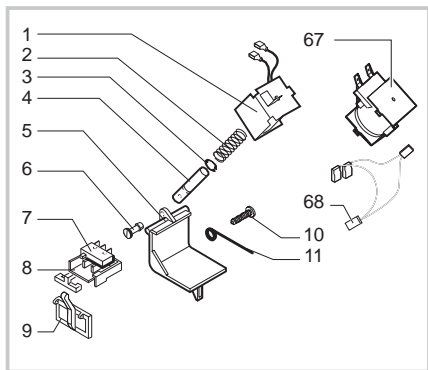

Pos	Artikel-Nr.	Beschreibung	Pos	Artikel-Nr.	Beschreibung
1	283770755		51	140360200	Filzring
1	9129.A07.00A	El.-Magnetspule 230V, l=300mm	52	146570950	Verstellring
2	126764818	Feder zu Elektromagnet	53	128610421	Kugel ø 3,2mm Einstellring Mahlgr
3	U701.003	Sicherungsring ø7 elastisch	54	126770117	Feder Einstellring ø 3,2 MA,RO,V
4	9161.041	Eisenkern 9x40 DosierMagnService	55	149186350	
5	9161.074.150	Klappe Dosierer MA, RO, PR	56	140230400	Mitnehmer Gummi
6	9161.076.150	Verschlußbolzen Dosierer MA	57	283542600	Stecker 2-P+Kabel- Mahlwerksmoto
7	NE05.017	Mikroschalter Dosierer MA, RO	57	283544900	Stecker 2-p.+Kab. zu Mahlwerksmo
8	149185959		58	286851854	
9	148700559		58	286851855	
10	U140.004	Blechschrabe 3 x 12	58	286851858	MAHLWERKSMOTOR 230V
11	9161.048	Feder Dosierklappe MA, VI	60	U207.004	
12	148740450		61	140328161	O-Ring ø3,85x1,9 VI EPDM
13	186724100	Mikroschalter Sudschublade, Trop	62	9161.249.150	Montagewinkel Kunststoff grau
14	9161.202.150	Schwinge Sudladenmikro VI	63	229380908	HWD - Rohr gebogen CG, VI
15	9161.221	Feder VI	64	11004181	Brühgruppe kplt. schwarz CG, VI
16	286883754		65	0311.023.150	Verlängerung Kaffeeauslaufrohr V
16	286883755		66	129661402	Linsen-Blechschr, 3x38 DIN 7505
16	286883758	Mahlwerkmotor kplt. Incanto, Eas	67	9129.A23.00A	MagnServicespule Dosierer 230V
17	9141.052	Verstärkungsring Mahlwerkmotor V	68	289202800	Thermoschutz kplt. 100°C
18	9991.103	Schwingungsdämpfer VI			
19	NE05.043	Mikroschalter HWD, Sudlade VI			
20	9161.207.150	Montagewinkel zu Mikroschalter			
21	129660902	Blechschrabe St 3,5x12-Z1 verzi			
21	129670202	BLECHSCHRAUBE ST 3,5X16-Z1-C VER			
22	147571059	Montageplättchen VI			
22	147571850	Halterung Dosiermengenregulierun			
23	9161.122.150	Hebel zur Dosiermengenregulierun			
24	9011.144	Sicherungsfeder Schlauch VI, RO			
25	227660103	Ventilstift chrom + Dichtung Vit			
26	126765317	Ventilfeder			
27	186723600	Mikroschalter mit Fahne			
28	9161.208.150	Montagewinkel zu Mikroschalter			
29	NM02.028	O-Ring 2015 EPDM			
30	9991.112	Büchse VI			
31	227720953	Drehknopf HWD - Spindel anthrazi			
32	9161.205	Ventilspindel Kunststoff			
33	140328561	O-Ring 4,48x1,9 Termoil EPDM			
34	9161.204.G	Ventilkörper Kunststoff			
35	126764018	Haltefeder Dampfrohr			
36	140324461	O-Ring ORM 0060-20 EPDM			
37	9011.149	HWD - Rohr VI			
38	147430150	Milchschaumdüse schwarz			
39	129511803	Linsen-Blechs. 2,9x6,5 DIN 7981			
40	148650250	Einstellring Mahlgrad VI			
41	149186150	Mahlringaufnahme			
43	129931002	Torx-Schraube 3,5x48 lh brün.			
44	142844550	Mahlringabdeckung			
45	147470763	Mahlschnecke MA, RO, VI			
46	U201.002	Beilagscheibe ø10x16x0,2 DIN 988			
47	128610521	Kugel ø5,5mm für Rutschkupplung			
48	126765517	Feder Rutschkupplung MA, RO, VI			
49	226473500	Kit Mahlring + Mahlkegel			
50	149188750	Support unten mit Metalleinsatz