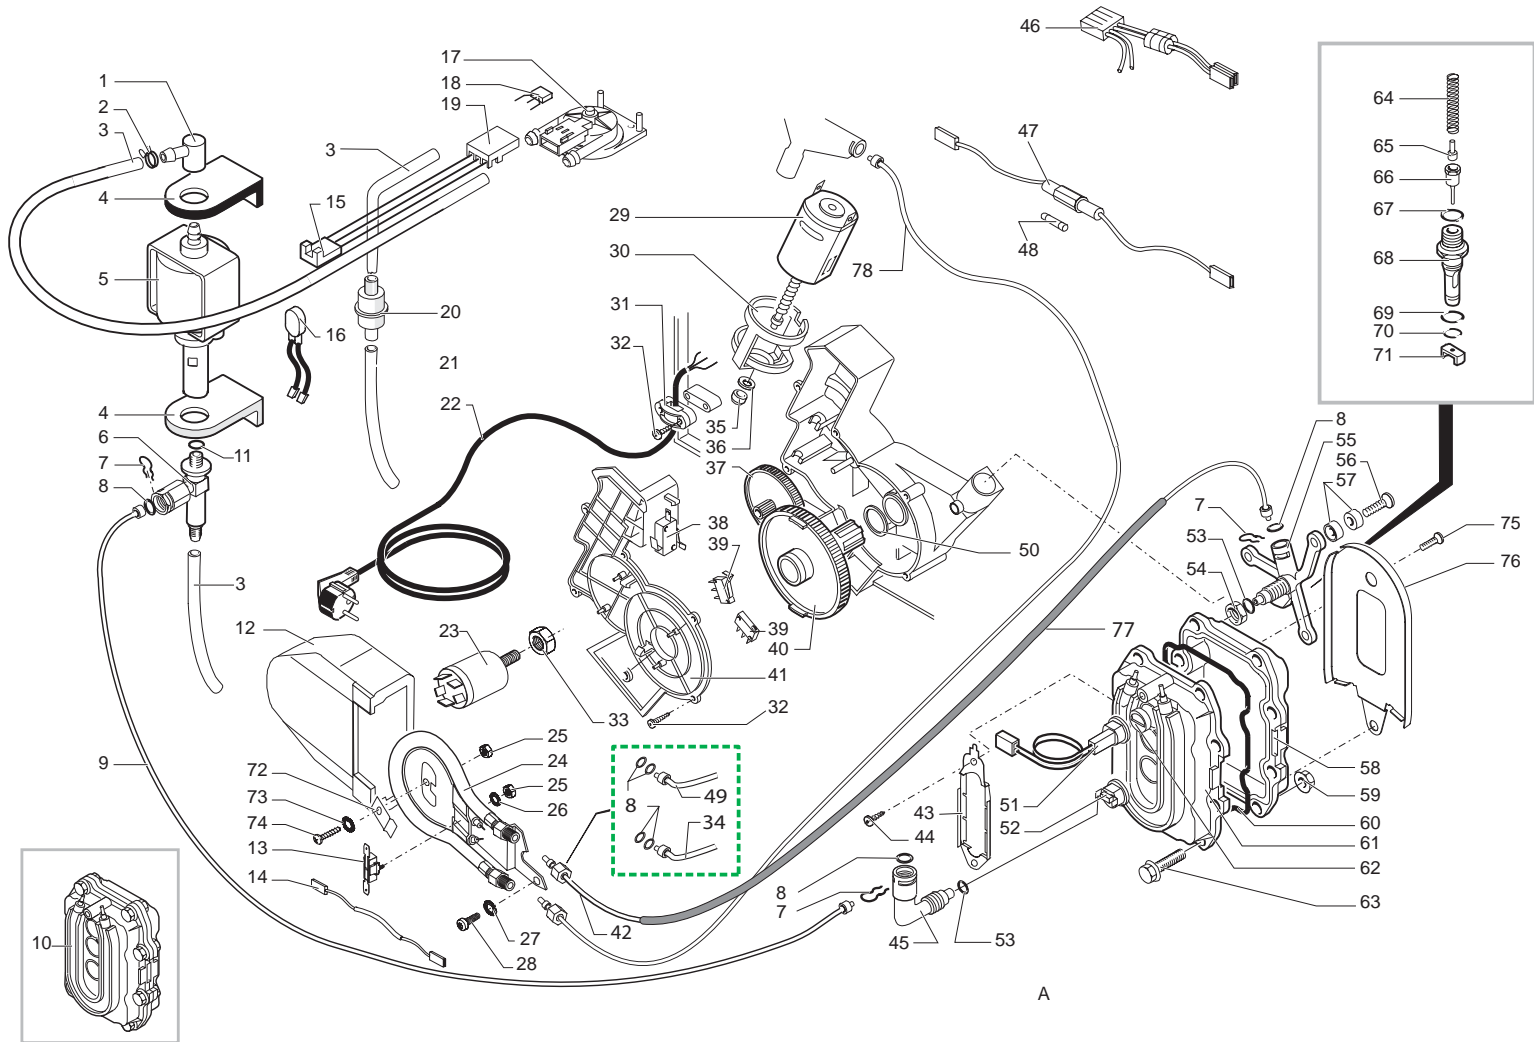

Pos	Artikel-Nr.	Beschreibung	Pos	Artikel-Nr.	Beschreibung
1	222820341	Gehäuseoberteil Cafe Grande/Nova	46	0324.003.380	Taste Ein/Aus Cafe Crema anthraz
2	0701.031.150	Ventilkappe grau	47	224883441	Tastaturgehäuse silber bedr. CC
3	145842900	Lippendichtung GACO DIM 14	48	0311.016.380	Drehknopf Tassenfüllmenge VI, CG
4	129535721	Senkkopfschraube 3,5 x 9,5	49	145850100	Dichtungsmanschette Tastaturgehä
5	0324.005.580	Wassertankdeckel, silber gewölbt	52	178505000	Verkaufskarton Vienna-Reihe
6	0701.014.150		52	178505100	Verkaufskarton Cafe-Reihe
7	0312.022	Dichtungsscheibe zu Ventil	53	165937700	Bedienungsanleitung Cafe Crema
8	U143.007	Schraube 2,9x19 MA, RO TORX	54	0324.007.580	Gehäuseoberteilabdeckung CG silb
9	222693880	Wassertank kplt.	55	147755280	Fingerschutz zu Bohnenbehälter
9	222694080		56	224640200	Wasserfilter Wassertank
10	140324362	O-Ring 0060-30 Silicon schwarz	57	140328461	O-Ring 0019-10 Wasserfilter im T
11	126764718				
12	147660562	Ventil Wasserbehälter MA, RO, VI			
13	0311.A03.580	Gehäuse m.Magnet silber			
14	0311.004.580	Schublade Kaffeesud silber			
15	9991.105	MagnService ø9mm VI			
16	0311.020	Verschlussbügel Fronttür			
17	147622850	Gerätefuß VI			
18	228991641	Fronttür silber bedr. Vienna			
18	228993041	Türe Café Crema silber			
18	228995641	Fronttür silber beschriftet CG+			
19	145894700	Einrastbuchse für Drehteller			
20	147715659	Einstellknopf Dosiermenge			
21	142713780				
21	222710780	Behälter Kaffeeb.für Dosiermenge			
21	222711580				
22	129517103	Linsen-Blechs. 3,5x38 DIN 7981 N			
23	129670202	BLECHSCHRAUBE ST 3,5X16-Z1-C VER			
24	0311.022.380	Kaffeeauslaufoberteil schwarzmet			
25	0311.011.380	Kaffeeauslaufunterteil schwarzme			
26	0311.012.380	Kaffeeauslaufblende schwarzmet.			
27	147622150				
28	220380159	Drehteller mit Füßchen grau			
29	0324.004.580	Deckel Bohnenbehälter Cafe Grand			
30	9141.051.490	Einstellknopf Mahlfeinheit grau			
31	U109.029	Linsen-Blechs. 3,5x32 DIN 7981 N			
32	9161.270	Dichtung zu Bohnenbehälter			
33	146001850	Zahnrad schwarz Dosiermenge			
34	146000850	Zahnrad Mahlgradeinstellung VI			
35	0311.010.380	Abtropfgitter schwarzmetallic			
36	0311.005.580	Schublade Restwasser Cafe Grande			
37	147756600	Spritzwasserschutz Elektronik VI			
38	127390100	Reinigungspinsel			
39	0311.017.050	Halterung Elektronik VI			
40	U140.004	Blechschrabe 3 x 12			
41	286474358	Steuerplatine 230V Cafe Crema			
41	181554355				
41	181567455				
41	181567458	Steuerplatine Vienna Version V2.			
42	9161.220	Feder Tasten VI			
43	0324.002.380	Taste Kaffeezubereitung CG anthr			
44	NE03.029	Schalter Ein/Aus			
44	186076255				
45	U140.009	Spax-Schraube 3x16 DIN 7505B ver			