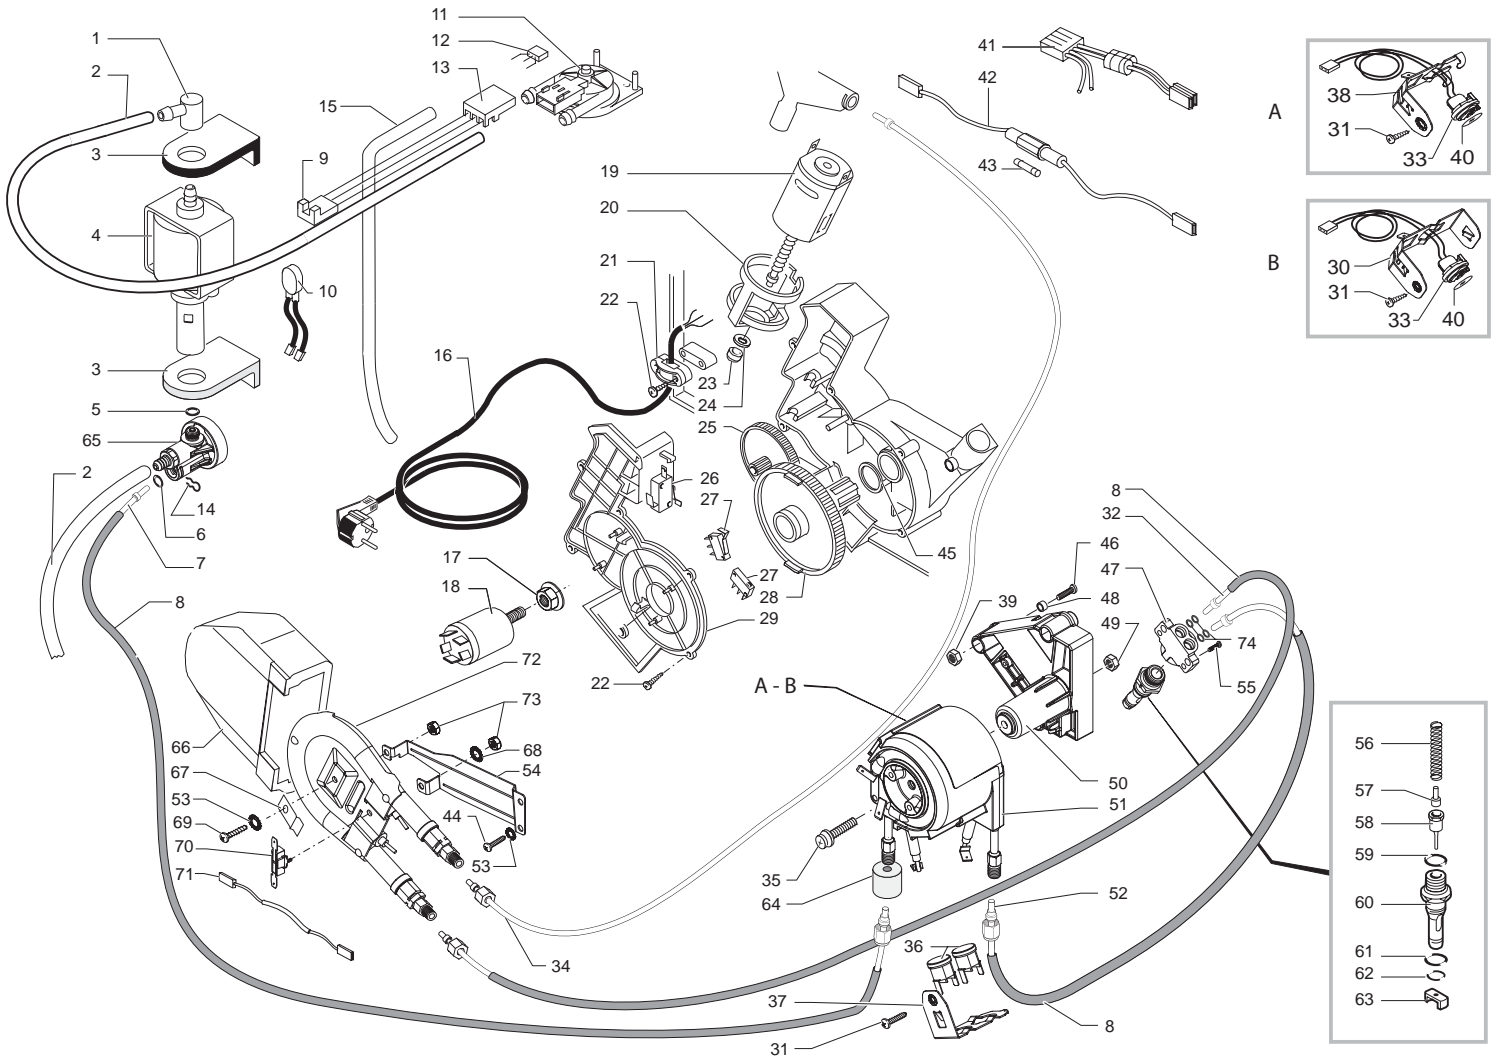

Pos	Artikel-Nr.	Beschreibung	Pos	Artikel-Nr.	Beschreibung
1	147920150	Pumpenanschlußwinkel 90° weiß Ku	46	U044.020	
2	149360200	Siliconschlauch 5x8 Meterware	46	129932502	Schraube 5x30 Torx selbstschneid
3	149185850	Pumpenhalterung Typ EATON sz.	47	147922700	Raccord zu Support DLEH
4	12000130		48	9161.206	Distanzstück VI
4	12000131	Ulka-Pumpe EX5 120V	49	123453902	Mutter M5x0,8 selbstsichernd ver
4	12000140	Pumpe Ulka EX 5 230V/50HZ	50	20000203	
5	140321961	O-Ring 2031 EPDM	50	149197900	Support zu Durchlauferhitzer ED
6	NM02.028	O-Ring 2015 EPDM	51	282058854	
7	227874900	Teflonschlauch 2x4 kplt. l=250mm	51	282058855	
8	149361200	Siliconschlauch 7,5x9,3 schwarz	51	282058858	Durchlauferhitzer ED 230V
9	283542200	Kabel 3-polig WMM	52	227876800	Teflonschlauch L =235mm
10	289201000	Kabel+Thermopille 100° komplett	53	128310404	Fächerscheibe A4,3 DIN 6798 verz
10	0311.807	Kabel mit Thermopille 100°C JP13	54	129024802	Halterung Rohrheizkörper BOI-M50
11	286473300	"Kit Turbine VDE ""M"" mit Senso	55	129910103	Schraube 3,5x15 HI-LO TC
13	9161.018	Abdeckung Sensor	56	9011.132	Ventilfeder MA,RO,VI
14	9011.144	Sicherungsfeder Schlauch VI, RO	57	227480203	Bolzen zu Kolben L=20,9 MA, RO,
15	JS01.022	Siliconschlauch 5x10 TX1 meterwa	58	227660103	Ventilstift chrom + Dichtung Vit
16	183910450	Netzkabel sz. mit Schukostecker	59	140320459	O-Ring 0080-20 Silikon/Teflon
16	183921360		60	9011.100	Auslaufstutzen Kunststoff MA, RO
16	183922060		61	NM01.035	O-Ring ORM 0090-20 SILICON
16	183930250	Netzkabel sz. mit Schukostecker	62	NM01.057	O-Ring ORM 0050-20 SILICON
16	183940250		63	9011.099	Ventilöffner MA, RO, VI
16	183980550		64	147756562	Abdeckung zu Klemmfeder
16	11002892		65	229452100	Ausgleichs- u. Überdruckventil k
17	123453602	Mutter M8 mit Ansatzflansch	66	147755100	Isolierung Rohrheizkörper
18	184651100	NServicefilter	67	127535319	Thermostat-Halteplättchen
18	184651500	NServicefilter Cristallo 16AF.N	68	128420102	
20	9121.044	Schwingungsdämpfer MA, RO	69	129823802	
21	148600600	Zugentlastung weiß	70	189428300	Thermostat 175° SV
22	129670202	BLECHSCHRAUBE ST 3,5X16-Z1-C VER	71	183440800	Kabel mit Thermosicherung 229°
23	9121.046	Sinterlager	72	288140454	
24	148380200	Beilagscheibe ø5,5 VI Bakelith	72	288140455	
25	9121.042	Zahnrad Z 12/90 für Magic+Mdl	72	288140458	Durchlauferhitzer Dampf Smart 23
26	NE05.042	Mikroschalter Brühgruppe VI	73	U302.003	Mutter M4 UNI 5587
27	NE05.038	Mikroschalter Sudschublade/GServ	74	140328059	O-Ring 2015 Silikon/Teflon
28	9121.068.150	Zahnrad z=108 grau	100	282133554	
29	9161.200.920	Deckel zu Getriebegehäuse transp	100	282133555	
30	126838017	Halterung zu Sensor DLEH ED	100	282133558	
31	129573202		100	289433200	Turbine mit Sensor, komplett
32	227875300	Teflonschlauch 2x4 kplt. l=275mm	100	289434800	Turbine mit Sensor kplt.
33	288582200	Temperatursensor kplt. M5000			
34	11003556				
35	129932202	Schraube M5x20			
36	189428200	Thermostat 175°C rückstellbar			
37	126838117	Thermostathaltfeder DLE-M5000			
38	126838217	Halterung zu Sensor			
39	U310.003	Mutter M5 selbstsichernd			
40	145951600	Isolationsscheibe D=16			
42	183003662	Verkabelung mit Feinsicherung 23			
42	183361062	Verkabelung+Feinsicherung 230V			
43	184950200	Feinsicherung 5X20 6,3A,träge			
43	327002200	Feinsicherung 5x20 6,3A träge 25			
44	129573402	Linsenschraube M4x10 DIN7985, ve			
45	9161.132	Dichtring