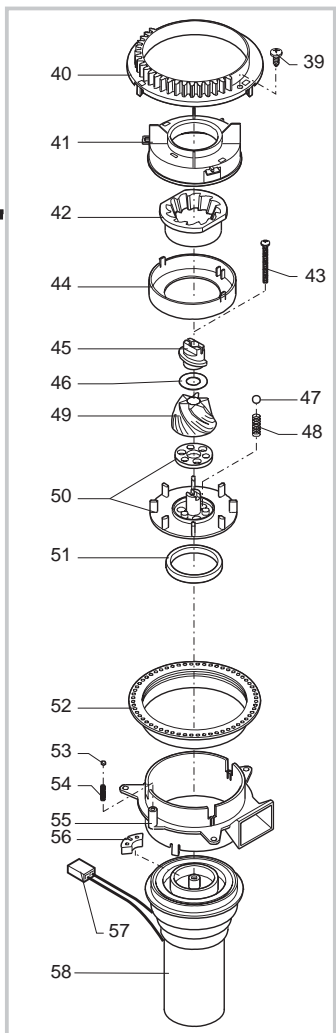

Pos	Artikel-Nr.	Beschreibung	Pos	Artikel-Nr.	Beschreibung
1	283770755		51	140360200	Filzring
1	9129.A07.00A	El.-Magnetspule 230V, l=300mm	52	146570950	Verstellring
2	126764818	Feder zu Elektromagnet	53	128610421	Kugel ø 3,2mm Einstellring Mahlgr
3	U701.003	Sicherungsring ø7 elastisch	54	126770117	Feder Einstellring ø 3,2 MA,RO,V
4	9161.041	Eisenkern 9x40 DosierMagnService	55	149186350	
5	9161.074.150	Klappe Dosierer MA, RO, PR	56	140230400	Mitnehmer Gummi
6	9161.076.150	Verschlußbolzen Dosierer MA	57	283542600	Stecker 2-P+Kabel- Mahlwerksmoto
7	NE05.017	Mikroschalter Dosierer MA, RO	57	283544900	Stecker 2-p.+Kab. zu Mahlwerksmo
8	149185959		58	286851854	
9	148700559		58	286851855	
10	U140.004	Blechschrabe 3 x 12	58	286851858	MAHLWERKSMOTOR 230V
11	9161.048	Feder Dosierklappe MA, VI	60	U207.004	
12	148740450		61	140328161	O-Ring ø3,85x1,9 VI EPDM
13	186724100	Mikroschalter Sudschublade, Trop	62	9161.249.150	Montagewinkel Kunststoff grau
14	9161.202.150	Schwinge Sudladenmikro VI	63	229380908	HWD - Rohr gebogen CG, VI
15	9161.221	Feder VI	64	11004181	Brühgruppe kplt. schwarz CG, VI
16	286883754		65	0311.023.150	Verlängerung Kaffeeauslaufrohr V
16	286883755		66	129661402	Linsen-Blechschr, 3x38 DIN 7505
16	286883758	Mahlwerkmotor kplt. Incanto, Eas	67	9129.A23.00A	MagnServicespule Dosierer 230V
17	9141.052	Verstärkungsring Mahlwerkmotor V	68	289202800	Thermoschutz kplt. 100°C
18	9991.103	Schwingungsdämpfer VI			
19	NE05.043	Mikroschalter HWD, Sudlade VI			
20	9161.207.150	Montagewinkel zu Mikroschalter			
21	129660902	Blechschrabe St 3,5x12-Z1 verzi			
21	129670202	BLECHSCHRAUBE ST 3,5X16-Z1-C VER			
22	147571059	Montageplättchen VI			
22	147571850	Halterung Dosiermengenregulierun			
23	9161.122.150	Hebel zur Dosiermengenregulierun			
24	9011.144	Sicherungsfeder Schlauch VI, RO			
25	227660103	Ventilstift chrom + Dichtung Vit			
26	126765317	Ventilfeder			
27	186723600	Mikroschalter mit Fahne			
28	9161.208.150	Montagewinkel zu Mikroschalter			
29	NM02.028	O-Ring 2015 EPDM			
30	9991.112	Büchse VI			
31	227720953	Drehknopf HWD - Spindel anthrazi			
32	9161.205	Ventilspindel Kunststoff			
33	140328561	O-Ring 4,48x1,9 Termoil EPDM			
34	9161.204.G	Ventilkörper Kunststoff			
35	126764018	Haltefeder Dampfrohr			
36	140324461	O-Ring ORM 0060-20 EPDM			
37	9011.149	HWD - Rohr VI			
38	147430150	Milchschaumdüse schwarz			
39	129511803	Linsen-Blechs. 2,9x6,5 DIN 7981			
40	148650250	Einstellring Mahlgrad VI			
41	149186150	Mahlringaufnahme			
43	129931002	Torx-Schraube 3,5x48 lh brün.			
44	142844550	Mahlringabdeckung			
45	147470763	Mahlschnecke MA, RO, VI			
46	U201.002	Beilagscheibe ø10x16x0,2 DIN 988			
47	128610521	Kugel ø5,5mm für Rutschkupplung			
48	126765517	Feder Rutschkupplung MA, RO, VI			
49	226473500	Kit Mahlring + Mahlkegel			
50	149188750	Support unten mit Metalleinsatz