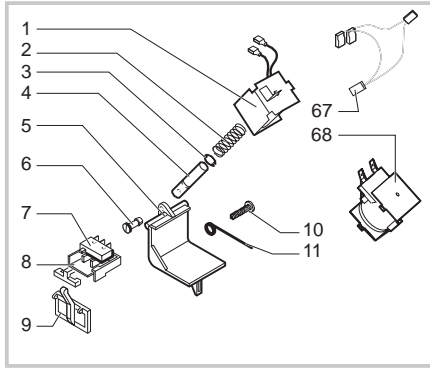

Pos	Artikel-Nr.	Beschreibung	Pos	Artikel-Nr.	Beschreibung
1	283770755		54	126770117	Feder Einstellring ø 3,2 MA,RO,V
1	9129.A07.00A	El.-Magnetspule 230V, l=300mm	55	149186350	
2	126764818	Feder zu Elektromagnet	56	140230400	Mitnehmer Gummi
3	U701.003	Sicherungsring ø7 elastisch	57	283542600	Stecker 2-P+Kabel- Mahlwerksmoto
4	9161.041	Eisenkern 9x40 DosierMagnService	57	283544900	Stecker 2-p.+Kab. zu Mahlwerksmo
5	9161.074.150	Klappe Dosierer MA, RO, PR	58	286851855	
6	9161.076.150	Verschlußbolzen Dosierer MA	58	286851858	MAHLWERKSMOTOR 230V
7	NE05.017	Mikroschalter Dosierer MA, RO	59	129511803	Linsen-Blechs. 2,9x6,5 DIN 7981
8	149185959		60	129931002	Torx-Schraube 3,5x48 lh brün.
9	148700559		61	128610521	Kugel ø5,5mm für Rutschkupplung
10	U140.004	Blechschrabe 3 x 12	62	126765517	Feder Rutschkupplung MA, RO, VI
11	9161.048	Feder Dosierklappe MA, VI	63	148740450	
12	9161.249.150	Montagewinkel Kunststoff grau	64	11004181	Brühgruppe kplt. schwarz CG, VI
13	186724100	Mikroschalter Sudschublade, Trop	65	0311.023.150	Verlängerung Kaffeeauslaufrohr V
14	9161.202.150	Schwinge Sudladenmikro VI	66	9129.A23.00A	MagnServicespule Dosierer 230V
15	9161.221	Feder VI	67	289202800	Thermoschutz kplt. 100°C
16	286883755				
16	286883758	Mahlwerkmotor kplt. Incanto, Eas			
17	9141.052	Verstärkungsring Mahlwerkmotor V			
18	140328161	O-Ring ø3,85x1,9 VI EPDM			
19	NM02.028	O-Ring 2015 EPDM			
20	9991.112	Büchse VI			
21	129670202	BLECHSCHRAUBE ST 3,5X16-Z1-C VER			
22	U207.004				
23	9991.103	Schwingungsdämpfer VI			
24	NE05.043	Mikroschalter HWD, Sudlade VI			
25	9161.207.150	Montagewinkel zu Microschalter			
26	129660902	Blechschrabe St 3,5x12-Z1 verzi			
27	147571850	Halterung Dosiermengenregulierun			
28	9161.112.150	Wasserstandsanzeiger grau			
29	9011.144	Sicherungsfeder Schlauch VI, RO			
30	227660103	Ventilstift chrom + Dichtung Vit			
31	126765317	Ventilfeder			
32	186723600	Mikroschalter mit Fahne			
33	9161.208.150	Montagewinkel zu Microschalter			
34	227720953	Drehknopf HWD - Spindel anthrazi			
35	9161.205	Ventilspindel Kunststoff			
36	140328561	O-Ring 4,48x1,9 Termoil EPDM			
37	9161.204.G	Ventilkörper Kunststoff			
38	126764018	Haltefeder Dampfrohr			
39	140324461	O-Ring ORM 0060-20 EPDM			
40	129661502	Linsen-Blechschr, 3x38 DIN 7505			
41	229380908	HWD - Rohr gebogen CG, VI			
42	147430150	Milchschaumdüse schwarz			
43	148650250	Einstellring Mahlgrad VI			
44	149186150	Mahlringaufnahme			
46	142844550	Mahlringabdeckung			
47	147470763	Mahlschnecke MA, RO, VI			
48	U201.002	Beilagscheibe ø10x16x0,2 DIN 988			
49	226473500	Kit Mahlring + Mahlkegel			
50	149188750	Support unten mit Metalleinsatz			
51	140360200	Filzring			
52	146570950	Verstellring			
53	128610421	Kugel ø 3,2mm Einstellring Mahlg