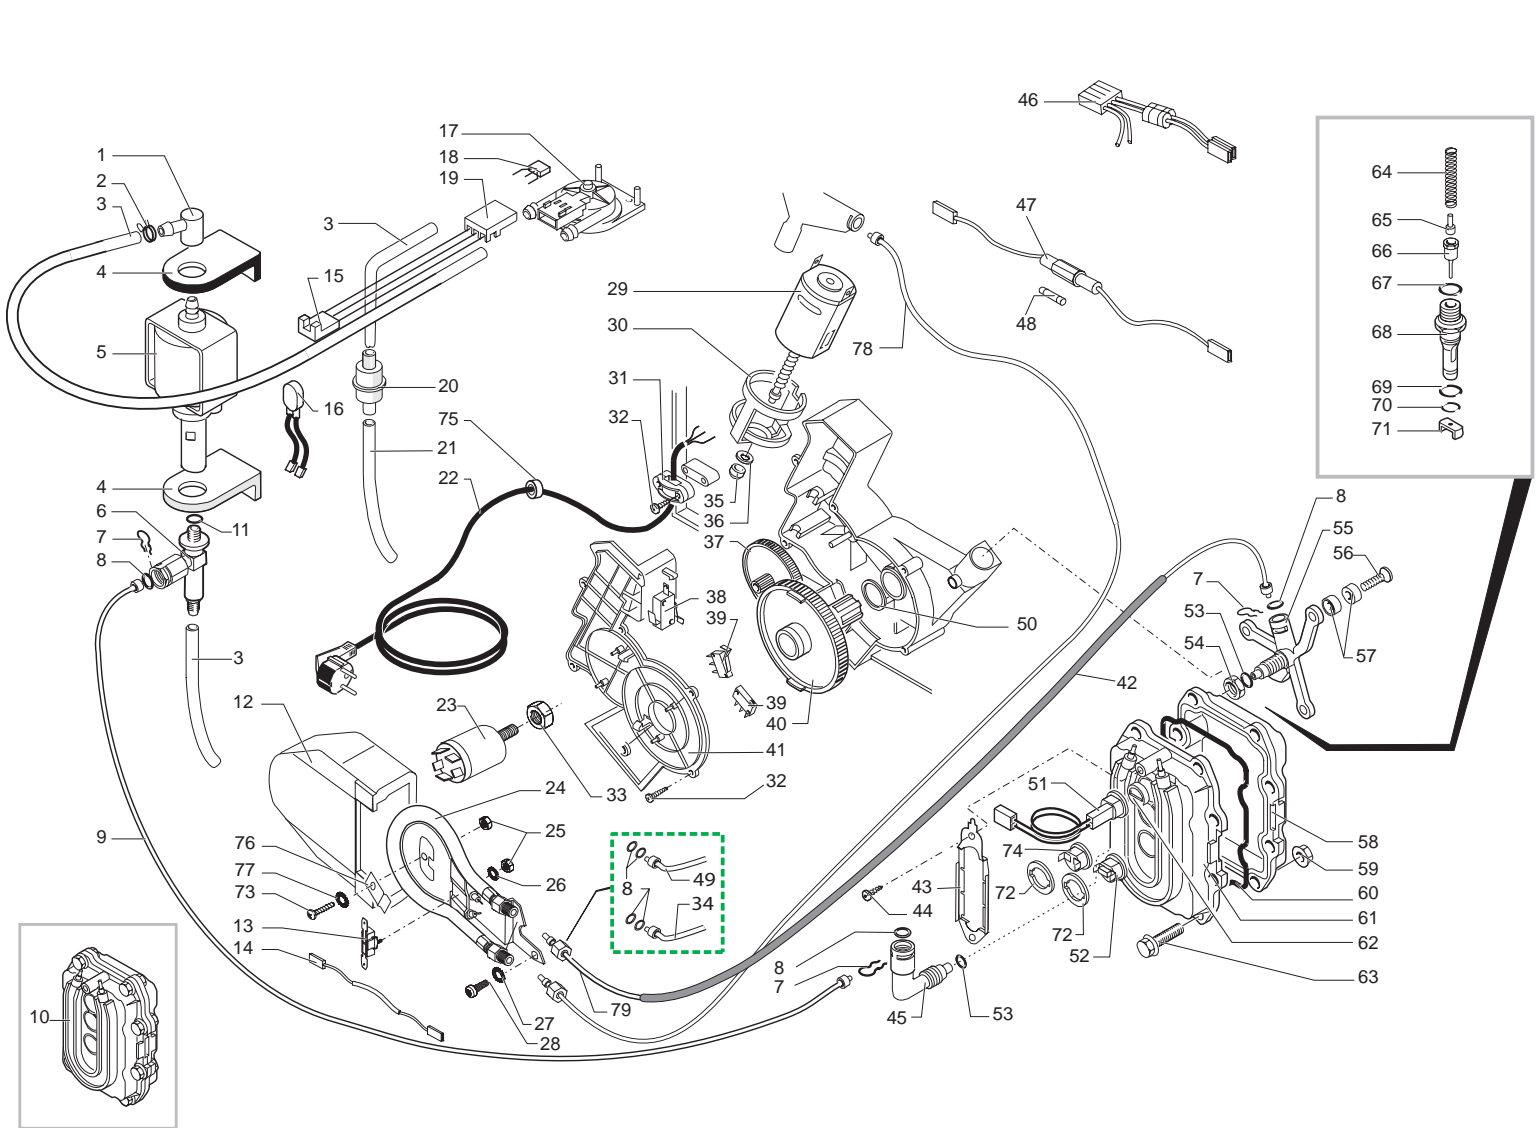

Pos	Artikel-Nr.	Beschreibung	Pos	Artikel-Nr.	Beschreibung
1	147920150	Pumpenanschlußwinkel 90° weiß Ku	44	129575403	Linsenschraube M5x10 DIN 7500 Ni
2	184320200	Schlauchklemme Pumpenwinkel	45	127914020	"Raccord 90° 1/8" GAS, Messing"
3	149360200	Siliconschlauch 5x8 Meterware	47	183003662	Verkabelung mit Feinsicherung 23
4	149185850	Pumpenhalterung Typ EATON sz.	47	183361262	
5	12000131	Ulka-Pumpe EX5 120V	48	327002200	Feinsicherung 5x20 6,3A träge 25
5	12000140	Pumpe Ulka EX 5 230V/50HZ	48	184950200	Feinsicherung 5X20 6,3A,träge
6	229451300	Überdruckventil Ulka-Pumpe	49	227873100	Teflonschlauch 4x2 kplt l=420mm
7	9011.144	Sicherungsfeder Schlauch VI, RO	50	9161.132	Dichtring
8	140328059	O-Ring 2015 Silikon/Teflon	51	288581955	
9	227871900	Teflonschlauch 4x2 kplt. l=250mm	51	288581958	Kabel mit Sensor 230V
10	282058155		52	189428200	Thermostat 175°C rückstellbar
10	282058158	Thermoblock kplt. mit Schutzleit	53	140321462	O-Ring 2018 Silikon
11	140321961	O-Ring 2031 EPDM	54	123390420	"Mutter 1/8" H=4,5mm SA, VE, PR
12	147755100	Isolierung Rohrheizkörper	55	9011.126	Support zu Thermoblock
13	189428300	Thermostat 175° SV	56	U044.017	
14	183440800	Kabel mit Thermosicherung 229°	57	9161.206	Distanzstück VI
14	183441062		59	123270102	Mutter M6 mit Ansatzflansch
15	283542200	Kabel 3-polig WMM	60	9011.129	
16	289201000	Kabel+Thermopille 100° komplett	62	11004424	
16	0311.807	Kabel mit Thermopille 100°C JP13	63	U046.004	Sechskantschr. M6x26 DIN 6921 ve
17	286473300	"Kit Turbine VDE ""M"" mit Senso	64	9011.132	Ventilfeder MA,RO,Vi
19	9161.018	Abdeckung Sensor	65	227480203	Bolzen zu Kolben L=20,9 MA, RO,
20	144650300	Wasserfilter 952 D=8	66	227660103	Ventilstift chrom + Dichtung Vit
21	JS01.022	Siliconschlauch 5x10 TX1 meterwa	67	140320462	O-Ring 0080-20 Silicon
22	183910450	Netzkabel sz. mit Schukostecker	68	9011.100	Auslaufstutzen Kunststoff MA, RO
22	183921350		69	NM01.035	O-Ring ORM 0090-20 SILICON
22	183921360		70	NM01.057	O-Ring ORM 0050-20 SILICON
22	183930250	Netzkabel sz. mit Schukostecker	71	9011.099	Ventilöffner MA, RO, VI
23	184651100	NServicezfilter	72	9991.085	Thermostatabschlußring d=15mm
23	NE13.023	Entstörfilter Eichhoff 16A 120V	73	129823802	
24	286474655		74	NE09.021	Thermostat 150°C
24	286474658	Durchlauferhitzer kplt. Dampf 23	75	NL06.002	Ringdrossel VOGT
24	288140455		76	127535319	Thermostat-Halteplättchen
24	288140458	Durchlauferhitzer Dampf Smart 23	77	128310404	Fächerscheibe A4,3 DIN 6798 verz
25	U302.003	Mutter M4 UNI 5587	78	227875600	Teflonschlauch 2x4 kplt. l=420m
26	128420102		79	227875300	Teflonschlauch 2x4 kplt. l=275mm
27	128310504	Fächerscheibe A5,3 DIN 6798 brün	100	289434800	Turbine mit Sensor kplt.
28	129575902	Linsenschraube M5x16 DIN 7985 ve			
29	286891355				
29	286891358	Motor zu Getriebe, kplt. 230V			
30	9121.044	Schwingungsdämpfer MA, RO			
31	148600600	Zugentlastung weiß			
32	129670202	BLECHSCHRAUBE ST 3,5X16-Z1-C VER			
33	123453602	Mutter M8 mit Ansatzflansch			
34	227872600	Teflonschlauch 4x2 kplt l=275mm			
35	9121.046	Sinterlager			
36	148380200	Beilagscheibe ø5,5 VI Bakelith			
37	9121.042	Zahnrad Z 12/90 für Magic+Mdl			
38	NE05.042	Mikroschalter Brühgruppe VI			
39	NE05.038	Mikroschalter Sudschublade/GServ			
40	9121.068.150	Zahnrad z=108 grau			
41	9161.200.920	Deckel zu Getriebegehäuse transp			
42	149361200	Siliconschlauch 7,5x9,3 schwarz			
43	126836517	Thermostathaltesfeder			