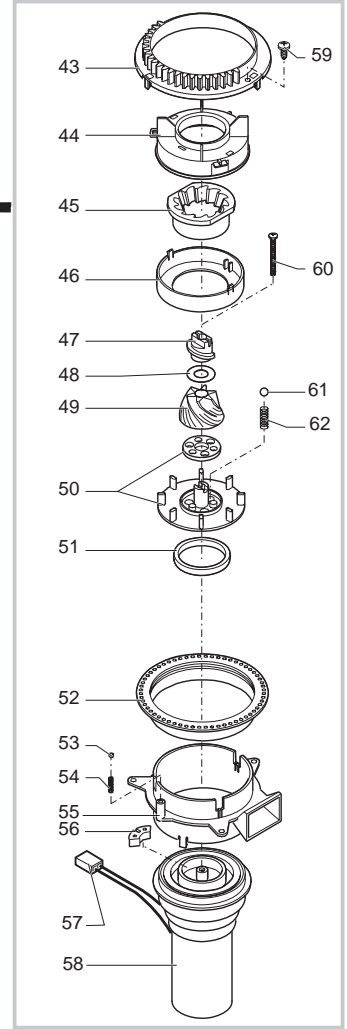

Pos	Artikel-Nr.	Beschreibung	Pos	Artikel-Nr.	Beschreibung
1	283770755		54	126770117	Feder Einstellring ø 3,2 MA,RO,V
1	9129.A07.00A	El.-Magnetspule 230V, l=300mm	55	149186350	
2	126764818	Feder zu Elektromagnet	56	140230400	Mitnehmer Gummi
3	U701.003	Sicherungsring ø7 elastisch	57	283542600	Stecker 2-P+Kabel- Mahlwerksmoto
4	9161.041	Eisenkern 9x40 DosierMagnService	57	283544900	Stecker 2-p.+Kab. zu Mahlwerksmo
5	9161.074.150	Klappe Dosierer MA, RO, PR	58	286851855	
6	9161.076.150	Verschlußbolzen Dosierer MA	58	286851858	MAHLWERKSMOTOR 230V
7	NE05.017	Mikroschalter Dosierer MA, RO	59	129511803	Linsen-Blechs. 2,9x6,5 DIN 7981
8	149185959		60	129931002	Torx-Schraube 3,5x48 lh brün.
9	148700559		61	128610521	Kugel ø5,5mm für Rutschkupplung
10	U140.004	Blechschrabe 3 x 12	62	126765517	Feder Rutschkupplung MA, RO, VI
11	9161.048	Feder Dosierklappe MA, VI	63	148740450	
12	9161.249.150	Montagewinkel Kunststoff grau	64	11004181	Brühgruppe kplt. schwarz CG, VI
13	186724100	Mikroschalter Sudschublade, Trop	65	0311.023.150	Verlängerung Kaffeeauslaufrohr V
14	9161.202.150	Schwinge Sudladenmikro VI	66	9129.A23.00A	MagnServicespule Dosierer 230V
15	9161.221	Feder VI	67	289202800	Thermoschutz kplt. 100°C
16	286883755				
16	286883758	Mahlwerkmotor kplt. Incanto, Eas			
17	9141.052	Verstärkungsring Mahlwerkmotor V			
18	140328161	O-Ring ø3,85x1,9 VI EPDM			
19	NM02.028	O-Ring 2015 EPDM			
20	9991.112	Büchse VI			
21	129670202	BLECHSCHRAUBE ST 3,5X16-Z1-C VER			
22	U207.004				
23	9991.103	Schwingungsdämpfer VI			
24	NE05.043	Mikroschalter HWD, Sudlade VI			
25	9161.207.150	Montagewinkel zu Microschalter			
26	129660902	Blechschrabe St 3,5x12-Z1 verzi			
27	147571850	Halterung Dosiermengenregulierun			
28	9161.112.150	Wasserstandsanzeiger grau			
29	9011.144	Sicherungsfeder Schlauch VI, RO			
30	227660103	Ventilstift chrom + Dichtung Vit			
31	126765317	Ventilfeder			
32	186723600	Mikroschalter mit Fahne			
33	9161.208.150	Montagewinkel zu Microschalter			
34	227720953	Drehknopf HWD - Spindel anthrazi			
35	9161.205	Ventilspindel Kunststoff			
36	140328561	O-Ring 4,48x1,9 Termoil EPDM			
37	9161.204.G	Ventilkörper Kunststoff			
38	126764018	Haltefeder Dampfrohr			
39	140324461	O-Ring ORM 0060-20 EPDM			
40	129661502	Linsen-Blechschr, 3x38 DIN 7505			
41	229380908	HWD - Rohr gebogen CG, VI			
42	147430150	Milchschaumdüse schwarz			
43	148650250	Einstellring Mahlgrad VI			
44	149186150	Mahlringaufnahme			
46	142844550	Mahlringabdeckung			
47	147470763	Mahlschnecke MA, RO, VI			
48	U201.002	Beilagscheibe ø10x16x0,2 DIN 988			
49	226473500	Kit Mahlring + Mahlkegel			
50	149188750	Support unten mit Metalleinsatz			
51	140360200	Filzring			
52	146570950	Verstellring			
53	128610421	Kugel ø 3,2mm Einstellring Mahlg