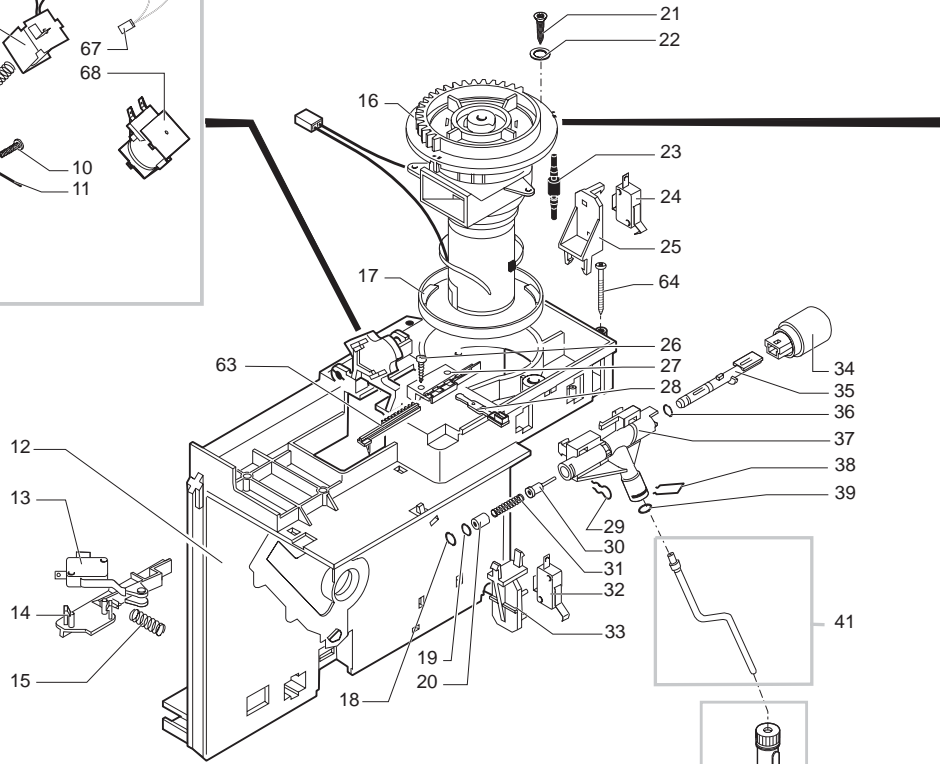

Pos	Artikel-Nr.	Beschreibung	Pos	Artikel-Nr.	Beschreibung
1	283770755		54	126770117	Feder Einstellring ø 3,2 MA,RO,V
1	9129.A07.00A	El.-Magnetspule 230V, l=300mm	55	149186350	
2	126764818	Feder zu Elektromagnet	56	140230400	Mitnehmer Gummi
3	U701.003	Sicherungsring ø7 elastisch	57	283542600	Stecker 2-P+Kabel- Mahlwerksmoto
4	9161.041	Eisenkern 9x40 DosierMagnService	57	283544900	Stecker 2-p.+Kab. zu Mahlwerksmo
5	9161.074.150	Klappe Dosierer MA, RO, PR	58	286851855	
6	9161.076.150	Verschlußbolzen Dosierer MA	58	286851858	MAHLWERKSMOTOR 230V
7	NE05.017	Mikroschalter Dosierer MA, RO	59	129511803	Linsen-Blechs. 2,9x6,5 DIN 7981
8	149185959		60	129931002	Torx-Schraube 3,5x48 lh brün.
9	148700559		61	128610521	Kugel ø5,5mm für Rutschkupplung
10	U140.004	Blechschrabe 3 x 12	62	126765517	Feder Rutschkupplung MA, RO, VI
11	9161.048	Feder Dosierklappe MA, VI	63	148740450	
12	9161.249.150	Montagewinkel Kunststoff grau	64	11004181	Brühgruppe kplt. schwarz CG, VI
13	186724100	Mikroschalter Sudschublade, Trop	65	0311.023.150	Verlängerung Kaffeeauslaufrohr V
14	9161.202.150	Schwinge Sudladenmikro VI	66	9129.A23.00A	MagnServicespule Dosierer 230V
15	9161.221	Feder VI	67	289202800	Thermoschutz kplt. 100°C
16	286883755				
16	286883758	Mahlwerkmotor kplt. Incanto, Eas			
17	9141.052	Verstärkungsring Mahlwerkmotor V			
18	140328161	O-Ring ø3,85x1,9 VI EPDM			
19	NM02.028	O-Ring 2015 EPDM			
20	9991.112	Büchse VI			
21	129670202	BLECHSCHRAUBE ST 3,5X16-Z1-C VER			
22	U207.004				
23	9991.103	Schwingungsdämpfer VI			
24	NE05.043	Mikroschalter HWD, Sudlade VI			
25	9161.207.150	Montagewinkel zu Microschalter			
26	129660902	Blechschrabe St 3,5x12-Z1 verzi			
27	147571850	Halterung Dosiermengenregulierun			
28	9161.112.150	Wasserstandsanzeiger grau			
29	9011.144	Sicherungsfeder Schlauch VI, RO			
30	227660103	Ventilstift chrom + Dichtung Vit			
31	126765317	Ventilfeder			
32	186723600	Mikroschalter mit Fahne			
33	9161.208.150	Montagewinkel zu Microschalter			
34	227720953	Drehknopf HWD - Spindel anthrazi			
35	9161.205	Ventilspindel Kunststoff			
36	140328561	O-Ring 4,48x1,9 Termoil EPDM			
37	9161.204.G	Ventilkörper Kunststoff			
38	126764018	Haltefeder Dampfrohr			
39	140324461	O-Ring ORM 0060-20 EPDM			
40	129661502	Linsen-Blechschr, 3x38 DIN 7505			
41	229380908	HWD - Rohr gebogen CG, VI			
42	147430150	Milchschaumdüse schwarz			
43	148650250	Einstellring Mahlgrad VI			
44	149186150	Mahlringaufnahme			
46	142844550	Mahlringabdeckung			
47	147470763	Mahlschnecke MA, RO, VI			
48	U201.002	Beilagscheibe ø10x16x0,2 DIN 988			
49	226473500	Kit Mahlring + Mahlkegel			
50	149188750	Support unten mit Metalleinsatz			
51	140360200	Filzring			
52	146570950	Verstellring			
53	128610421	Kugel ø 3,2mm Einstellring Mahlg