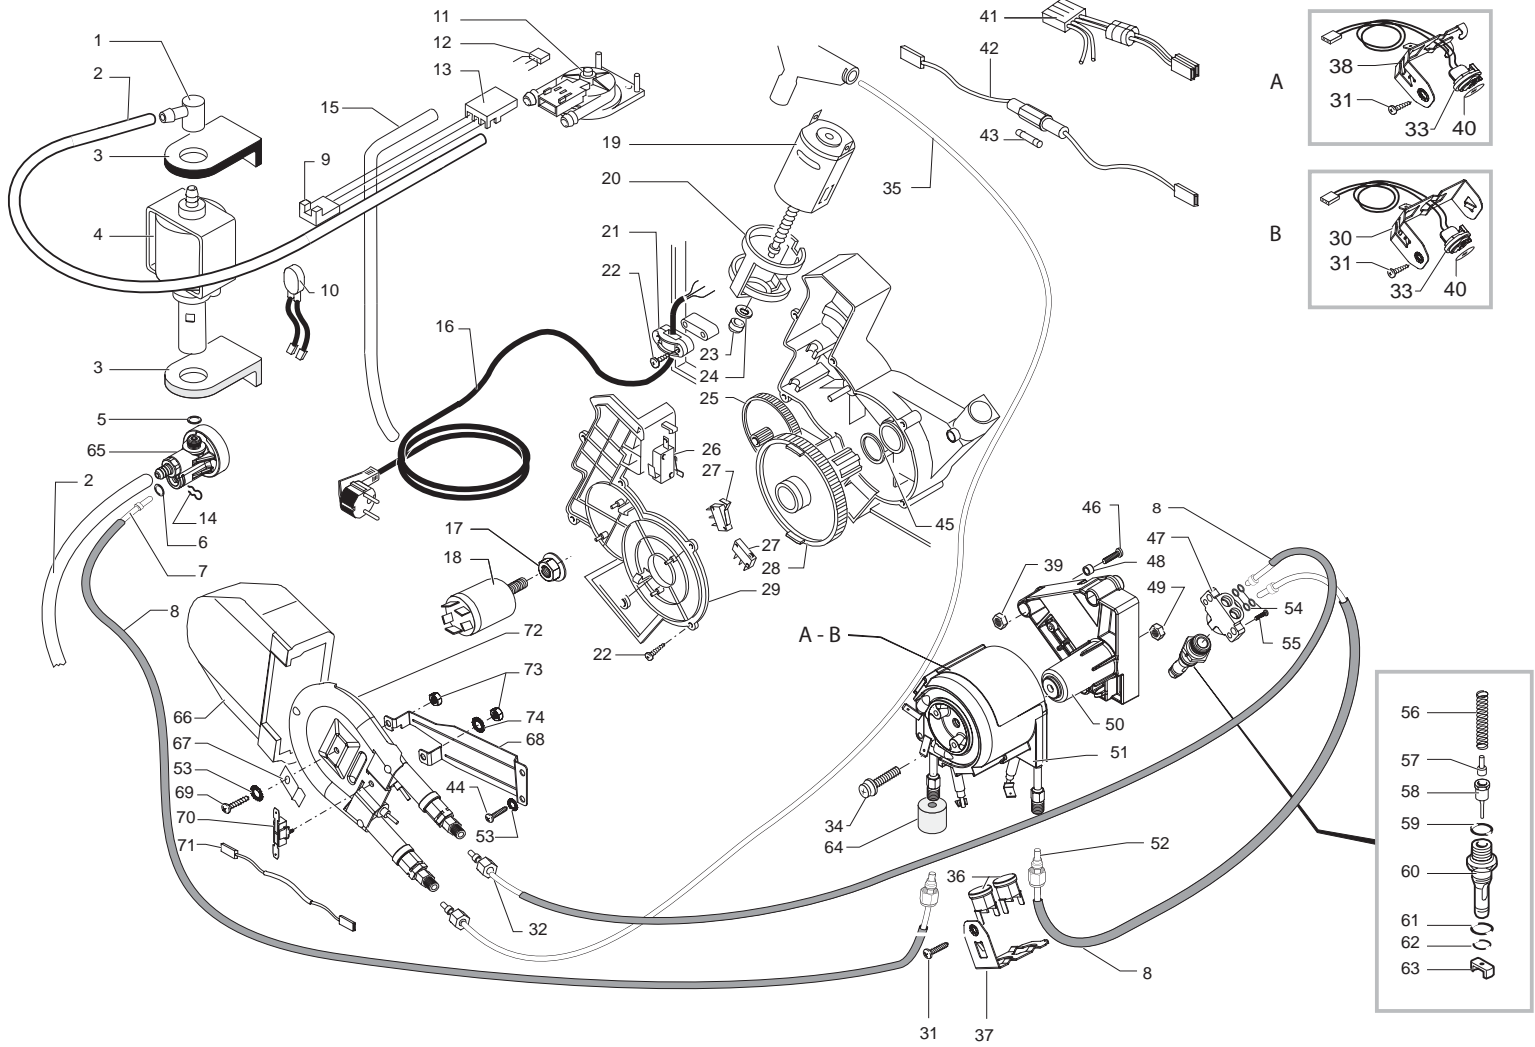

Pos	Artikel-Nr.	Beschreibung	Pos	Artikel-Nr.	Beschreibung
1	147920150	Pumpenanschlußwinkel 90° weiß Ku	44	129575403	Linsenschraube M5x10 DIN 7500 Ni
2	184320200	Schlauchklemme Pumpenwinkel	45	127914020	"Raccord 90° 1/8" GAS, Messing"
3	149360200	Siliconschlauch 5x8 Meterware	47	183003662	Verkabelung mit Feinsicherung 23
4	149185850	Pumpenhalterung Typ EATON sz.	47	183361262	
5	12000131	Ulka-Pumpe EX5 120V	48	327002200	Feinsicherung 5x20 6,3A träge 25
5	12000140	Pumpe Ulka EX 5 230V/50HZ	48	184950200	Feinsicherung 5X20 6,3A,träge
6	229451300	Überdruckventil Ulka-Pumpe	49	227873100	Teflonschlauch 4x2 kplt l=420mm
7	9011.144	Sicherungsfeder Schlauch VI, RO	50	9161.132	Dichtring
8	140328059	O-Ring 2015 Silikon/Teflon	51	288581955	
9	227871900	Teflonschlauch 4x2 kplt. l=250mm	51	288581958	Kabel mit Sensor 230V
10	282058155		52	189428200	Thermostat 175°C rückstellbar
10	282058158	Thermoblock kplt. mit Schutzleit	53	140321462	O-Ring 2018 Silikon
11	140321961	O-Ring 2031 EPDM	54	123390420	"Mutter 1/8" H=4,5mm SA, VE, PR
12	147755100	Isolierung Rohrheizkörper	55	9011.126	Support zu Thermoblock
13	189428300	Thermostat 175° SV	56	U044.017	
14	183440800	Kabel mit Thermosicherung 229°	57	9161.206	Distanzstück VI
14	183441062		59	123270102	Mutter M6 mit Ansatzflansch
15	283542200	Kabel 3-polig WMM	60	9011.129	
16	289201000	Kabel+Thermopille 100° komplett	62	11004424	
16	0311.807	Kabel mit Thermopille 100°C JP13	63	U046.004	Sechskantschr. M6x26 DIN 6921 ve
17	286473300	"Kit Turbine VDE ""M"" mit Senso	64	9011.132	Ventilfeder MA,RO,Vi
19	9161.018	Abdeckung Sensor	65	227480203	Bolzen zu Kolben L=20,9 MA, RO,
20	144650300	Wasserfilter 952 D=8	66	227660103	Ventilstift chrom + Dichtung Vit
21	JS01.022	Siliconschlauch 5x10 TX1 meterwa	67	140320462	O-Ring 0080-20 Silicon
22	183910450	Netzkabel sz. mit Schukostecker	68	9011.100	Auslaufstutzen Kunststoff MA, RO
22	183921350		69	NM01.035	O-Ring ORM 0090-20 SILICON
22	183921360		70	NM01.057	O-Ring ORM 0050-20 SILICON
22	183930250	Netzkabel sz. mit Schukostecker	71	9011.099	Ventilöffner MA, RO, VI
23	184651100	NServicezfilter	72	9991.085	Thermostatabschlußring d=15mm
23	NE13.023	Entstörfilter Eichhoff 16A 120V	73	129823802	
24	286474655		74	NE09.021	Thermostat 150°C
24	286474658	Durchlauferhitzer kplt. Dampf 23	75	NL06.002	Ringdrossel VOGT
24	288140455		76	127535319	Thermostat-Halteplättchen
24	288140458	Durchlauferhitzer Dampf Smart 23	77	128310404	Fächerscheibe A4,3 DIN 6798 verz
25	U302.003	Mutter M4 UNI 5587	78	227875600	Teflonschlauch 2x4 kplt. l=420m
26	128420102		79	227875300	Teflonschlauch 2x4 kplt. l=275mm
27	128310504	Fächerscheibe A5,3 DIN 6798 brün	100	289434800	Turbine mit Sensor kplt.
28	129575902	Linsenschraube M5x16 DIN 7985 ve			
29	286891355				
29	286891358	Motor zu Getriebe, kplt. 230V			
30	9121.044	Schwingungsdämpfer MA, RO			
31	148600600	Zugentlastung weiß			
32	129670202	BLECHSCHRAUBE ST 3,5X16-Z1-C VER			
33	123453602	Mutter M8 mit Ansatzflansch			
34	227872600	Teflonschlauch 4x2 kplt l=275mm			
35	9121.046	Sinterlager			
36	148380200	Beilagscheibe ø5,5 VI Bakelith			
37	9121.042	Zahnrad Z 12/90 für Magic+Mdl			
38	NE05.042	Mikroschalter Brühgruppe VI			
39	NE05.038	Mikroschalter Sudschublade/GServ			
40	9121.068.150	Zahnrad z=108 grau			
41	9161.200.920	Deckel zu Getriebegehäuse transp			
42	149361200	Siliconschlauch 7,5x9,3 schwarz			
43	126836517	Thermostathaltesfeder			