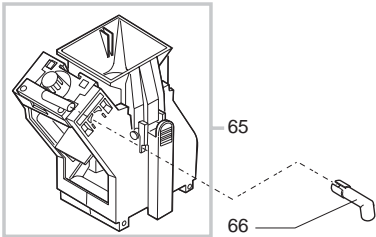

Pos	Artikel-Nr.	Beschreibung	Pos	Artikel-Nr.	Beschreibung
1	283770755		46	147470763	Mahlschnecke MA, RO, VI
1	9129.A07.00A	El.-Magnetspule 230V, l=300mm	47	U201.002	Beilagscheibe ø10x16x0,2 DIN 988
2	126764818	Feder zu Elektromagnet	48	226473500	Kit Mahlring + Mahlkegel
3	U701.003	Sicherungsring ø7 elastisch	49	149188750	Support unten mit Metalleinsatz
4	9161.041	Eisenkern 9x40 DosierMagnService	50	140360200	Filzring
5	9161.074.150	Klappe Dosierer MA, RO, PR	51	146570950	Verstellring
6	9161.076.150	Verschlußbolzen Dosierer MA	52	128610421	Kugel ø 3,2mm Einstellring Mahlg
7	NE05.017	Mikroschalter Dosierer MA, RO	53	126770117	Feder Einstellring ø 3,2 MA,RO,V
8	149185959		54	149186350	
9	148700559		55	140230400	Mitnehmer Gummi
10	U140.004	Blechschraube 3 x 12	56	283542600	Stecker 2-P+Kabel- Mahlwerksmoto
11	9161.048	Feder Dosierklappe MA, VI	56	283544900	Stecker 2-p.+Kab. zu Mahlwerksmo
12	9161.249.150	Montagewinkel Kunststoff grau	57	286851854	
13	186724000	Mikroschalter	57	286851855	
14	9161.202.150	Schwinge Sudladenmikro VI	57	286851858	MAHLWERKSMOTOR 230V
15	9161.221	Feder VI	58	129511803	Linsen-Blechs. 2,9x6,5 DIN 7981
16	286883754		59	129931002	Torx-Schraube 3,5x48 lh brün.
16	286883755		60	128610521	Kugel ø5,5mm für Rutschkupplung
16	286883758	Mahlwerkmotor kplt. Incanto, Eas	61	126765517	Feder Rutschkupplung MA, RO, VI
16	286883858	Mahlwerkmotor kplt. 230 V	62	229380908	HWD - Rohr gebogen CG, VI
17	9141.052	Verstärkungsring Mahlwerkmotor V	62	229381708	HWD - Rohr gebogen Cafe Prima
18	140328161	O-Ring ø3,85x1,9 VI EPDM	63	148740450	
19	NM02.028	O-Ring 2015 EPDM	64	147571850	Halterung Dosiermengenregulierun
20	9991.112	Büchse VI	65	11004181	Brühgruppe kplt. schwarz CG, VI
21	129670202	BLECHSCHRAUBE ST 3,5X16-Z1-C VER	66	0311.023.150	Verlängerung Kaffeeauslaufrohr V
22	U207.004		67	129661502	Linsen-Blechschr, 3x38 DIN 7505
23	9991.103	Schwingungsdämpfer VI	68	9129.A23.00A	MagnServicespule Dosierer 230V
24	NE05.043	Mikroschalter HWD, Sudlade VI	69	289202800	Thermoschutz kplt. 100°C
25	9161.207.150	Montagewinkel zu Microschalter			
26	129660902	Blechschraube St 3,5x12-Z1 verzi			
27	147571059	Montageplättchen VI			
28	9161.122.150	Hebel zur Dosiermengenregulierun			
29	9011.144	Sicherungsfeder Schlauch VI, RO			
30	227660103	Ventilstift chrom + Dichtung Vit			
31	126765317	Ventilfeder			
32	186723600	Mikroschalter mit Fahne			
33	9161.208.150	Montagewinkel zu Microschalter			
34	227720953	Drehknopf HWD - Spindel anthrazi			
34	227720960				
34	227720963	Drehknopf HWD - Spindel beschrif			
35	9161.205	Ventilspindel Kunststoff			
36	140328561	O-Ring 4,48x1,9 Termoil EPDM			
37	9161.204.G	Ventilkörper Kunststoff			
38	126764018	Haltefeder Dampfrohr			
39	140324461	O-Ring ORM 0060-20 EPDM			
40	9011.149	HWD - Rohr VI			
41	227430600	Milchschaumdüse chrom			
41	227431250	Milchschaumdüse Incanto, Divina			
41	147430150	Milchschaumdüse schwarz			
41	147430161	Cappuccino-Milchschaumdüse limel			
41	147430163	Cappuccino-Milchschaumdüse, grau			
42	148650250	Einstellring Mahlgrad VI			
43	149186150	Mahlringaufnahme			
45	142844550	Mahlringabdeckung