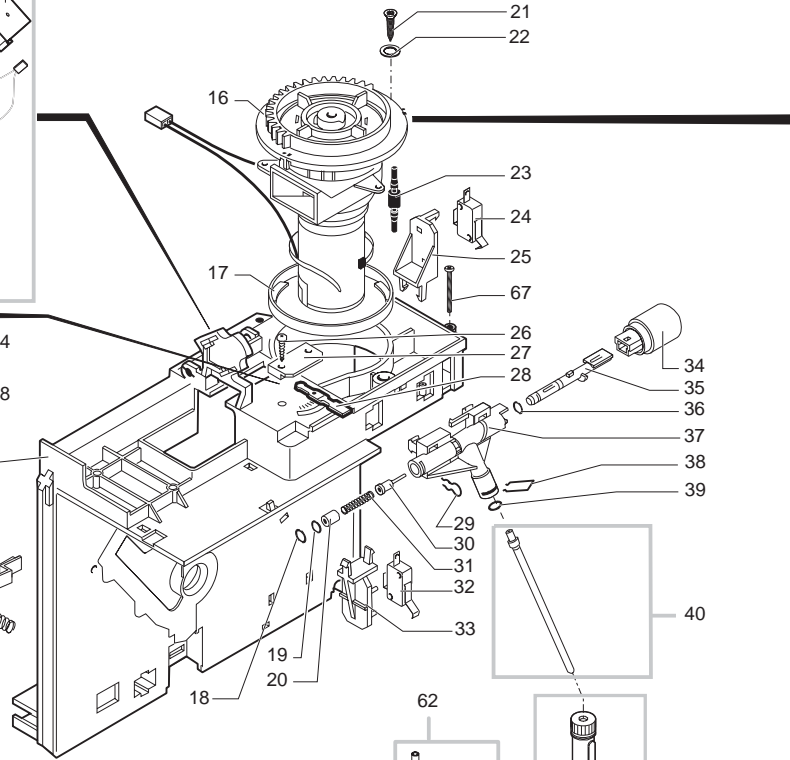

Pos	Artikel-Nr.	Beschreibung	Pos	Artikel-Nr.	Beschreibung
1	283770755		46	147470763	Mahlschnecke MA, RO, VI
1	9129.A07.00A	El.-Magnetspule 230V, l=300mm	47	U201.002	Beilagscheibe ø10x16x0,2 DIN 988
2	126764818	Feder zu Elektromagnet	48	226473500	Kit Mahlring + Mahlkegel
3	U701.003	Sicherungsring ø7 elastisch	49	149188750	Support unten mit Metalleinsatz
4	9161.041	Eisenkern 9x40 DosierMagnService	50	140360200	Filzring
5	9161.074.150	Klappe Dosierer MA, RO, PR	51	146570950	Verstellring
6	9161.076.150	Verschlußbolzen Dosierer MA	52	128610421	Kugel ø 3,2mm Einstellring Mahlg
7	NE05.017	Mikroschalter Dosierer MA, RO	53	126770117	Feder Einstellring ø 3,2 MA,RO,V
8	149185959		54	149186350	
9	148700559		55	140230400	Mitnehmer Gummi
10	U140.004	Blechschraube 3 x 12	56	283542600	Stecker 2-P+Kabel- Mahlwerksmoto
11	9161.048	Feder Dosierklappe MA, VI	56	283544900	Stecker 2-p.+Kab. zu Mahlwerksmo
12	9161.249.150	Montagewinkel Kunststoff grau	57	286851854	
13	186724000	Mikroschalter	57	286851855	
14	9161.202.150	Schwinge Sudladenmikro VI	57	286851858	MAHLWERKSMOTOR 230V
15	9161.221	Feder VI	58	129511803	Linsen-Blechs. 2,9x6,5 DIN 7981
16	286883754		59	129931002	Torx-Schraube 3,5x48 lh brün.
16	286883755		60	128610521	Kugel ø5,5mm für Rutschkupplung
16	286883758	Mahlwerkmotor kplt. Incanto, Eas	61	126765517	Feder Rutschkupplung MA, RO, VI
16	286883858	Mahlwerkmotor kplt. 230 V	62	229380908	HWD - Rohr gebogen CG, VI
17	9141.052	Verstärkungsring Mahlwerkmotor V	62	229381708	HWD - Rohr gebogen Cafe Prima
18	140328161	O-Ring ø3,85x1,9 VI EPDM	63	148740450	
19	NM02.028	O-Ring 2015 EPDM	64	147571850	Halterung Dosiermengenregulierun
20	9991.112	Büchse VI	65	11004181	Brühgruppe kplt. schwarz CG, VI
21	129670202	BLECHSCHRAUBE ST 3,5X16-Z1-C VER	66	0311.023.150	Verlängerung Kaffeeauslaufrohr V
22	U207.004		67	129661502	Linsen-Blechschr, 3x38 DIN 7505
23	9991.103	Schwingungsdämpfer VI	68	9129.A23.00A	MagnServicespule Dosierer 230V
24	NE05.043	Mikroschalter HWD, Sudlade VI	69	289202800	Thermoschutz kplt. 100°C
25	9161.207.150	Montagewinkel zu Microschalter			
26	129660902	Blechschraube St 3,5x12-Z1 verzi			
27	147571059	Montageplättchen VI			
28	9161.122.150	Hebel zur Dosiermengenregulierun			
29	9011.144	Sicherungsfeder Schlauch VI, RO			
30	227660103	Ventilstift chrom + Dichtung Vit			
31	126765317	Ventilfeder			
32	186723600	Mikroschalter mit Fahne			
33	9161.208.150	Montagewinkel zu Microschalter			
34	227720953	Drehknopf HWD - Spindel anthrazi			
34	227720960				
34	227720963	Drehknopf HWD - Spindel beschrif			
35	9161.205	Ventilspindel Kunststoff			
36	140328561	O-Ring 4,48x1,9 Termoil EPDM			
37	9161.204.G	Ventilkörper Kunststoff			
38	126764018	Haltefeder Dampfrohr			
39	140324461	O-Ring ORM 0060-20 EPDM			
40	9011.149	HWD - Rohr VI			
41	227430600	Milchschaumdüse chrom			
41	227431250	Milchschaumdüse Incanto, Divina			
41	147430150	Milchschaumdüse schwarz			
41	147430161	Cappuccino-Milchschaumdüse limel			
41	147430163	Cappuccino-Milchschaumdüse, grau			
42	148650250	Einstellring Mahlgrad VI			
43	149186150	Mahlringaufnahme			
45	142844550	Mahlringabdeckung