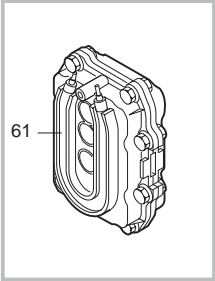

Pos	Artikel-Nr.	Beschreibung	Pos	Artikel-Nr.	Beschreibung
1	147920150	Pumpenanschlußwinkel 90° weiß Ku	56	11004424	
2	149360200	Siliconschlauch 5x8 Meterware	57	U046.004	Sechskantschr. M6x26 DIN 6921 ve
3	149185850	Pumpenhalterung Typ EATON sz.	58	U044.017	
4	12000130		59	9161.206	Distanzstück VI
4	12000131	Ulka-Pumpe EX5 120V	60	9011.126	Support zu Thermoblock
5	140321961	O-Ring 2031 EPDM	61	286472854	
6	229451300	Überdruckventil Ulka-Pumpe	61	286473055	
7	9011.144	Sicherungsfeder Schlauch VI, RO	62	9011.132	Ventilfeder MA,RO,Vi
8	NM02.028	O-Ring 2015 EPDM	63	227480203	Bolzen zu Kolben L=20,9 MA, RO,
9	126836517	Thermostathalterfeder	64	227660103	Ventilstift chrom + Dichtung Vit
10	227872100	Teflonschlauch 4x2 kplt l=235mm	65	140320459	O-Ring 0080-20 Silikon/Teflon
11	JS01.022	Siliconschlauch 5x10 TX1 meterwa	66	9011.100	Auslaufstutzen Kunststoff MA, RO
12	283542200	Kabel 3-polig WMM	67	NM01.035	O-Ring ORM 0090-20 SILICON
13	289201000	Kabel+Thermopille 100° komplett	68	NM01.057	O-Ring ORM 0050-20 SILICON
14	144320500	Kabelbinder l=290mm x 3,6mm	69	9011.099	Ventilöffner MA, RO, VI
15	129660902	Blechschraube St 3,5x12-Z1 verzi	100	289433200	Turbine mit Sensor, komplett
16	286473300	"Kit Turbine VDE ""M"" mit Senso			
18	9161.018	Abdeckung Sensor			
19	144650300	Wasserfilter 952 D=8			
20	183910450	Netzkabel sz. mit Schukostecker			
20	183921360				
20	NE01.026				
21	142844459	Abdeckung Netzeingangsplatine			
22	181563155				
23	9161.200.920	Deckel zu Getriebegehäuse transp			
24	286891355				
25	9121.044	Schwingungsdämpfer MA, RO			
26	148600600	Zugentlastung weiß			
27	129670202	BLECHSCHRAUBE ST 3,5X16-Z1-C VER			
28	9121.046	Sinterlager			
29	148380200	Beilagscheibe ø5,5 VI Bakelith			
30	9121.042	Zahnrad Z 12/90 für Magic+Mdl			
31	NE05.042	Mikroschalter Brühgruppe VI			
32	NE05.038	Mikroschalter Sudschublade/GServ			
33	9121.068.150	Zahnrad z=108 grau			
34	9991.085	Thermostatabschlußring d=15mm			
35	126836402	Haltefelder VI			
36	9011.142	Feder Thermostathalterung VI			
37	128310504	Fächerscheibe A5,3 DIN 6798 brün			
38	186400600	Schutzleiteranschluß gerade f. M			
39	129575403	Linsenschraube M5x10 DIN 7500 Ni			
40	140328059	O-Ring 2015 Silikon/Teflon			
41	189428200	Thermostat 175°C rückstellbar			
42	286472255				
43	127914020	"Raccord 90° 1/8"" GAS, Messing"			
44	183440562				
46	227872000	Teflonschlauch 4x2 kplt l=440 mm			
47	NE13.023	Entstörfilter Eichhoff 16A 120V			
48	123453602	Mutter M8 mit Ansatzflansch			
49	140321462	O-Ring 2018 Silikon			
50	9161.132	Dichtring			
51	123390420	"Mutter 1/8"" H=4,5mm SA, VE, PR			
52	123270102	Mutter M6 mit Ansatzflansch			
54	9011.129