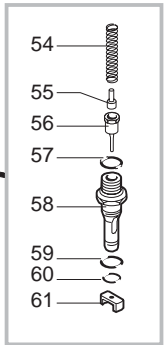

Pos	Artikel-Nr.	Beschreibung	Pos	Artikel-Nr.	Beschreibung
1	147920150	Pumpenanschlußwinkel 90° weiß Ku	49	123453902	Mutter M5x0,8 selbstsichernd ver
2	149360200	Siliconschlauch 5x8 Meterware	50	149197900	Support zu Durchlauferhitzer ED
3	149185850	Pumpenhalterung Typ EATON sz.	50	20000203	
4	12000131	Ulka-Pumpe EX5 120V	51	282058855	
4	12000140	Pumpe Ulka EX 5 230V/50HZ	51	282058858	Durchlauferhitzer ED 230V
5	140321961	O-Ring 2031 EPDM	52	227876800	Teflonschlauch L =235mm
6	NM02.028	O-Ring 2015 EPDM	53	140328059	O-Ring 2015 Silikon/Teflon
7	227874900	Teflonschlauch 2x4 kplt. l=250mm	54	9011.132	Ventilfeder MA,RO,Vi
8	149361200	Siliconschlauch 7,5x9,3 schwarz	55	227480203	Bolzen zu Kolben L=20,9 MA, RO,
9	283542200	Kabel 3-polig WMM	56	227660103	Ventilstift chrom + Dichtung Vit
10	289201000	Kabel+Thermopille 100° komplett	57	140320459	O-Ring 0080-20 Silikon/Teflon
10	0311.807	Kabel mit Thermopille 100°C JP13	58	9011.100	Auslaufstutzen Kunststoff MA, RO
11	286473300	"Kit Turbine VDE ""M"" mit Senso	59	NM01.035	O-Ring ORM 0090-20 SILICON
13	9161.018	Abdeckung Sensor	60	NM01.057	O-Ring ORM 0050-20 SILICON
14	9011.144	Sicherungsfeder Schlauch VI, RO	61	9011.099	Ventilöffner MA, RO, VI
15	126838217	Halterung zu Sensor			
16	183910450	Netzkabel sz. mit Schukostecker			
16	183930250	Netzkabel sz. mit Schukostecker			
16	183950150				
17	123453602	Mutter M8 mit Ansatzflansch			
18	184651100	NServicezfilter			
18	184651500	NServicezfilter Cristallo 16AF.N			
19	11003032	Motor zu Getriebe 230V			
20	9121.044	Schwingungsdämpfer MA, RO			
21	148600600	Zugentlastung weiß			
22	129670202	BLECHSCHRAUBE ST 3,5X16-Z1-C VER			
23	9121.046	Sinterlager			
24	148380200	Beilagscheibe ø5,5 VI Bakelith			
25	9121.042	Zahnrad Z 12/90 für Magic+Mdl			
26	NE05.042	Mikroschalter Brühgruppe VI			
27	NE05.038	Mikroschalter Sudschublade/GServ			
28	9121.068.150	Zahnrad z=108 grau			
29	9161.200.920	Deckel zu Getriebegehäuse transp			
30	126838017	Halterung zu Sensor DLEH ED			
31	129573202				
32	229452100	Ausgleichs- u. Überdruckventil k			
33	288582200	Temperatursensor kplt. M5000			
34	129932202	Schraube M5x20			
35	147756562	Abdeckung zu Klemmfeder			
36	189428200	Thermostat 175°C rückstellbar			
37	126838117	Thermostathaltfeder DLE-M5000			
38	129910103	Schraube 3,5x15 HI-LO TC			
39	U310.003	Mutter M5 selbstsichernd			
40	145951600	Isolationsscheibe D=16			
42	183003662	Verkabelung mit Feinsicherung 23			
42	183361062	Verkabelung+Feinsicherung 230V			
43	184950200	Feinsicherung 5X20 6,3A,träge			
43	327002200	Feinsicherung 5x20 6,3A träge 25			
44	11002649	Teflonschlauch 2x4 kplt. L= 480m			
45	9161.132	Dichtring			
46	U044.020				
46	129932502	Schraube 5x30 Torx selbstschneid			
47	147922700	Raccord zu Support DLEH			
48	9161.206	Distanzstück VI