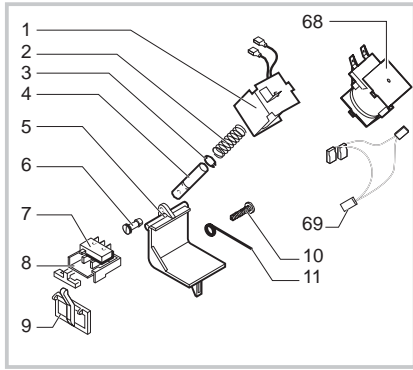

Pos	Artikel-Nr.	Beschreibung	Pos	Artikel-Nr.	Beschreibung
1	283770755		46	147470763	Mahlschnecke MA, RO, VI
1	9129.A07.00A	El.-Magnetspule 230V, l=300mm	47	U201.002	Beilagscheibe ø10x16x0,2 DIN 988
2	126764818	Feder zu Elektromagnet	48	226473500	Kit Mahlring + Mahlkegel
3	U701.003	Sicherungsring ø7 elastisch	49	149188750	Support unten mit Metalleinsatz
4	9161.041	Eisenkern 9x40 DosierMagnService	50	140360200	Filzring
5	9161.074.150	Klappe Dosierer MA, RO, PR	51	146570950	Verstellring
6	9161.076.150	Verschlußbolzen Dosierer MA	52	128610421	Kugel ø 3,2mm Einstellring Mahlg
7	NE05.017	Mikroschalter Dosierer MA, RO	53	126770117	Feder Einstellring ø 3,2 MA,RO,V
8	149185959		54	149186350	
9	148700559		55	140230400	Mitnehmer Gummi
10	U140.004	Blechschraube 3 x 12	56	283542600	Stecker 2-P+Kabel- Mahlwerksmoto
11	9161.048	Feder Dosierklappe MA, VI	56	283544900	Stecker 2-p.+Kab. zu Mahlwerksmo
12	9161.249.150	Montagewinkel Kunststoff grau	57	286851854	
13	186724000	Mikroschalter	57	286851855	
14	9161.202.150	Schwinge Sudladenmikro VI	57	286851858	MAHLWERKSMOTOR 230V
15	9161.221	Feder VI	58	129511803	Linsen-Blechs. 2,9x6,5 DIN 7981
16	286883754		59	129931002	Torx-Schraube 3,5x48 lh brün.
16	286883755		60	128610521	Kugel ø5,5mm für Rutschkupplung
16	286883758	Mahlwerkmotor kplt. Incanto, Eas	61	126765517	Feder Rutschkupplung MA, RO, VI
16	286883858	Mahlwerkmotor kplt. 230 V	62	229380908	HWD - Rohr gebogen CG, VI
17	9141.052	Verstärkungsring Mahlwerkmotor V	62	229381708	HWD - Rohr gebogen Cafe Prima
18	140328161	O-Ring ø3,85x1,9 VI EPDM	63	148740450	
19	NM02.028	O-Ring 2015 EPDM	64	147571850	Halterung Dosiermengenregulierun
20	9991.112	Büchse VI	65	11004181	Brühgruppe kplt. schwarz CG, VI
21	129670202	BLECHSCHRAUBE ST 3,5X16-Z1-C VER	66	0311.023.150	Verlängerung Kaffeeauslaufrohr V
22	U207.004		67	129661502	Linsen-Blechschr, 3x38 DIN 7505
23	9991.103	Schwingungsdämpfer VI	68	9129.A23.00A	MagnServicespule Dosierer 230V
24	NE05.043	Mikroschalter HWD, Sudlade VI	69	289202800	Thermoschutz kplt. 100°C
25	9161.207.150	Montagewinkel zu Microschalter			
26	129660902	Blechschraube St 3,5x12-Z1 verzi			
27	147571059	Montageplättchen VI			
28	9161.122.150	Hebel zur Dosiermengenregulierun			
29	9011.144	Sicherungsfeder Schlauch VI, RO			
30	227660103	Ventilstift chrom + Dichtung Vit			
31	126765317	Ventilfeder			
32	186723600	Mikroschalter mit Fahne			
33	9161.208.150	Montagewinkel zu Microschalter			
34	227720953	Drehknopf HWD - Spindel anthrazi			
34	227720960				
34	227720963	Drehknopf HWD - Spindel beschrif			
35	9161.205	Ventilspindel Kunststoff			
36	140328561	O-Ring 4,48x1,9 Termoil EPDM			
37	9161.204.G	Ventilkörper Kunststoff			
38	126764018	Haltefeder Dampfrohr			
39	140324461	O-Ring ORM 0060-20 EPDM			
40	9011.149	HWD - Rohr VI			
41	227430600	Milchschaumdüse chrom			
41	227431250	Milchschaumdüse Incanto, Divina			
41	147430150	Milchschaumdüse schwarz			
41	147430161	Cappuccino-Milchschaumdüse limel			
41	147430163	Cappuccino-Milchschaumdüse, grau			
42	148650250	Einstellring Mahlgrad VI			
43	149186150	Mahlringaufnahme			
45	142844550	Mahlringabdeckung