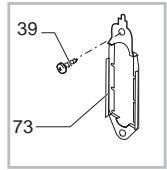

Pos	Artikel-Nr.	Beschreibung	Pos	Artikel-Nr.	Beschreibung
1	142850553	Gehäuseoberteil Cafe Grande anth	29	9161.270	Dichtung zu Bohnenbehälter
1	142850576	Gehäuseabdeckung marmorgrau	30	0311.010.380	Abtropfgitter schwarzmetallic
1	222820341	Gehäuseoberteil Cafe Grande/Nova	30	0311.010.490	Abtropfgitter schiefergrau
1	222820343	Gehäuseabdeckung E3 dunkelblau	30	0324.006.490	
2	0701.031.150	Ventilkappe grau	31	0311.005.380	Schublade Restwasser VI anthrazi
3	145842900	Lippendichtung GACO DIM 14	31	0311.005.560	Schublade Restwasser Cafe Grande
4	129535721	Senkkopfschraube 3,5 x 9,5	31	0311.005.580	Schublade Restwasser Cafe Grande
5	0701.014.150		32	0311.017.050	Halterung Elektronik VI
6	0312.022	Dichtungsscheibe zu Ventil	33	U110.005	
7	0324.005.380	Wassertankdeckel gewölbt schwarz	34	9161.220	Feder Tasten VI
7	0324.005.490	Wassertankdeckel, gewölbt grau C	35	0324.002.380	Taste Kaffeezubereitung CG anthr
7	0324.005.580	Wassertankdeckel, silber gewölbt	35	0324.002.490	Taste Kaffeezubereitung CG dunke
8	U143.007	Schraube 2,9x19 MA, RO TORX	36	186076255	
9	222693880	Wassertank kplt.	36	NE03.029	Schalter Ein/Aus
10	140324362	O-Ring 0060-30 Silicon schwarz	37	181554655	
11	126764718		37	181554658	Steuerplatine CPU 230V,m.Vorbrüh
12	147660562	Ventil Wasserbehälter MA, RO, VI	37	181565555	
13	0311.A03.380	Gehäuse schwarzmetallic Vienna	37	181565558	Steuerplatine CPU 230V,m.Vorbrüh
13	0311.A03.560	Gehäuse VI, CG marmorgrau	38	U140.004	Blechschrabe 3 x 12
13	0311.A03.580	Gehäuse m.Magnet silber	39	0324.003.380	Taste Ein/Aus Cafe Crema anthraz
13	0311.A03.730.A	Gehäuse m. Magnet dunkelblau	39	0324.003.490	Taste Ein/Aus CG grau
14	0311.004.380	Schublade Kaffeesud CG, VI anthr	40	224881976	Tastaturgehäuse marmorgrau bedr.
14	0311.004.560	Schublade Kaffeesud GC, VI marmo	40	224882241	Tastaturgehäuse silber, bedruckt
14	0311.004.580	Schublade Kaffeesud silber	40	224882243	Tastaturgehäuse dunkelblau,bedr.
14	0311.004.730.A	Schublade Kaffeesud STA dunkelbl	40	224882253	Tastaturgehäuse schwarz bedr. go
15	9991.105	MagnService ø9mm VI	40	224882276	Bedienfeld Cafe Grande grau mit
16	0311.020	Verschlussbügel Fronttür	40	224882277	Tastaturgehäuse marmorgrau bedr.
17	147622850	Gerätefuß VI	41	0311.016.380	Drehknopf Tassenfüllmenge VI, CG
18	228991541		41	0311.016.490	Drehknopf Tassenfüllmenge VI, CG
18	228991553	Türe Cafe Grande anthrazit	44	178505000	Verkaufskarton Vienna-Reihe
18	228991576	Türe Cafe Grande marmorgrau	44	178505100	Verkaufskarton Cafe-Reihe
18	228991641	Fronttür silber bedr. Vienna	45	147756600	Spritzwasserschutz Elektronik VI
18	228992876		46	127390100	Reinigungspinsel
18	228993643	Fronttür dunkelblau, bedr.Editio	47	0324.007.380	Gehäuseoberteilabdeckung CG anth
18	228995841	Türe Cafe Prima silber	47	0324.007.490	Gehäuseoberteilabdeckung CG gra
19	129517103	Linsen-Blechs. 3,5x38 DIN 7981 N	47	0324.007.580	Gehäuseoberteilabdeckung CG silb
20	142713180		48	129670202	BLECHSCHRAUBE ST 3,5X16-Z1-C VER
20	142713680	Bohnenbehälter mit Dosiereinst.	49	145850100	Dichtungsmanschette Tastaturgehä
20	142713780		50	220380159	Drehteller mit Füßchen grau
20	222711780		51	147622150	
20	222711880	Bohnenbehälter VI, CG	52	165898200	Bedienungsanleitung Cafe' Prima
21	129660902	Blechschrabe St 3,5x12-Z1 verzi	52	165932300	Bedienungsanleitung CG
22	0311.022.380	Kaffeeauslaufoberteil schwarzmet	52	0311.951	Bedienungsanleitung Vienna
22	0311.022.490	Kaffeeauslaufoberteil schiefergr	53	147755280	Fingerschutz zu Bohnenbehälter
23	0311.011.380	Kaffeeauslaufunterteil schwarzme	54	145894700	Einrastbuchse für Drehteller
23	0311.011.490	Kaffeeauslaufunterteil schieferg	55	224640200	Wasserfilter Wassertank
24	0311.012.380	Kaffeeauslaufblende schwarzmet.	56	140328461	O-Ring 0019-10 Wasserfilter im T
24	0311.012.490	Kaffeeauslaufblende schiefergrau	57	147715659	Einstellknopf Dosiermenge
25	0324.004.380	Deckel Bohnenbehälter CG anthraz	58	146001850	Zahnrad schwarz Dosiermenge
25	0324.004.490	Deckel Bohnenbehälter Cafe Grand	59	U140.009	Spax-Schraube 3x16 DIN 7505B ver
25	0324.004.580	Deckel Bohnenbehälter Cafe Grand			
26	9141.051.490	Einstellknopf Mahlfineinheit grau			
27	U109.029	Linsen-Blechs. 3,5x32 DIN 7981 N			
28	146000850	Zahnrad Mahlgradeinstellung VI			