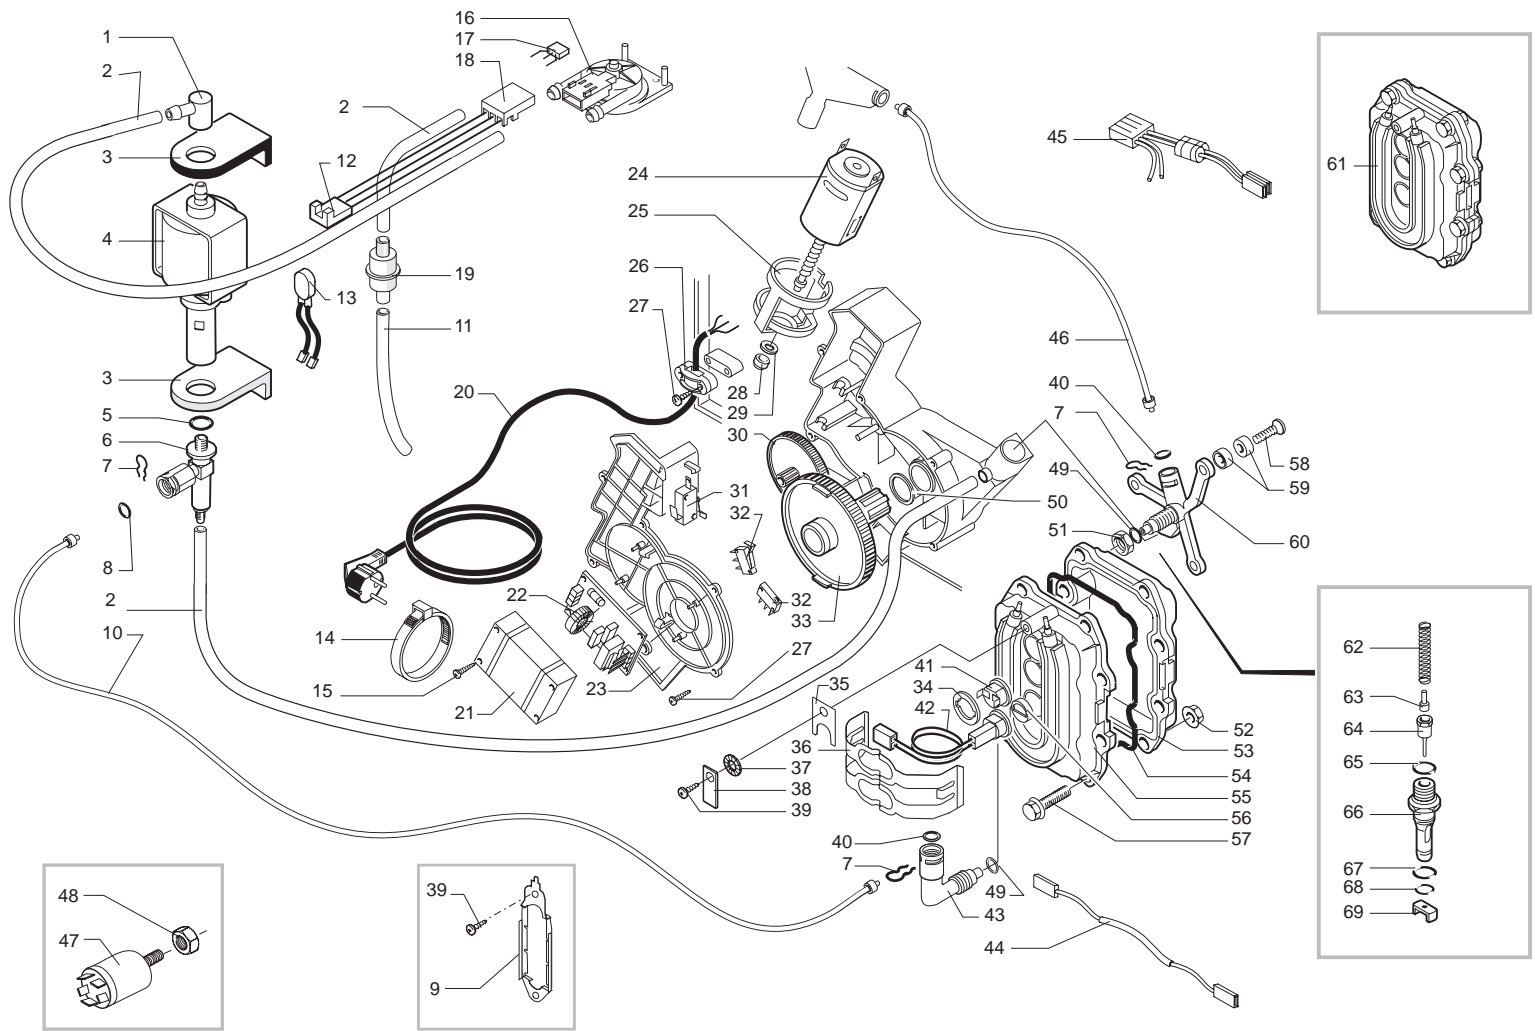

Pos	Artikel-Nr.	Beschreibung	Pos	Artikel-Nr.	Beschreibung
1	147920150	Pumpenanschlußwinkel 90° weiß Ku	55	U044.017	
2	149360200	Siliconschlauch 5x8 Meterware	56	9161.206	Distanzstück VI
3	149185850	Pumpenhalterung Typ EATON sz.	57	9011.126	Support zu Thermoblock
4	9070.037.00A		58	286472858	
5	NM03.018		58	286473058	Thermoblock eloxiert kplt.
6	9071.075	Klemmhülse zu Teflonschlauch	59	9011.132	Ventilfeder MA,RO,Vi
7	9071.071	Fixierring für Schlauch d=6mm	60	227480203	Bolzen zu Kolben L=20,9 MA, RO,
8	9071.097	Anschlußstück f. Schlauch d=4mm	61	227660103	Ventilstift chrom + Dichtung Vit
9	NM02.028	O-Ring 2015 EPDM	62	140320462	O-Ring 0080-20 Silicon
10	227872100	Teflonschlauch 4x2 kplt l=235mm	63	9011.100	Auslaufstutzen Kunststoff MA, RO
11	283542200	Kabel 3-polig WMM	64	NM01.035	O-Ring ORM 0090-20 SILICON
12	0311.807	Kabel mit Thermopille 100°C JP13	65	NM01.057	O-Ring ORM 0050-20 SILICON
13	9011.144	Sicherungsfeder Schlauch VI, RO	66	9011.099	Ventilöffner MA, RO, VI
14	142851100	Abdeckung zu Entstörfilter	67	327002200	Feinsicherung 5x20 6,3A träge 25
15	129660902	Blechschrabe St 3,5x12-Z1 verzi	68	183003662	Verkabelung mit Feinsicherung 23
16	286473300	"Kit Turbine VDE ""M"" mit Senso	69	12000140	Pumpe Ulka EX 5 230V/50HZ
18	9161.018	Abdeckung Sensor	70	140321961	O-Ring 2031 EPDM
19	144650300	Wasserfilter 952 D=8	71	229451300	Überdruckventil Ulka-Pumpe
20	183910450	Netzkabel sz. mit Schukostecker	72	JS01.022	Siliconschlauch 5x10 TX1 meterwa
20	183930250	Netzkabel sz. mit Schukostecker	73	126836517	Thermostathalterefeder
20	183940250		100	289433200	Turbine mit Sensor, komplett
20	183950150				
21	184651100	NServicefilter			
22	286891358	Motor zu Getriebe, kplt. 230V			
23	9121.044	Schwingungsdämpfer MA, RO			
24	148600600	Zugentlastung weiß			
25	129670202	BLECHSCHRAUBE ST 3,5X16-Z1-C VER			
26	123270202	Sechskantmutter M8 DIN 936 verzi			
26	289180542				
27	128310802	Fächerscheibe A8,4 DIN 6798 verz			
28	9121.046	Sinterlager			
29	148380200	Beilagscheibe ø5,5 VI Bakelith			
30	9121.042	Zahnrad Z 12/90 für Magic+Mdl			
31	NE05.042	Mikroschalter Brühgruppe VI			
32	NE05.038	Mikroschalter Sudschublade/GServ			
33	9121.068.150	Zahnrad z=108 grau			
34	9161.200.920	Deckel zu Getriebegehäuse transp			
35	126836402	Haltefelder VI			
36	9011.142	Feder Thermostathalterung VI			
37	128310504	Fächerscheibe A5,3 DIN 6798 brün			
38	186400600	Schutzleiteranschluß gerade f. M			
39	129575403	Linsenschraube M5x10 DIN 7500 Ni			
40	140328059	O-Ring 2015 Silikon/Teflon			
41	286472258	Temperatursensor, 230V			
42	189428200	Thermostat 175°C rückstellbar			
43	127914020	"Raccord 90° 1/8"" GAS, Messing"			
45	227872000	Teflonschlauch 4x2 kplt l=440 mm			
46	140321462	O-Ring 2018 Silikon			
47	9161.132	Dichtring			
48	123390420	"Mutter 1/8"" H=4,5mm SA, VE, PR			
49	123270102	Mutter M6 mit Ansatzflansch			
51	9011.129				
53	11004424				
54	U046.004	Sechskantschr. M6x26 DIN 6921 ve			