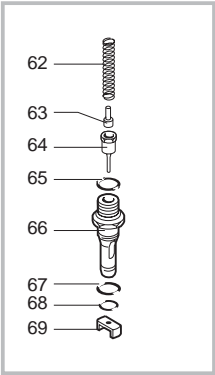

Pos	Artikel-Nr.	Beschreibung	Pos	Artikel-Nr.	Beschreibung
1	147920150	Pumpenanschlußwinkel 90° weiß Ku	56	11004424	
2	149360200	Siliconschlauch 5x8 Meterware	57	U046.004	Sechskantschr. M6x26 DIN 6921 ve
3	149185850	Pumpenhalterung Typ EATON sz.	58	U044.017	
4	12000130		59	9161.206	Distanzstück VI
4	12000131	Ulka-Pumpe EX5 120V	60	9011.126	Support zu Thermoblock
5	140321961	O-Ring 2031 EPDM	61	286472854	
6	229451300	Überdruckventil Ulka-Pumpe	61	286473055	
7	9011.144	Sicherungsfeder Schlauch VI, RO	62	9011.132	Ventilfeder MA,RO,Vi
8	NM02.028	O-Ring 2015 EPDM	63	227480203	Bolzen zu Kolben L=20,9 MA, RO,
9	126836517	Thermostathalterfeder	64	227660103	Ventilstift chrom + Dichtung Vit
10	227872100	Teflonschlauch 4x2 kplt l=235mm	65	140320459	O-Ring 0080-20 Silikon/Teflon
11	JS01.022	Siliconschlauch 5x10 TX1 meterwa	66	9011.100	Auslaufstutzen Kunststoff MA, RO
12	283542200	Kabel 3-polig WMM	67	NM01.035	O-Ring ORM 0090-20 SILICON
13	289201000	Kabel+Thermopille 100° komplett	68	NM01.057	O-Ring ORM 0050-20 SILICON
14	144320500	Kabelbinder l=290mm x 3,6mm	69	9011.099	Ventilöffner MA, RO, VI
15	129660902	Blechschraube St 3,5x12-Z1 verzi	100	289433200	Turbine mit Sensor, komplett
16	286473300	"Kit Turbine VDE ""M"" mit Senso			
18	9161.018	Abdeckung Sensor			
19	144650300	Wasserfilter 952 D=8			
20	183910450	Netzkabel sz. mit Schukostecker			
20	183921360				
20	NE01.026				
21	142844459	Abdeckung Netzeingangsplatine			
22	181563155				
23	9161.200.920	Deckel zu Getriebegehäuse transp			
24	286891355				
25	9121.044	Schwingungsdämpfer MA, RO			
26	148600600	Zugentlastung weiß			
27	129670202	BLECHSCHRAUBE ST 3,5X16-Z1-C VER			
28	9121.046	Sinterlager			
29	148380200	Beilagscheibe ø5,5 VI Bakelith			
30	9121.042	Zahnrad Z 12/90 für Magic+Mdl			
31	NE05.042	Mikroschalter Brühgruppe VI			
32	NE05.038	Mikroschalter Sudschublade/GServ			
33	9121.068.150	Zahnrad z=108 grau			
34	9991.085	Thermostatabschlußring d=15mm			
35	126836402	Haltefelder VI			
36	9011.142	Feder Thermostathalterung VI			
37	128310504	Fächerscheibe A5,3 DIN 6798 brün			
38	186400600	Schutzleiteranschluß gerade f. M			
39	129575403	Linsenschraube M5x10 DIN 7500 Ni			
40	140328059	O-Ring 2015 Silikon/Teflon			
41	189428200	Thermostat 175°C rückstellbar			
42	286472255				
43	127914020	"Raccord 90° 1/8"" GAS, Messing"			
44	183440562				
46	227872000	Teflonschlauch 4x2 kplt l=440 mm			
47	NE13.023	Entstörfilter Eichhoff 16A 120V			
48	123453602	Mutter M8 mit Ansatzflansch			
49	140321462	O-Ring 2018 Silikon			
50	9161.132	Dichtring			
51	123390420	"Mutter 1/8"" H=4,5mm SA, VE, PR			
52	123270102	Mutter M6 mit Ansatzflansch			
54	9011.129