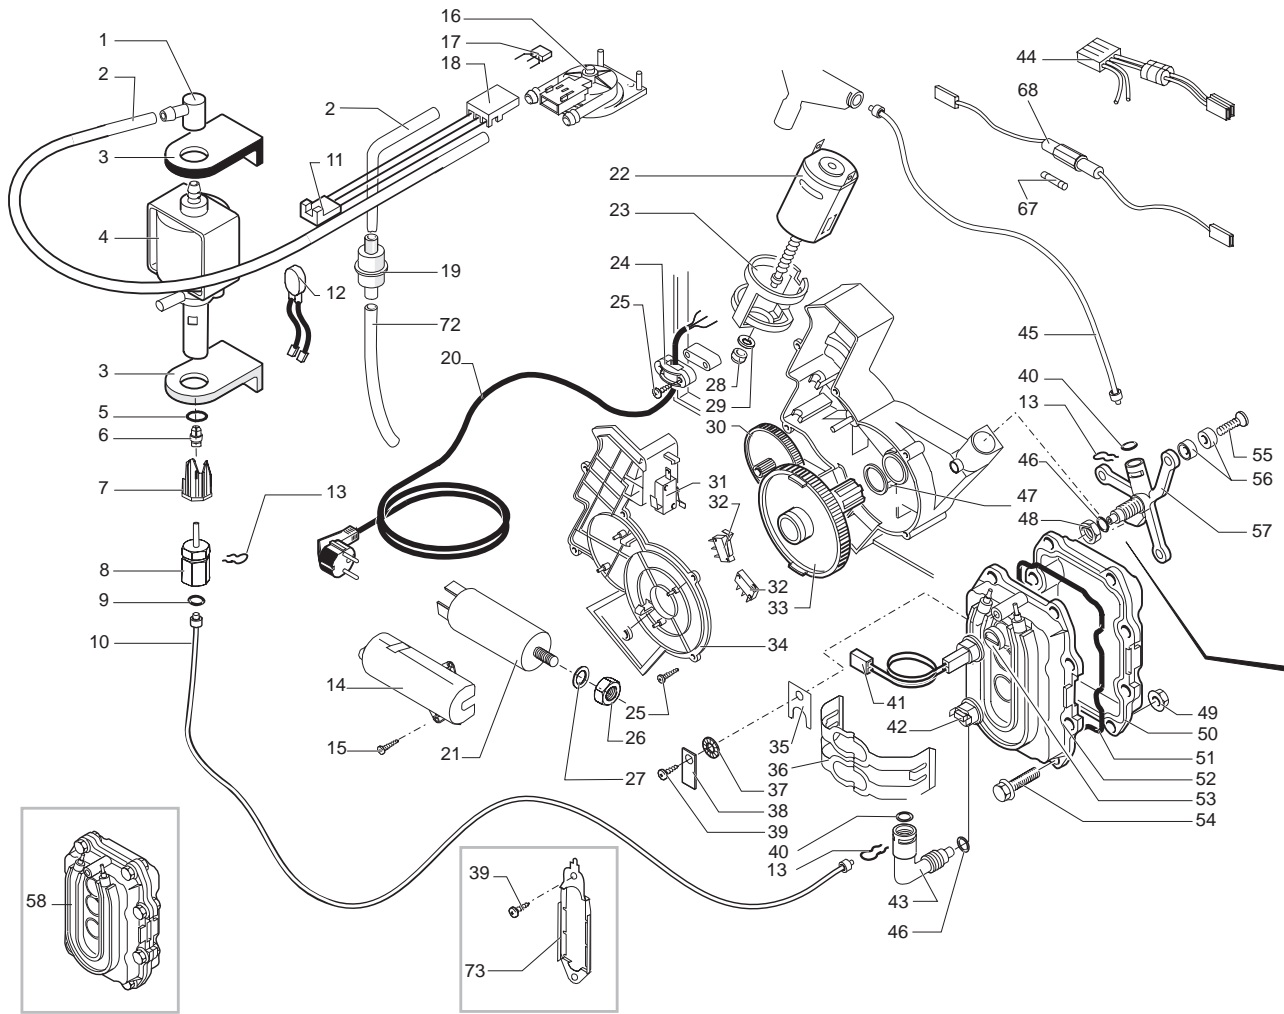

Pos	Artikel-Nr.	Beschreibung	Pos	Artikel-Nr.	Beschreibung
1	147920150	Pumpenanschlußwinkel 90° weiß Ku	55	U044.017	
2	149360200	Siliconschlauch 5x8 Meterware	56	9161.206	Distanzstück VI
3	149185850	Pumpenhalterung Typ EATON sz.	57	9011.126	Support zu Thermoblock
4	9070.037.00A		58	286472858	
5	NM03.018		58	286473058	Thermoblock eloxiert kplt.
6	9071.075	Klemmhülse zu Teflonschlauch	59	9011.132	Ventilfeder MA,RO,Vi
7	9071.071	Fixierring für Schlauch d=6mm	60	227480203	Bolzen zu Kolben L=20,9 MA, RO,
8	9071.097	Anschlußstück f. Schlauch d=4mm	61	227660103	Ventilstift chrom + Dichtung Vit
9	NM02.028	O-Ring 2015 EPDM	62	140320462	O-Ring 0080-20 Silicon
10	227872100	Teflonschlauch 4x2 kplt l=235mm	63	9011.100	Auslaufstutzen Kunststoff MA, RO
11	283542200	Kabel 3-polig WMM	64	NM01.035	O-Ring ORM 0090-20 SILICON
12	0311.807	Kabel mit Thermopille 100°C JP13	65	NM01.057	O-Ring ORM 0050-20 SILICON
13	9011.144	Sicherungsfeder Schlauch VI, RO	66	9011.099	Ventilöffner MA, RO, VI
14	142851100	Abdeckung zu Entstörfilter	67	327002200	Feinsicherung 5x20 6,3A träge 25
15	129660902	Blechschrabe St 3,5x12-Z1 verzi	68	183003662	Verkabelung mit Feinsicherung 23
16	286473300	"Kit Turbine VDE ""M"" mit Senso	69	12000140	Pumpe Ulka EX 5 230V/50HZ
18	9161.018	Abdeckung Sensor	70	140321961	O-Ring 2031 EPDM
19	144650300	Wasserfilter 952 D=8	71	229451300	Überdruckventil Ulka-Pumpe
20	183910450	Netzkabel sz. mit Schukostecker	72	JS01.022	Siliconschlauch 5x10 TX1 meterwa
20	183930250	Netzkabel sz. mit Schukostecker	73	126836517	Thermostathalterefeder
20	183940250		100	289433200	Turbine mit Sensor, komplett
20	183950150				
21	184651100	NServicefilter			
22	286891358	Motor zu Getriebe, kplt. 230V			
23	9121.044	Schwingungsdämpfer MA, RO			
24	148600600	Zugentlastung weiß			
25	129670202	BLECHSCHRAUBE ST 3,5X16-Z1-C VER			
26	123270202	Sechskantmutter M8 DIN 936 verzi			
26	289180542				
27	128310802	Fächerscheibe A8,4 DIN 6798 verz			
28	9121.046	Sinterlager			
29	148380200	Beilagscheibe ø5,5 VI Bakelith			
30	9121.042	Zahnrad Z 12/90 für Magic+Mdl			
31	NE05.042	Mikroschalter Brühgruppe VI			
32	NE05.038	Mikroschalter Sudschublade/GServ			
33	9121.068.150	Zahnrad z=108 grau			
34	9161.200.920	Deckel zu Getriebegehäuse transp			
35	126836402	Haltefelder VI			
36	9011.142	Feder Thermostathalterung VI			
37	128310504	Fächerscheibe A5,3 DIN 6798 brün			
38	186400600	Schutzleiteranschluß gerade f. M			
39	129575403	Linsenschraube M5x10 DIN 7500 Ni			
40	140328059	O-Ring 2015 Silikon/Teflon			
41	286472258	Temperatursensor, 230V			
42	189428200	Thermostat 175°C rückstellbar			
43	127914020	"Raccord 90° 1/8"" GAS, Messing"			
45	227872000	Teflonschlauch 4x2 kplt l=440 mm			
46	140321462	O-Ring 2018 Silikon			
47	9161.132	Dichtring			
48	123390420	"Mutter 1/8"" H=4,5mm SA, VE, PR			
49	123270102	Mutter M6 mit Ansatzflansch			
51	9011.129				
53	11004424				
54	U046.004	Sechskantschr. M6x26 DIN 6921 ve			