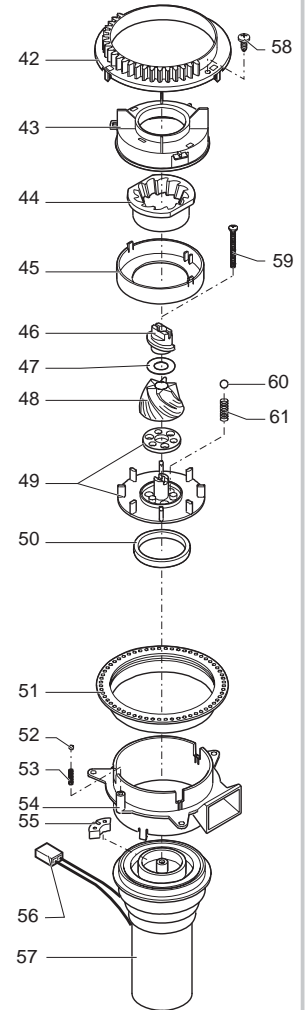

Pos	Artikel-Nr.	Beschreibung	Pos	Artikel-Nr.	Beschreibung
1	283770755		46	147470763	Mahlschnecke MA, RO, VI
1	9129.A07.00A	El.-Magnetspule 230V, l=300mm	47	U201.002	Beilagscheibe ø10x16x0,2 DIN 988
2	126764818	Feder zu Elektromagnet	48	226473500	Kit Mahlring + Mahlkegel
3	U701.003	Sicherungsring ø7 elastisch	49	149188750	Support unten mit Metalleinsatz
4	9161.041	Eisenkern 9x40 DosierMagnService	50	140360200	Filzring
5	9161.074.150	Klappe Dosierer MA, RO, PR	51	146570950	Verstellring
6	9161.076.150	Verschlußbolzen Dosierer MA	52	128610421	Kugel ø 3,2mm Einstellring Mahlg
7	NE05.017	Mikroschalter Dosierer MA, RO	53	126770117	Feder Einstellring ø 3,2 MA,RO,V
8	149185959		54	149186350	
9	148700559		55	140230400	Mitnehmer Gummi
10	U140.004	Blechschraube 3 x 12	56	283542600	Stecker 2-P+Kabel- Mahlwerksmoto
11	9161.048	Feder Dosierklappe MA, VI	56	283544900	Stecker 2-p.+Kab. zu Mahlwerksmo
12	9161.249.150	Montagewinkel Kunststoff grau	57	286851854	
13	186724000	Mikroschalter	57	286851855	
14	9161.202.150	Schwinge Sudladenmikro VI	57	286851858	MAHLWERKSMOTOR 230V
15	9161.221	Feder VI	58	129511803	Linsen-Blechs. 2,9x6,5 DIN 7981
16	286883754		59	129931002	Torx-Schraube 3,5x48 lh brün.
16	286883755		60	128610521	Kugel ø5,5mm für Rutschkupplung
16	286883758	Mahlwerkmotor kplt. Incanto, Eas	61	126765517	Feder Rutschkupplung MA, RO, VI
16	286883858	Mahlwerkmotor kplt. 230 V	62	229380908	HWD - Rohr gebogen CG, VI
17	9141.052	Verstärkungsring Mahlwerkmotor V	62	229381708	HWD - Rohr gebogen Cafe Prima
18	140328161	O-Ring ø3,85x1,9 VI EPDM	63	148740450	
19	NM02.028	O-Ring 2015 EPDM	64	147571850	Halterung Dosiermengenregulierun
20	9991.112	Büchse VI	65	11004181	Brühgruppe kplt. schwarz CG, VI
21	129670202	BLECHSCHRAUBE ST 3,5X16-Z1-C VER	66	0311.023.150	Verlängerung Kaffeeauslaufrohr V
22	U207.004		67	129661502	Linsen-Blechschr, 3x38 DIN 7505
23	9991.103	Schwingungsdämpfer VI	68	9129.A23.00A	MagnServicespule Dosierer 230V
24	NE05.043	Mikroschalter HWD, Sudlade VI	69	289202800	Thermoschutz kplt. 100°C
25	9161.207.150	Montagewinkel zu Microschalter			
26	129660902	Blechschraube St 3,5x12-Z1 verzi			
27	147571059	Montageplättchen VI			
28	9161.122.150	Hebel zur Dosiermengenregulierun			
29	9011.144	Sicherungsfeder Schlauch VI, RO			
30	227660103	Ventilstift chrom + Dichtung Vit			
31	126765317	Ventilfeder			
32	186723600	Mikroschalter mit Fahne			
33	9161.208.150	Montagewinkel zu Microschalter			
34	227720953	Drehknopf HWD - Spindel anthrazi			
34	227720960				
34	227720963	Drehknopf HWD - Spindel beschrif			
35	9161.205	Ventilspindel Kunststoff			
36	140328561	O-Ring 4,48x1,9 Termoil EPDM			
37	9161.204.G	Ventilkörper Kunststoff			
38	126764018	Haltefeder Dampfrohr			
39	140324461	O-Ring ORM 0060-20 EPDM			
40	9011.149	HWD - Rohr VI			
41	227430600	Milchschaumdüse chrom			
41	227431250	Milchschaumdüse Incanto, Divina			
41	147430150	Milchschaumdüse schwarz			
41	147430161	Cappuccino-Milchschaumdüse limel			
41	147430163	Cappuccino-Milchschaumdüse, grau			
42	148650250	Einstellring Mahlgrad VI			
43	149186150	Mahlringaufnahme			
45	142844550	Mahlringabdeckung