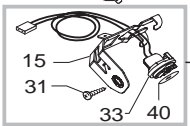

Pos	Artikel-Nr.	Beschreibung	Pos	Artikel-Nr.	Beschreibung
1	147920150	Pumpenanschlußwinkel 90° weiß Ku	49	123453902	Mutter M5x0,8 selbstsichernd ver
2	149360200	Siliconschlauch 5x8 Meterware	50	149197900	Support zu Durchlauferhitzer ED
3	149185850	Pumpenhalterung Typ EATON sz.	50	20000203	
4	12000131	Ulka-Pumpe EX5 120V	51	282058855	
4	12000140	Pumpe Ulka EX 5 230V/50HZ	51	282058858	Durchlauferhitzer ED 230V
5	140321961	O-Ring 2031 EPDM	52	227876800	Teflonschlauch L =235mm
6	NM02.028	O-Ring 2015 EPDM	53	140328059	O-Ring 2015 Silikon/Teflon
7	227874900	Teflonschlauch 2x4 kplt. l=250mm	54	9011.132	Ventilfeder MA,RO,Vi
8	149361200	Siliconschlauch 7,5x9,3 schwarz	55	227480203	Bolzen zu Kolben L=20,9 MA, RO,
9	283542200	Kabel 3-polig WMM	56	227660103	Ventilstift chrom + Dichtung Vit
10	289201000	Kabel+Thermopille 100° komplett	57	140320459	O-Ring 0080-20 Silikon/Teflon
10	0311.807	Kabel mit Thermopille 100°C JP13	58	9011.100	Auslaufstutzen Kunststoff MA, RO
11	286473300	"Kit Turbine VDE ""M"" mit Senso	59	NM01.035	O-Ring ORM 0090-20 SILICON
13	9161.018	Abdeckung Sensor	60	NM01.057	O-Ring ORM 0050-20 SILICON
14	9011.144	Sicherungsfeder Schlauch VI, RO	61	9011.099	Ventilöffner MA, RO, VI
15	126838217	Halterung zu Sensor			
16	183910450	Netzkabel sz. mit Schukostecker			
16	183930250	Netzkabel sz. mit Schukostecker			
16	183950150				
17	123453602	Mutter M8 mit Ansatzflansch			
18	184651100	NServicezfilter			
18	184651500	NServicezfilter Cristallo 16AF.N			
19	11003032	Motor zu Getriebe 230V			
20	9121.044	Schwingungsdämpfer MA, RO			
21	148600600	Zugentlastung weiß			
22	129670202	BLECHSCHRAUBE ST 3,5X16-Z1-C VER			
23	9121.046	Sinterlager			
24	148380200	Beilagscheibe ø5,5 VI Bakelith			
25	9121.042	Zahnrad Z 12/90 für Magic+Mdl			
26	NE05.042	Mikroschalter Brühgruppe VI			
27	NE05.038	Mikroschalter Sudschublade/GServ			
28	9121.068.150	Zahnrad z=108 grau			
29	9161.200.920	Deckel zu Getriebegehäuse transp			
30	126838017	Halterung zu Sensor DLEH ED			
31	129573202				
32	229452100	Ausgleichs- u. Überdruckventil k			
33	288582200	Temperatursensor kplt. M5000			
34	129932202	Schraube M5x20			
35	147756562	Abdeckung zu Klemmfeder			
36	189428200	Thermostat 175°C rückstellbar			
37	126838117	Thermostathaltfeder DLE-M5000			
38	129910103	Schraube 3,5x15 HI-LO TC			
39	U310.003	Mutter M5 selbstsichernd			
40	145951600	Isolationsscheibe D=16			
42	183003662	Verkabelung mit Feinsicherung 23			
42	183361062	Verkabelung+Feinsicherung 230V			
43	184950200	Feinsicherung 5X20 6,3A,träge			
43	327002200	Feinsicherung 5x20 6,3A träge 25			
44	11002649	Teflonschlauch 2x4 kplt. L= 480m			
45	9161.132	Dichtring			
46	U044.020				
46	129932502	Schraube 5x30 Torx selbstschneid			
47	147922700	Raccord zu Support DLEH			
48	9161.206	Distanzstück VI