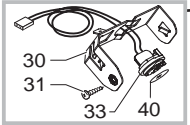

Pos	Artikel-Nr.	Beschreibung	Pos	Artikel-Nr.	Beschreibung
1	147920150	Pumpenanschlußwinkel 90° weiß Ku	49	123453902	Mutter M5x0,8 selbstsichernd ver
2	149360200	Siliconschlauch 5x8 Meterware	50	149197900	Support zu Durchlauferhitzer ED
3	149185850	Pumpenhalterung Typ EATON sz.	50	20000203	
4	12000131	Ulka-Pumpe EX5 120V	51	282058855	
4	12000140	Pumpe Ulka EX 5 230V/50HZ	51	282058858	Durchlauferhitzer ED 230V
5	140321961	O-Ring 2031 EPDM	52	227876800	Teflonschlauch L =235mm
6	NM02.028	O-Ring 2015 EPDM	53	140328059	O-Ring 2015 Silikon/Teflon
7	227874900	Teflonschlauch 2x4 kplt. l=250mm	54	9011.132	Ventilfeder MA,RO,Vi
8	149361200	Siliconschlauch 7,5x9,3 schwarz	55	227480203	Bolzen zu Kolben L=20,9 MA, RO,
9	283542200	Kabel 3-polig WMM	56	227660103	Ventilstift chrom + Dichtung Vit
10	289201000	Kabel+Thermopille 100° komplett	57	140320459	O-Ring 0080-20 Silikon/Teflon
10	0311.807	Kabel mit Thermopille 100°C JP13	58	9011.100	Auslaufstutzen Kunststoff MA, RO
11	286473300	"Kit Turbine VDE ""M"" mit Senso	59	NM01.035	O-Ring ORM 0090-20 SILICON
13	9161.018	Abdeckung Sensor	60	NM01.057	O-Ring ORM 0050-20 SILICON
14	9011.144	Sicherungsfeder Schlauch VI, RO	61	9011.099	Ventilöffner MA, RO, VI
15	126838217	Halterung zu Sensor			
16	183910450	Netzkabel sz. mit Schukostecker			
16	183930250	Netzkabel sz. mit Schukostecker			
16	183950150				
17	123453602	Mutter M8 mit Ansatzflansch			
18	184651100	NServicezfilter			
18	184651500	NServicezfilter Cristallo 16AF.N			
19	11003032	Motor zu Getriebe 230V			
20	9121.044	Schwingungsdämpfer MA, RO			
21	148600600	Zugentlastung weiß			
22	129670202	BLECHSCHRAUBE ST 3,5X16-Z1-C VER			
23	9121.046	Sinterlager			
24	148380200	Beilagscheibe ø5,5 VI Bakelith			
25	9121.042	Zahnrad Z 12/90 für Magic+Mdl			
26	NE05.042	Mikroschalter Brühgruppe VI			
27	NE05.038	Mikroschalter Sudschublade/GServ			
28	9121.068.150	Zahnrad z=108 grau			
29	9161.200.920	Deckel zu Getriebegehäuse transp			
30	126838017	Halterung zu Sensor DLEH ED			
31	129573202				
32	229452100	Ausgleichs- u. Überdruckventil k			
33	288582200	Temperatursensor kplt. M5000			
34	129932202	Schraube M5x20			
35	147756562	Abdeckung zu Klemmfeder			
36	189428200	Thermostat 175°C rückstellbar			
37	126838117	Thermostathaltfeder DLE-M5000			
38	129910103	Schraube 3,5x15 HI-LO TC			
39	U310.003	Mutter M5 selbstsichernd			
40	145951600	Isolationsscheibe D=16			
42	183003662	Verkabelung mit Feinsicherung 23			
42	183361062	Verkabelung+Feinsicherung 230V			
43	184950200	Feinsicherung 5X20 6,3A,träge			
43	327002200	Feinsicherung 5x20 6,3A träge 25			
44	11002649	Teflonschlauch 2x4 kplt. L= 480m			
45	9161.132	Dichtring			
46	U044.020				
46	129932502	Schraube 5x30 Torx selbstschneid			
47	147922700	Raccord zu Support DLEH			
48	9161.206	Distanzstück VI