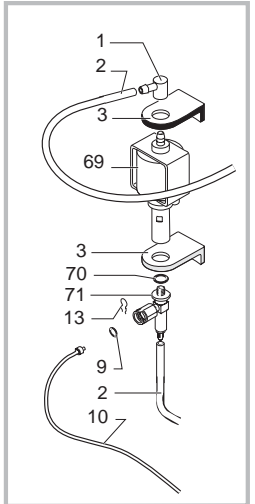

Pos	Artikel-Nr.	Beschreibung	Pos	Artikel-Nr.	Beschreibung
1	142850553	Gehäuseoberteil Cafe Grande anth	29	9161.270	Dichtung zu Bohnenbehälter
1	142850576	Gehäuseabdeckung marmorgrau	30	0311.010.380	Abtropfgitter schwarzmetallic
1	222820341	Gehäuseoberteil Cafe Grande/Nova	30	0311.010.490	Abtropfgitter schiefergrau
1	222820343	Gehäuseabdeckung E3 dunkelblau	30	0324.006.490	
2	0701.031.150	Ventilkappe grau	31	0311.005.380	Schublade Restwasser VI anthrazi
3	145842900	Lippendichtung GACO DIM 14	31	0311.005.560	Schublade Restwasser Cafe Grande
4	129535721	Senkkopfschraube 3,5 x 9,5	31	0311.005.580	Schublade Restwasser Cafe Grande
5	0701.014.150		32	0311.017.050	Halterung Elektronik VI
6	0312.022	Dichtungsscheibe zu Ventil	33	U110.005	
7	0324.005.380	Wassertankdeckel gewölbt schwarz	34	9161.220	Feder Tasten VI
7	0324.005.490	Wassertankdeckel, gewölbt grau C	35	0324.002.380	Taste Kaffeezubereitung CG anthr
7	0324.005.580	Wassertankdeckel, silber gewölbt	35	0324.002.490	Taste Kaffeezubereitung CG dunke
8	U143.007	Schraube 2,9x19 MA, RO TORX	36	186076255	
9	222693880	Wassertank kplt.	36	NE03.029	Schalter Ein/Aus
10	140324362	O-Ring 0060-30 Silicon schwarz	37	181554655	
11	126764718		37	181554658	Steuerplatine CPU 230V,m.Vorbrüh
12	147660562	Ventil Wasserbehälter MA, RO, VI	37	181565555	
13	0311.A03.380	Gehäuse schwarzmetallic Vienna	37	181565558	Steuerplatine CPU 230V,m.Vorbrüh
13	0311.A03.560	Gehäuse VI, CG marmorgrau	38	U140.004	Blechschrabe 3 x 12
13	0311.A03.580	Gehäuse m.Magnet silber	39	0324.003.380	Taste Ein/Aus Cafe Crema anthraz
13	0311.A03.730.A	Gehäuse m. Magnet dunkelblau	39	0324.003.490	Taste Ein/Aus CG grau
14	0311.004.380	Schublade Kaffeesud CG, VI anthr	40	224881976	Tastaturgehäuse marmorgrau bedr.
14	0311.004.560	Schublade Kaffeesud GC, VI marmo	40	224882241	Tastaturgehäuse silber, bedruckt
14	0311.004.580	Schublade Kaffeesud silber	40	224882243	Tastaturgehäuse dunkelblau,bedr.
14	0311.004.730.A	Schublade Kaffeesud STA dunkelbl	40	224882253	Tastaturgehäuse schwarz bedr. go
15	9991.105	MagnService ø9mm VI	40	224882276	Bedienfeld Cafe Grande grau mit
16	0311.020	Verschlussbügel Fronttür	40	224882277	Tastaturgehäuse marmorgrau bedr.
17	147622850	Gerätefuß VI	41	0311.016.380	Drehknopf Tassenfüllmenge VI, CG
18	228991541		41	0311.016.490	Drehknopf Tassenfüllmenge VI, CG
18	228991553	Türe Cafe Grande anthrazit	44	178505000	Verkaufskarton Vienna-Reihe
18	228991576	Türe Cafe Grande marmorgrau	44	178505100	Verkaufskarton Cafe-Reihe
18	228991641	Fronttür silber bedr. Vienna	45	147756600	Spritzwasserschutz Elektronik VI
18	228992876		46	127390100	Reinigungspinsel
18	228993643	Fronttür dunkelblau, bedr.Editio	47	0324.007.380	Gehäuseoberteilabdeckung CG anth
18	228995841	Türe Cafe Prima silber	47	0324.007.490	Gehäuseoberteilabdeckung CG gra
19	129517103	Linsen-Blechs. 3,5x38 DIN 7981 N	47	0324.007.580	Gehäuseoberteilabdeckung CG silb
20	142713180		48	129670202	BLECHSCHRAUBE ST 3,5X16-Z1-C VER
20	142713680	Bohnenbehälter mit Dosiereinst.	49	145850100	Dichtungsmanschette Tastaturgehä
20	142713780		50	220380159	Drehteller mit Füßchen grau
20	222711780		51	147622150	
20	222711880	Bohnenbehälter VI, CG	52	165898200	Bedienungsanleitung Cafe' Prima
21	129660902	Blechschrabe St 3,5x12-Z1 verzi	52	165932300	Bedienungsanleitung CG
22	0311.022.380	Kaffeeauslaufoberteil schwarzmet	52	0311.951	Bedienungsanleitung Vienna
22	0311.022.490	Kaffeeauslaufoberteil schiefergr	53	147755280	Fingerschutz zu Bohnenbehälter
23	0311.011.380	Kaffeeauslaufunterteil schwarzme	54	145894700	Einrastbuchse für Drehteller
23	0311.011.490	Kaffeeauslaufunterteil schieferg	55	224640200	Wasserfilter Wassertank
24	0311.012.380	Kaffeeauslaufblende schwarzmet.	56	140328461	O-Ring 0019-10 Wasserfilter im T
24	0311.012.490	Kaffeeauslaufblende schiefergrau	57	147715659	Einstellknopf Dosiermenge
25	0324.004.380	Deckel Bohnenbehälter CG anthraz	58	146001850	Zahnrad schwarz Dosiermenge
25	0324.004.490	Deckel Bohnenbehälter Cafe Grand	59	U140.009	Spax-Schraube 3x16 DIN 7505B ver
25	0324.004.580	Deckel Bohnenbehälter Cafe Grand			
26	9141.051.490	Einstellknopf Mahlfineinheit grau			
27	U109.029	Linsen-Blechs. 3,5x32 DIN 7981 N			
28	146000850	Zahnrad Mahlgradeinstellung VI			