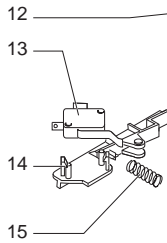

Pos	Artikel-Nr.	Beschreibung	Pos	Artikel-Nr.	Beschreibung
1	283770755		46	147470763	Mahlschnecke MA, RO, VI
1	9129.A07.00A	El.-Magnetspule 230V, l=300mm	47	U201.002	Beilagscheibe ø10x16x0,2 DIN 988
2	126764818	Feder zu Elektromagnet	48	226473500	Kit Mahlring + Mahlkegel
3	U701.003	Sicherungsring ø7 elastisch	49	149188750	Support unten mit Metalleinsatz
4	9161.041	Eisenkern 9x40 DosierMagnService	50	140360200	Filzring
5	9161.074.150	Klappe Dosierer MA, RO, PR	51	146570950	Verstellring
6	9161.076.150	Verschlußbolzen Dosierer MA	52	128610421	Kugel ø 3,2mm Einstellring Mahlg
7	NE05.017	Mikroschalter Dosierer MA, RO	53	126770117	Feder Einstellring ø 3,2 MA,RO,V
8	149185959		54	149186350	
9	148700559		55	140230400	Mitnehmer Gummi
10	U140.004	Blechschraube 3 x 12	56	283542600	Stecker 2-P+Kabel- Mahlwerksmoto
11	9161.048	Feder Dosierklappe MA, VI	56	283544900	Stecker 2-p.+Kab. zu Mahlwerksmo
12	9161.249.150	Montagewinkel Kunststoff grau	57	286851854	
13	186724000	Mikroschalter	57	286851855	
14	9161.202.150	Schwinge Sudladenmikro VI	57	286851858	MAHLWERKSMOTOR 230V
15	9161.221	Feder VI	58	129511803	Linsen-Blechs. 2,9x6,5 DIN 7981
16	286883754		59	129931002	Torx-Schraube 3,5x48 lh brün.
16	286883755		60	128610521	Kugel ø5,5mm für Rutschkupplung
16	286883758	Mahlwerkmotor kplt. Incanto, Eas	61	126765517	Feder Rutschkupplung MA, RO, VI
16	286883858	Mahlwerkmotor kplt. 230 V	62	229380908	HWD - Rohr gebogen CG, VI
17	9141.052	Verstärkungsring Mahlwerkmotor V	62	229381708	HWD - Rohr gebogen Cafe Prima
18	140328161	O-Ring ø3,85x1,9 VI EPDM	63	148740450	
19	NM02.028	O-Ring 2015 EPDM	64	147571850	Halterung Dosiermengenregulierun
20	9991.112	Büchse VI	65	11004181	Brühgruppe kplt. schwarz CG, VI
21	129670202	BLECHSCHRAUBE ST 3,5X16-Z1-C VER	66	0311.023.150	Verlängerung Kaffeeauslaufrohr V
22	U207.004		67	129661502	Linsen-Blechschr, 3x38 DIN 7505
23	9991.103	Schwingungsdämpfer VI	68	9129.A23.00A	MagnServicespule Dosierer 230V
24	NE05.043	Mikroschalter HWD, Sudlade VI	69	289202800	Thermoschutz kplt. 100°C
25	9161.207.150	Montagewinkel zu Microschalter			
26	129660902	Blechschraube St 3,5x12-Z1 verzi			
27	147571059	Montageplättchen VI			
28	9161.122.150	Hebel zur Dosiermengenregulierun			
29	9011.144	Sicherungsfeder Schlauch VI, RO			
30	227660103	Ventilstift chrom + Dichtung Vit			
31	126765317	Ventilfeder			
32	186723600	Mikroschalter mit Fahne			
33	9161.208.150	Montagewinkel zu Microschalter			
34	227720953	Drehknopf HWD - Spindel anthrazi			
34	227720960				
34	227720963	Drehknopf HWD - Spindel beschrif			
35	9161.205	Ventilspindel Kunststoff			
36	140328561	O-Ring 4,48x1,9 Termoil EPDM			
37	9161.204.G	Ventilkörper Kunststoff			
38	126764018	Haltefeder Dampfrohr			
39	140324461	O-Ring ORM 0060-20 EPDM			
40	9011.149	HWD - Rohr VI			
41	227430600	Milchschaumdüse chrom			
41	227431250	Milchschaumdüse Incanto, Divina			
41	147430150	Milchschaumdüse schwarz			
41	147430161	Cappuccino-Milchschaumdüse limel			
41	147430163	Cappuccino-Milchschaumdüse, grau			
42	148650250	Einstellring Mahlgrad VI			
43	149186150	Mahlringaufnahme			
45	142844550	Mahlringabdeckung