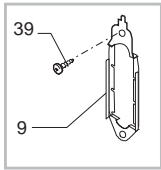

Pos	Artikel-Nr.	Beschreibung	Pos	Artikel-Nr.	Beschreibung
1	147920150	Pumpenanschlußwinkel 90° weiß Ku	56	11004424	
2	149360200	Siliconschlauch 5x8 Meterware	57	U046.004	Sechskantschr. M6x26 DIN 6921 ve
3	149185850	Pumpenhalterung Typ EATON sz.	58	U044.017	
4	12000130		59	9161.206	Distanzstück VI
4	12000131	Ulka-Pumpe EX5 120V	60	9011.126	Support zu Thermoblock
5	140321961	O-Ring 2031 EPDM	61	286472854	
6	229451300	Überdruckventil Ulka-Pumpe	61	286473055	
7	9011.144	Sicherungsfeder Schlauch VI, RO	62	9011.132	Ventilfeder MA,RO,Vi
8	NM02.028	O-Ring 2015 EPDM	63	227480203	Bolzen zu Kolben L=20,9 MA, RO,
9	126836517	Thermostathalterfeder	64	227660103	Ventilstift chrom + Dichtung Vit
10	227872100	Teflonschlauch 4x2 kplt l=235mm	65	140320459	O-Ring 0080-20 Silikon/Teflon
11	JS01.022	Siliconschlauch 5x10 TX1 meterwa	66	9011.100	Auslaufstutzen Kunststoff MA, RO
12	283542200	Kabel 3-polig WMM	67	NM01.035	O-Ring ORM 0090-20 SILICON
13	289201000	Kabel+Thermopille 100° komplett	68	NM01.057	O-Ring ORM 0050-20 SILICON
14	144320500	Kabelbinder l=290mm x 3,6mm	69	9011.099	Ventilöffner MA, RO, VI
15	129660902	Blechschraube St 3,5x12-Z1 verzi	100	289433200	Turbine mit Sensor, komplett
16	286473300	"Kit Turbine VDE ""M"" mit Senso			
18	9161.018	Abdeckung Sensor			
19	144650300	Wasserfilter 952 D=8			
20	183910450	Netzkabel sz. mit Schukostecker			
20	183921360				
20	NE01.026				
21	142844459	Abdeckung Netzeingangsplatine			
22	181563155				
23	9161.200.920	Deckel zu Getriebegehäuse transp			
24	286891355				
25	9121.044	Schwingungsdämpfer MA, RO			
26	148600600	Zugentlastung weiß			
27	129670202	BLECHSCHRAUBE ST 3,5X16-Z1-C VER			
28	9121.046	Sinterlager			
29	148380200	Beilagscheibe ø5,5 VI Bakelith			
30	9121.042	Zahnrad Z 12/90 für Magic+Mdl			
31	NE05.042	Mikroschalter Brühgruppe VI			
32	NE05.038	Mikroschalter Sudschublade/GServ			
33	9121.068.150	Zahnrad z=108 grau			
34	9991.085	Thermostatabschlußring d=15mm			
35	126836402	Haltefelder VI			
36	9011.142	Feder Thermostathalterung VI			
37	128310504	Fächerscheibe A5,3 DIN 6798 brün			
38	186400600	Schutzleiteranschluß gerade f. M			
39	129575403	Linsenschraube M5x10 DIN 7500 Ni			
40	140328059	O-Ring 2015 Silikon/Teflon			
41	189428200	Thermostat 175°C rückstellbar			
42	286472255				
43	127914020	"Raccord 90° 1/8"" GAS, Messing"			
44	183440562				
46	227872000	Teflonschlauch 4x2 kplt l=440 mm			
47	NE13.023	Entstörfilter Eichhoff 16A 120V			
48	123453602	Mutter M8 mit Ansatzflansch			
49	140321462	O-Ring 2018 Silikon			
50	9161.132	Dichtring			
51	123390420	"Mutter 1/8"" H=4,5mm SA, VE, PR			
52	123270102	Mutter M6 mit Ansatzflansch			
54	9011.129