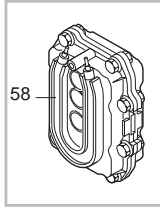

Pos	Artikel-Nr.	Beschreibung	Pos	Artikel-Nr.	Beschreibung
1	142850553	Gehäuseoberteil Cafe Grande anth	29	9161.270	Dichtung zu Bohnenbehälter
1	142850576	Gehäuseabdeckung marmorgrau	30	0311.010.380	Abtropfgitter schwarzmetallic
1	222820341	Gehäuseoberteil Cafe Grande/Nova	30	0311.010.490	Abtropfgitter schiefergrau
1	222820343	Gehäuseabdeckung E3 dunkelblau	30	0324.006.490	
2	0701.031.150	Ventilkappe grau	31	0311.005.380	Schublade Restwasser VI anthrazi
3	145842900	Lippendichtung GACO DIM 14	31	0311.005.560	Schublade Restwasser Cafe Grande
4	129535721	Senkkopfschraube 3,5 x 9,5	31	0311.005.580	Schublade Restwasser Cafe Grande
5	0701.014.150		32	0311.017.050	Halterung Elektronik VI
6	0312.022	Dichtungsscheibe zu Ventil	33	U110.005	
7	0324.005.380	Wassertankdeckel gewölbt schwarz	34	9161.220	Feder Tasten VI
7	0324.005.490	Wassertankdeckel, gewölbt grau C	35	0324.002.380	Taste Kaffeezubereitung CG anthr
7	0324.005.580	Wassertankdeckel, silber gewölbt	35	0324.002.490	Taste Kaffeezubereitung CG dunke
8	U143.007	Schraube 2,9x19 MA, RO TORX	36	186076255	
9	222693880	Wassertank kplt.	36	NE03.029	Schalter Ein/Aus
10	140324362	O-Ring 0060-30 Silicon schwarz	37	181554655	
11	126764718		37	181554658	Steuerplatine CPU 230V,m.Vorbrüh
12	147660562	Ventil Wasserbehälter MA, RO, VI	37	181565555	
13	0311.A03.380	Gehäuse schwarzmetallic Vienna	37	181565558	Steuerplatine CPU 230V,m.Vorbrüh
13	0311.A03.560	Gehäuse VI, CG marmorgrau	38	U140.004	Blechschrabe 3 x 12
13	0311.A03.580	Gehäuse m.Magnet silber	39	0324.003.380	Taste Ein/Aus Cafe Crema anthraz
13	0311.A03.730.A	Gehäuse m. Magnet dunkelblau	39	0324.003.490	Taste Ein/Aus CG grau
14	0311.004.380	Schublade Kaffeesud CG, VI anthr	40	224881976	Tastaturgehäuse marmorgrau bedr.
14	0311.004.560	Schublade Kaffeesud GC, VI marmo	40	224882241	Tastaturgehäuse silber, bedruckt
14	0311.004.580	Schublade Kaffeesud silber	40	224882243	Tastaturgehäuse dunkelblau,bedr.
14	0311.004.730.A	Schublade Kaffeesud STA dunkelbl	40	224882253	Tastaturgehäuse schwarz bedr. go
15	9991.105	MagnService ø9mm VI	40	224882276	Bedienfeld Cafe Grande grau mit
16	0311.020	Verschlussbügel Fronttür	40	224882277	Tastaturgehäuse marmorgrau bedr.
17	147622850	Gerätefuß VI	41	0311.016.380	Drehknopf Tassenfüllmenge VI, CG
18	228991541		41	0311.016.490	Drehknopf Tassenfüllmenge VI, CG
18	228991553	Türe Cafe Grande anthrazit	44	178505000	Verkaufskarton Vienna-Reihe
18	228991576	Türe Cafe Grande marmorgrau	44	178505100	Verkaufskarton Cafe-Reihe
18	228991641	Fronttür silber bedr. Vienna	45	147756600	Spritzwasserschutz Elektronik VI
18	228992876		46	127390100	Reinigungspinsel
18	228993643	Fronttür dunkelblau, bedr.Editio	47	0324.007.380	Gehäuseoberteilabdeckung CG anth
18	228995841	Türe Cafe Prima silber	47	0324.007.490	Gehäuseoberteilabdeckung CG gra
19	129517103	Linsen-Blechs. 3,5x38 DIN 7981 N	47	0324.007.580	Gehäuseoberteilabdeckung CG silb
20	142713180		48	129670202	BLECHSCHRAUBE ST 3,5X16-Z1-C VER
20	142713680	Bohnenbehälter mit Dosiereinst.	49	145850100	Dichtungsmanschette Tastaturgehä
20	142713780		50	220380159	Drehteller mit Füßchen grau
20	222711780		51	147622150	
20	222711880	Bohnenbehälter VI, CG	52	165898200	Bedienungsanleitung Cafe' Prima
21	129660902	Blechschrabe St 3,5x12-Z1 verzi	52	165932300	Bedienungsanleitung CG
22	0311.022.380	Kaffeeauslaufoberteil schwarzmet	52	0311.951	Bedienungsanleitung Vienna
22	0311.022.490	Kaffeeauslaufoberteil schiefergr	53	147755280	Fingerschutz zu Bohnenbehälter
23	0311.011.380	Kaffeeauslaufunterteil schwarzme	54	145894700	Einrastbuchse für Drehteller
23	0311.011.490	Kaffeeauslaufunterteil schieferg	55	224640200	Wasserfilter Wassertank
24	0311.012.380	Kaffeeauslaufblende schwarzmet.	56	140328461	O-Ring 0019-10 Wasserfilter im T
24	0311.012.490	Kaffeeauslaufblende schiefergrau	57	147715659	Einstellknopf Dosiermenge
25	0324.004.380	Deckel Bohnenbehälter CG anthraz	58	146001850	Zahnrad schwarz Dosiermenge
25	0324.004.490	Deckel Bohnenbehälter Cafe Grand	59	U140.009	Spax-Schraube 3x16 DIN 7505B ver
25	0324.004.580	Deckel Bohnenbehälter Cafe Grand			
26	9141.051.490	Einstellknopf Mahlfineinheit grau			
27	U109.029	Linsen-Blechs. 3,5x32 DIN 7981 N			
28	146000850	Zahnrad Mahlgradeinstellung VI			