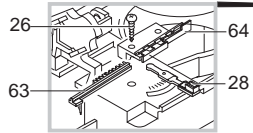

Pos	Artikel-Nr.	Beschreibung	Pos	Artikel-Nr.	Beschreibung
1	283770755		46	147470763	Mahlschnecke MA, RO, VI
1	9129.A07.00A	El.-Magnetspule 230V, l=300mm	47	U201.002	Beilagscheibe ø10x16x0,2 DIN 988
2	126764818	Feder zu Elektromagnet	48	226473500	Kit Mahlring + Mahlkegel
3	U701.003	Sicherungsring ø7 elastisch	49	149188750	Support unten mit Metalleinsatz
4	9161.041	Eisenkern 9x40 DosierMagnService	50	140360200	Filzring
5	9161.074.150	Klappe Dosierer MA, RO, PR	51	146570950	Verstellring
6	9161.076.150	Verschlußbolzen Dosierer MA	52	128610421	Kugel ø 3,2mm Einstellring Mahlg
7	NE05.017	Mikroschalter Dosierer MA, RO	53	126770117	Feder Einstellring ø 3,2 MA,RO,V
8	149185959		54	149186350	
9	148700559		55	140230400	Mitnehmer Gummi
10	U140.004	Blechschraube 3 x 12	56	283542600	Stecker 2-P+Kabel- Mahlwerksmoto
11	9161.048	Feder Dosierklappe MA, VI	56	283544900	Stecker 2-p.+Kab. zu Mahlwerksmo
12	9161.249.150	Montagewinkel Kunststoff grau	57	286851854	
13	186724000	Mikroschalter	57	286851855	
14	9161.202.150	Schwinge Sudladenmikro VI	57	286851858	MAHLWERKSMOTOR 230V
15	9161.221	Feder VI	58	129511803	Linsen-Blechs. 2,9x6,5 DIN 7981
16	286883754		59	129931002	Torx-Schraube 3,5x48 lh brün.
16	286883755		60	128610521	Kugel ø5,5mm für Rutschkupplung
16	286883758	Mahlwerkmotor kplt. Incanto, Eas	61	126765517	Feder Rutschkupplung MA, RO, VI
16	286883858	Mahlwerkmotor kplt. 230 V	62	229380908	HWD - Rohr gebogen CG, VI
17	9141.052	Verstärkungsring Mahlwerkmotor V	62	229381708	HWD - Rohr gebogen Cafe Prima
18	140328161	O-Ring ø3,85x1,9 VI EPDM	63	148740450	
19	NM02.028	O-Ring 2015 EPDM	64	147571850	Halterung Dosiermengenregulierun
20	9991.112	Büchse VI	65	11004181	Brühgruppe kplt. schwarz CG, VI
21	129670202	BLECHSCHRAUBE ST 3,5X16-Z1-C VER	66	0311.023.150	Verlängerung Kaffeeauslaufrohr V
22	U207.004		67	129661502	Linsen-Blechschr, 3x38 DIN 7505
23	9991.103	Schwingungsdämpfer VI	68	9129.A23.00A	MagnServicespule Dosierer 230V
24	NE05.043	Mikroschalter HWD, Sudlade VI	69	289202800	Thermoschutz kplt. 100°C
25	9161.207.150	Montagewinkel zu Microschalter			
26	129660902	Blechschraube St 3,5x12-Z1 verzi			
27	147571059	Montageplättchen VI			
28	9161.122.150	Hebel zur Dosiermengenregulierun			
29	9011.144	Sicherungsfeder Schlauch VI, RO			
30	227660103	Ventilstift chrom + Dichtung Vit			
31	126765317	Ventilfeder			
32	186723600	Mikroschalter mit Fahne			
33	9161.208.150	Montagewinkel zu Microschalter			
34	227720953	Drehknopf HWD - Spindel anthrazi			
34	227720960				
34	227720963	Drehknopf HWD - Spindel beschrif			
35	9161.205	Ventilspindel Kunststoff			
36	140328561	O-Ring 4,48x1,9 Termoil EPDM			
37	9161.204.G	Ventilkörper Kunststoff			
38	126764018	Haltefeder Dampfrohr			
39	140324461	O-Ring ORM 0060-20 EPDM			
40	9011.149	HWD - Rohr VI			
41	227430600	Milchschaumdüse chrom			
41	227431250	Milchschaumdüse Incanto, Divina			
41	147430150	Milchschaumdüse schwarz			
41	147430161	Cappuccino-Milchschaumdüse limel			
41	147430163	Cappuccino-Milchschaumdüse, grau			
42	148650250	Einstellring Mahlgrad VI			
43	149186150	Mahlringaufnahme			
45	142844550	Mahlringabdeckung