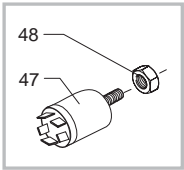

Pos	Artikel-Nr.	Beschreibung	Pos	Artikel-Nr.	Beschreibung
1	147920150	Pumpenanschlußwinkel 90° weiß Ku	56	11004424	
2	149360200	Siliconschlauch 5x8 Meterware	57	U046.004	Sechskantschr. M6x26 DIN 6921 ve
3	149185850	Pumpenhalterung Typ EATON sz.	58	U044.017	
4	12000130		59	9161.206	Distanzstück VI
4	12000131	Ulka-Pumpe EX5 120V	60	9011.126	Support zu Thermoblock
5	140321961	O-Ring 2031 EPDM	61	286472854	
6	229451300	Überdruckventil Ulka-Pumpe	61	286473055	
7	9011.144	Sicherungsfeder Schlauch VI, RO	62	9011.132	Ventilfeder MA,RO,Vi
8	NM02.028	O-Ring 2015 EPDM	63	227480203	Bolzen zu Kolben L=20,9 MA, RO,
9	126836517	Thermostathalterfeder	64	227660103	Ventilstift chrom + Dichtung Vit
10	227872100	Teflonschlauch 4x2 kplt l=235mm	65	140320459	O-Ring 0080-20 Silikon/Teflon
11	JS01.022	Siliconschlauch 5x10 TX1 meterwa	66	9011.100	Auslaufstutzen Kunststoff MA, RO
12	283542200	Kabel 3-polig WMM	67	NM01.035	O-Ring ORM 0090-20 SILICON
13	289201000	Kabel+Thermopille 100° komplett	68	NM01.057	O-Ring ORM 0050-20 SILICON
14	144320500	Kabelbinder l=290mm x 3,6mm	69	9011.099	Ventilöffner MA, RO, VI
15	129660902	Blechschraube St 3,5x12-Z1 verzi	100	289433200	Turbine mit Sensor, komplett
16	286473300	"Kit Turbine VDE ""M"" mit Senso			
18	9161.018	Abdeckung Sensor			
19	144650300	Wasserfilter 952 D=8			
20	183910450	Netzkabel sz. mit Schukostecker			
20	183921360				
20	NE01.026				
21	142844459	Abdeckung Netzeingangsplatine			
22	181563155				
23	9161.200.920	Deckel zu Getriebegehäuse transp			
24	286891355				
25	9121.044	Schwingungsdämpfer MA, RO			
26	148600600	Zugentlastung weiß			
27	129670202	BLECHSCHRAUBE ST 3,5X16-Z1-C VER			
28	9121.046	Sinterlager			
29	148380200	Beilagscheibe ø5,5 VI Bakelith			
30	9121.042	Zahnrad Z 12/90 für Magic+Mdl			
31	NE05.042	Mikroschalter Brühgruppe VI			
32	NE05.038	Mikroschalter Sudschublade/GServ			
33	9121.068.150	Zahnrad z=108 grau			
34	9991.085	Thermostatabschlußring d=15mm			
35	126836402	Haltefelder VI			
36	9011.142	Feder Thermostathalterung VI			
37	128310504	Fächerscheibe A5,3 DIN 6798 brün			
38	186400600	Schutzleiteranschluß gerade f. M			
39	129575403	Linsenschraube M5x10 DIN 7500 Ni			
40	140328059	O-Ring 2015 Silikon/Teflon			
41	189428200	Thermostat 175°C rückstellbar			
42	286472255				
43	127914020	"Raccord 90° 1/8"" GAS, Messing"			
44	183440562				
46	227872000	Teflonschlauch 4x2 kplt l=440 mm			
47	NE13.023	Entstörfilter Eichhoff 16A 120V			
48	123453602	Mutter M8 mit Ansatzflansch			
49	140321462	O-Ring 2018 Silikon			
50	9161.132	Dichtring			
51	123390420	"Mutter 1/8"" H=4,5mm SA, VE, PR			
52	123270102	Mutter M6 mit Ansatzflansch			
54	9011.129