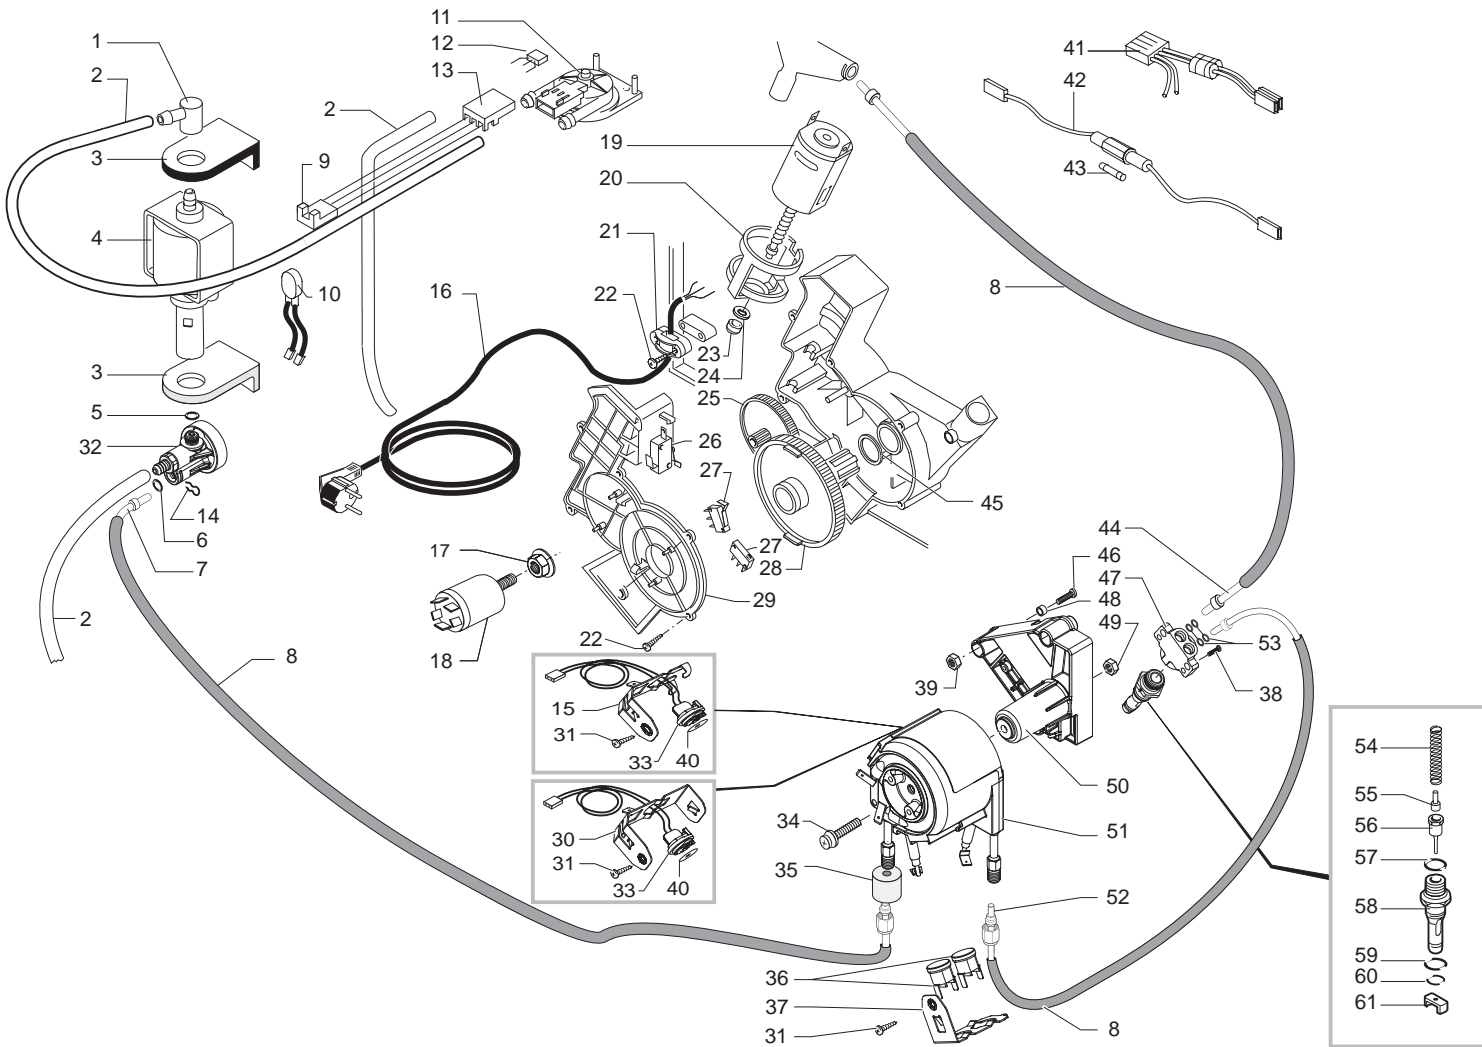

Pos	Artikel-Nr.	Beschreibung	Pos	Artikel-Nr.	Beschreibung
1	147920150	Pumpenanschlußwinkel 90° weiß Ku	49	123453902	Mutter M5x0,8 selbstsichernd ver
2	149360200	Siliconschlauch 5x8 Meterware	50	149197900	Support zu Durchlauferhitzer ED
3	149185850	Pumpenhalterung Typ EATON sz.	50	20000203	
4	12000131	Ulka-Pumpe EX5 120V	51	282058855	
4	12000140	Pumpe Ulka EX 5 230V/50HZ	51	282058858	Durchlauferhitzer ED 230V
5	140321961	O-Ring 2031 EPDM	52	227876800	Teflonschlauch L =235mm
6	NM02.028	O-Ring 2015 EPDM	53	140328059	O-Ring 2015 Silikon/Teflon
7	227874900	Teflonschlauch 2x4 kplt. l=250mm	54	9011.132	Ventilfeder MA,RO,Vi
8	149361200	Siliconschlauch 7,5x9,3 schwarz	55	227480203	Bolzen zu Kolben L=20,9 MA, RO,
9	283542200	Kabel 3-polig WMM	56	227660103	Ventilstift chrom + Dichtung Vit
10	289201000	Kabel+Thermopille 100° komplett	57	140320459	O-Ring 0080-20 Silikon/Teflon
10	0311.807	Kabel mit Thermopille 100°C JP13	58	9011.100	Auslaufstutzen Kunststoff MA, RO
11	286473300	"Kit Turbine VDE ""M"" mit Senso	59	NM01.035	O-Ring ORM 0090-20 SILICON
13	9161.018	Abdeckung Sensor	60	NM01.057	O-Ring ORM 0050-20 SILICON
14	9011.144	Sicherungsfeder Schlauch VI, RO	61	9011.099	Ventilöffner MA, RO, VI
15	126838217	Halterung zu Sensor			
16	183910450	Netzkabel sz. mit Schukostecker			
16	183930250	Netzkabel sz. mit Schukostecker			
16	183950150				
17	123453602	Mutter M8 mit Ansatzflansch			
18	184651100	NServicezfilter			
18	184651500	NServicezfilter Cristallo 16AF.N			
19	11003032	Motor zu Getriebe 230V			
20	9121.044	Schwingungsdämpfer MA, RO			
21	148600600	Zugentlastung weiß			
22	129670202	BLECHSCHRAUBE ST 3,5X16-Z1-C VER			
23	9121.046	Sinterlager			
24	148380200	Beilagscheibe ø5,5 VI Bakelith			
25	9121.042	Zahnrad Z 12/90 für Magic+Mdl			
26	NE05.042	Mikroschalter Brühgruppe VI			
27	NE05.038	Mikroschalter Sudschublade/GServ			
28	9121.068.150	Zahnrad z=108 grau			
29	9161.200.920	Deckel zu Getriebegehäuse transp			
30	126838017	Halterung zu Sensor DLEH ED			
31	129573202				
32	229452100	Ausgleichs- u. Überdruckventil k			
33	288582200	Temperatursensor kplt. M5000			
34	129932202	Schraube M5x20			
35	147756562	Abdeckung zu Klemmfeder			
36	189428200	Thermostat 175°C rückstellbar			
37	126838117	Thermostathaltfeder DLE-M5000			
38	129910103	Schraube 3,5x15 HI-LO TC			
39	U310.003	Mutter M5 selbstsichernd			
40	145951600	Isolationsscheibe D=16			
42	183003662	Verkabelung mit Feinsicherung 23			
42	183361062	Verkabelung+Feinsicherung 230V			
43	184950200	Feinsicherung 5X20 6,3A,träge			
43	327002200	Feinsicherung 5x20 6,3A träge 25			
44	11002649	Teflonschlauch 2x4 kplt. L= 480m			
45	9161.132	Dichtring			
46	U044.020				
46	129932502	Schraube 5x30 Torx selbstschneid			
47	147922700	Raccord zu Support DLEH			
48	9161.206	Distanzstück VI