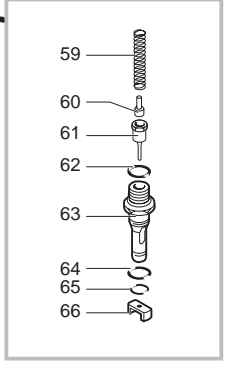

Pos	Artikel-Nr.	Beschreibung	Pos	Artikel-Nr.	Beschreibung
1	142850553	Gehäuseoberteil Cafe Grande anth	29	9161.270	Dichtung zu Bohnenbehälter
1	142850576	Gehäuseabdeckung marmorgrau	30	0311.010.380	Abtropfgitter schwarzmetallic
1	222820341	Gehäuseoberteil Cafe Grande/Nova	30	0311.010.490	Abtropfgitter schiefergrau
1	222820343	Gehäuseabdeckung E3 dunkelblau	30	0324.006.490	
2	0701.031.150	Ventilkappe grau	31	0311.005.380	Schublade Restwasser VI anthrazi
3	145842900	Lippendichtung GACO DIM 14	31	0311.005.560	Schublade Restwasser Cafe Grande
4	129535721	Senkkopfschraube 3,5 x 9,5	31	0311.005.580	Schublade Restwasser Cafe Grande
5	0701.014.150		32	0311.017.050	Halterung Elektronik VI
6	0312.022	Dichtungsscheibe zu Ventil	33	U110.005	
7	0324.005.380	Wassertankdeckel gewölbt schwarz	34	9161.220	Feder Tasten VI
7	0324.005.490	Wassertankdeckel, gewölbt grau C	35	0324.002.380	Taste Kaffeezubereitung CG anthr
7	0324.005.580	Wassertankdeckel, silber gewölbt	35	0324.002.490	Taste Kaffeezubereitung CG dunke
8	U143.007	Schraube 2,9x19 MA, RO TORX	36	186076255	
9	222693880	Wassertank kplt.	36	NE03.029	Schalter Ein/Aus
10	140324362	O-Ring 0060-30 Silicon schwarz	37	181554655	
11	126764718		37	181554658	Steuerplatine CPU 230V,m.Vorbrüh
12	147660562	Ventil Wasserbehälter MA, RO, VI	37	181565555	
13	0311.A03.380	Gehäuse schwarzmetallic Vienna	37	181565558	Steuerplatine CPU 230V,m.Vorbrüh
13	0311.A03.560	Gehäuse VI, CG marmorgrau	38	U140.004	Blechschrabe 3 x 12
13	0311.A03.580	Gehäuse m.Magnet silber	39	0324.003.380	Taste Ein/Aus Cafe Crema anthraz
13	0311.A03.730.A	Gehäuse m. Magnet dunkelblau	39	0324.003.490	Taste Ein/Aus CG grau
14	0311.004.380	Schublade Kaffeesud CG, VI anthr	40	224881976	Tastaturgehäuse marmorgrau bedr.
14	0311.004.560	Schublade Kaffeesud GC, VI marmo	40	224882241	Tastaturgehäuse silber, bedruckt
14	0311.004.580	Schublade Kaffeesud silber	40	224882243	Tastaturgehäuse dunkelblau,bedr.
14	0311.004.730.A	Schublade Kaffeesud STA dunkelbl	40	224882253	Tastaturgehäuse schwarz bedr. go
15	9991.105	MagnService ø9mm VI	40	224882276	Bedienfeld Cafe Grande grau mit
16	0311.020	Verschlussbügel Fronttür	40	224882277	Tastaturgehäuse marmorgrau bedr.
17	147622850	Gerätefuß VI	41	0311.016.380	Drehknopf Tassenfüllmenge VI, CG
18	228991541		41	0311.016.490	Drehknopf Tassenfüllmenge VI, CG
18	228991553	Türe Cafe Grande anthrazit	44	178505000	Verkaufskarton Vienna-Reihe
18	228991576	Türe Cafe Grande marmorgrau	44	178505100	Verkaufskarton Cafe-Reihe
18	228991641	Fronttür silber bedr. Vienna	45	147756600	Spritzwasserschutz Elektronik VI
18	228992876		46	127390100	Reinigungspinsel
18	228993643	Fronttür dunkelblau, bedr.Editio	47	0324.007.380	Gehäuseoberteilabdeckung CG anth
18	228995841	Türe Cafe Prima silber	47	0324.007.490	Gehäuseoberteilabdeckung CG gra
19	129517103	Linsen-Blechs. 3,5x38 DIN 7981 N	47	0324.007.580	Gehäuseoberteilabdeckung CG silb
20	142713180		48	129670202	BLECHSCHRAUBE ST 3,5X16-Z1-C VER
20	142713680	Bohnenbehälter mit Dosiereinst.	49	145850100	Dichtungsmanschette Tastaturgehä
20	142713780		50	220380159	Drehteller mit Füßchen grau
20	222711780		51	147622150	
20	222711880	Bohnenbehälter VI, CG	52	165898200	Bedienungsanleitung Cafe' Prima
21	129660902	Blechschrabe St 3,5x12-Z1 verzi	52	165932300	Bedienungsanleitung CG
22	0311.022.380	Kaffeeauslaufoberteil schwarzmet	52	0311.951	Bedienungsanleitung Vienna
22	0311.022.490	Kaffeeauslaufoberteil schiefergr	53	147755280	Fingerschutz zu Bohnenbehälter
23	0311.011.380	Kaffeeauslaufunterteil schwarzme	54	145894700	Einrastbuchse für Drehteller
23	0311.011.490	Kaffeeauslaufunterteil schieferg	55	224640200	Wasserfilter Wassertank
24	0311.012.380	Kaffeeauslaufblende schwarzmet.	56	140328461	O-Ring 0019-10 Wasserfilter im T
24	0311.012.490	Kaffeeauslaufblende schiefergrau	57	147715659	Einstellknopf Dosiermenge
25	0324.004.380	Deckel Bohnenbehälter CG anthraz	58	146001850	Zahnrad schwarz Dosiermenge
25	0324.004.490	Deckel Bohnenbehälter Cafe Grand	59	U140.009	Spax-Schraube 3x16 DIN 7505B ver
25	0324.004.580	Deckel Bohnenbehälter Cafe Grand			
26	9141.051.490	Einstellknopf Mahlfineinheit grau			
27	U109.029	Linsen-Blechs. 3,5x32 DIN 7981 N			
28	146000850	Zahnrad Mahlgradeinstellung VI			