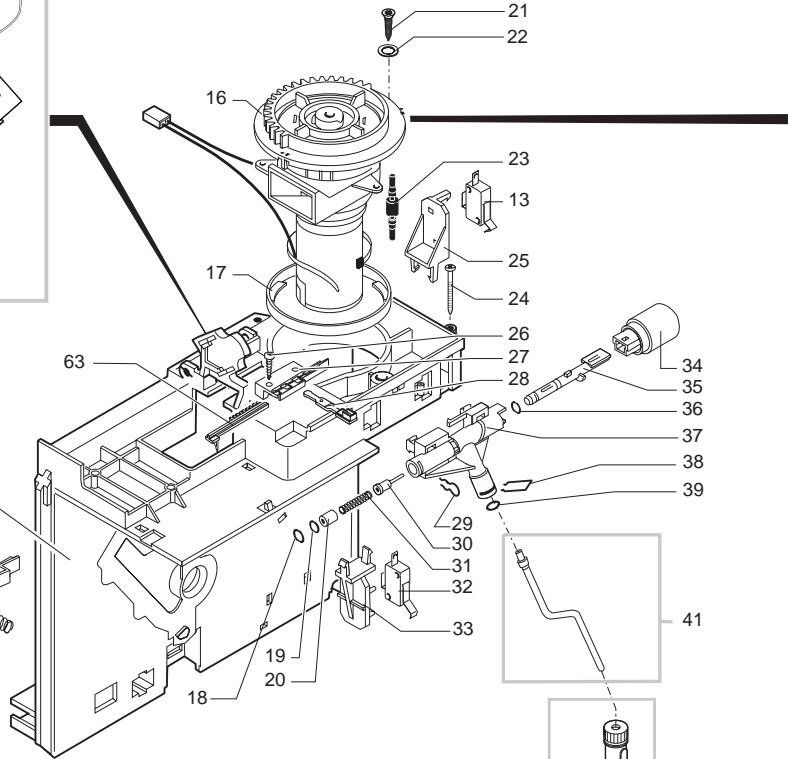

E74017

SUP018D, SUP018M

Pos	Artikel-Nr.	Beschreibung	Pos	Artikel-Nr.	Beschreibung
1	9129.A07.00A	El.-Magnetspule 230V, l=300mm	55	149186350	
2	126764818	Feder zu Elektromagnet	56	140230400	Mitnehmer Gummi
3	U701.003	Sicherungsring ø7 elastisch	57	283544900	Stecker 2-p.+Kab. zu Mahlwerksmo
4	9161.041	Eisenkern 9x40 DosierMagnService	58	286851858	MAHLWERKSMOTOR 230V
5	9161.074.150	Klappe Dosierer MA, RO, PR	59	129511803	Linsen-Blechs. 2,9x6,5 DIN 7981
6	9161.076.150	Verschlußbolzen Dosierer MA	60	129931002	Torx-Schraube 3,5x48 lh brün.
7	NE05.017	Mikroschalter Dosierer MA, RO	61	128610521	Kugel ø5,5mm für Rutschkupplung
8	149185959		62	126765517	Feder Rutschkupplung MA, RO, VI
9	148700559		63	148740450	
10	U140.004	Blechschrabe 3 x 12	64	11004181	Brühgruppe kplt. schwarz CG, VI
11	9161.048	Feder Dosierklappe MA, VI	65	289202800	Thermoschutz kplt. 100°C
12	9161.249.150	Montagewinkel Kunststoff grau	66	9129.A23.00A	MagnServicespule Dosierer 230V
13	NE05.043	Mikroschalter HWD, Sudlade VI			
14	9161.202.150	Schwinge Sudladenmikro VI			
15	9161.221	Feder VI			
16	286883758	Mahlwerkmotor kplt. Incanto, Eas			
16	286883858	Mahlwerkmotor kplt. 230 V			
17	9141.052	Verstärkungsring Mahlwerkmotor V			
18	140328161	O-Ring ø3,85x1,9 VI EPDM			
19	NM02.028	O-Ring 2015 EPDM			
20	9991.112	Büchse VI			
21	129670202	BLECHSCHRAUBE ST 3,5X16-Z1-C VER			
22	U207.004				
23	9991.103	Schwingungsdämpfer VI			
24	129661402	Linsen-Blechschr, 3x38 DIN 7505			
25	9161.207.150	Montagewinkel zu Microschalter			
26	129660902	Blechschrabe St 3,5x12-Z1 verzi			
27	147571850	Halterung Dosiermengenregulierun			
28	9161.122.150	Hebel zur Dosiermengenregulierun			
29	9011.144	Sicherungsfeder Schlauch VI, RO			
30	227660103	Ventilstift chrom + Dichtung Vit			
31	126765317	Ventilfeder			
32	186723600	Mikroschalter mit Fahne			
33	9161.208.150	Montagewinkel zu Microschalter			
34	227720953	Drehknopf HWD - Spindel anthrazi			
35	9161.205	Ventilspindel Kunststoff			
36	140328561	O-Ring 4,48x1,9 Termoil EPDM			
37	9161.204.G	Ventilkörper Kunststoff			
38	126764018	Haltefeder Dampfrohr			
39	140324461	O-Ring ORM 0060-20 EPDM			
40	0311.023.150	Verlängerung Kaffeeauslaufrohr V			
41	229380908	HWD - Rohr gebogen CG, VI			
42	147430150	Milchschaumdüse schwarz			
43	148650250	Einstellring Mahlgrad VI			
44	149186150	Mahlringaufnahme			
46	142844550	Mahlringabdeckung			
47	147470763	Mahlschnecke MA, RO, VI			
48	128130102	Paßscheibe 10x16x0,1 DIN 988 ver			
49	226473500	Kit Mahlring + Mahlkegel			
50	149188750	Support unten mit Metalleinsatz			
51	140360200	Filzring			
52	146570950	Verstellring			
53	128610421	Kugel ø 3,2mm Einstellring Mahlg			
54	126770117	Feder Einstellring ø 3,2 MA,RO,V