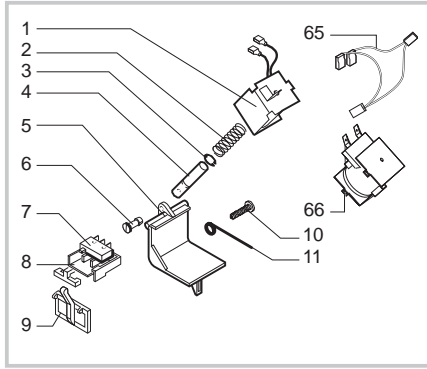

E74017

SUP018D, SUP018M

Pos	Artikel-Nr.	Beschreibung	Pos	Artikel-Nr.	Beschreibung
1	9129.A07.00A	El.-Magnetspule 230V, l=300mm	55	149186350	
2	126764818	Feder zu Elektromagnet	56	140230400	Mitnehmer Gummi
3	U701.003	Sicherungsring ø7 elastisch	57	283544900	Stecker 2-p.+Kab. zu Mahlwerksmo
4	9161.041	Eisenkern 9x40 DosierMagnService	58	286851858	MAHLWERKSMOTOR 230V
5	9161.074.150	Klappe Dosierer MA, RO, PR	59	129511803	Linsen-Blechs. 2,9x6,5 DIN 7981
6	9161.076.150	Verschlußbolzen Dosierer MA	60	129931002	Torx-Schraube 3,5x48 lh brün.
7	NE05.017	Mikroschalter Dosierer MA, RO	61	128610521	Kugel ø5,5mm für Rutschkupplung
8	149185959		62	126765517	Feder Rutschkupplung MA, RO, VI
9	148700559		63	148740450	
10	U140.004	Blechschrabe 3 x 12	64	11004181	Brühgruppe kplt. schwarz CG, VI
11	9161.048	Feder Dosierklappe MA, VI	65	289202800	Thermoschutz kplt. 100°C
12	9161.249.150	Montagewinkel Kunststoff grau	66	9129.A23.00A	MagnServicespule Dosierer 230V
13	NE05.043	Mikroschalter HWD, Sudlade VI			
14	9161.202.150	Schwinge Sudladenmikro VI			
15	9161.221	Feder VI			
16	286883758	Mahlwerkmotor kplt. Incanto, Eas			
16	286883858	Mahlwerkmotor kplt. 230 V			
17	9141.052	Verstärkungsring Mahlwerkmotor V			
18	140328161	O-Ring ø3,85x1,9 VI EPDM			
19	NM02.028	O-Ring 2015 EPDM			
20	9991.112	Büchse VI			
21	129670202	BLECHSCHRAUBE ST 3,5X16-Z1-C VER			
22	U207.004				
23	9991.103	Schwingungsdämpfer VI			
24	129661402	Linsen-Blechschr, 3x38 DIN 7505			
25	9161.207.150	Montagewinkel zu Microschalter			
26	129660902	Blechschrabe St 3,5x12-Z1 verzi			
27	147571850	Halterung Dosiermengenregulierun			
28	9161.122.150	Hebel zur Dosiermengenregulierun			
29	9011.144	Sicherungsfeder Schlauch VI, RO			
30	227660103	Ventilstift chrom + Dichtung Vit			
31	126765317	Ventilfeder			
32	186723600	Mikroschalter mit Fahne			
33	9161.208.150	Montagewinkel zu Microschalter			
34	227720953	Drehknopf HWD - Spindel anthrazi			
35	9161.205	Ventilspindel Kunststoff			
36	140328561	O-Ring 4,48x1,9 Termoil EPDM			
37	9161.204.G	Ventilkörper Kunststoff			
38	126764018	Haltefeder Dampfrohr			
39	140324461	O-Ring ORM 0060-20 EPDM			
40	0311.023.150	Verlängerung Kaffeeauslaufrohr V			
41	229380908	HWD - Rohr gebogen CG, VI			
42	147430150	Milchschaumdüse schwarz			
43	148650250	Einstellring Mahlgrad VI			
44	149186150	Mahlringaufnahme			
46	142844550	Mahlringabdeckung			
47	147470763	Mahlschnecke MA, RO, VI			
48	128130102	Paßscheibe 10x16x0,1 DIN 988 ver			
49	226473500	Kit Mahlring + Mahlkegel			
50	149188750	Support unten mit Metalleinsatz			
51	140360200	Filzring			
52	146570950	Verstellring			
53	128610421	Kugel ø 3,2mm Einstellring Mahlg			
54	126770117	Feder Einstellring ø 3,2 MA,RO,V