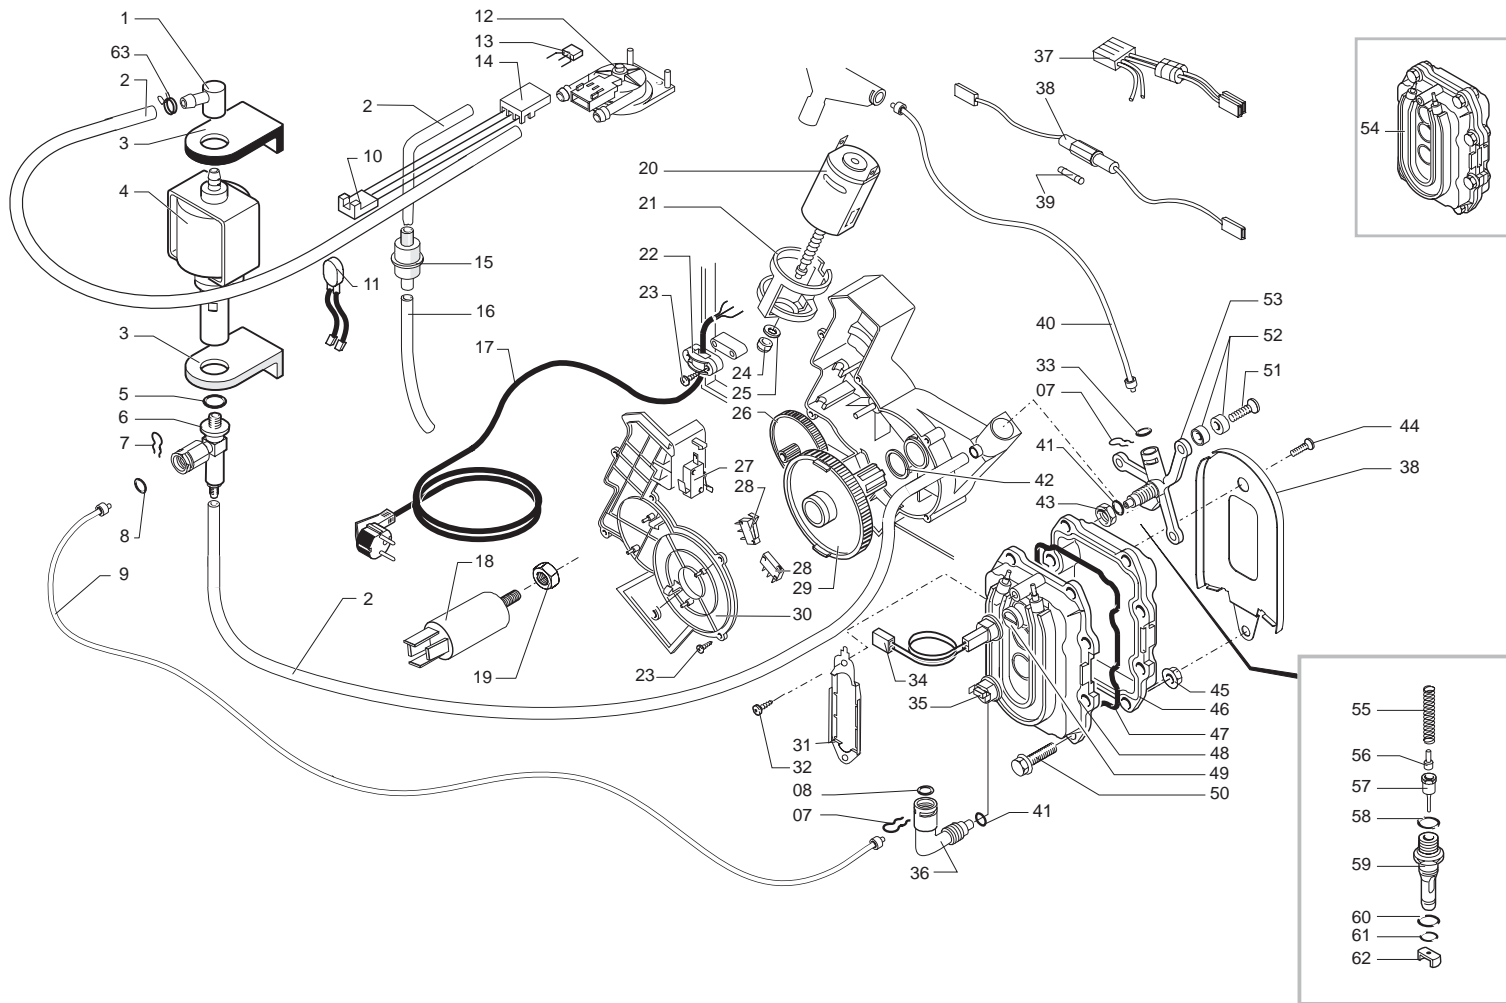

E74017**SUP018D, SUP018M**

Pos	Artikel-Nr.	Beschreibung	Pos	Artikel-Nr.	Beschreibung
1	147920150	Pumpenanschlußwinkel 90° weiß Ku	56	227480203	Bolzen zu Kolben L=20,9 MA, RO,
2	149360200	Siliconschlauch 5x8 Meterware	57	227660103	Ventilstift chrom + Dichtung Vit
3	149185850	Pumpenhalterung Typ EATON sz.	58	140320462	O-Ring 0080-20 Silicon
4	12000140	Pumpe Ulka EX 5 230V/50HZ	59	9011.100	Auslaufstutzen Kunststoff MA, RO
5	140321961	O-Ring 2031 EPDM	60	NM01.035	O-Ring ORM 0090-20 SILICON
6	229451300	Überdruckventil Ulka-Pumpe	61	NM01.057	O-Ring ORM 0050-20 SILICON
7	9011.144	Sicherungsfeder Schlauch VI, RO	62	9011.099	Ventilöffner MA, RO, VI
8	140328059	O-Ring 2015 Silikon/Teflon	63	183420200	
9	227872100	Teflonschlauch 4x2 kplt l=235mm	100	289433200	Turbine mit Sensor, komplett
10	283542200	Kabel 3-polig WMM			
11	0311.807	Kabel mit Thermopille 100°C JP13			
12	286473300	"Kit Turbine VDE ""M"" mit Senso			
14	9161.018	Abdeckung Sensor			
15	144650300	Wasserfilter 952 D=8			
16	JS01.022	Siliconschlauch 5x10 TX1 meterwa			
17	NE01.026				
17	183910450	Netzkabel sz. mit Schukostecker			
17	183930250	Netzkabel sz. mit Schukostecker			
18	184651100	NServicezfilter			
19	123453602	Mutter M8 mit Ansatzflansch			
20	286891358	Motor zu Getriebe, kplt. 230V			
21	9121.044	Schwingungsdämpfer MA, RO			
22	148600600	Zugentlastung weiß			
23	129670202	BLECHSCHRAUBE ST 3,5X16-Z1-C VER			
24	9121.046	Sinterlager			
25	148380200	Beilagscheibe ø5,5 VI Bakelith			
26	9121.042	Zahnrad Z 12/90 für Magic+Mdl			
27	NE05.042	Mikroschalter Brühgruppe VI			
28	NE05.038	Mikroschalter Sudschublade/GServ			
29	9121.068.150	Zahnrad z=108 grau			
30	9161.200.920	Deckel zu Getriebegehäuse transp			
31	126836517	Thermostathaltfeder			
32	129575403	Linsenschraube M5x10 DIN 7500 Ni			
33	129024602	Schutzabdeckung zu Thermoblock			
34	288581958	Kabel mit Sensor 230V			
35	189428200	Thermostat 175°C rückstellbar			
36	127914020	"Raccord 90° 1/8"" GAS, Messing"			
38	183003662	Verkabelung mit Feinsicherung 23			
39	184950200	Feinsicherung 5X20 6,3A,träge			
39	327002200	Feinsicherung 5x20 6,3A träge 25			
40	227872800	Teflonschlauch 4x2 kplt l=320 mm			
41	140321462	O-Ring 2018 Silikon			
42	9161.132	Dichtring			
43	123390420	"Mutter 1/8"" H=4,5mm SA, VE, PR			
44	129740103	Schraube f.Schutzabdeckung Therm			
45	123270102	Mutter M6 mit Ansatzflansch			
47	9011.129				
49	11004424				
50	U046.004	Sechskantschr. M6x26 DIN 6921 ve			
51	U044.017				
52	9161.206	Distanzstück VI			
53	9011.126	Support zu Thermoblock			
54	282058158	Thermoblock kplt. mit Schutzleit			
55	9011.132	Ventilfeder MA,RO,Vi			