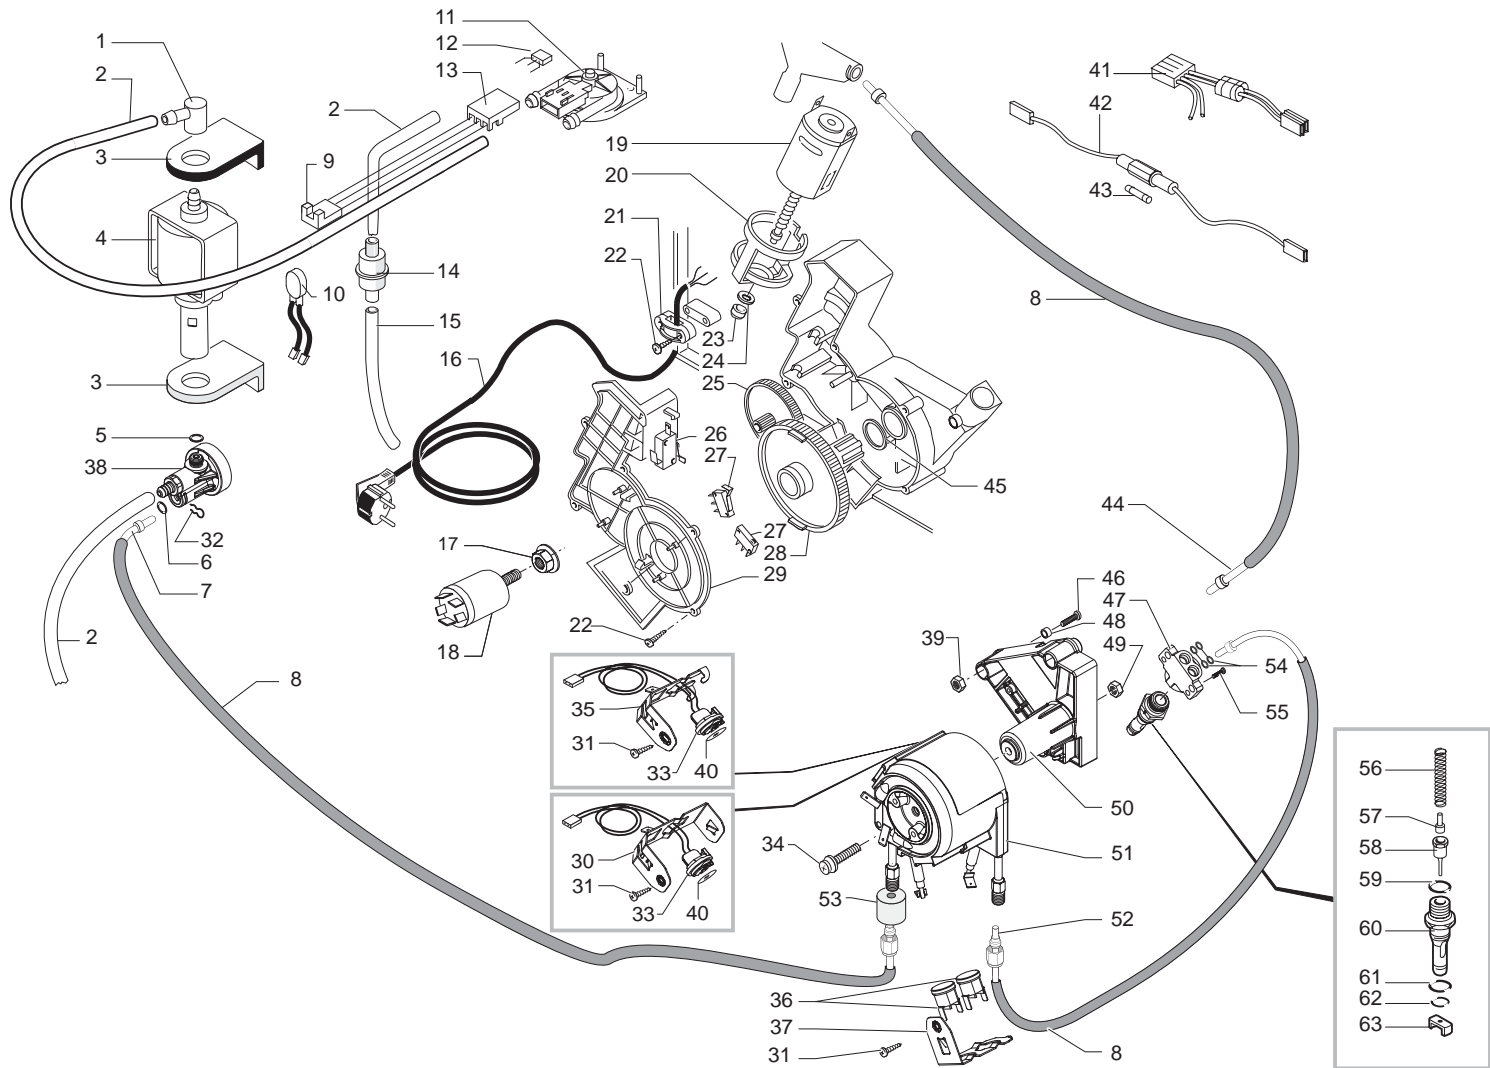

E74017**SUP018D, SUP018M**

Pos	Artikel-Nr.	Beschreibung	Pos	Artikel-Nr.	Beschreibung
1	147920150	Pumpenanschlußwinkel 90° weiß Ku	56	227480203	Bolzen zu Kolben L=20,9 MA, RO,
2	149360200	Siliconschlauch 5x8 Meterware	57	227660103	Ventilstift chrom + Dichtung Vit
3	149185850	Pumpenhalterung Typ EATON sz.	58	140320462	O-Ring 0080-20 Silicon
4	12000140	Pumpe Ulka EX 5 230V/50HZ	59	9011.100	Auslaufstutzen Kunststoff MA, RO
5	140321961	O-Ring 2031 EPDM	60	NM01.035	O-Ring ORM 0090-20 SILICON
6	229451300	Überdruckventil Ulka-Pumpe	61	NM01.057	O-Ring ORM 0050-20 SILICON
7	9011.144	Sicherungsfeder Schlauch VI, RO	62	9011.099	Ventilöffner MA, RO, VI
8	140328059	O-Ring 2015 Silikon/Teflon	63	183420200	
9	227872100	Teflonschlauch 4x2 kplt l=235mm	100	289433200	Turbine mit Sensor, komplett
10	283542200	Kabel 3-polig WMM			
11	0311.807	Kabel mit Thermopille 100°C JP13			
12	286473300	"Kit Turbine VDE ""M"" mit Senso			
14	9161.018	Abdeckung Sensor			
15	144650300	Wasserfilter 952 D=8			
16	JS01.022	Siliconschlauch 5x10 TX1 meterwa			
17	NE01.026				
17	183910450	Netzkabel sz. mit Schukostecker			
17	183930250	Netzkabel sz. mit Schukostecker			
18	184651100	NServicezfilter			
19	123453602	Mutter M8 mit Ansatzflansch			
20	286891358	Motor zu Getriebe, kplt. 230V			
21	9121.044	Schwingungsdämpfer MA, RO			
22	148600600	Zugentlastung weiß			
23	129670202	BLECHSCHRAUBE ST 3,5X16-Z1-C VER			
24	9121.046	Sinterlager			
25	148380200	Beilagscheibe ø5,5 VI Bakelith			
26	9121.042	Zahnrad Z 12/90 für Magic+Mdl			
27	NE05.042	Mikroschalter Brühgruppe VI			
28	NE05.038	Mikroschalter Sudschublade/GServ			
29	9121.068.150	Zahnrad z=108 grau			
30	9161.200.920	Deckel zu Getriebegehäuse transp			
31	126836517	Thermostathaltfeder			
32	129575403	Linsenschraube M5x10 DIN 7500 Ni			
33	129024602	Schutzabdeckung zu Thermoblock			
34	288581958	Kabel mit Sensor 230V			
35	189428200	Thermostat 175°C rückstellbar			
36	127914020	"Raccord 90° 1/8"" GAS, Messing"			
38	183003662	Verkabelung mit Feinsicherung 23			
39	184950200	Feinsicherung 5X20 6,3A,träge			
39	327002200	Feinsicherung 5x20 6,3A träge 25			
40	227872800	Teflonschlauch 4x2 kplt l=320 mm			
41	140321462	O-Ring 2018 Silikon			
42	9161.132	Dichtring			
43	123390420	"Mutter 1/8"" H=4,5mm SA, VE, PR			
44	129740103	Schraube f.Schutzabdeckung Therm			
45	123270102	Mutter M6 mit Ansatzflansch			
47	9011.129				
49	11004424				
50	U046.004	Sechskantschr. M6x26 DIN 6921 ve			
51	U044.017				
52	9161.206	Distanzstück VI			
53	9011.126	Support zu Thermoblock			
54	282058158	Thermoblock kplt. mit Schutzleit			
55	9011.132	Ventilfeder MA,RO,Vi			