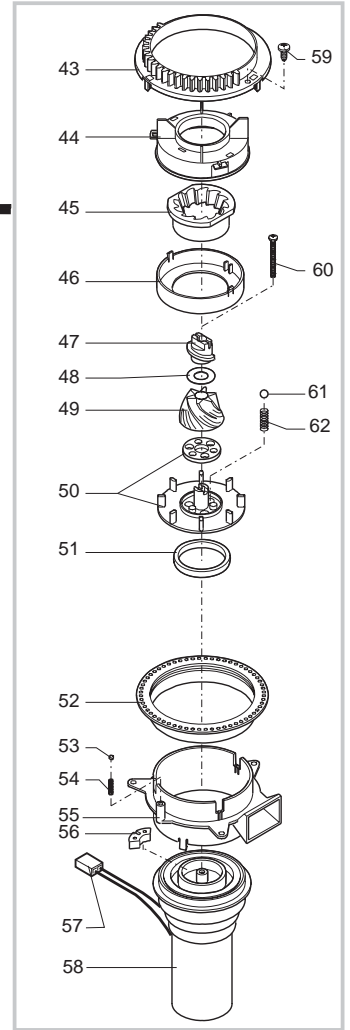

E74017

SUP018D, SUP018M

Pos	Artikel-Nr.	Beschreibung	Pos	Artikel-Nr.	Beschreibung
1	9129.A07.00A	El.-Magnetspule 230V, l=300mm	55	149186350	
2	126764818	Feder zu Elektromagnet	56	140230400	Mitnehmer Gummi
3	U701.003	Sicherungsring ø7 elastisch	57	283544900	Stecker 2-p.+Kab. zu Mahlwerksmo
4	9161.041	Eisenkern 9x40 DosierMagnService	58	286851858	MAHLWERKSMOTOR 230V
5	9161.074.150	Klappe Dosierer MA, RO, PR	59	129511803	Linsen-Blechs. 2,9x6,5 DIN 7981
6	9161.076.150	Verschlußbolzen Dosierer MA	60	129931002	Torx-Schraube 3,5x48 lh brün.
7	NE05.017	Mikroschalter Dosierer MA, RO	61	128610521	Kugel ø5,5mm für Rutschkupplung
8	149185959		62	126765517	Feder Rutschkupplung MA, RO, VI
9	148700559		63	148740450	
10	U140.004	Blechschrabe 3 x 12	64	11004181	Brühgruppe kplt. schwarz CG, VI
11	9161.048	Feder Dosierklappe MA, VI	65	289202800	Thermoschutz kplt. 100°C
12	9161.249.150	Montagewinkel Kunststoff grau	66	9129.A23.00A	MagnServicespule Dosierer 230V
13	NE05.043	Mikroschalter HWD, Sudlade VI			
14	9161.202.150	Schwinge Sudladenmikro VI			
15	9161.221	Feder VI			
16	286883758	Mahlwerkmotor kplt. Incanto, Eas			
16	286883858	Mahlwerkmotor kplt. 230 V			
17	9141.052	Verstärkungsring Mahlwerkmotor V			
18	140328161	O-Ring ø3,85x1,9 VI EPDM			
19	NM02.028	O-Ring 2015 EPDM			
20	9991.112	Büchse VI			
21	129670202	BLECHSCHRAUBE ST 3,5X16-Z1-C VER			
22	U207.004				
23	9991.103	Schwingungsdämpfer VI			
24	129661402	Linsen-Blechschr, 3x38 DIN 7505			
25	9161.207.150	Montagewinkel zu Microschalter			
26	129660902	Blechschrabe St 3,5x12-Z1 verzi			
27	147571850	Halterung Dosiermengenregulierun			
28	9161.122.150	Hebel zur Dosiermengenregulierun			
29	9011.144	Sicherungsfeder Schlauch VI, RO			
30	227660103	Ventilstift chrom + Dichtung Vit			
31	126765317	Ventilfeder			
32	186723600	Mikroschalter mit Fahne			
33	9161.208.150	Montagewinkel zu Microschalter			
34	227720953	Drehknopf HWD - Spindel anthrazi			
35	9161.205	Ventilspindel Kunststoff			
36	140328561	O-Ring 4,48x1,9 Termoil EPDM			
37	9161.204.G	Ventilkörper Kunststoff			
38	126764018	Haltefeder Dampfrohr			
39	140324461	O-Ring ORM 0060-20 EPDM			
40	0311.023.150	Verlängerung Kaffeeauslaufrohr V			
41	229380908	HWD - Rohr gebogen CG, VI			
42	147430150	Milchschaumdüse schwarz			
43	148650250	Einstellring Mahlgrad VI			
44	149186150	Mahlringaufnahme			
46	142844550	Mahlringabdeckung			
47	147470763	Mahlschnecke MA, RO, VI			
48	128130102	Paßscheibe 10x16x0,1 DIN 988 ver			
49	226473500	Kit Mahlring + Mahlkegel			
50	149188750	Support unten mit Metalleinsatz			
51	140360200	Filzring			
52	146570950	Verstellring			
53	128610421	Kugel ø 3,2mm Einstellring Mahlg			
54	126770117	Feder Einstellring ø 3,2 MA,RO,V