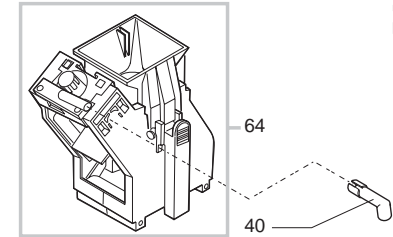

E74017

SUP018D, SUP018M

Pos	Artikel-Nr.	Beschreibung	Pos	Artikel-Nr.	Beschreibung
1	9129.A07.00A	El.-Magnetspule 230V, l=300mm	55	149186350	
2	126764818	Feder zu Elektromagnet	56	140230400	Mitnehmer Gummi
3	U701.003	Sicherungsring ø7 elastisch	57	283544900	Stecker 2-p.+Kab. zu Mahlwerksmo
4	9161.041	Eisenkern 9x40 DosierMagnService	58	286851858	MAHLWERKSMOTOR 230V
5	9161.074.150	Klappe Dosierer MA, RO, PR	59	129511803	Linsen-Blechs. 2,9x6,5 DIN 7981
6	9161.076.150	Verschlußbolzen Dosierer MA	60	129931002	Torx-Schraube 3,5x48 lh brün.
7	NE05.017	Mikroschalter Dosierer MA, RO	61	128610521	Kugel ø5,5mm für Rutschkupplung
8	149185959		62	126765517	Feder Rutschkupplung MA, RO, VI
9	148700559		63	148740450	
10	U140.004	Blechschrabe 3 x 12	64	11004181	Brühgruppe kplt. schwarz CG, VI
11	9161.048	Feder Dosierklappe MA, VI	65	289202800	Thermoschutz kplt. 100°C
12	9161.249.150	Montagewinkel Kunststoff grau	66	9129.A23.00A	MagnServicespule Dosierer 230V
13	NE05.043	Mikroschalter HWD, Sudlade VI			
14	9161.202.150	Schwinge Sudladenmikro VI			
15	9161.221	Feder VI			
16	286883758	Mahlwerkmotor kplt. Incanto, Eas			
16	286883858	Mahlwerkmotor kplt. 230 V			
17	9141.052	Verstärkungsring Mahlwerkmotor V			
18	140328161	O-Ring ø3,85x1,9 VI EPDM			
19	NM02.028	O-Ring 2015 EPDM			
20	9991.112	Büchse VI			
21	129670202	BLECHSCHRAUBE ST 3,5X16-Z1-C VER			
22	U207.004				
23	9991.103	Schwingungsdämpfer VI			
24	129661402	Linsen-Blechschr, 3x38 DIN 7505			
25	9161.207.150	Montagewinkel zu Microschalter			
26	129660902	Blechschrabe St 3,5x12-Z1 verzi			
27	147571850	Halterung Dosiermengenregulierun			
28	9161.122.150	Hebel zur Dosiermengenregulierun			
29	9011.144	Sicherungsfeder Schlauch VI, RO			
30	227660103	Ventilstift chrom + Dichtung Vit			
31	126765317	Ventilfeder			
32	186723600	Mikroschalter mit Fahne			
33	9161.208.150	Montagewinkel zu Microschalter			
34	227720953	Drehknopf HWD - Spindel anthrazi			
35	9161.205	Ventilspindel Kunststoff			
36	140328561	O-Ring 4,48x1,9 Termoil EPDM			
37	9161.204.G	Ventilkörper Kunststoff			
38	126764018	Haltefeder Dampfrohr			
39	140324461	O-Ring ORM 0060-20 EPDM			
40	0311.023.150	Verlängerung Kaffeeauslaufrohr V			
41	229380908	HWD - Rohr gebogen CG, VI			
42	147430150	Milchschaumdüse schwarz			
43	148650250	Einstellring Mahlgrad VI			
44	149186150	Mahlringaufnahme			
46	142844550	Mahlringabdeckung			
47	147470763	Mahlschnecke MA, RO, VI			
48	128130102	Paßscheibe 10x16x0,1 DIN 988 ver			
49	226473500	Kit Mahlring + Mahlkegel			
50	149188750	Support unten mit Metalleinsatz			
51	140360200	Filzring			
52	146570950	Verstellring			
53	128610421	Kugel ø 3,2mm Einstellring Mahlg			
54	126770117	Feder Einstellring ø 3,2 MA,RO,V