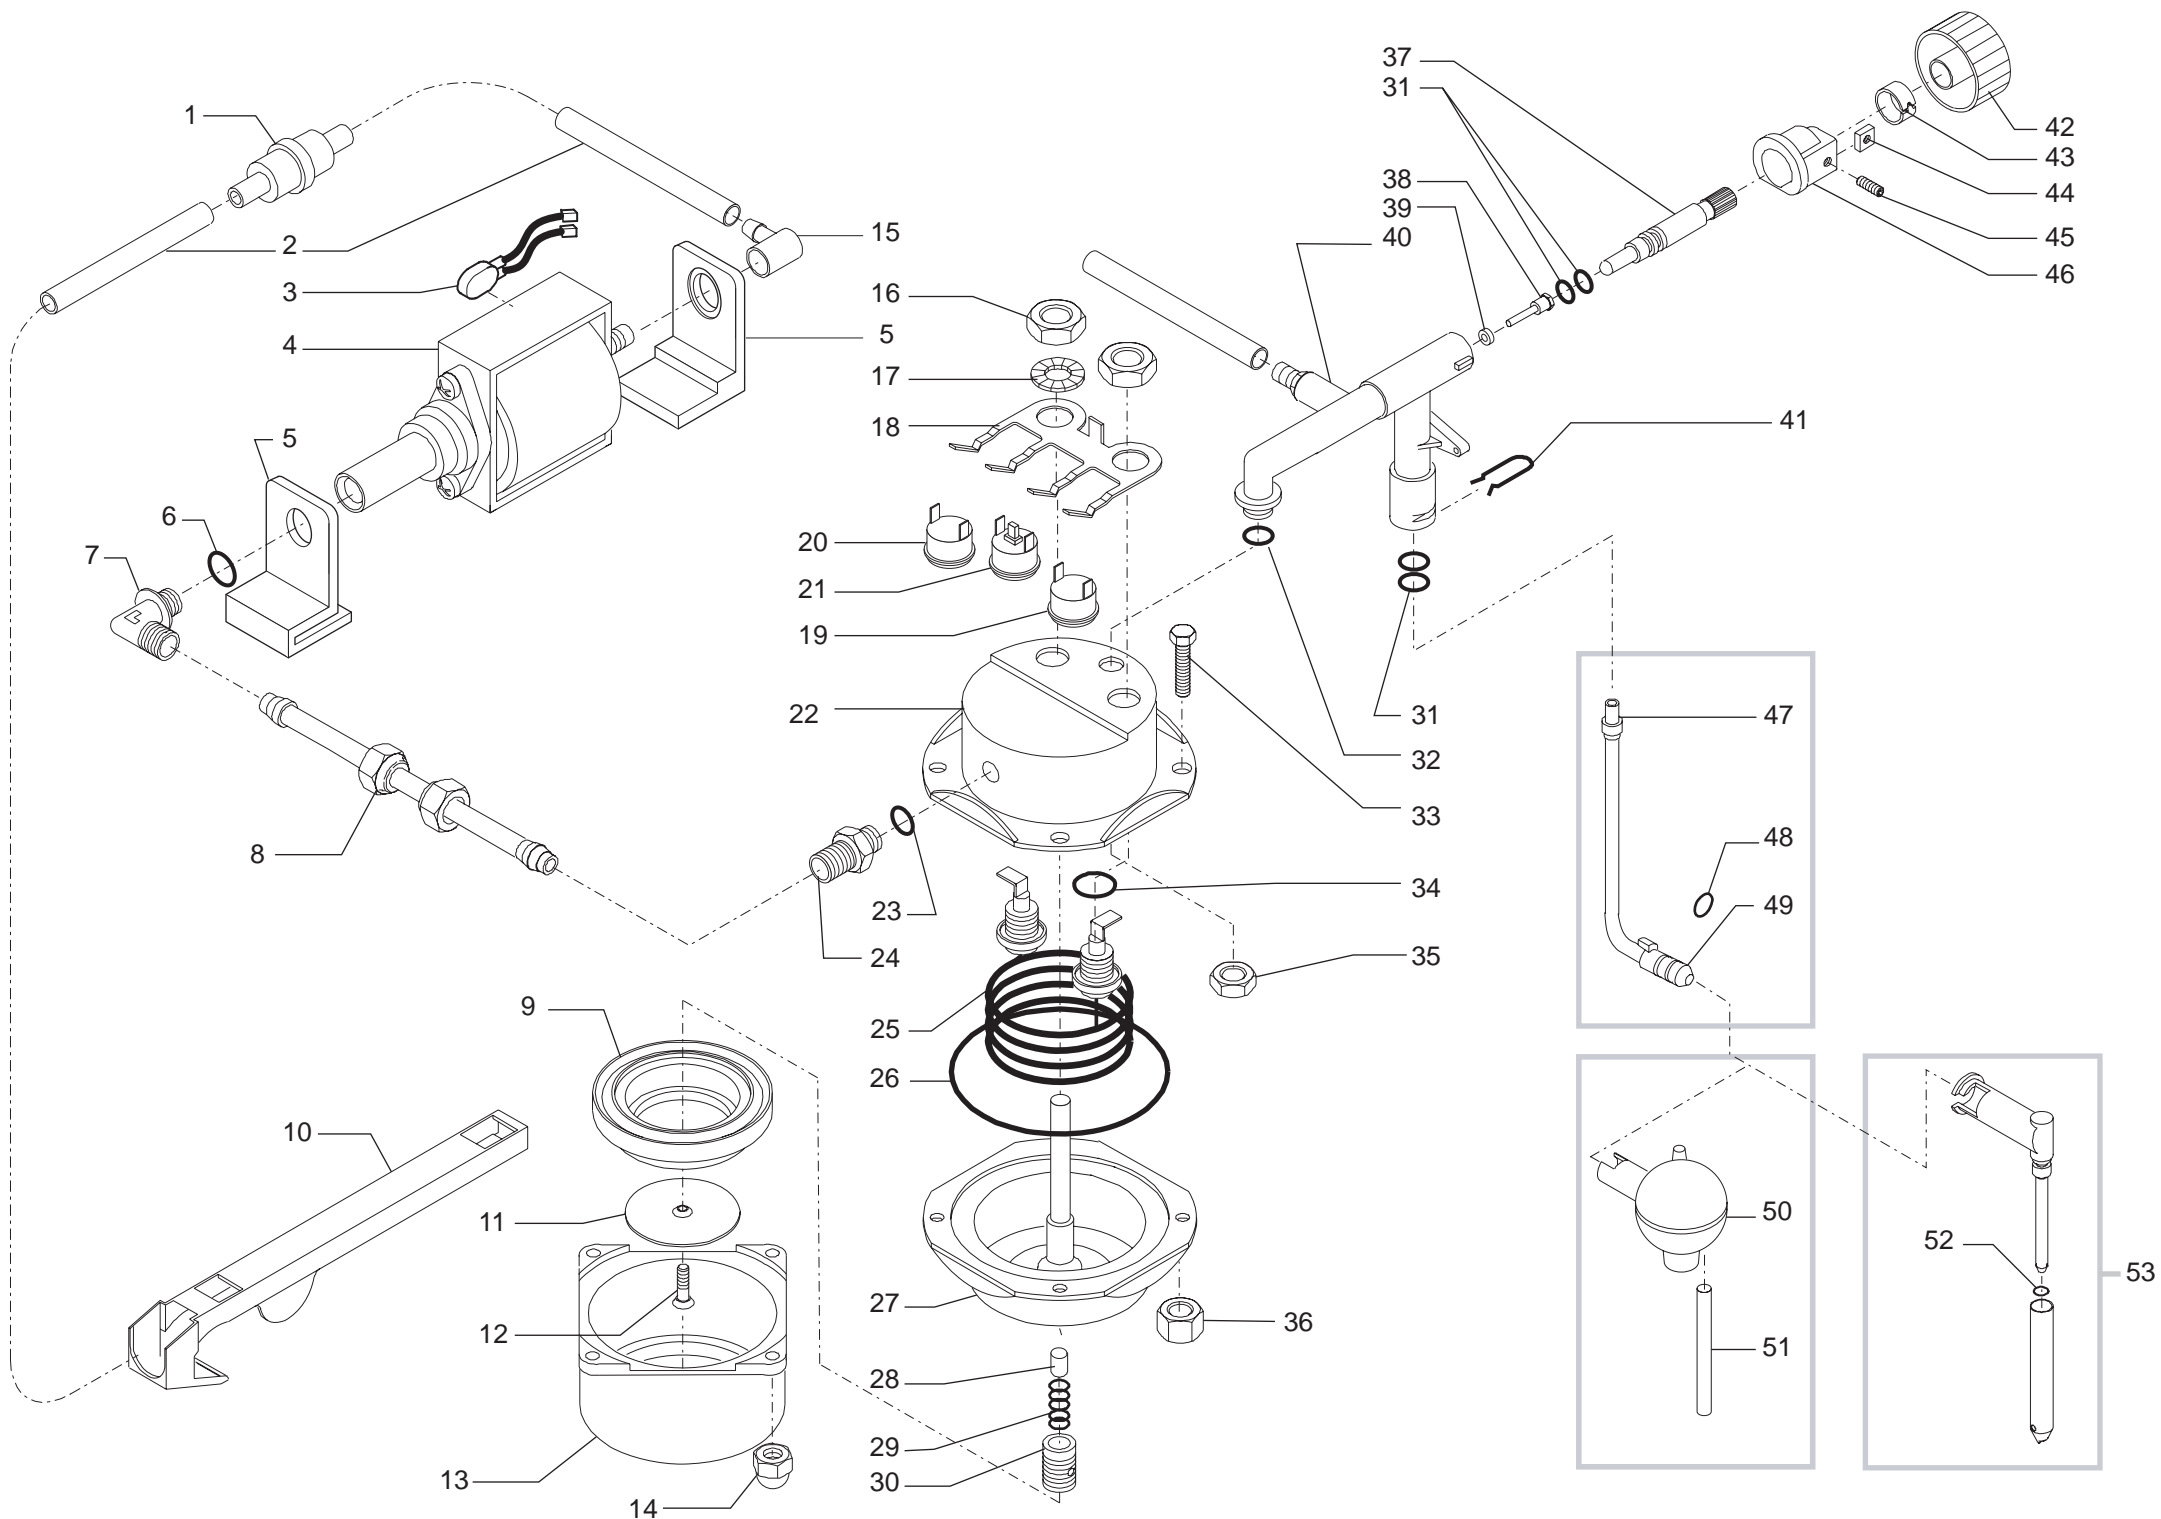

Pos	Artikel-Nr.	Beschreibung	Pos	Artikel-Nr.	Beschreibung
1	226551850	Siebhalter kplt. messing GC,MAES			
2	124650221	Ersatzsieb (2er-Tasse)			
3	145847762	Dichtungsring			
4	177762100				
5	177762200				
6	178519800	Verkaufskarton Magic Cappu Elega			
7	183501000				
7	183502000				
7	183504000				
7	183920150	Netzkabel			
7	183980250				
8	175892500	Verpackungskarton innen GC			
9	186801400	Klemme 3-polig			
10	129670202	BLECHSCHRAUBE ST 3,5X16-Z1-C VER			
11	148600600	Zugentlastung weiß			
12	129511903				
13	149189559	Montageplatte Pumpe MAES			
14	129512904	Blechschraube 2,9 x 12,7 schwarz			
15	145020500	Rasthalterung Schlauchführung			
16	147754159	Wassertankaufnahme schwarzgrau			
17	143591259	Distanzstück MAES			
18	222359141	Gehäuse Magic Capp. silber h=225			
19	147623150	Gerätefuß schwarz			
20	182510700	Kondensator 1.58.0,1 MF 250V MAE			
21	127534201	Montageplatte Magic Espresso			
22	222680380	Wassertank Magic Espr/Combi/Capp			
23	145741901	Abtropfgitter Magic Espress sz-g			
24	229630441	Schublade Restwasser silber MAES			
25	165881100	Bedienungsanleitung MCAPEL			
26	146680659				
27	222761168	Tassenwärmplatte Magic Espresso/			
28	145848400	Dichtung Tassenwärmplatte			
29	222814241	Gehäuseoberteil, chrom beschrift			
30	224872141	Tastaturabdeckung chrom MCAPEL			
31	186053658	Schalter zweipolig 230V MAES RD			
32	186076858	Schalter einpolig 230V MAES RD			
33	149202600	Support Bedientasten MCAPEL			
34	188543355				
34	188543358	Lämpchen grün 2182W000A7			
35	229140908	Drucktaste Magic Cappucc. Elegan			
36	288650200	Tassenwärmerheizung PTC MACA RD			
37	129022900	Halterung PTC MAES			
38	128310404	Fächerscheibe A4,3 DIN 6798 verz			
39	129573202				
40	129573402	Linsenschraube M4x10 DIN7985, ve			
41	128160200	Scheibe 5,3 DIN 9021 verz.			